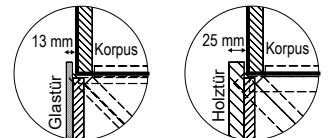

Wichtige Planungshinweise:

- Klären sie bauwerkbedingte Gegebenheiten, Hemmnisse, Maße und Belastungswerte bei der Bedarfsermittlung damit eine mangelfreie Vertragserfüllung gewährleistet ist.
- Klären Sie elektrische Vorleistungen für Anschluss- und Gerätetechnik (frei hängende Beleuchtungssysteme erfordern Kabelkanallösungen auf oder unter Putz). Jedes beleuchtete Element hat ein separates Netzkabel (ca. 2,5 m) mit EURO-Stecker. Der Netzanschluss für die Beleuchtung (Steckdose, Kabelauslass) kann bei den Korpusmöbel hinter der gesamten Rückwand erfolgen (Rückwandluft ca. 23 mm).
- Türbänder sind vernickelt und 3-dimensional verstellbar. Entscheidend für das genaue Passen der Türen ist jedoch, dass die Möbel auf einem ebenen Boden aufgestellt werden; Unebenheiten können mit den mitgelieferten Möbelkeilen ausgeglichen werden.
- Alle Elemente mit Drehtüren können anschlagseitig nur mit Wandabstand lt. Skizze montiert werden, da die Türen beim Öffnen konstruktionsbedingt seitlich austragen.
- Alle in der Typenliste angegebene Maße sind theoretische Circamaße und können insbesondere durch Summentoleranzen von den wirklichen Maßen abweichen. Griff- oder sonstige unwesentliche Bauteilüberstände sind in den Gesamtmaßen nicht berücksichtigt.

Montage der Möbel

Auch Standelemente müssen wegen der großen Türen und Vollauszugsläden gegen Kippen an die Wand befestigt werden. VOGLAUER liefert das passende Montagezubehör für festes Mauerwerk mit. Für Leichtbauwände muss der Fachmonteur geeignete Dübel und Schrauben selbst besorgen. VOGLAUER übernimmt für die Montage keine Haftung!

Alle Möbel werden von VOGLAUER im Werk zusammengebaut und individuell angepasst. Sperrige Möbel sind für Montagezwecke zerlegbar oder werden zerlegt angeliefert. Für nicht zusammengebaute Möbel (z.B. Wohnwände) liefert VOGLAUER entsprechende Montageskizzen mit.

VOGLAUER Möbelgütepass:

VOGLAUER legt zu jeder Kommission einen VOGLAUER Möbelgütepass bei (Online Download: www.voglauer.com). Bei Nichtbeachtung der Gebrauchs- und Pflegeanweisungen oder falscher Anwendung übernimmt VOGLAUER keine Garantie.