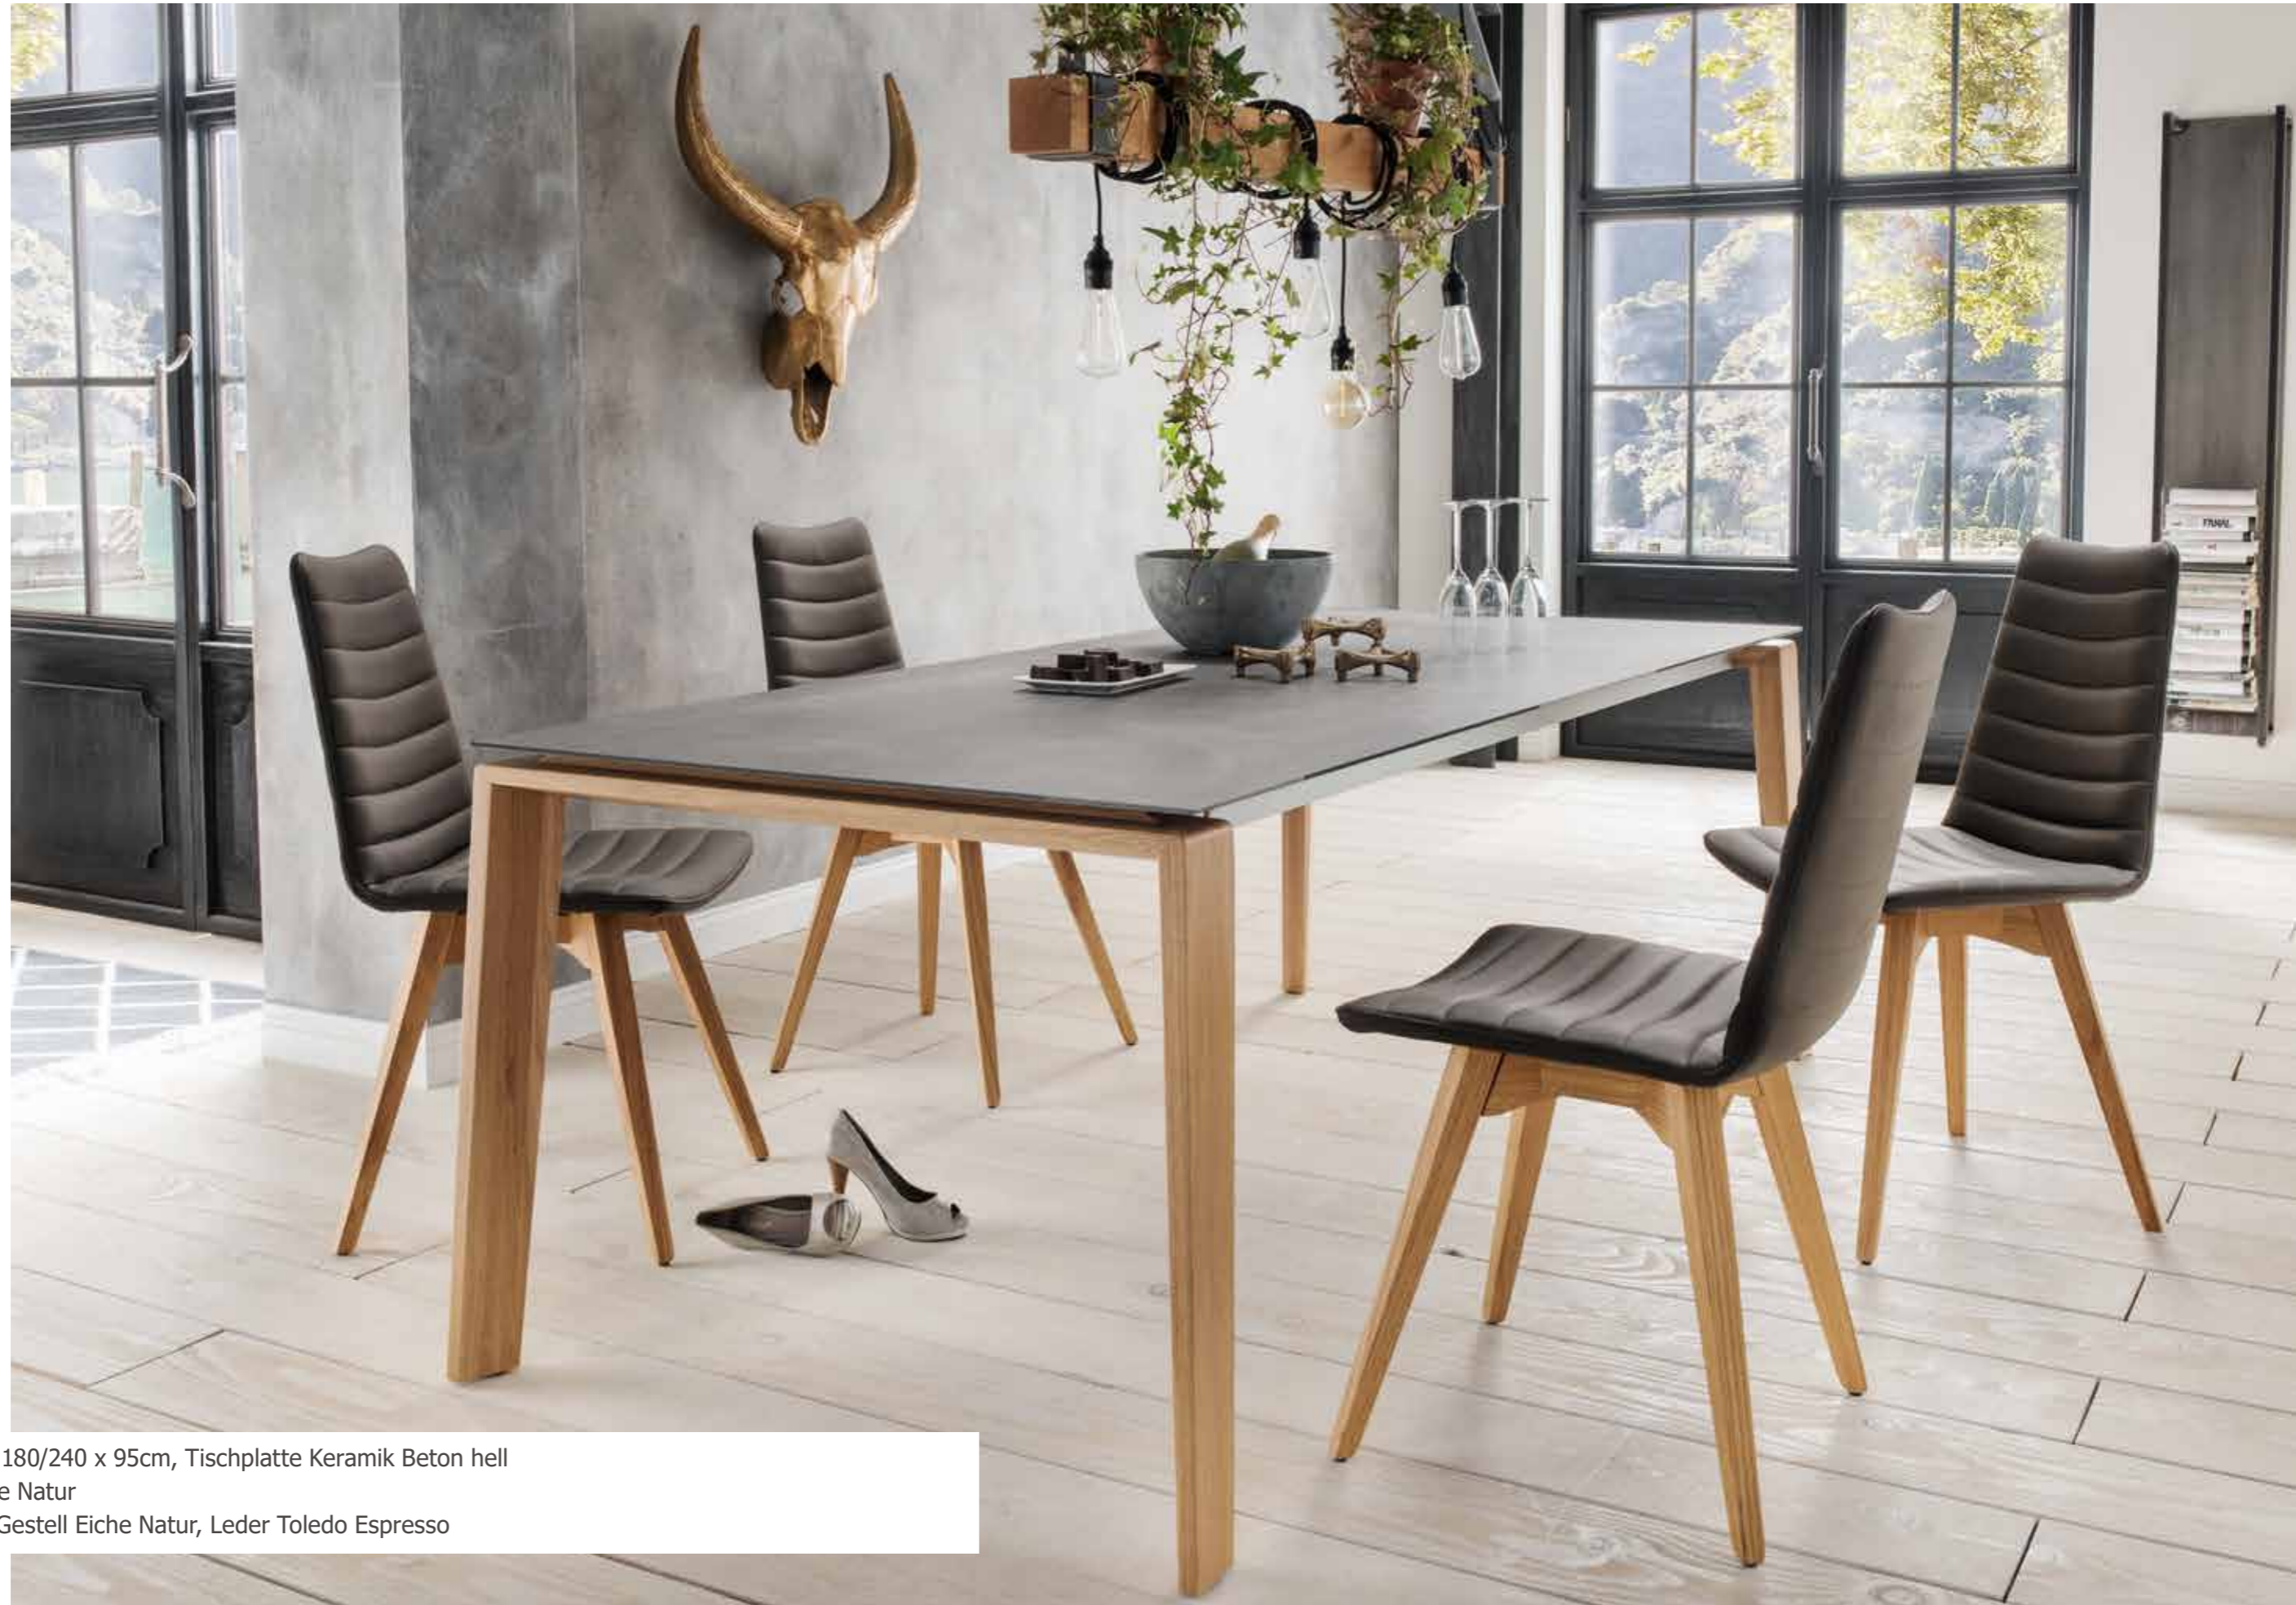

# OLYMPIA TURIN

■ **table Olympia** 180/240 x 95cm, plateau en céramique Béton hell  
**piéd Turin** en chêne naturel  
**chaise Muralto** pied en chêne naturel, cuir Toledo Espresso

■ **Tisch Olympia** 180/240 x 95cm, Tischplatte Keramik Beton hell  
**Fuss Turin** Eiche Natur  
**Stuhl Muralto** Gestell Eiche Natur, Leder Toledo Espresso