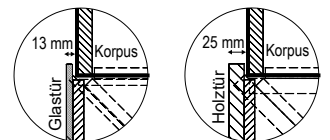

Wichtige Planungshinweise:

- Klären sie bauwerkbedingte Gegebenheiten, Hemmnisse, Maße und Belastungswerte bei der Bedarfsermittlung damit eine mangelfreie Vertragserfüllung gewährleistet ist.
- Klären Sie elektrische Vorleistungen für Anschluss- und Gerätetechnik (frei hängende Beleuchtungssysteme erfordern Kabelkanallösungen auf oder unter Putz). Jedes beleuchtete Element hat ein separates Netzkabel (ca. 2,5 m) mit EURO-Stecker. Der Netzanschluss für die Beleuchtung (Steckdose, Kabelauslass) kann bei den Korpusmöbel hinter der gesamten Rückwand erfolgen (Rückwandluft ca. 23 mm).
- Türbänder sind vernickelt und 3-dimensional verstellbar. Entscheidend für das genaue Passen der Türen ist jedoch, dass die Möbel auf einem ebenen Boden aufgestellt werden; Unebenheiten können mit den mitgelieferten Möbelkeilen ausgeglichen werden.
- Alle Elemente mit Drehtüren können anschlagseitig nur mit Wandabstand lt. Skizze montiert werden, da die Türen beim Öffnen konstruktionsbedingt seitlich austragen.
- Alle in der Typenliste angegebene Maße sind theoretische Circumaße und können insbesondere durch Summentoleranzen von den wirklichen Maßen abweichen. Griff- oder sonstige unwesentliche Bauteilüberstände sind in den Gesamtmaßen nicht berücksichtigt.

Montage der Möbel

Auch Standelemente müssen wegen der großen Türen und Vollauszugladen gegen Kippen an die Wand befestigt werden. VOGLAUER liefert das passende Montagezubehör für festes Mauerwerk mit. Für Leichtbauwände muss der Fachmonteur geeignete Dübel und Schrauben selbst besorgen. VOGLAUER übernimmt für die Montage keine Haftung!

Alle Möbel werden von VOGLAUER im Werk zusammengebaut und individuell angepasst. Sperrige Möbel sind für Montagezwecke zerlegbar oder werden zerlegt angeliefert. Für nicht zusammengebaute Möbel liefert VOGLAUER entsprechende Montageskizzen mit.

VOGLAUER Möbelgütepass:

Beim Kauf von VOGLAUER Möbeln wird der VOGLAUER Möbelgütepass überreicht (Online Download: www.voglauder.com). Eine umfassende Dokumentation, in der die 5-Jahres-Garantie spezifiziert wird und viele wichtige Informationen wie z.B. Gebrauchs- und Pflegeanweisungen enthalten sind.