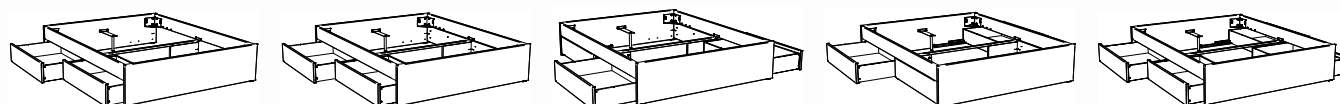

Weitere Kopfteile siehe Register 1

Katalogseite 13.18-13.21

Elito

Abbildung	Masse cm - B/L/H	Artikel-Nr.		Holz- und Stofffarben
		Standard	Tip-on	Stoffauswahl siehe Umschlag
<p>Bettgestell inkl. 2 Bettkästen</p>	90/200/25	7207.2125	7207.2126	<p>Kopfteil: Preiskategorie 3 (Campos, Casual und Kitana)</p> <p>Schublade: MDF Weiss</p> <p>Bettgestell und Schubladenfront: Massivholz Buche weiss deckend, lackiert Kernbuche natur, geölt</p>
	90/210/25	7207.3125	7207.3126	
	90/220/25	7207.4125	7207.4126	
	100/200/25	7207.2135	7207.2136	
	100/210/25	7207.3135	7207.3136	
	100/220/25	7207.4135	7207.4136	
	120/200/25	7207.2145	7207.2146	
	120/210/25	7207.3145	7207.3146	
	120/220/25	7207.4145	7207.4146	
	140/200/25	7207.2155	7207.2156	
140/210/25	7207.3155	7207.3156		
140/220/25	7207.4155	7207.4156		
<p>Bettgestell inkl. 2 Bettkästen, 2 Mittelauf- lagewinkel und 2 Stützfüßen</p>	160/200/25	7207.2165	7207.2166	<p>Schublade: MDF Weiss</p> <p>Schubladenfront: Massivholz Buche weiss deckend, lackiert Kernbuche natur, geölt</p>
	160/210/25	7207.3165	7207.3166	
	160/220/25	7207.4165	7207.4166	
	180/200/25	7207.2175	7207.2176	
	180/210/25	7207.3175	7207.3176	
	180/220/25	7207.4175	7207.4176	
	200/200/25	7207.2185	7207.2186	
	200/210/25	7207.3185	7207.3186	
200/220/25	7207.4185	7207.4186		
<p>Bettkasten 2er Set</p>	200	● 7002.2005	● 7002.2006	<p>Schublade: MDF Weiss</p> <p>Schubladenfront: Massivholz Buche weiss deckend, lackiert Kernbuche natur, geölt</p>
	210	7002.3005	7002.3006	
	220	7002.4005	7002.4006	
<p>Deckel zu Bettkasten 2er Set</p>	98/64/0,5	● 5028.10		Weiss
<p>2er Set</p>	200	● 7003.200		<p>Massivholz Buche weiss deckend, lackiert Kernbuche natur, geölt</p>
	210	7003.300		
	220	7003.400		

1) Elito Standard

2) Elito + Azio

ab 140 cm Breite möglich:

3) Elito + Azio

4) Elito + Azio

5) Elito + Ozipa

Passende Beimöbel befinden sich in Register 2.

● PRONTO-Schnelllieferungen