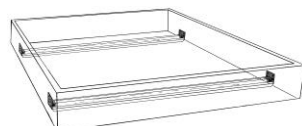

Bett Life-Dream Kopfteil Sonne (<u>ohne LED-Beleuchtung</u>)	
36-5105-OL-16/18-1/14		160/180 (167/187) x 200 (207) cm	1/14
36-5105-OL-16/18-4/12		H 110 cm (Bettrahmenhöhe 45 cm) (Einlegetiefe 21 cm)	4/12

→ **Aufpreise für GEBÜRSTETE AUSFÜHRUNGEN der Sonnenstrahlen:**

36-5105-SO-EG	→ Sonnenstrahlen Eiche gebrannt gebürstet Aufpreis nur bei Bett-Ausführungen: 1/4/14
36-5105-SO-SG	→ Sonnenstrahlen Sumpfeiche natur gebürstet Aufpreis nur bei Bett-Ausführung: 1
36-5105-SO-SWG	→ Sonnenstrahlen Sumpfeiche weiss gebürstet Aufpreis nur bei Bett-Ausführungen: 14
	→ passende Nachttische siehe Register 18

36-5105-BS-1/14		Bettschubladen zu Bettbreite 160/180/200 cm	1/14
36-5105-BS-4/12		links und rechts, mit Vollauszug Innenmass: H 14 B 117 T 71 cm	4/12
	→	Abbildung siehe Register 11 - Bett Fürstenberg	

36-5105-B20		Sonder-Breite (Sonderanfertigung) 200 cm mit Stützfuss	
36-5105-L21		Sonder-Länge (Sonderanfertigung) 210 cm	
36-5105-L22		220 cm	

36-LL-LED-18-1		LED-Lichtleiste Kopfteil-Hintergrundbeleuchtung mit Schalter	
36-LL-LED-16-1		- bei Bettmass 180 x 200 (Leistenlänge 175x5x3 cm) - bei Bettmass 160 x 200 (Leistenlänge 155x5x3 cm) (lose mitgeliefert - nachrüstbar)	

Information
TRAVERSE:

- Quertraverse verstärkt (2 Stk)
- Eisenwinkel verstellbar (4 Stk)