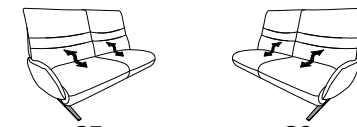

27 (33) Zwischentisch schwarz **28** (33)

27 (45) Zwischentisch in Balkeneiche **28** (45)

27 (58) Zwischentisch in Wildeiche **28** (58)

25 **26**
B/T/H: 108/147/106

- 1-Sitzer
- mit Beinauflage
- el. Sitzabsenkung
- el. Rückenteilverstellung

mit Funktion

ohne Funktion

B/T/H: 198/87/106

- 3-Sitzer
- 2er Sitzteilung
- el. Fußteilverstellung
- el. Rückenteilverstellung

B/T/H: 198/87/106

- 3-Sitzer
- 2er Sitzteilung

B/T/H: 168/87/106

- 2,5-Sitzer
- el. Fußteilverstellung
- el. Rückenteilverstellung

- 1-Sitzer
- mit Beinauflage
- el. Fußteilverstellung
- el. Rückenteilverstellung
- mit drehbarem Sitzfeld
- Zwischentisch
- Beleuchtung
- induktive Ladestation
- Steckdose
- USB Ladestation

23 (33) Zwischentisch schwarz **24** (33)