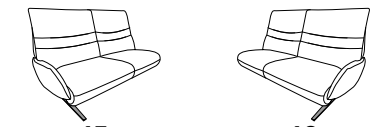

27 (33) Zwischentisch schwarz **28** (33)

27 (45) Zwischentisch in Balkeneiche **28** (45)

27 (58) Zwischentisch in Wildeiche **28** (58)

25 **26**
B/T/H: 108/147/106

- 1-Sitzer
- mit Beinauflage
- el. Sitzabsenkung
- el. Rückenteilverstellung

mit Funktion

ohne Funktion

B/T/H: 198/87/106

- 3-Sitzer
- 2er Sitzteilung
- el. Fußteilverstellung
- el. Rückenteilverstellung

B/T/H: 198/87/106

- 3-Sitzer
- 2er Sitzteilung

B/T/H: 168/87/106

- 2,5-Sitzer
- el. Fußteilverstellung
- el. Rückenteilverstellung

- 1-Sitzer
- mit Beinauflage
- el. Fußteilverstellung
- el. Rückenteilverstellung
- mit drehbarem Sitzfeld
- Zwischentisch
- Beleuchtung
- induktive Ladestation
- Steckdose
- USB Ladestation

23 (33) Zwischentisch schwarz **24** (33)