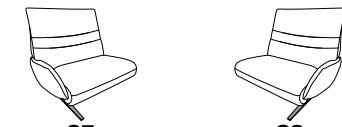

Typenplan 4905

Abschlusselemente

Abschlussrecamieren

mit Zwischentisch

ohne Zwischentisch

B/T/H: 153/150/106

- 1-Sitzer
- mit Beinauflage
- el. Fußteilverstellung
- el. Rückenteilverstellung
- mit drehbarem Sitzfeld
- Zwischentisch
- Beleuchtung
- induktive Ladestation
- Steckdose
- USB Ladestation

29 (33) Zwischentisch schwarz **30** (33)

29 (45) Zwischentisch in Balkeneiche **30** (45)

29 (58) Zwischentisch in Wildeiche **30** (58)

B/T/H: 153/150/106

- 1-Sitzer
- mit Beinauflage
- el. Fußteilverstellung
- el. Rückenteilverstellung
- mit drehbarem Sitzfeld
- Zwischentisch

27 (33) Zwischentisch schwarz **28** (33)

27 (45) Zwischentisch in Balkeneiche **28** (45)

27 (58) Zwischentisch in Wildeiche **28** (58)

25 **26**
B/T/H: 108/147/106

- 1-Sitzer
- mit Beinauflage
- el. Sitzabsenkung
- el. Rückenteilverstellung

mit Funktion

ohne Funktion

B/T/H: 198/87/106

- 3-Sitzer
- 2er Sitzteilung
- el. Fußteilverstellung
- el. Rückenteilverstellung

B/T/H: 198/87/106

- 3-Sitzer
- 2er Sitzteilung

B/T/H: 168/87/106

- 2,5-Sitzer
- el. Fußteilverstellung
- el. Rückenteilverstellung

B/T/H: 168/87/106

- 2,5-Sitzer

B/T/H: 108/87/106

- 1,5-Sitzer
- el. Fußteilverstellung
- el. Rückenteilverstellung

B/T/H: 108/87/106

- 1,5-Sitzer

freistehende Recamiere

B/T/H: 153/150/106

- 1-Sitzer
- mit Beinauflage
- el. Fußteilverstellung
- el. Rückenteilverstellung
- mit drehbarem Sitzfeld
- Zwischentisch
- Beleuchtung
- induktive Ladestation
- Steckdose
- USB Ladestation

23 (33) Zwischentisch schwarz **24** (33)

23 (45) Zwischentisch in Balkeneiche **24** (45)

23 (58) Zwischentisch in Wildeiche **24** (58)

B/T/H: 153/150/106

- 1-Sitzer
- mit Beinauflage
- el. Fußteilverstellung
- el. Rückenteilverstellung
- mit drehbarem Sitzfeld
- Zwischentisch

21 (33) Zwischentisch schwarz **22** (33)