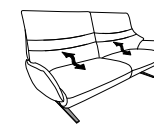

23 (45) Zwischentisch in Balkeneiche **24** (45)

23 (58) Zwischentisch in Wildeiche **24** (58)

B/T/H: 153/150/106

- 1-Sitzer
- mit Beinauflage
- el. Fußteilverstellung
- el. Rückenteilverstellung
- mit drehbarem Sitzfeld
- Zwischentisch

21 (33) Zwischentisch schwarz **22** (33)

21 (45) Zwischentisch in Balkeneiche **22** (45)

21 (58) Zwischentisch in Wildeiche **22** (58)

Sofas

mit Funktion

ohne Funktion

82
B/T/H: 214/87/106

- 3-Sitzer
- 2er Sitzteilung
- el. Fußteilverstellung
- el. Rückenteilverstellung