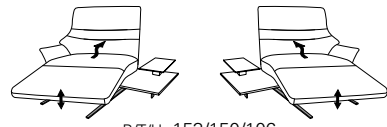

B/T/H: 153/150/106

- 1-Sitzer
- mit Beinauflage
- el. Fußteilverstellung
- el. Rückenteilverstellung
- mit drehbarem Sitzfeld
- Zwischentisch

21 (33) Zwischentisch schwarz **22** (33)

21 (45) Zwischentisch in Balkeneiche **22** (45)

21 (58) Zwischentisch in Wildeiche **22** (58)