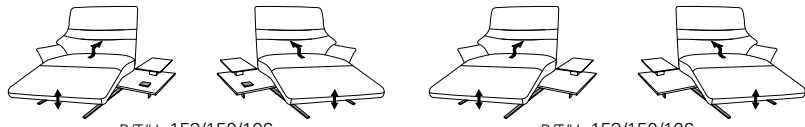

mit Funktion

ohne Funktion

B/T/H: 198/87/106

- 3-Sitzer
- 2er Sitzteilung
- el. Fußteilverstellung
- el. Rückenteilverstellung

B/T/H: 198/87/106

- 3-Sitzer
- 2er Sitzteilung

B/T/H: 168/87/106

- 2,5-Sitzer
- el. Fußteilverstellung
- el. Rückenteilverstellung

B/T/H: 168/87/106

- 2,5-Sitzer

B/T/H: 108/87/106

- 1,5-Sitzer
- el. Fußteilverstellung
- el. Rückenteilverstellung

B/T/H: 108/87/106

- 1,5-Sitzer

freistehende Recamiere

B/T/H: 153/150/106

- 1-Sitzer
- mit Beinauflage
- el. Fußteilverstellung
- el. Rückenteilverstellung
- mit drehbarem Sitzfeld
- Zwischentisch
- Beleuchtung
- induktive Ladestation
- Steckdose
- USB Ladestation

23 (33) Zwischentisch schwarz **24** (33)