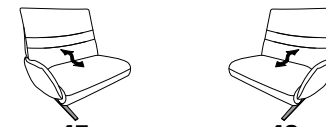

B/T/H: 108/87/106

- 1,5-Sitzer
- el. Fußteilverstellung
- el. Rückenteilverstellung