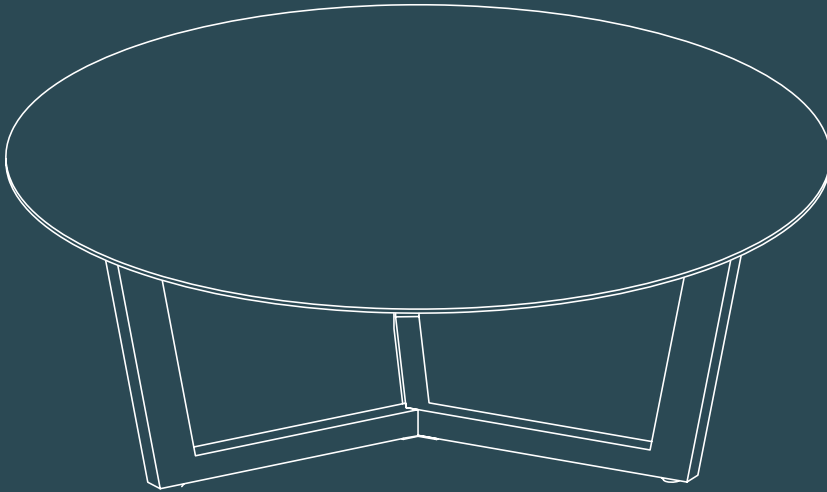

## TABLE BASSE

Dimensions : Ø90x40 CM

Poids : 25 KGS

CT033 : Structure acier inoxydable poli

CT043 : Structure acier inoxydable brossé

Plateau de verre 10 mm disponibles en plusieurs teintes ou céramique de 3 mm collée sur verre de 6 mm