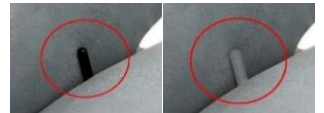

Möbel Letz GmbH
Am Gewerbepark 11
06895 Zahna-Elster

Tel.: 035383 - 6018 50

Fax.: 035383 - 6018 17

Modell: **Jarn**

Sessel Manuell

360° drehbarer Relax-Sessel mit Gasdruckfeder verstellbarer Rückenlehne und Easy-Go Fußstütze. Fixed Kopfteil.
Innen Griff zur Rückenverstellung in den Farben Schwarz und Silber wahlweise lieferbar.

Control panel in den Farben Schwarz und Silber wahlweise lieferbar.

Akkumulator gegen Aufpreis

Modell: **Jarn**
Sessel Manuell

360° drehbarer Relax-Sessel mit Gasdruckfeder verstellbarer Rückenlehne und Easy-Go Fußstütze. Fixed Kopfteil.