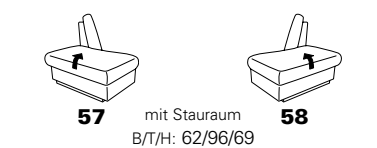

Abschlusselemente mit Bettfunktion