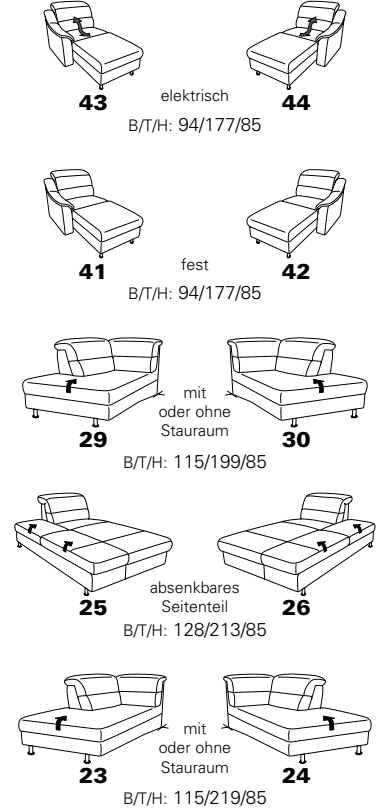

Recamieren