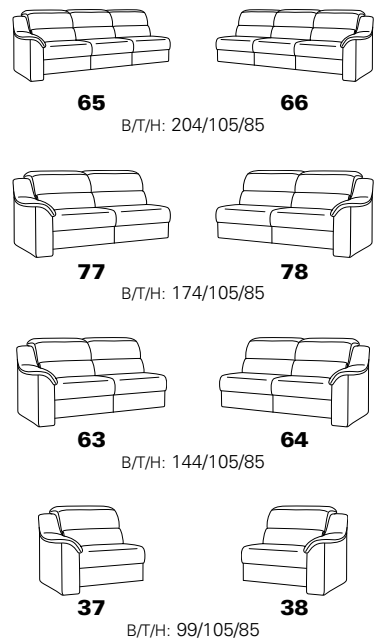

Abschlusselemente