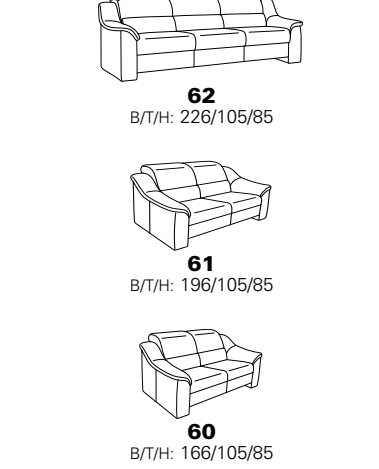

Sofas ohne Funktion