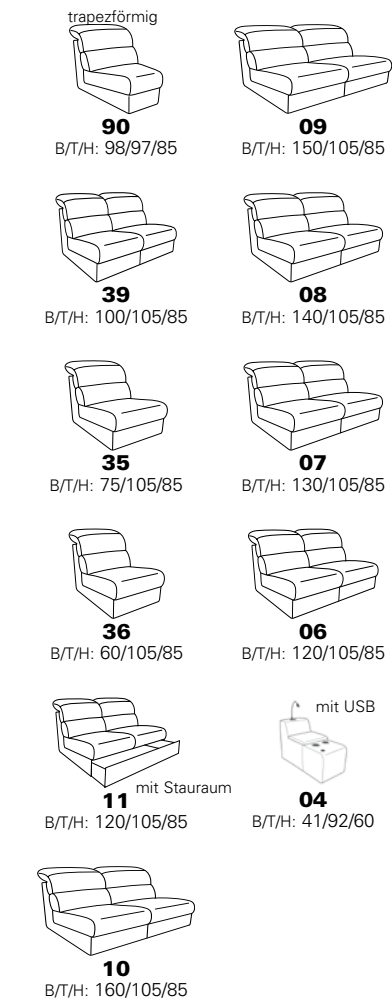

Zwischenelemente