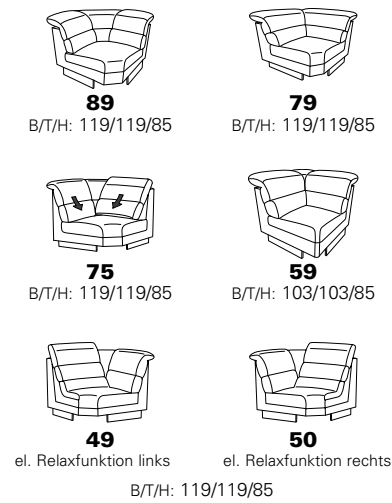

Typenplan 1505

Das Modell ist in zwei Sitzhöhen erhältlich: 45 cm und 47 cm
Die angegebenen Maße beziehen sich auf die Sitzhöhe mit 45 cm.

Eckelemente