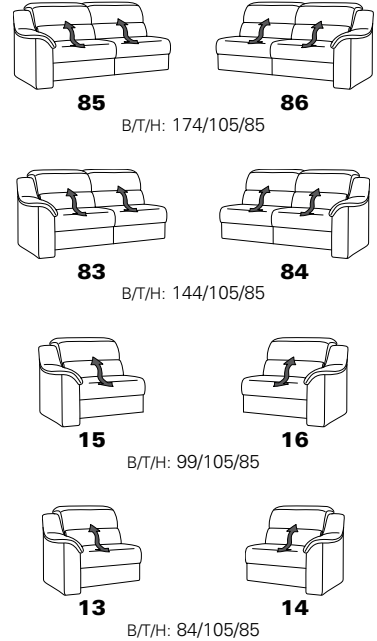

Abschlusselemente mit Wallfree-Funktion