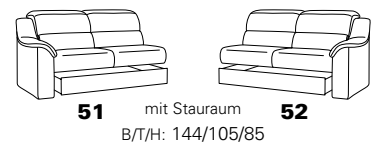

Abschlusselemente mit Bettfunktion