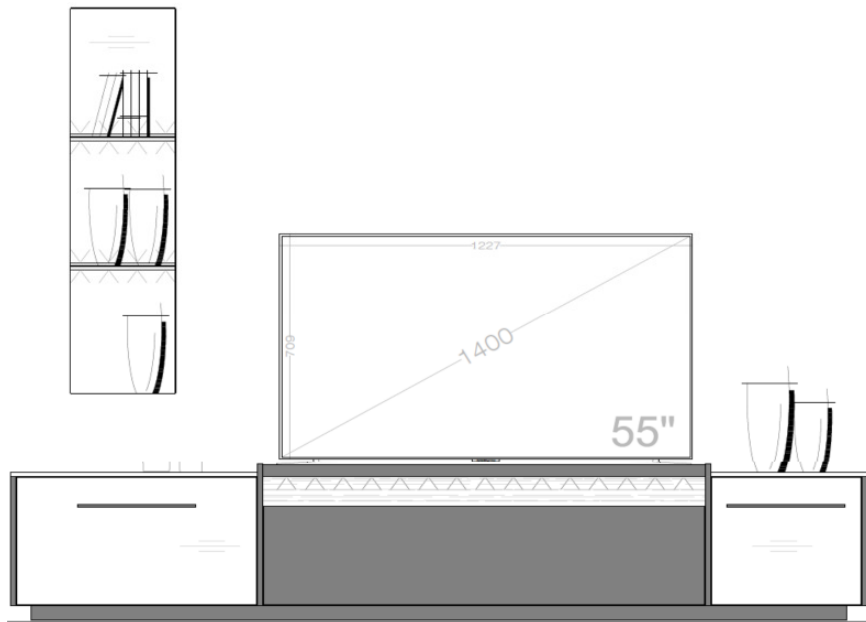

Kombinationen

Set 63 0005

B / H / T: ca. 250 / 191 / 50

Wohnwand - bestehend aus Typen (von links nach rechts):

- 1 x 630202 ... Lowboard auf Sockel
- 1 x 630515 Metallregal mit Rückwand in Votaneiche NB

Zubehör

1 Beleuchtungen allgemein

- a) LED Controller,
  inkl. Fernbedienung
  22-89 á

2 Beleuchtung Metallregal

- a) LED Bodenbel.
  für Metallregal
  2 x 22-53 á

3 Beleuchtung Lowboard

- a) LED Lichtleiste,
  für Altholzblende
  22-72 á

	Set 630005F (Fuß)	Set 630005S (Sockel)

Wählen Sie Ihre Wunschkombination

Codierung

Frontausführung	Korpuserausführung
Votaneiche NB	Schiefer Grau * Abdeckblätter in Votaneiche NB * Griffe Schiefer Grau
	.. - 04