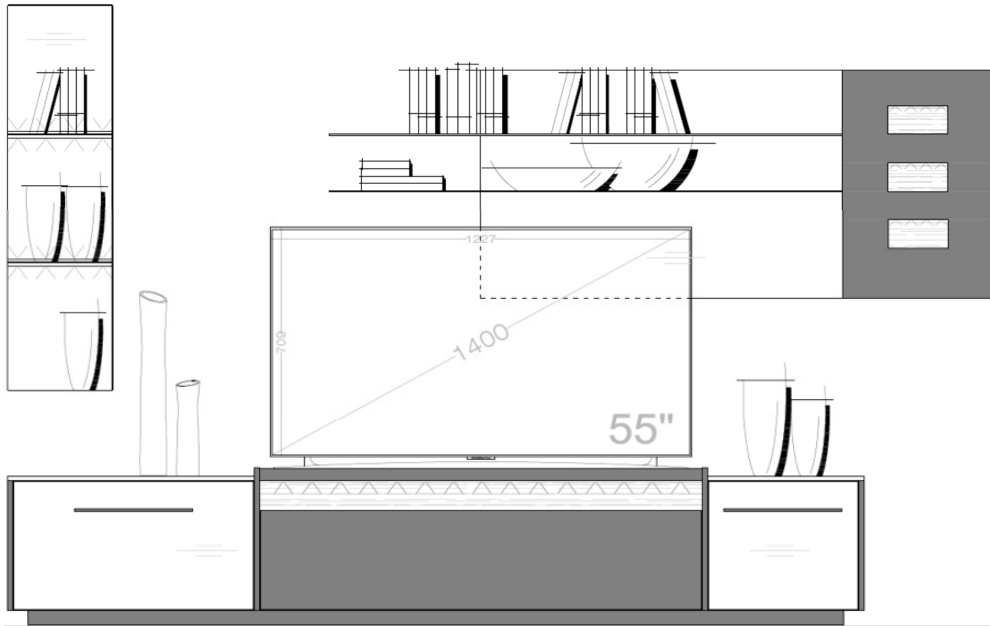

Kombinationen

Set 63 0002

B / H / T: ca. 287 / 191 / 50

Wohnwand - bestehend aus Typen (von links nach rechts):

- 1 x 630202 ... **Lowboard** auf Sockel
- 1 x 630515 **Metallregal** mit Rückwand in Votaneiche NB
- 1 x 630504 **Designpaneel** mit Metallablagen und strukturierten Altholzblenden

Zubehör

1 Beleuchtungen allgemein

- a) LED Controller,
  inkl. Fernbedienung
  22-89 á

2 Beleuchtung Metallregal

- a) LED Bodenbel.
  für Metallregal
  2 x 22-53 á

3 Beleuchtung Lowboard

- a) LED Lichtleiste,
  für Altholzblende
  22-72 á

4 Beleuchtung Designpaneel

- a) LED Lichtleiste,
  für Altholzblenden
  für Type 630504
  3 x 22-74 á

Set 630002F (Fuß)

Set 630002S (Sockel)

Wählen Sie Ihre Wunschkombination

Codierung

Frontausführung

KorpUSAusführung

Votaneiche NB

Schiefer Grau
* Abdeckblätter in Votaneiche NB
* Griffe Schiefer Grau

.. - 04