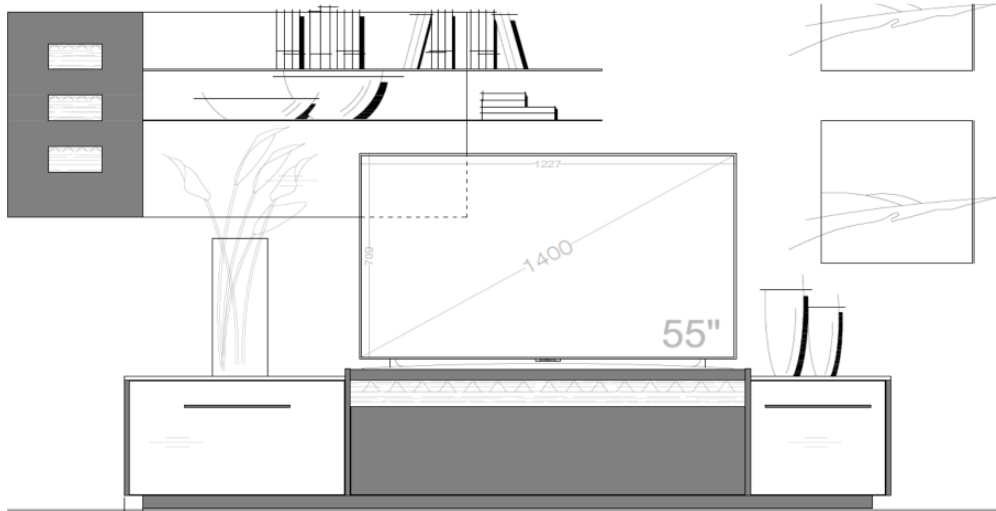

Kombinationen

Set 63 0001

B / H / T: ca. 287 / 171 / 50

Wohnwand - bestehend aus Typen (von links nach rechts):

- 1 x 630202 ... **Lowboard** auf Sockel
- 1 x 630504 **Designpaneel** mit Metallablagen und strukturierten Altholzblenden

Zubehör

1 Beleuchtungen allgemein

- a) LED Controller,
  inkl. Fernbedienung
  22-89 á

2 Beleuchtung Designpaneel

- a) LED Lichtleiste,
  für Altholzblenden
  für Type 630504
  3 x 22-74 á

3 Beleuchtung Lowboard

- a) LED Lichtleiste,
  für Altholzblende
  22-72 á

Set 630001F (Fuß)

Set 630001S (Sockel)

Wählen Sie Ihre Wunschkombination

Codierung

Frontausführung	Korpuserausführung
Votaneiche NB	Schiefer Grau * Abdeckblätter in Votaneiche NB * Griffe Schiefer Grau
	.. - 04