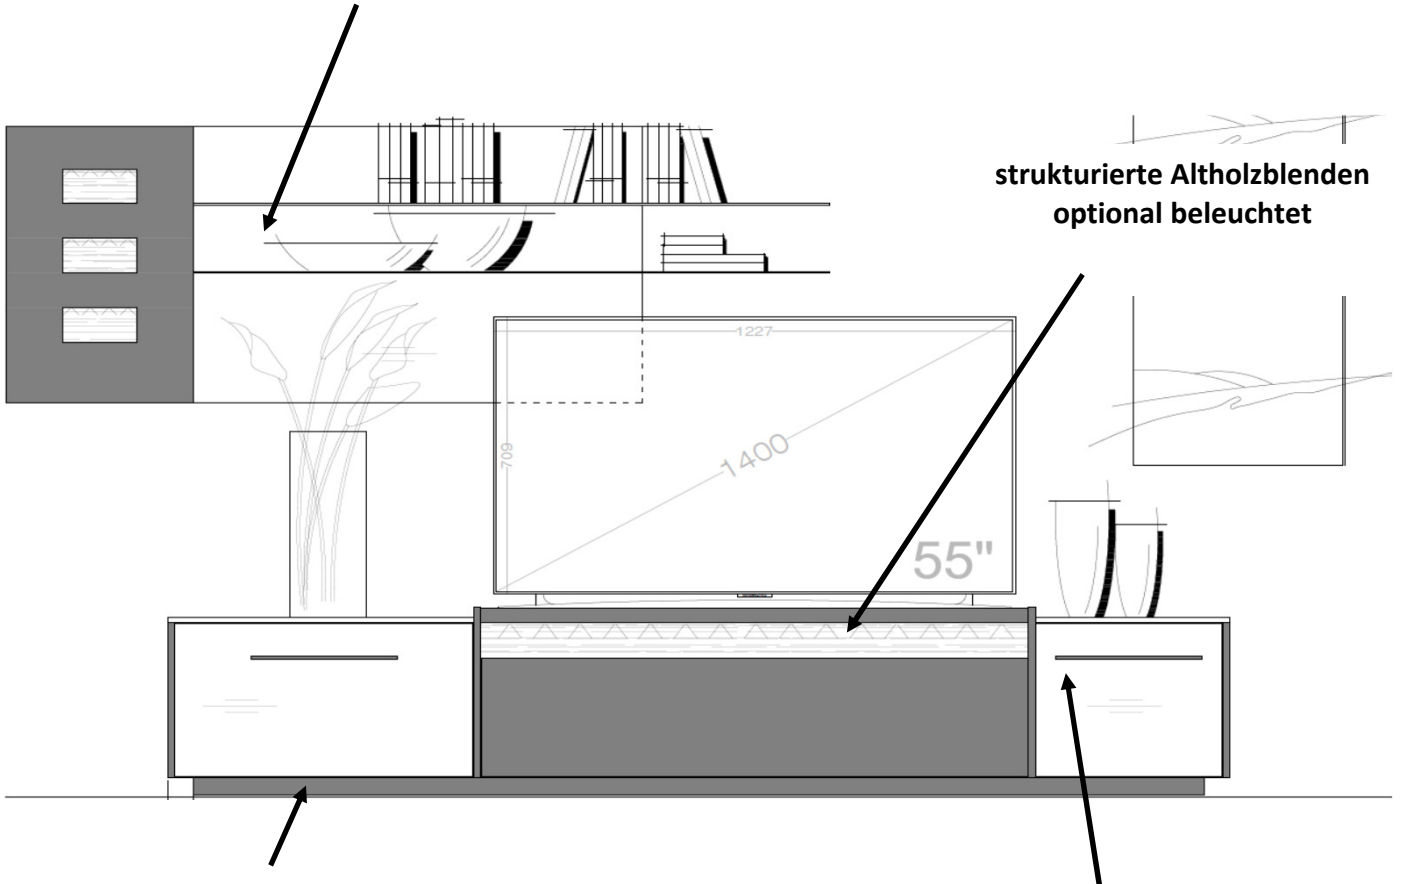

# Light Line 10

DAS ORIGINAL

■ ■ ■ Made in Germany

Wandpaneel mit Metallablagen  
(Schiefer Grau pulverbeschichtet)

strukturierte Altholzblenden  
optional beleuchtet

Low- und Sideboard wahlweise in 2  
Sockelvarianten lieferbar