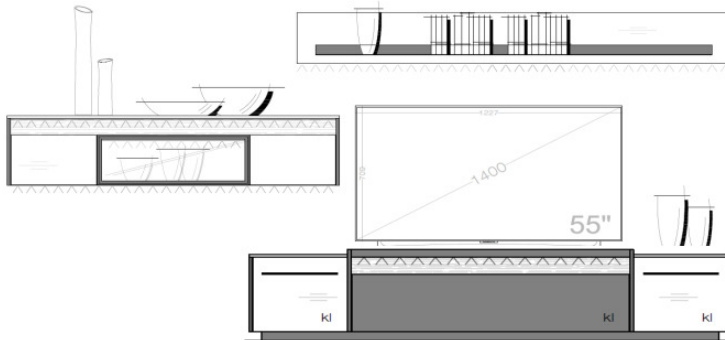

Set 63 0004

B / H / T: ca. 333 / 171 / 50

Wohnwand - bestehend aus Typen (von links nach rechts):

- 1 x 630514 ... Hängeelement mit Vitrinenfach
- 1 x 630201 ... Lowboard auf Sockel
- 1 x 630503 ... Wandboard mit Metallablage

Set 630004F (Fuß)

Set 630004S (Sockel)

Zubehör

1 Beleuchtungen allgemein

- a) LED Controller,
  inkl. Fernbedienung
  22-89 á

2 Beleuchtungen Hängevitrine

- a) LED Unterbauspot
  für Vitrinenfächer
  1 x für 630512 / 1 x für 630514
  22-86 á

- b) LED Glasbodenbel.
  für Vitrinenfach Type 630512
  3 x 22-50 á

- c) LED Lichtleiste,
  für Altholzblende aus Type 630514
  22-73 á

3 Beleuchtung Lowboard

- a) LED Lichtleiste,
  für Altholzblende
  22-72 á

4 Beleuchtung Wandboard

- a) LED Lichtleiste,
  für Type 630503
  22-04 á

5 Designrückwände

- a) Designrückwand,
  für Type 630512
  803-13 á
- b) Designrückwand,
  für Type 630514
  804-13 á

Wählen Sie Ihre Wunschkombination

Codierung

Frontausführung	KorpUSAusführung
Votaneiche NB	Schiefer Grau * Abdeckblätter in Votaneiche NB * Griffe Schiefer Grau
	.. - 04