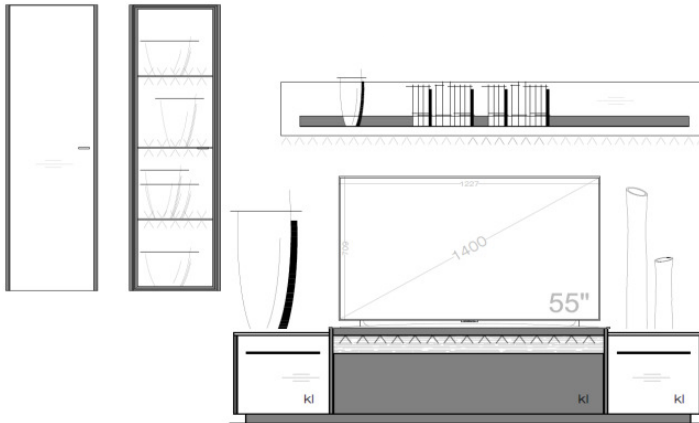

Kombinationen

Set 63 0003

B / H / T: ca. 329 / 207 / 50

Wohnwand - bestehend aus Typen (von links nach rechts):

- 1 x 630510 ... Hängeelement TA links
- 1 x 630512 ... Hängevitrine TA links
- 1 x 630201 ... Lowboard auf Sockel
- 1 x 630503 ... Wandboard mit Metallablage

Set 630003F (Fuß)

Set 630003S (Sockel)