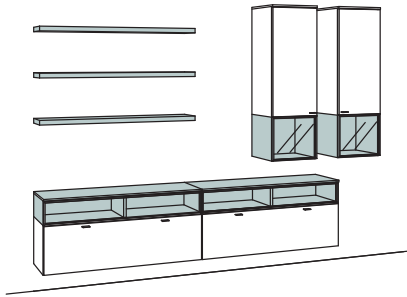

-7676 **Komplett:** Santanaeiche hell geölt, furniert

Verglasung: Klarglas, Griffe: Metall

**Kombination AB06-....**

B 280 cm  
H 190 cm  
T 33/20 cm

**KOMBI-GESAMTPREIS**

-2476 Lack / Holz  
-7676 Holz

Kombination bestehend aus: