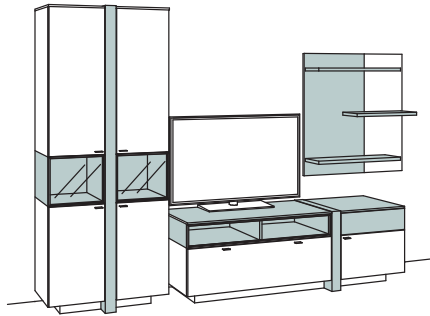

Wandboards immer in Holzfarbe.

**Kombination AB07-....**

**AB57-....** spiegelseitig zur Abbildung (preisgleich)

B 325 cm  
H 214 cm  
T 53/43/23 cm

**KOMBI-GESAMTPREIS**

-2476 Lack / Holz  
-7676 Holz

Kombination bestehend aus: