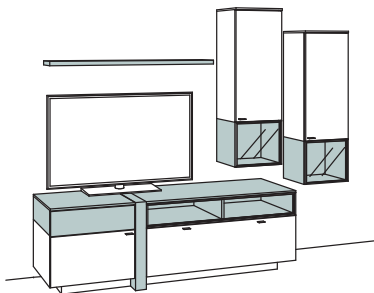

Zusatzausstattung, wahlweise:

1x Kabeldurchlass, Lowboard	9619-0000
-----------------------------	-----------

Kombination AB05-....

AB55-.... spiegelseitig zur Abbildung (preisgleich)

B 249 cm
H 198 cm
T 53/33/20 cm