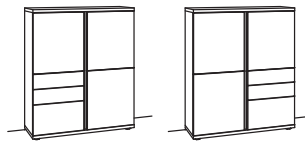

Highboard barola

3-türig
2 Holzböden, verstellbar
1 Holzboden hinter Glastür, fest
3 Schubkästen mit Vollauszügen
Vormontiert, 3 Colli

B à 124 cm
H 145 cm
T 43 cm

Bestell-Nr.:	9120-	9121-	à
2er Set LED-Beleuchtung	9160-0002		
Ambiente Beleuchtung	9162-0005		
Trafo	9165-0000		
Spiegelrückwand	9157-0001		
Holzuntergestell	9155-0303		
Untergestellbeleuchtung	9163-0003		

Highboard barola

4-türig
2 Holzböden, verstellbar
2 Holzböden hinter Glastüren, fest
Vormontiert, 3 Colli

B 124 cm
H 145 cm
T 43 cm

Bestell-Nr.:	9122-		
4er Set LED-Beleuchtung	9160-0004		
Ambiente Beleuchtung	9162-0005		
Trafo	9165-0000		
2 x Spiegelrückwand	9157-0001	à	
Holzuntergestell	9155-0303		
Untergestellbeleuchtung	9163-0003		

Highboard barola

4-türig
2 Holzböden, verstellbar
2 Holzböden hinter Glastüren, fest
Vormontiert, 3 Colli

B 124 cm
H 145 cm
T 43 cm

Bestell-Nr.:	9123-		
4er Set LED-Beleuchtung	9160-0004		
Ambiente Beleuchtung	9162-0005		
Trafo	9165-0000		
2 x Spiegelrückwand	9157-0001	à	
Holzuntergestell	9155-0303		
Untergestellbeleuchtung	9163-0003		

Highboard barola

3-türig
3 Holzböden, verstellbar
3 Schubkästen mit Vollauszügen
Vormontiert, 3 Colli

B à 124 cm
H 145 cm
T 43 cm

Bestell-Nr.:	9126-	9127-	à
Ambiente Beleuchtung	9162-0005		
Trafo	9165-0000		
Holzuntergestell	9155-0303		
Untergestellbeleuchtung	9163-0003		