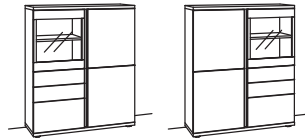

Alle Maße sind ca. Maße. Für die Zusatzausstattung geben wir immer Einzelpreise an.

Lowboard barola		Lowboard barola		Sideboard barola	
2 Schubkästen mit Vollauszügen 2 offene Fächer Aufgebaut	B 124 cm H 60 cm T 43 cm	2-türig 2 Holzböden, verstellbar 2 Schubkästen mit Vollauszügen 1 offenes Fach, mittig Aufgebaut	B 206 cm H 60 cm T 43 cm	1-türig 1 Holzboden, verstellbar 3 Schubkästen mit Vollauszügen Aufgebaut	B à 124 cm H 77 cm T 43 cm
Innenmaße offene Fächer: 2x BxHxT 524 x 156 x 383 mm		Innenmaße offenes Fach: BxHxT 724 x 156 x 383 mm			
					
				Anschlag rechts Anschlag links	
Bestell-Nr.: 8996-		Bestell-Nr.: 8997-		Bestell-Nr.: 9100- 9101-	à
2er Set LED-Beleuchtung 9160-0002		1er Set LED-Beleuchtung 9160-0001		Ambiente Beleuchtung 9162-0001	
Ambiente Beleuchtung 9162-0009		Ambiente Beleuchtung 9162-0010		Trafo 9165-0000	
Trafo 9165-0000		Trafo 9165-0000		Holzuntergestell 9155-0303	
Holzuntergestell 9155-0303		Holzuntergestell 9155-0305		Untergestellbeleuchtung 9163-0003	
Untergestellbeleuchtung 9163-0003		Untergestellbeleuchtung 9163-0005			
Kabeldurchlass 9159-0000		Kabeldurchlass 9159-0000			

BAROLA

Lieferbare Ausführungen (bitte ergänzen Sie die 5. - 8. Stelle der Bestellnummer):

-0300 Eiche rustico hell geölt, gebürstet, furniert

Highboard barola

3-türig
2 Holzböden, verstellbar
1 Holzboden hinter Glastür, fest
3 Schubkästen mit Vollauszügen
Vormontiert, 3 Colli

Highboard barola

3-türig
2 Holzböden, verstellbar
1 Holzboden hinter Glastür, fest
3 Schubkästen mit Vollauszügen
Vormontiert, 3 Colli

B à 124 cm
H 145 cm
T 43 cm

Bestell-Nr.:	9120-	9121-	à
2er Set LED-Beleuchtung	9160-0002		
Ambiente Beleuchtung	9162-0005		
Trafo	9165-0000		
Spiegelrückwand	9157-0001		
Holzuntergestell	9155-0303		
Untergestellbeleuchtung	9163-0003		