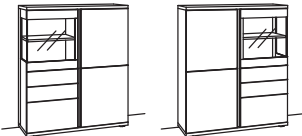

Highboard barola

3-türig
2 Holzböden, verstellbar
1 Holzboden hinter Glastür, fest
3 Schubkästen mit Vollauszügen
Vormontiert, 3 Colli

B à 124 cm
H 145 cm
T 43 cm

Seitenverglasung links   Seitenverglasung rechts

Bestell-Nr.:	9118-	9119-	à
2er Set LED-Beleuchtung	9160-0002		
Ambiente Beleuchtung	9162-0005		
Touchschalter dimmbar inkl. Trafo	9165-0000		
Spiegelrückwand	9157-0001		
Holzuntergestell	9155-0303		
Untergestellbeleuchtung	9163-0003		

Highboard barola

3-türig
2 Holzböden, verstellbar
1 Holzboden hinter Glastür, fest
3 Schubkästen mit Vollauszügen
Vormontiert, 3 Colli

B à 124 cm
H 145 cm
T 43 cm