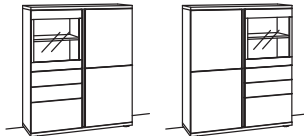

Bestell-Nr.:	9120-	9121-	à
2er Set LED-Beleuchtung	9160-0002		
Ambiente Beleuchtung	9162-0005		
Touchschalter dimmbar inkl. Trafo	9165-0000		
Spiegelrückwand	9157-0001		
Holzuntergestell	9155-0303		
Untergestellbeleuchtung	9163-0003		

Highboard barola

4-türig
2 Holzböden, verstellbar
2 Holzböden hinter Glastüren, fest
Vormontiert, 3 Colli

B 124 cm
H 145 cm
T 43 cm