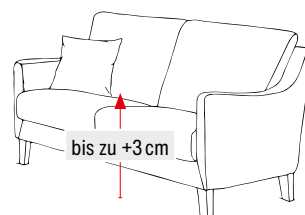

- Verstärkungspaket für bis zu 200 kg Belastung pro Sitzplatz

- Kopfstützen

Relax
60×20×12

Calla
60×20×17

Balou (mit Daunen)
60×30×12

- Hocker

aufklappbar

aufklappbar
mit Rollen

- Wurfkissen

40×40

50×50

- Sitzhöhe anpassbar

Premium Polstermöbel
aus Deutschland.

bassetti
by **SCHRÓNO**

Modell " Ancona - Bettsofa "

bassetti
by **SCHRÖNO**

**Kaltschaumsitz incl.hochwertigster Kaltschaummatratze!
Echtholzfüße in Buche massiv oder Eiche massiv ohne Mehrpreis !**

Stoffgruppe

BASSETTI

Einzelbettsessel,
Liegefläche:
ca. 85 x 200 cm

Bettsofa,
Liegefläche:
ca. 125 x 200 cm

Bettsofa,
Liegefläche:
ca. 145 x 200 cm

Bettsofa King-Size,
Liegefläche:
ca. 165 x 200 cm

Bettsofa Big-Size,
Liegefläche:
ca. 180 x 200 cm

Hocker
(mit Echtholzfüßen
mit vollw. Federkern)

Kissen 40x40 cm
Kissen 50x50 cm