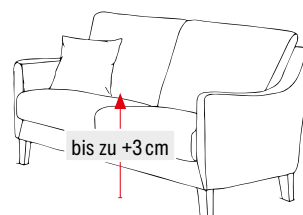

- Verstärkungspaket für bis zu 200 kg Belastung pro Sitzplatz

- Kopfstützen

Relax
60×20×12

Calla
60×20×17

Balou (mit Daunen)
60×30×12

- Hocker

aufklappbar

aufklappbar
mit Rollen

- Wurfkissen

40×40

50×50

- Sitzhöhe anpassbar

Premium Polstermöbel
aus Deutschland.

bassetti
by **SCHRÓNO**

Modell " Ancona - Bettsofa "

bassetti
by **SCHRÖNO**

Kaltschaumsitz incl.hochwertigster Kaltschaummatratze!
Echtholzfüße in Buche massiv oder Eiche massiv ohne Mehrpreis !

Stoffgruppe

BASSETTI

Einzelbettsessel,
Liegefläche:
ca. 85 x 200 cm

Bettsofa,
Liegefläche:
ca. 125 x 200 cm

Bettsofa,
Liegefläche:
ca. 145 x 200 cm

Bettsofa King-Size,
Liegefläche:
ca. 165 x 200 cm

Bettsofa Big-Size,
Liegefläche:
ca. 180 x 200 cm

Hocker
(mit Echtholzfüßen
mit vollw. Federkern)

Kissen 40x40 cm
Kissen 50x50 cm