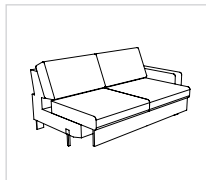

Sitzgruppe DOMINO

ARTIKELÜBERSICHT

Aufpreisartikel sind rot gekennzeichnet!

Sofa

230-156

230-140

230-130

Abschlusselement

220-156 re
(210-156 li)*

220-156-DL re
(210-156-DL li)*
Doppelliege

220-156-A re
(210-156-A li)*
Manueller Vorzug

220-156-AM re
(210-156-AM li)*
Motor-Vorzug

220-140 re
(210-140 li)*

220-140-DL re
(210-140-DL li)*
Doppelliege