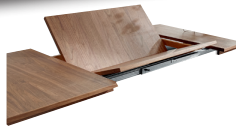

Lichthöhe bis zur Zarge: cm

Lichtmaß Fuß A+D: Tischlänge minus 24 cm - Tischbreite minus 12 cm

Lichtmaß Fuß B+E: Tischlänge/Tischbreite minus 17 cm - Platte: Holzverlauf quer

Geölte Ausführungen auch in lackiert lieferbar:
Bestell-Nr. 9999-9941