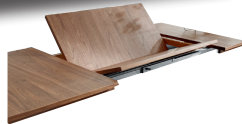

Lichthöhe bis zur Zarge: cm
Lichtmaß Fuß A+D: Tischlänge minus 24 cm - Tischbreite minus 12 cm
Lichtmaß Fuß B+E: Tischlänge/Tischbreite minus 17 cm - Platte: Holzverlauf quer

Geölte Ausführungen auch in lackiert lieferbar:
Bestell-Nr. 9999-9941