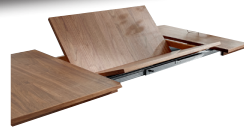

Lichthöhe bis zur Zarge: cm

Lichtmaß Fuß A+D: Tischlänge minus 24 cm - Tischbreite minus 12 cm

Lichtmaß Fuß B+E: Tischlänge/Tischbreite minus 17 cm - Platte: Holzverlauf quer

Geölte Ausführungen auch in lackiert lieferbar:
Bestell-Nr. 9999-9941