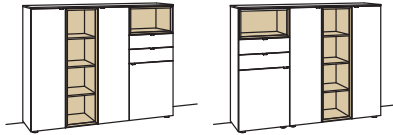

Bestell-Nr.:	H430-....L/R	à
Lack / Holz		
Glastür offenes Fach hoch für H430L	H859-5800R	
Glastür offenes Fach re. für H430L	H856-5800R	
Glastür offenes Fach li. für H430R	H856-5800L	
Glastür offenes Fach hoch für H430R	H859-5800L	
Eckaufpreis rechts für H430L	H866-0000R	
Eckaufpreis links für H430R	H866-0000L	
Eckaufpreis+Verglasung re. H430L	H876-5800R	
Eckaufpreis+Verglasung li. H430R	H876-5800L	
5x 1er Set LED-Beleuchtung	H901-0001 à	
Ambiente Beleuchtung	H909-0026	
Touchschalter dimmbar inkl. Trafo	H915-0000	
Untergestell	H848-..08	
Untergestellbeleuchtung	H911-0008	

Highboard andiamo home

- 3-türig
- 3 Holzböden, verstellbar
- 2 Schubkästen mit Vollauszügen
- 3 Klappen
- 2 offene Fächer
- Vormontiert, 3 Colli

B à 180 cm
H 139 cm
T 43 cm