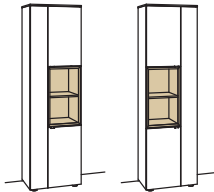

ANDIAMO HOME

Lieferbare Ausführungen (bitte ergänzen Sie die Bestellnummer):

Korpus + Front (5. + 6. Stelle der Bestell-Nr.)

- **36** - Lack schiefergrau matt
- **37** - Lack kristallweiß matt

Offene Fächer (7. + 8. Stelle der Bestell-Nr.)

- **03** - Eiche rustico hell geölt
- **07** - Eiche hell geölt
- **42** - Colorado Nussbaum geölt
- **72** - Wildeiche hell soft gebürstet geölt
- **76** - Santanaeiche hell geölt

optional für offene Fächer:

- Eckfach
- Glastüren

6 RASTER

H 207 cm

VITRINE

Vitrine andiamo home

3-türig
3 Holzböden, verstellbar
2 Konstruktionsböden
1 offenes Fach mit
1 Holzboden, fest
Aufgebaut

B à 60 cm
H 207 cm
T 43 cm

Bestell-Nr.: **H613-....L/R**

Lack / Holz	
Glastür für offenes Fach für H613L	H857-5800R
Glastür für offenes Fach für H613R	H857-5800L
Eckaufpreis für H613L	H867-0000R
Eckaufpreis für H613R	H867-0000L
Eckaufpreis+Verglasung für H613L	H877-5800R
Eckaufpreis+Verglasung für H613R	H877-5800L
2x 1er Set LED-Beleuchtung	H901-0001 à
Ambiente Beleuchtung	H909-0034
Trafo	H915-0000
Untergestell	H848-..02
Untergestellbeleuchtung	H911-0002

Vitrine andiamo home

3-türig
3 Holzböden, verstellbar
2 Konstruktionsböden
1 offenes Fach mit
1 Holzboden, fest
Aufgebaut

B à 60 cm
H 207 cm
T 43 cm