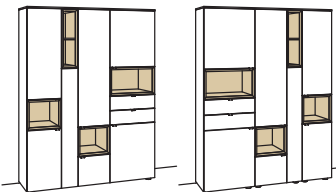

Vitrine andiamo home

- 7-türig
- 7 Holzböden, verstellbar
- 3 Konstruktionsböden
- 2 Schubkästen mit Vollauszügen
- 4 offene Fächer (kleines Fach oben mit Holzboden, fest)
- Vormontiert, 4 Colli

B à 160 cm
H 207 cm
T 43 cm