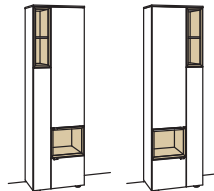

Bestell-Nr.: **H617-....L/R**

Lack / Holz	
Glastür für offenes Fach für H617L	H855-5800R
Glastür für offenes Fach für H617R	H855-5800L
Eckaufpreis für H617L	H865-0000R
Eckaufpreis für H617R	H865-0000L
Eckaufpreis+Verglasung für H617L	H875-5800R
Eckaufpreis+Verglasung für H617R	H875-5800L
3x 1er Set LED-Beleuchtung	H901-0001 à
Ambiente Beleuchtung	H909-0034
Trafo	H915-0000
Untergestell	H848-..02
Untergestellbeleuchtung	H911-0002