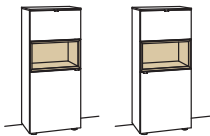

Highboard andiamo home

1-türig
1 Holzboden, verstellbar
1 offenes Fach
1 Klappe
Aufgebaut

B à 60 cm
H 139 cm
T 43 cm

Anschlag links Anschlag rechts

Bestell-Nr.:	H411-...L/R	à
Lack / Holz		
Glastür für offenes Fach für H411L	H856-5800L	
Glastür für offenes Fach für H411R	H856-5800R	
Eckaufpreis für H411L	H866-0000L	
Eckaufpreis für H411R	H866-0000R	
Eckaufpreis+Verglasung für H411L	H876-5800L	
Eckaufpreis+Verglasung für H411R	H876-5800R	
1er Set LED-Beleuchtung	H901-0001	
Ambiente Beleuchtung	H909-0022	
Trafo	H915-0000	
Untergestell	H848-..02	
Untergestellbeleuchtung	H911-0002	

Highboard andiamo home

1-türig
1 Holzboden, verstellbar
2 Schubkästen mit Vollauszügen
1 offenes Fach
Aufgebaut

B à 60 cm
H 139 cm
T 43 cm