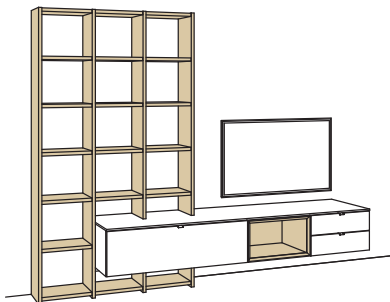

B 285 cm
H 226 cm
T 53/26 cm

KOMBI-GESAMTPREIS

Lack / Holz

Kombination bestehend aus:

1x	Stollen andiamo home, links	H825-..00L
7x	Regalboden andiamo home	H828-..00
1x	Stollen andiamo home, mittig	H825-..00M
7x	Regalboden andiamo home	H828-..00
1x	Stollen andiamo home, mittig	H825-..00M
1x	Aufpreis, Stollenkürzung	9999-9974
7x	Regalboden andiamo home	H828-..00
1x	Stollen andiamo home, rechts	H825-..00R
1x	Aufpreis, Stollenkürzung	9999-9974
1x	Hängelowboard andiamo home	H097-...R