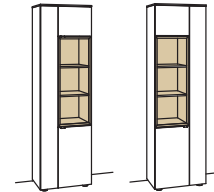

Bestell-Nr.: **H615-....L/R**

Lack / Holz	
Glastür für offenes Fach für H615L	H858-5800R
Glastür für offenes Fach für H615R	H858-5800L
Eckaufpreis für H615L	H868-0000R
Eckaufpreis für H615R	H868-0000L
Eckaufpreis+Verglasung für H615L	H878-5800R
Eckaufpreis+Verglasung für H615R	H878-5800L
3x 1er Set LED-Beleuchtung	H901-0001 à
Ambiente Beleuchtung	H909-0034
Trafo	H915-0000
Untergestell	H848-..02
Untergestellbeleuchtung	H911-0002

Vitrine andiamo home

3-türig
3 Holzböden, verstellbar
2 Konstruktionsböden
1 offenes Fach mit
2 Holzböden, fest
Aufgebaut

B à 60 cm
H 207 cm
T 43 cm