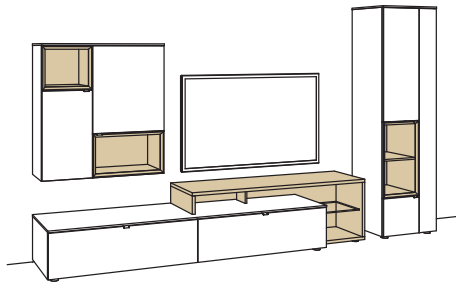

optional für offene Fächer:

- Eckfach
- Glastüren

9. Stelle der Bestell-Nr.:
L=abgebildete Wand
R= spiegelseitige Wand

Kombination AH13-....L/R

R = spiegelseitig zur Abbildung (preisgleich)

| | |
|---|-------------|
| B | 365 cm |
| H | 207 cm |
| T | 53/43/33 cm |