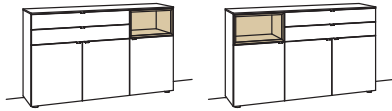

ANDIAMO HOME

Lieferbare Ausführungen (bitte ergänzen Sie die Bestellnummer):

Korpus + Front (5. + 6. Stelle)

36 - Lack schiefergrau matt

37 - Lack kristallweiß matt

Offene Fächer (7. + 8. Stelle)

03 - Eiche rustico hell geölt

07 - Eiche hell geölt

42 - Colorado Nussbaum geölt

72 - Wildeiche hell soft gebürstet geölt

optional für offene Fächer:

- Eckfach
- Glastüren

3 RASTER

H 105 cm

SIDEBOARD

Sideboard andiamo home

3-türig
3 Holzböden, verstellbar
2 Schubkästen mit Vollauszügen (zweigeteilt)
1 offenes Fach
Aufgebaut

B à 180 cm
H 105 cm
T 43 cm

Bestell-Nr.:	H315-....L/R	à
Lack / Holz		
Glastür für offenes Fach für H315L	H856-5800R	
Glastür für offenes Fach für H315R	H856-5800L	
Eckaufpreis für H315L	H866-0000R	
Eckaufpreis für H315R	H866-0000L	
Eckaufpreis+Verglasung für H315L	H876-5800R	
Eckaufpreis+Verglasung für H315R	H876-5800L	
1er Set LED-Beleuchtung	H901-0001	
Ambiente Beleuchtung	H909-0019	
Touchschalter dimmbar inkl. Trafo	H915-0000	
Untergestell	H848-..08	
Untergestellbeleuchtung	H911-0008	

Sideboard andiamo home

3-türig
3 Holzböden, verstellbar
2 Schubkästen mit Vollauszügen
1 offenes Fach mit Schubkasteneinsatz (nicht verstellbar)
Aufgebaut

B à 180 cm
H 105 cm
T 43 cm