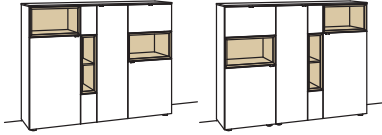

4 RASTER

H 139 cm

HIGHBOARD

Highboard andiamo home

5-türig
4 Holzböden, verstellbar
2 Konstruktionsböden
1 Klappe
3 offene Fächer
(Fach mittig mit
1 Holzboden, fest)
Vormontiert,
3 Colli

B à 180 cm
H 139 cm
T 43 cm