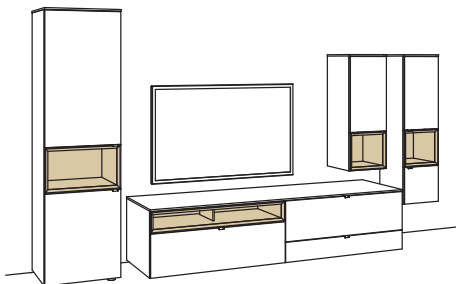

Kombination AH21-....L/R

R = spiegelseitig zur Abbildung (preisgleich)

B	380 cm
H	207 cm
T	53/43/33 cm

KOMBI-GESAMTPREIS

Lack / Holz

Kombination bestehend aus:

1x	Vitrine andiamo home	H609-...L
1x	Lowboard andiamo home	H194-...R
1x	Hängetype andiamo home	H733-...R
1x	Hängetype andiamo home	H752-...R

BELEUCHTUNGS-PAKET:

Komplette Beleuchtung inkl. Trafo, Verlängerung u. Funkdimmer **HL21-0000**

BELEUCHTUNG für Einzelbestellungen:

5x	1er Set LED-Beleuchtung, Vitrine/Lowboard/Hängetype à	H901-0001
1x	Ambiente Beleuchtung, Vitrine	H909-0034
1x	Ambiente Beleuchtung, Lowboard	H909-0010
2x	Trafo à	H915-0000
1x	Extra Verlängerung	H916-0000
1x	Funkdimmer-Set	0094-0032

Zusatzausstattung, wahlweise:

1x	Glastür für offenes Fach für H609L, Vitrine	H856-5800L
1x	Glastür für offenes Fach H733R, Hängetype	H855-5800R
1x	Glastür für offenes Fach für H752R, Hängetype	H855-5800R
1x	Eckaufpreis für H609L, Vitrine	H866-0000L
1x	Eckaufpreis für H733R, Hängetype	H865-0000R
1x	Eckaufpreis für H752R, Hängetype	H865-0000R
1x	Eckaufpreis+Verglasung für H609L, Vitrine	H876-5800L
1x	Eckaufpreis+Verglasung für H733R, Hängetype	H875-5800R
1x	Eckaufpreis+Verglasung für H752R, Hängetype	H875-5800R
1x	Untergestell, Vitrine	H848-..02
1x	Untergestellbeleuchtung, Vitrine	H911-0002
1x	Untergestell, Lowboard	H848-..11
1x	Untergestellbeleuchtung, Lowboard	H911-0011
1x	Kabeldurchlass, Lowboard	H840-0000