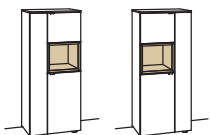

Anschlag links Anschlag rechts

Bestell-Nr.:	H416-...L/R	à
Lack / Holz		
Glastür für offenes Fach für H416L	H855-5800L	
Glastür für offenes Fach für H416R	H855-5800R	
Eckaufpreis für H416L	H865-0000L	
Eckaufpreis für H416R	H865-0000R	
Eckaufpreis+Verglasung für H416L	H875-5800L	
Eckaufpreis+Verglasung für H416R	H875-5800R	
1er Set LED-Beleuchtung	H901-0001	
Ambiente Beleuchtung	H909-0022	
Trafo	H915-0000	
Untergestell	H848-..02	
Untergestellbeleuchtung	H911-0002	

Highboard andiamo home

2-türig
3 Holzböden, verstellbar
1 Konstruktionsboden
1 Klappe
1 offenes Fach
Aufgebaut

B à 100 cm
H 139 cm
T 43 cm