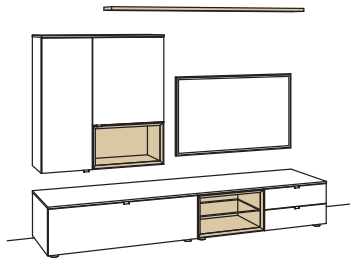

L= abgebildete Wand

R= spiegelseitige Wand

Kombination AH01-....L/R

R = spiegelseitig zur Abbildung (preisgleich)

B 240 cm
H 185 cm
T 53/33/20 cm

KOMBI-GESAMTPREIS

Lack / Holz

Kombination bestehend aus: