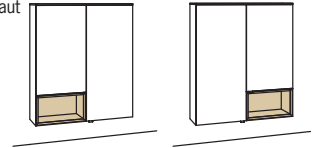

Hängetype andiamo home

2-türig

4 Holzböden, verstellbar

1 Konstruktionsboden

1 offenes Fach

Belastbarkeit bis 40 kg

Aufgebaut

B à 120 cm

H 138 cm

T 33 cm

Bestell-Nr.:	H761-....L/R	à
Lack / Holz		
Glastür für offenes Fach für H761L	H856-5800L	
Glastür für offenes Fach für H761R	H856-5800R	
Eckaufpreis für H761L	H866-0000L	
Eckaufpreis für H761R	H866-0000R	
Eckaufpreis+Verglasung für H761L	H876-5800L	
Eckaufpreis+Verglasung für H761R	H876-5800R	
1er Set LED-Beleuchtung	H901-0001	
Trafo	H915-0000	

Bestell-Nr.:	H762-....L/R	à
Lack / Holz		
Glastür für offenes Fach li. für H762L	H856-5800L	
Glastür für offenes Fach re. für H762L	H856-5800R	
Glastür für offenes Fach li. für H762R	H856-5800L	
Glastür für offenes Fach re. für H762R	H856-5800R	
Eckaufpreis links für H762L	H866-0000L	
Eckaufpreis rechts für H762L	H866-0000R	
Eckaufpreis links für H762R	H866-0000L	
Eckaufpreis rechts für H762R	H866-0000R	
Eckaufpr.+Verglasung li. für H762L	H876-5800L	
Eckaufpr.+Verglasung re. für H762L	H876-5800R	
Eckaufpr.+Verglasung li. für H762R	H876-5800L	
Eckaufpr.+Verglasung re. für H762R	H876-5800R	
2x 1er Set LED-Beleuchtung	H901-0001	à
Trafo	H915-0000	

Bestell-Nr.:	H763-....L/R	à
Lack / Holz		
Glastür für offenes Fach für H763L	H856-5800L	
Glastür für offenes Fach für H763R	H856-5800R	
Eckaufpreis für H763L	H866-0000L	
Eckaufpreis für H763R	H866-0000R	
Eckaufpreis+Verglasung für H763L	H876-5800L	
Eckaufpreis+Verglasung für H763R	H876-5800R	
1er Set LED-Beleuchtung	H901-0001	
Trafo	H915-0000