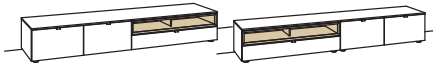

Lowboard andiamo home

3 Schubkästen mit Vollauszügen
(davon großer Schubkasten
zweigeteilt),
1 offenes Fach (Mittelseite
zurückgesetzt)
Vormontiert, 3 Colli

B à 240 cm
H 37 cm
T 43/53 cm

Innenmaße für offenes Fach:
2x BxHxT 542x114x360 mm