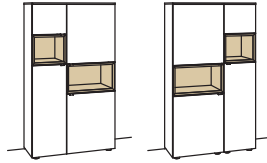

Vitrine andiamo home

4-türig
4 Holzböden, verstellbar
2 offene Fächer
Vormontiert,
3 Colli

B à 100 cm
H 173 cm
T 43 cm

Zusatzausstattung gegen Berechnung finden Sie auf den Seiten 208 - 213:
Wandboards, Paneele, Stollen, Glastüren, Eckaufpreise, TV-Zubehör, LED-Beleuchtung, Trafo und Funkdimmer ...

Bestell-Nr.: **H515-....L/R**

Lack / Holz

Glastür für offenes Fach für H515L	H856-5800R
Glastür für offenes Fach für H515R	H856-5800L
Eckaufpreis für H515L	H866-0000R
Eckaufpreis für H515R	H866-0000L
Eckaufpreis+Verglasung für H515L	H876-5800R
Eckaufpreis+Verglasung für H515R	H876-5800L
1er Set LED-Beleuchtung	H901-0001
Ambiente Beleuchtung	H909-0031
Trafo	H915-0000
Untergestell	H848-..04
Untergestellbeleuchtung	H911-0004

Bestell-Nr.: **H516-....L/R**

Lack / Holz

Glastür für offenes Fach li. für H516L	H855-5800L
Glastür für offenes Fach re. für H516R	H856-5800R
Glastür für offenes Fach li. für H516R	H856-5800L
Glastür für offenes Fach re. für H516R	H855-5800R
Eckaufpreis links für H516L	H865-0000L
Eckaufpreis rechts für H516L	H866-0000R
Eckaufpreis links für H516R	H866-0000L
Eckaufpreis rechts für H516R	H865-0000R
Eckaufpr.+Verglasung li. für H516L	H875-5800L
Eckaufpr.+Verglasung re. für H516L	H876-5800R
Eckaufpr.+Verglasung li. für H516R	H876-5800L
Eckaufpr.+Verglasung re. für H516R	H875-5800R
2x 1er Set LED-Beleuchtung	H901-0001 à
Ambiente Beleuchtung	H909-0031
Trafo	H915-0000
Untergestell	H848-..04
Untergestellbeleuchtung	H911-0004

Pflegeset 1 für normal geölte Oberflächen:
Bestell-Nr.: **0000-1427**

Pflegeset 2 für hell geölte Oberflächen:
Bestell-Nr.: **0000-1428**

Pflegeset 3 für Oberfläche Eiche rustico:
Bestell-Nr.: **0000-1430**