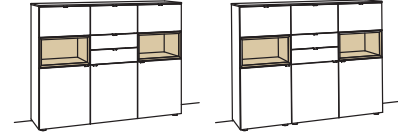

Bestell-Nr.: **H431-....L/R**

Lack / Holz

Glastür für offenes Fach links H856-5800L

Glastür für offenes Fach rechts H856-5800R

Eckaufpreis für offenes Fach links H866-0000L

Eckaufpreis für offenes Fach rechts H866-0000R

Eckaufpreis+Verglasung links H876-5800L

Eckaufpreis+Verglasung rechts H876-5800R

2x 1er Set LED-Beleuchtung H901-0001 à

Ambiente Beleuchtung H909-0026

Trafo H915-0000

Untergestell H848-.08

Untergestellbeleuchtung H911-0008

Highboard andiamo home

3-türig
6 Holzböden, verstellbar
2 Schubkästen mit Vollauszügen
1 offenes Fach mit Schubkasteneinsatz
(nicht verstellbar)
Vormontiert, 3 Colli

B à 180 cm
H 139 cm
T 43 cm