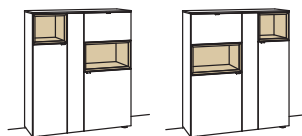

Bestell-Nr.:	H427-....L/R	à
Lack / Holz		
Glastür für offenes Fach li. für H427L	H855-5800L	
Glastür für offenes Fach re. für H427L	H856-5800R	
Glastür für offenes Fach li. für H427R	H856-5800L	
Glastür für offenes Fach re. für H427R	H855-5800R	
Eckaufpreis links für H427L	H865-0000L	
Eckaufpreis rechts für H427L	H866-0000R	
Eckaufpreis links für H427R	H866-0000L	
Eckaufpreis rechts für H427R	H865-0000R	
Eckaufpr.+Verglasung li. für H427L	H875-5800L	
Eckaufpr.+Verglasung re. für H427L	H876-5800R	
Eckaufpr.+Verglasung li. für H427R	H876-5800L	
Eckaufpr.+Verglasung re. für H427R	H875-5800R	
2x 1er Set LED-Beleuchtung	H901-0001 à	
Ambiente Beleuchtung	H909-0024	
Touchschalter dimmbar inkl. Trafo	H915-0000	
Untergestell	H848-..05	
Untergestellbeleuchtung	H911-0005	

Highboard andiamo home

- 3-türig
- 3 Holzböden, verstellbar
- 1 Konstruktionsboden
- 3 Schubkästen mit Vollauszügen
- 1 offenes Fach mit
- 3 Holzböden, fest
- Vormontiert, 3 Colli

B à 160 cm
H 139 cm
T 43 cm