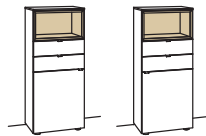

Anschlag links Anschlag rechts

Bestell-Nr.:	H413-...L/R	à
Lack / Holz		
Glastür für offenes Fach für H413L	H856-5800L	
Glastür für offenes Fach für H413R	H856-5800R	
Eckaufpreis für H413L	H866-0000L	
Eckaufpreis für H413R	H866-0000R	
Eckaufpreis+Verglasung für H413L	H876-5800L	
Eckaufpreis+Verglasung für H413R	H876-5800R	
1er Set LED-Beleuchtung	H901-0001	
Ambiente Beleuchtung	H909-0022	
Trafo	H915-0000	
Untergestell	H848-..02	
Untergestellbeleuchtung	H911-0002	

Highboard andiamo home

2-türig
2 Holzböden, verstellbar
1 Konstruktionsboden
1 offenes Fach
Aufgebaut

B à 60 cm
H 139 cm
T 43 cm