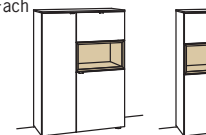

Anschlag links Anschlag rechts

Bestell-Nr.:	H420-...L/R	à
Lack / Holz		
Glastür für offenes Fach für H420L	H856-5800L	
Glastür für offenes Fach für H420R	H856-5800R	
Eckaufpreis für H420L	H866-0000L	
Eckaufpreis für H420R	H866-0000R	
Eckaufpreis+Verglasung für H420L	H876-5800L	
Eckaufpreis+Verglasung für H420R	H876-5800R	
1er Set LED-Beleuchtung	H901-0001	
Ambiente Beleuchtung	H909-0022	
Trafo	H915-0000	
Untergestell	H848-..04	
Untergestellbeleuchtung	H911-0004	

Highboard andiamo home

2-türig
3 Holzböden, verstellbar
1 Konstruktionsboden
2 Schubkästen mit Vollauszügen
1 offenes Fach
Aufgebaut

B à 100 cm
H 139 cm
T 43 cm