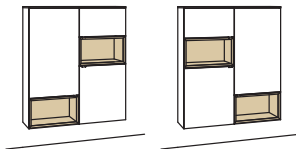

Hängetype andiamo home

3-türig

3 Holzböden, verstellbar

2 offene Fächer

Belastbarkeit bis 40 kg

Aufgebaut

B à 120 cm

H 138 cm