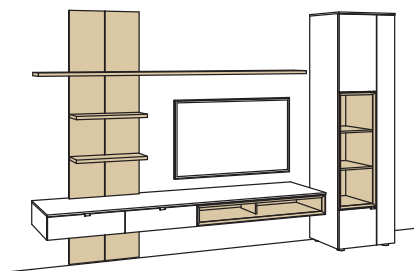

Kombination AH30-....L/R

R = spiegelseitig zur Abbildung (preisgleich)

B	320 cm
H	207 cm
T	53/43/20/4 cm

KOMBI-GESAMTPREIS

Lack / Holz

Kombination bestehend aus:

1x	Panel andiamo home	H815-..00
1x	Aufpreis, Paneelkürzung	9999-9973
2x	Wandboard andiamo home	H805-..00
1x	Wandboard für Panel andiamo home	H813-..00L
1x	Hängelowboard andiamo home	H071-....L
1x	Vitrine andiamo home	H616-....R

BELEUCHTUNGS-PAKET:

Komplette Beleuchtung inkl. Trafo, Verlängerung u. Funkdimmer **HL30-0000**

BELEUCHTUNG für Einzelbestellungen:

7x	1er Set LED-Beleuchtung, Wandboard/Hängelowboard/Vitrine à	H901-0001
1x	3er Set Beleuchtung, Wandboard	H901-0003
1x	Ambiente Beleuchtung, Panel	H902-0001
1x	Ambiente Beleuchtung, Vitrine	H909-0034
2x	Trafo à	H915-0000
1x	Extra Verlängerung	H916-0000
1x	Funkdimmer-Set	0094-0032

Zusatzausstattung, wahlweise:

1x	Glastür für offenes Fach für H616R, Vitrine	H858-5800L
1x	Eckaufpreis für H616R, Vitrine	H868-0000L
1x	Eckaufpreis+Verglasung für H616R, Vitrine	H878-5800L
1x	Untergestell, Vitrine	H848-..02
1x	Untergestellbeleuchtung, Vitrine	H911-0002
1x	Kabeldurchlass, Hängelowboard	H840-0000

Paneele und Wandboards immer in Holzfarbe.