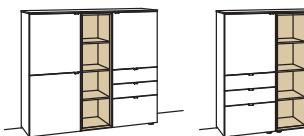

Bestell-Nr.:	H428-....L/R	à
Lack / Holz		
Glastür für offenes Fach für H428L	H859-5800R	
Glastür für offenes Fach für H428R	H859-5800L	
4x 1er Set LED-Beleuchtung	H901-0001 à	
Ambiente Beleuchtung	H909-0025	
Touchschalter dimmbar inkl. Trafo	H915-0000	
Untergestell	H848-..07	
Untergestellbeleuchtung	H911-0007