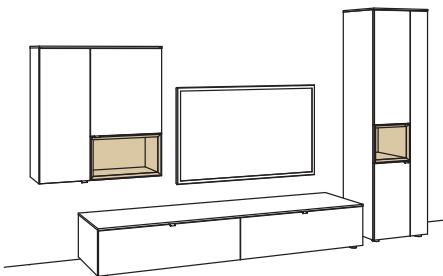

Kombination AH12-....L/R

R = spiegelseitig zur Abbildung (preisgleich)

B 360 cm
H 207 cm
T 53/43/33 cm

KOMBI-GESAMTPREIS

Lack / Holz

Kombination bestehend aus:

1x Hängetype andiamo home	H743-....R
1x Lowboard andiamo home	H166-..00L
1x Vitrine andiamo home	H612-....R

BELEUCHTUNGS-PAKET:

Komplette Beleuchtung inkl. Trafo, Verlängerung u. Funkdimmer **HL12-0000**

BELEUCHTUNG für Einzelbestellungen:

2x 1er Set LED-Beleuchtung, Hängetype/Vitrine à	H901-0001
1x Ambiente Beleuchtung, Lowboard	H909-0005
1x Ambiente Beleuchtung, Vitrine	H909-0034
2x Trafo à	H915-0000
1x Extra Verlängerung	H916-0000
1x Funkdimmer-Set	0094-0032

Zusatzausstattung, wahlweise:

1x Glastür für offenes Fach H743R, Hängetype	H856-5800R
1x Glastür für offenes Fach für H612R, Vitrine	H855-5800L
1x Eckaufpreis für H743R, Hängetype	H866-0000R
1x Eckaufpreis für H612R, Vitrine	H865-0000L
1x Eckaufpreis+Verglasung für H743R, Hängetype	H876-5800R
1x Eckaufpreis+Verglasung für H612R, Vitrine	H875-5800L
1x Untergestell, Lowboard	H848-..11
1x Untergestellbeleuchtung, Lowboard	H911-0011
1x Untergestell, Vitrine	H848-..02
1x Untergestellbeleuchtung, Vitrine	H911-0002
1x Kabeldurchlass, Lowboard	H840-0000