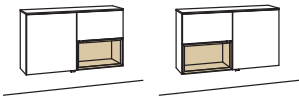

H 70 cm

HÄNGETYPE

Hängetype andiamo home

2-türig
1 Holzboden, verstellbar
1 offenes Fach
Belastbarkeit bis 30 kg
Aufgebaut

B à 120 cm
H 70 cm
T 33 cm

Hängetype andiamo home

3-türig
1 Konstruktionsboden
2 offene Fächer
Belastbarkeit bis 30 kg
Aufgebaut