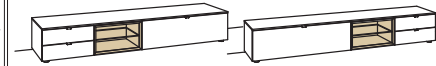

ANDIAMO HOME

Lieferbare Ausführungen (bitte ergänzen Sie die Bestellnummer):

Korpus + Front (5. + 6. Stelle der Bestell-Nr.)

- **36** - Lack schiefergrau matt
- **37** - Lack kristallweiß matt

Offene Fächer (7. + 8. Stelle der Bestell-Nr.)

- **03** - Eiche rustico hell geölt
- **07** - Eiche hell geölt
- **42** - Colorado Nussbaum geölt
- **72** - Wildeiche hell soft gebürstet geölt
- **76** - Santanaeiche hell geölt

optional für offene Fächer:

- Eckfach
- Glastüren

1 RASTER H 37 cm

LOWBOARD

Lowboard andiamo home

2 Schubkästen mit Vollauszügen
1 offenes Fach mit 1 Glasboden
(Belastbarkeit bis 8 kg)
Aufgebaut

B 180 cm
H 37 cm
T 43/53 cm

Innenmaße für offenes Fach:
BxHxT 542x284x360 mm

Bestell-Nr.: **H114-....** | T 43 cm
H164-.... | T 53 cm

H114- Lack / Holz	
H164- Lack / Holz	
Glastür offenes Fach H114 / H164	H856-5800R
1er Set LED-Beleuchtung	H901-0001
Ambiente Beleuchtung	H909-0004
Trafo	H915-0000
Untergestell	H848-..08
Untergestellbeleuchtung	H911-0008
Kabeldurchlass	H840-0000

Lowboard andiamo home

1 Schubkasten mit Vollauszug
(zweigeteilt)
1 Klappe (Fach zweigeteilt)
Vormontiert, 3 Colli

B à 240 cm
H 37 cm
T 43/53 cm

Bestell-Nr.: **H116-..00L/R** | T 43 cm
H166-..00L/R | T 53 cm

H116- Lack	
H166- Lack	
Ambiente Beleuchtung	H909-0005
Trafo	H915-0000
Untergestell	H848-..11
Untergestellbeleuchtung	H911-0011
Kabeldurchlass	H840-0000

Lowboard andiamo home

2 Schubkästen mit Vollauszügen
(zweigeteilt)
1 Klappe (Fach zweigeteilt)
Vormontiert, 3 Colli

B à 240 cm
H 37 cm
T 43/53 cm

Bestell-Nr.: **H117-..00L/R** | T 43 cm
H167-..00L/R | T 53 cm

H117- Lack	
H167- Lack	
Ambiente Beleuchtung	H909-0005
Trafo	H915-0000
Untergestell	H848-..11
Untergestellbeleuchtung	H911-0011
Kabeldurchlass	H840-0000

Lowboard andiamo home