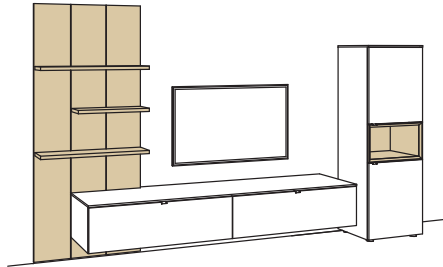

- Eckfach
- Glastüren

9. Stelle der Bestell-Nr.:

L= abgebildete Wand

R= spiegelseitig Wand

Kombination AH32-....L/R

R = spiegelseitig zur Abbildung (preisgleich)

B 350 cm
H 207 cm
T 53/43/20/4 cm

KOMBI-GESAMTPREIS