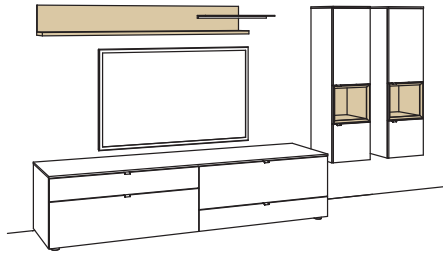

9. Stelle der Bestell-Nr.:

- L= abgebildete Wand
- R= spiegelseitige Wand

Kombination AH11-....L/R

R = spiegelseitig zur Abbildung (preisgleich)

B 360 cm
H 180 cm
T 53/33/23 cm

KOMBI-GESAMTPREIS

Lack / Holz