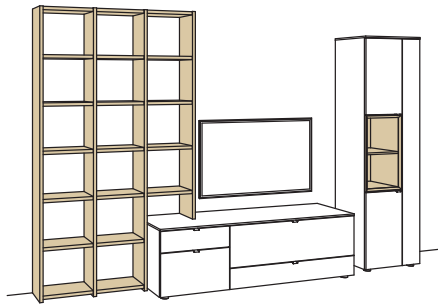

ANDIAMO HOME

Lieferbare Ausführungen (bitte ergänzen Sie die Bestellnummer):

Korpus + Front (5. + 6. Stelle der Bestell-Nr.)

36 - Lack schiefergrau matt

37 - Lack kristallweiß matt

Offene Fächer (7. + 8. Stelle der Bestell-Nr.)

03 - Eiche rustico hell geölt

07 - Eiche hell geölt

42 - Colorado Nussbaum geölt

72 - Wildeiche hell soft gebürstet geölt

76 - Santanaeiche hell geölt

optional für offene Fächer:

- Eckfach
- Glastüren

9. Stelle der Bestell-Nr.:

L= abgebildete Wand

R= spiegelseitige Wand

Kombination AH44-....L/R

R = spiegelseitig zur Abbildung (preisgleich)

B 350 cm
H 226 cm
T 53/43/26 cm

KOMBI-GESAMTPREIS

Lack / Holz

Kombination bestehend aus:

1x	Stollen andiamo home, links	H825-..00L
7x	Regalboden andiamo home	H828-..00
1x	Stollen andiamo home, mittig	H825-..00M
7x	Regalboden andiamo home	H828-..00
1x	Stollen andiamo home, mittig	H825-..00M
5x	Regalboden andiamo home	H828-..00
1x	Stollen andiamo home, rechts	H824-..00R
1x	Aufpreis, Stollenkürzung	9999-9974
1x	Lowboard andiamo home	H189-..00L
1x	Vitrine andiamo home	H613-...R

BELEUCHTUNGS-PAKET:

Komplette Beleuchtung inkl. Trafo, Verlängerung u. Funkdimmer **HL44-0000**

BELEUCHTUNG für Einzelbestellungen:

5x	1er Set LED-Beleuchtung, Regalboden/Vitrine à	H901-0001
1x	Ambiente Beleuchtung, Lowboard	H909-0009
1x	Ambiente Beleuchtung, Vitrine	H909-0034
2x	Trafo à	H915-0000
1x	Extras Verlängerung	H916-0000
1x	Funkdimmer-Set	0094-0032

Zusatzausstattung, wahlweise:

1x	Glastür für offenes Fach für H613R, Vitrine	H857-5800L
1x	Eckaufpreis für H613R, Vitrine	H867-0000L
1x	Eckaufpreis+Verglasung für H613R, Vitrine	H877-5800L
1x	Untergestell, Vitrine	H848-..02
1x	Untergestellbeleuchtung, Vitrine	H911-0002
1x	Kabeldurchlass, Lowboard	H840-0000

Stollen und Regalböden immer in Holzfarbe (03, 07, 72).