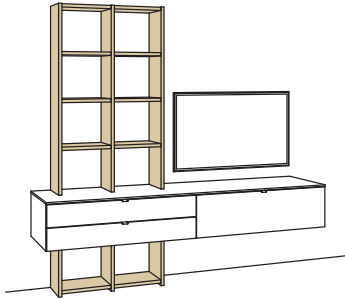

9. Stelle der Bestell-Nr.:

- L= abgebildete Wand
- R= spiegelseitige Wand

Kombination AH41-....L/R

R = spiegelseitig zur Abbildung (preisgleich)

B 240 cm
H 226 cm
T 53/26 cm

KOMBI-GESAMTPREIS

Lack / Holz

Kombination bestehend aus: