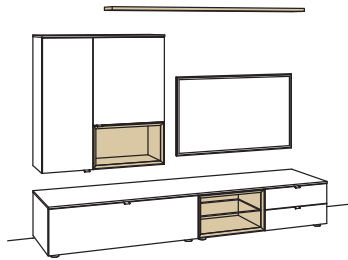

Kombination AH01-....L/R

R = spiegelseitig zur Abbildung (preisgleich)

B 240 cm
H 185 cm
T 53/33/20 cm

KOMBI-GESAMTPREIS

Lack / Holz

Kombination bestehend aus:

1x Lowboard andiamo home	H169-...R
1x Hängetype andiamo home	H743-...R
1x Wandboard andiamo home	H808-..00