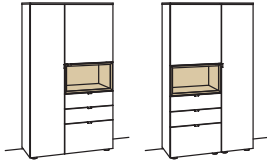

ANDIAMO HOME

Lieferbare Ausführungen (bitte ergänzen Sie die Bestellnummer):

Korpus + Front (5. + 6. Stelle der Bestell-Nr.)

36 - Lack schiefergrau matt

37 - Lack kristallweiß matt

Offene Fächer (7. + 8. Stelle der Bestell-Nr.)

03 - Eiche rustico hell geölt

07 - Eiche hell geölt

42 - Colorado Nussbaum geölt

72 - Wildeiche hell soft gebürstet geölt

76 - Santanaeiche hell geölt

optional für offene Fächer:

- Eckfach
- Glastüren

5 RASTER

H 173 cm

VITRINE

Vitrine andiamo home

2-türig
4 Holzböden, verstellbar
1 Konstruktionsboden
3 Schubkästen mit Vollauszügen
1 offenes Fach
Vormontiert,
3 Colli

B à 100 cm
H 173 cm
T 43 cm