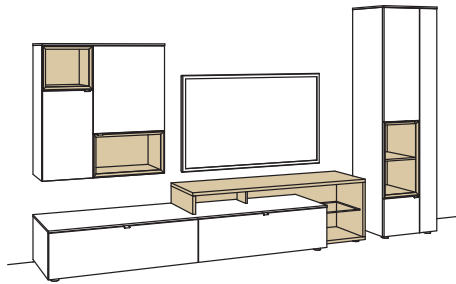

L= abgebildete Wand

R= spiegelseitig Wand

Kombination AH13-....L/R

R = spiegelseitig zur Abbildung (preisgleich)

B	365 cm
H	207 cm
T	53/43/33 cm

KOMBI-GESAMTPREIS

Lack / Holz

Kombination bestehend aus: