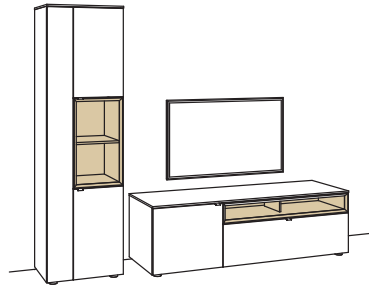

9. Stelle der Bestell-Nr.:

- L=abgebildete Wand
- R= spiegelseitige Wand

Kombination AH03-....L/R

R = spiegelseitig zur Abbildung (preisgleich)

B 260 cm
H 207 cm
T 53/43 cm

KOMBI-GESAMTPREIS

Lack / Holz

Kombination bestehend aus: