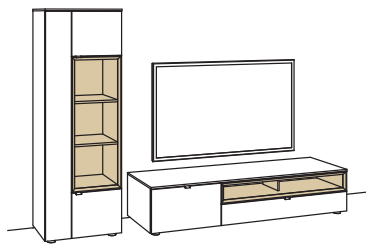

Wandboard immer in Holzfarbe.

Kombination AH02-....L/R

R = spiegelseitig zur Abbildung (preisgleich)

B 260 cm
H 173 cm
T 53/43 cm

KOMBI-GESAMTPREIS

Lack / Holz

Kombination bestehend aus:

1x Vitrine andiamo home	H513-...L
1x Lowboard andiamo home	H163-...L