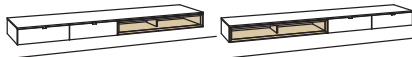

Bestell-Nr.: **H021-....L/R** | T 43 cm
H071-....L/R | T 53 cm

H021- Lack / Holz

H071- Lack / Holz

2x 1er Set LED-Beleuchtung H901-0001 à

Touchschalter dimmbar inkl. Trafo H915-0000

Kabeldurchlass H840-0000

Zusatzausstattung gegen Berechnung finden Sie auf ab Seite 227:

Wandboards, Paneele, Stollen, Glastüren, Eckaufpreise, LED-Beleuchtung, Trafo und Funkdimmer ...

Zusatzartikel zur Einbindung der Beleuchtung in Ihr SmartHome-System finden Sie auf S. 232.

Achtung: ZigBee-Bridge/ZigBee-Hub erforderlich!

Sonderanfertigungen (Breiten-, Höhen und Tiefenkürzungen) auf Anfrage möglich!

Keine Sonderfarbtöne möglich!

Pflegeset 1 für normal geölte Oberflächen:

Bestell-Nr.: **0000-1427**

Pflegeset 2 für hell geölte Oberflächen:

Bestell-Nr.: **0000-1428**

Pflegeset 3 für Oberfläche Eiche rustico:

Bestell-Nr.: **0000-1430**