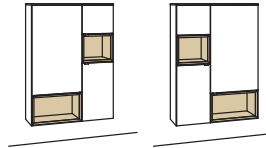

Hängetype andiamo home

3-türig

3 Holzböden, verstellbar

2 offene Fächer

Belastbarkeit bis 40 kg

Aufgebaut