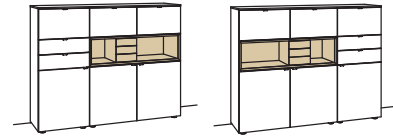

Bestell-Nr.: **H433-....L/R**

Lack / Holz

2x 1er Set LED-Beleuchtung H901-0001 à

Ambiente Beleuchtung H909-0026

Trafo H915-0000

Untergestell H848-.08

Untergestellbeleuchtung H911-0008

Highboard andiamo home

6-türig
5 Holzböden, verstellbar
2 Konstruktionsböden
2 Schubkästen mit Vollauszügen
2 Klappen
3 offene Fächer (davon 1 Fach mit
Holzboden, fest)
Vormontiert, 3 Colli

B à 240 cm
H 139 cm
T 43 cm