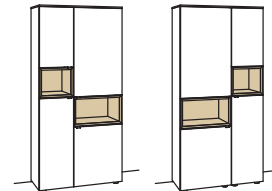

Vitrine andiamo home

4-türig
6 Holzböden, verstellbar
2 offene Fächer
Vormontiert,
3 Colli

B à 100 cm
H 207 cm
T 43 cm

Bestell-Nr.: **H618-....L/R**

Lack / Holz	
Glastür für offenes Fach li. für H618L	H855-5800L
Glastür für offenes Fach re. für H618L	H856-5800R
Glastür für offenes Fach li. für H618R	H856-5800L
Glastür für offenes Fach re. für H618R	H855-5800R
Eckaufpreis links für H618L	H865-0000L
Eckaufpreis rechts für H618L	H866-0000R
Eckaufpreis links für H618R	H866-0000L
Eckaufpreis rechts für H618R	H865-0000R
Eckaufpr.+Verglasung li. für H618L	H875-5800L
Eckaufpr.+Verglasung re. für H618L	H876-5800R
Eckaufpr.+Verglasung li. für H618R	H876-5800L
Eckaufpr.+Verglasung re. für H618R	H875-5800R
2x 1er Set LED-Beleuchtung	H901-0001 à
Ambiente Beleuchtung	H909-0036
Trafo	H915-0000
Untergestell	H848-..04
Untergestellbeleuchtung	H911-0004