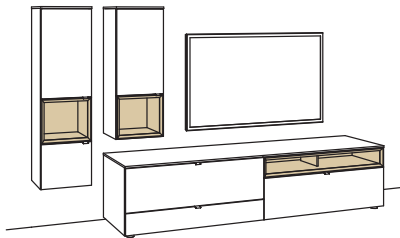

Kombination AH10-....L/R

R = spiegelseitig zur Abbildung (preisgleich)

B 300 cm
H 175 cm
T 53/33 cm

KOMBI-GESAMTPREIS

Lack / Holz

Kombination bestehend aus:

1x	Hängetype andiamo home	H752-...L
1x	Hängetype andiamo home	H733-...L
1x	Lowboard andiamo home	H194-...L

BELEUCHTUNGS-PAKET:

Komplette Beleuchtung inkl. Trafo, Verlängerung u. Funkdimmer **HL10-0000**

BELEUCHTUNG für Einzelbestellungen:

4x	1er Set LED-Beleuchtung, Hängetype/Lowboard à	H901-0001
1x	Ambiente Beleuchtung, Lowboard	H909-0010
1x	Trafo	H915-0000
1x	Extra Verlängerung	H916-0000
1x	Funkdimmer-Set	0094-0032

Zusatzausstattung, wahlweise:

1x	Glastür für offenes Fach H733L, Hängetype	H855-5800L
1x	Glastür für offenes Fach H752L, Hängetype	H855-5800L
1x	Eckaufpreis für H733L, Hängetype	H865-0000L
1x	Eckaufpreis für H752L, Hängetype	H865-0000L
1x	Eckaufpreis+Verglasung für H733L, Hängetype	H875-5800L
1x	Eckaufpreis+Verglasung für H752L, Hängetype	H875-5800L
1x	Untergestell, Lowboard	H848-..11
1x	Untergestellbeleuchtung, Lowboard	H911-0011
1x	Kabeldurchlass, Lowboard	H840-0000