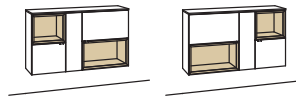

Hängetype andiamo home

3-türig
1 Konstruktionsboden
2 offene Fächer
Belastbarkeit bis 30 kg
Aufgebaut

B à 120 cm
H 70 cm
T 33 cm