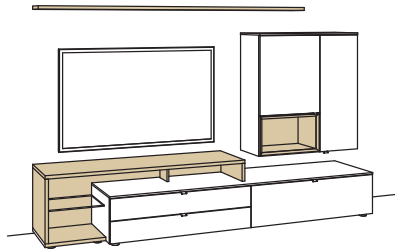

Kombination AH05-....L/R

R = spiegelseitig zur Abbildung (preisgleich)

B 287 cm
H 180 cm
T 53/43/33/20 cm

KOMBI-GESAMTPREIS

Lack / Holz

Kombination bestehend aus:

| | |
|---|------------|
| 1x Lowboard andiamo home | H167-..00L |
| 1x Aufsatzkonsole mit Ecke andiamo home | H844-....L |
| 1x Wandboard andiamo home | H809-..00 |
| 1x Hängetype andiamo home | H743-....L |