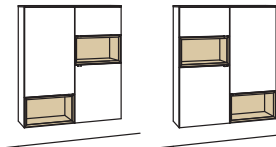

Bestell-Nr.: **H764-....L/R**

Lack / Holz

Glastür für offenes Fach links	H856-5800L
Glastür für offenes Fach rechts	H856-5800R
Eckaufpreis links	H866-0000L
Eckaufpreis rechts	H866-0000R
Eckaufpreis+Verglasung links	H876-5800L
Eckaufpreis+Verglasung rechts	H876-5800R
2x 1er Set LED-Beleuchtung	H901-0001
Touchschalter dimmbar inkl. Trafo	H915-0000

Zusatzausstattung gegen Berechnung finden Sie auf ab Seite 227:

Wandboards, Paneele, Stollen, Glastüren, Eckaufpreise, LED-Beleuchtung, Trafo und Funkdimmer ...

Zusatzartikel zur Einbindung der Beleuchtung in Ihr SmartHome-System finden Sie auf S. 232.

Achtung: ZigBee-Bridge/ZigBee-Hub erforderlich!

Sonderanfertigungen (Breiten-, Höhen und Tiefenkürzungen) auf Anfrage möglich!
Keine Sonderfarbtöne möglich!

Pflegeset 1 für normal geölte Oberflächen:

Bestell-Nr.: **0000-1427**

Pflegeset 2 für hell geölte Oberflächen:

Bestell-Nr.: **0000-1428**

Pflegeset 3 für Oberfläche Eiche rustico:

Bestell-Nr.: **0000-1430**