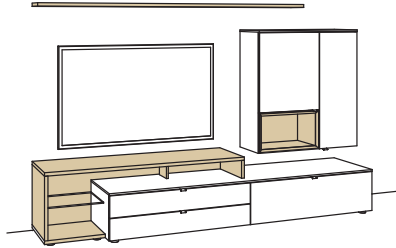

- Eckfach
- Glastüren

9. Stelle der Bestell-Nr.:

L= abgebildete Wand

R= spiegelseitige Wand

Kombination AH05-....L/R

R = spiegelseitig zur Abbildung (preisgleich)

B 287 cm
H 180 cm
T 53/43/33/20 cm

KOMBI-GESAMTPREIS