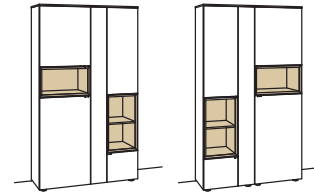

Vitrine andiamo home

5-türig
6 Holzböden, verstellbar
2 Konstruktionsböden
2 offene Fächer (davon 1 Fach
mit Holzboden, fest)
Vormontiert,
3 Colli

B à 120 cm
H 207 cm
T 43 cm

Bestell-Nr.: **H621-....L/R**