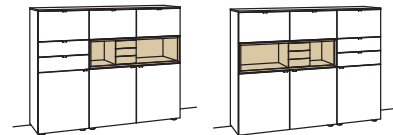

Bestell-Nr.:	H433-....L/R	à
Lack / Holz		
2x 1er Set LED-Beleuchtung	H901-0001 à	
Ambiente Beleuchtung	H909-0026	
Touchschalter dimmbar inkl. Trafo	H915-0000	
Untergestell	H848-..08	
Untergestellbeleuchtung	H911-0008	

Highboard andiamo home

- 6-türig
- 5 Holzböden, verstellbar
- 2 Konstruktionsböden
- 2 Schubkästen mit Vollauszügen
- 2 Klappen
- 3 offene Fächer (davon 1 Fach mit Holzboden, fest)
- Vormontiert, 3 Colli

B à 240 cm
H 139 cm
T 43 cm