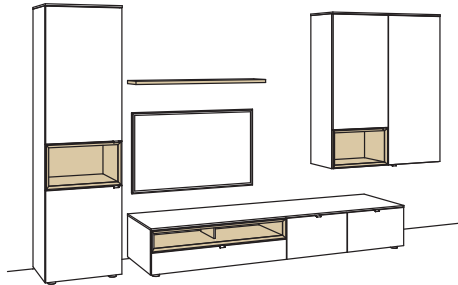

9. Stelle der Bestell-Nr.:

- L= abgebildete Wand
- R= spiegelseitige Wand

Kombination AH22-....L/R

R = spiegelseitig zur Abbildung (preisgleich)

B	380 cm
H	207 cm
T	53/43/33/20 cm

KOMBI-GESAMTPREIS

Lack / Holz