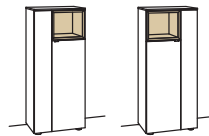

Anschlag links Anschlag rechts

Bestell-Nr.:	H415-...L/R	à
Lack / Holz		
Glastür für offenes Fach für H415L	H855-5800L	
Glastür für offenes Fach für H415R	H855-5800R	
Eckaufpreis für H415L	H865-0000L	
Eckaufpreis für H415R	H865-0000R	
Eckaufpreis+Verglasung für H415L	H875-5800L	
Eckaufpreis+Verglasung für H415R	H875-5800R	
1er Set LED-Beleuchtung	H901-0001	
Ambiente Beleuchtung	H909-0022	
Trafo	H915-0000	
Untergestell	H848-..02	
Untergestellbeleuchtung	H911-0002	

Highboard andiamo home

3-türig
1 Holzboden, verstellbar
2 Konstruktionsböden
1 offenes Fach
Aufgebaut

B à 60 cm
H 139 cm
T 43 cm