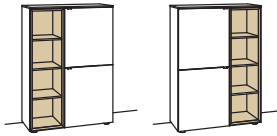

ANDIAMO HOME

Lieferbare Ausführungen (bitte ergänzen Sie die Bestellnummer):

Korpus + Front (5. + 6. Stelle)

- 36 - Lack schiefergrau matt
- 37 - Lack kristallweiß matt

Offene Fächer (7. + 8. Stelle)

- 03 - Eiche rustico hell geölt
- 07 - Eiche hell geölt
- 42 - Colorado Nussbaum geölt
- 72 - Wildeiche hell soft gebürstet geölt

optional für offene Fächer:

- Eckfach
- Glastüren

4 RASTER

H 139 cm

HIGHBOARD

Highboard andiamo home

- 2-türig
- 1 Konstruktionsboden
- 2 Holzböden, verstellbar
- 1 offenes Fach mit
- 3 Holzböden, fest
- Aufgebaut

B à 100 cm
H 139 cm
T 43 cm

Bestell-Nr.:	H423-....L/R	à
Lack / Holz		
Glastür für offenes Fach für H423L	H859-5800L	
Glastür für offenes Fach für H423R	H859-5800R	
Eckaufpreis für H423L	H869-0000L	
Eckaufpreis für H423R	H869-0000R	
Eckaufpreis+Verglasung für H423L	H879-5800L	
Eckaufpreis+Verglasung für H423R	H879-5800R	
4x 1er Set LED-Beleuchtung	H901-0001 à	
Ambiente Beleuchtung	H909-0023	
Touchschalter dimmbar inkl. Trafo	H915-0000	
Untergestell	H848-..04	
Untergestellbeleuchtung	H911-0004	

Highboard andiamo home

- 4-türig
- 2 Holzböden, verstellbar
- 2 Konstruktionsböden
- 2 Schubkästen mit Vollauszügen
- 2 offene Fächer
- Aufgebaut

B à 120 cm
H 139 cm
T 43 cm