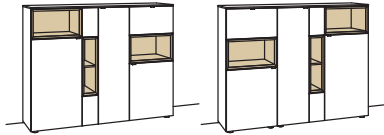

ANDIAMO HOME

Lieferbare Ausführungen (bitte ergänzen Sie die Bestellnummer):

Korpus + Front (5. + 6. Stelle)

- 36 - Lack schiefergrau matt
- 37 - Lack kristallweiß matt

Offene Fächer (7. + 8. Stelle)

- 03 - Eiche rustico hell geölt
- 07 - Eiche hell geölt
- 42 - Colorado Nussbaum geölt
- 72 - Wildeiche hell soft gebürstet geölt

optional für offene Fächer:

- Eckfach
- Glastüren

4 RASTER H 139 cm

HIGHBOARD

Highboard andiamo home

- 5-türig
- 4 Holzböden, verstellbar
- 2 Konstruktionsböden
- 1 Klappe
- 3 offene Fächer (Fach mittig mit 1 Holzboden, fest)
- Vormontiert, 3 Colli

B à 180 cm
H 139 cm
T 43 cm

Bestell-Nr.:	H429-....L/R	à
Lack / Holz		
Glastür für offenes Fach links	H856-5800L	
Glastür für offenes Fach rechts	H856-5800R	
Eckaufpreis für offenes Fach links	H866-0000L	
Eckaufpreis für offenes Fach rechts	H866-0000R	
Eckaufpreis+Verglasung links	H876-5800L	
Eckaufpreis+Verglasung rechts	H876-5800R	
4x 1er Set LED-Beleuchtung	H901-0001 à	
Ambiente Beleuchtung	H909-0026	
Touchschalter dimmbar inkl. Trafo	H915-0000	
Untergestell	H848-..08	
Untergestellbeleuchtung	H911-0008	

Highboard andiamo home

- 3-türig
- 5 Holzböden, verstellbar
- 2 Konstruktionsböden
- 2 Schubkästen mit Vollauszügen
- 2 offene Fächer, (davon 1 Fach mit 3 Holzböden, fest)
- Vormontiert, 3 Colli

B à 180 cm
H 139 cm
T 43 cm