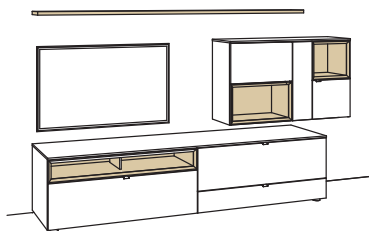

Kombination AH04-....L/R

R = spiegelseitig zur Abbildung (preisgleich)

B 280 cm
H 160 cm
T 53/33/20 cm

KOMBI-GESAMTPREIS

Lack / Holz

Kombination bestehend aus:

1x Lowboard andiamo home	H194-....R
1x Wandboard andiamo home	H809-..00
1x Hängetype andiamo home	H726-....R

BELEUCHTUNGS-PAKET:

Komplette Beleuchtung inkl. Trafo, Verlängerung u. Funkdimmer **HL04-0000**

BELEUCHTUNG für Einzelbestellungen:

4x 1er Set LED-Beleuchtung, Lowboard/Hängetype à	H901-0001
1x 4er Set LED-Beleuchtung, Wandboard	H901-0004
1x Ambiente Beleuchtung, Lowboard	H909-0010
2x Trafo à	H915-0000
1x Extra Verlängerung	H916-0000
1x Funkdimmer-Set	0094-0032

Zusatzausstattung, wahlweise:

1x Glastür offenes Fach li. H726R, Hängetype	H856-5800L
1x Glastür für offenes Fach re. H726R, Hängetype	H855-5800R
1x Eckaufpreis links für H726R, Hängetype	H866-0000L
1x Eckaufpreis rechts für H726R, Hängetype	H865-0000R
1x Eckaufpr.+Verglasung li. für H726R, Hängetype	H876-5800L
1x Eckaufpr.+Verglasung re. für H726R, Hängetype	H875-5800R
1x Untergestell, Lowboard	H848-..11
1x Untergestellbeleuchtung, Lowboard	H911-0011
1x Kabeldurchlass, Lowboard	H840-0000

Wandboard immer in Holzfarbe.