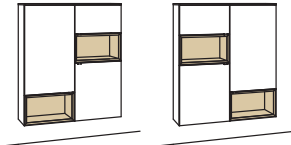

Bestell-Nr.: **H764-....L/R**

Lack / Holz

Glastür für offenes Fach links	H856-5800L
Glastür für offenes Fach rechts	H856-5800R
Eckaufpreis links	H866-0000L
Eckaufpreis rechts	H866-0000R
Eckaufpreis+Verglasung links	H876-5800L
Eckaufpreis+Verglasung rechts	H876-5800R
2x 1er Set LED-Beleuchtung	H901-0001
Touchschalter dimmbar inkl. Trafo	H915-0000

Zusatzausstattung gegen Berechnung finden Sie auf ab Seite 227:

Wandboards, Paneele, Stollen, Glastüren, Eckaufpreise, LED-Beleuchtung, Trafo und Funkdimmer ...

Zusatzartikel zur Einbindung der Beleuchtung in Ihr SmartHome-System finden Sie auf S. 232.

Achtung: ZigBee-Bridge/ZigBee-Hub erforderlich!

Sonderanfertigungen (Breiten-, Höhen und Tiefenkürzungen) auf Anfrage möglich!
Keine Sonderfarbtöne möglich!

Pflegeset 1 für normal geölte Oberflächen:

Bestell-Nr.: **0000-1427**

Pflegeset 2 für hell geölte Oberflächen:

Bestell-Nr.: **0000-1428**

Pflegeset 3 für Oberfläche Eiche rustico:

Bestell-Nr.: **0000-1430**