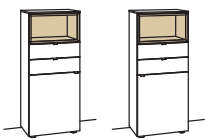

Anschlag links Anschlag rechts

Bestell-Nr.:	H413-...L/R	à
Lack / Holz		
Glastür für offenes Fach für H413L	H856-5800L	
Glastür für offenes Fach für H413R	H856-5800R	
Eckaufpreis für H413L	H866-0000L	
Eckaufpreis für H413R	H866-0000R	
Eckaufpreis+Verglasung für H413L	H876-5800L	
Eckaufpreis+Verglasung für H413R	H876-5800R	
1er Set LED-Beleuchtung	H901-0001	
Ambiente Beleuchtung	H909-0022	
Touchschalter dimmbar inkl. Trafo	H915-0000	
Untergestell	H848-..02	
Untergestellbeleuchtung	H911-0002	

Highboard andiamo home

2-türig
2 Holzböden, verstellbar
1 Konstruktionsboden
1 offenes Fach
Aufgebaut

B à 60 cm
H 139 cm
T 43 cm