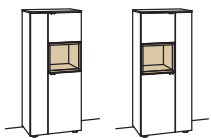

Bestell-Nr.:	H416-...L/R	à
Lack / Holz		
Glastür für offenes Fach für H416L	H855-5800L	
Glastür für offenes Fach für H416R	H855-5800R	
Eckaufpreis für H416L	H865-0000L	
Eckaufpreis für H416R	H865-0000R	
Eckaufpreis+Verglasung für H416L	H875-5800L	
Eckaufpreis+Verglasung für H416R	H875-5800R	
1er Set LED-Beleuchtung	H901-0001	
Ambiente Beleuchtung	H909-0022	
Touchschalter dimmbar inkl. Trafo	H915-0000	
Untergestell	H848-..02	
Untergestellbeleuchtung	H911-0002	

Highboard andiamo home

2-türig
3 Holzböden, verstellbar
1 Konstruktionsboden
1 Klappe
1 offenes Fach
Aufgebaut

B à 100 cm
H 139 cm
T 43 cm