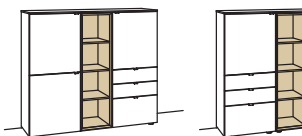

Highboard andiamo home

- 3-türig
- 3 Holzböden, verstellbar
- 1 Konstruktionsboden
- 3 Schubkästen mit Vollauszügen
- 1 offenes Fach mit
- 3 Holzböden, fest
- Vormontiert, 3 Colli

B à 160 cm
H 139 cm
T 43 cm