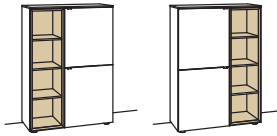

4 RASTER

H 139 cm

HIGHBOARD

Highboard andiamo home

- 2-türig
- 1 Konstruktionsboden
- 2 Holzböden, verstellbar
- 1 offenes Fach mit
- 3 Holzböden, fest
- Aufgebaut

B à 100 cm
H 139 cm
T 43 cm

Bestell-Nr.: H423-....L/R