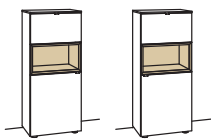

Highboard andiamo home

1-türig
1 Holzboden, verstellbar
1 offenes Fach
1 Klappe
Aufgebaut

B à 60 cm
H 139 cm
T 43 cm

Anschlag links Anschlag rechts

Bestell-Nr.:	H411-...L/R	à
Lack / Holz		
Glastür für offenes Fach für H411L	H856-5800L	
Glastür für offenes Fach für H411R	H856-5800R	
Eckaufpreis für H411L	H866-0000L	
Eckaufpreis für H411R	H866-0000R	
Eckaufpreis+Verglasung für H411L	H876-5800L	
Eckaufpreis+Verglasung für H411R	H876-5800R	
1er Set LED-Beleuchtung	H901-0001	
Ambiente Beleuchtung	H909-0022	
Touchschalter dimmbar inkl. Trafo	H915-0000	
Untergestell	H848-..02	
Untergestellbeleuchtung	H911-0002	

Highboard andiamo home

1-türig
1 Holzboden, verstellbar
2 Schubkästen mit Vollauszügen
1 offenes Fach
Aufgebaut

B à 60 cm
H 139 cm
T 43 cm