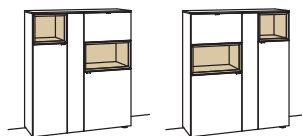

Bestell-Nr.: **H427-....L/R**

Lack / Holz

Glastür für offenes Fach li. für H427L	H855-5800L
Glastür für offenes Fach re. für H427L	H856-5800R
Glastür für offenes Fach li. für H427R	H856-5800L
Glastür für offenes Fach re. für H427R	H855-5800R
Eckaufpreis links für H427L	H865-0000L
Eckaufpreis rechts für H427L	H866-0000R
Eckaufpreis links für H427R	H866-0000L
Eckaufpreis rechts für H427R	H865-0000R
Eckaufpr.+Verglasung li. für H427L	H875-5800L
Eckaufpr.+Verglasung re. für H427L	H876-5800R
Eckaufpr.+Verglasung li. für H427R	H876-5800L
Eckaufpr.+Verglasung re. für H427R	H875-5800R
2x 1er Set LED-Beleuchtung	H901-0001 à
Ambiente Beleuchtung	H909-0024
Touchschalter dimmbar inkl. Trafo	H915-0000
Untergestell	H848-..05
Untergestellbeleuchtung	H911-0005

Highboard andiamo home

- 3-türig
- 3 Holzböden, verstellbar
- 1 Konstruktionsboden
- 3 Schubkästen mit Vollauszügen
- 1 offenes Fach mit
- 3 Holzböden, fest
- Vormontiert, 3 Colli

B à 160 cm
H 139 cm
T 43 cm