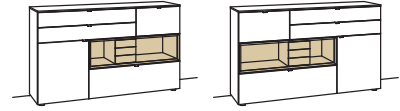

Bestell-Nr.: **H317-....L/R**

Lack / Holz

2x 1er Set LED-Beleuchtung	H901-0001 à
Ambiente Beleuchtung	H909-0019
Touchschalter dimmbar inkl. Trafo	H915-0000
Untergestell	H848-..08
Untergestellbeleuchtung	H911-0008

Sideboard andiamo home

4-türig
4 Holzböden, verstellbar
2 Schubkästen mit Vollauszügen (zweigeteilt)
2 offene Fächer
Vormontiert, 3 Colli

B 240 cm
H 105 cm
T 43 cm