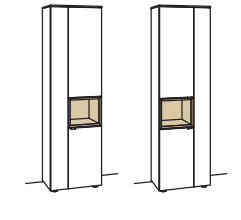

Bestell-Nr.: **H612-....L/R**

Lack / Holz

Glastür für offenes Fach für H612L	H855-5800R
Glastür für offenes Fach für H612R	H855-5800L
Eckaufpreis für H612L	H865-0000R
Eckaufpreis für H612R	H865-0000L
Eckaufpreis+Verglasung für H612L	H875-5800R
Eckaufpreis+Verglasung für H612R	H875-5800L
1er Set LED-Beleuchtung	H901-0001
Ambiente Beleuchtung	H909-0034
Touchschalter dimmbar inkl. Trafo	H915-0000
Untergestell	H848-..02
Untergestellbeleuchtung	H911-0002