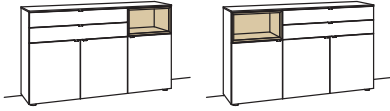

optional für offene Fächer:

- Eckfach
- Glastüren

3 RASTER

H 105 cm

SIDEBOARD

Sideboard andiamo home

3-türig
3 Holzböden, verstellbar
2 Schubkästen mit Vollauszügen (zweigeteilt)
1 offenes Fach
Aufgebaut

B à 180 cm
H 105 cm
T 43 cm