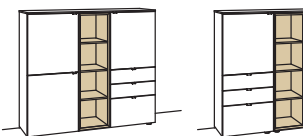

Bestell-Nr.: **H428-....L/R**

Lack / Holz

Glastür für offenes Fach für H428L	H859-5800L
Glastür für offenes Fach für H428R	H859-5800R
4x 1er Set LED-Beleuchtung	H901-0001 à
Ambiente Beleuchtung	H909-0025
Touchschalter dimmbar inkl. Trafo	H915-0000
Untergestell	H848-..07
Untergestellbeleuchtung	H911-0007