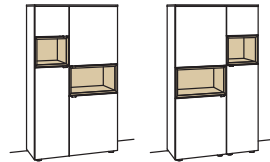

Vitrine andiamo home

- 4-türig
- 4 Holzböden, verstellbar
- 2 offene Fächer
- Vormontiert,
- 3 Colli

B à 100 cm
H 173 cm
T 43 cm

Bestell-Nr.:	H515-....L/R	à	Bestell-Nr.:	H516-....L/R	à
Lack / Holz			Lack / Holz		
Glastür für offenes Fach für H515L	H856-5800R		Glastür für offenes Fach li. für H516L	H855-5800L	
Glastür für offenes Fach für H515R	H856-5800L		Glastür für offenes Fach re. für H516L	H856-5800R	
Eckaufpreis für H515L	H866-0000R		Glastür für offenes Fach li. für H516R	H856-5800L	
Eckaufpreis für H515R	H866-0000L		Glastür für offenes Fach re. für H516R	H855-5800R	
Eckaufpreis+Verglasung für H515L	H876-5800R		Eckaufpreis links für H516L	H865-0000L	
Eckaufpreis+Verglasung für H515R	H876-5800L		Eckaufpreis rechts für H516L	H866-0000R	
1er Set LED-Beleuchtung	H901-0001		Eckaufpreis links für H516R	H866-0000L	
Ambiente Beleuchtung	H909-0031		Eckaufpreis rechts für H516R	H865-0000R	
Touchschalter dimmbar inkl. Trafo	H915-0000		Eckaufpr.+Verglasung li. für H516L	H875-5800L	
Untergestell	H848-..04		Eckaufpr.+Verglasung re. für H516L	H876-5800R	
Untergestellbeleuchtung	H911-0004		Eckaufpr.+Verglasung li. für H516R	H876-5800L	
			Eckaufpr.+Verglasung re. für H516R	H875-5800R	
			2x 1er Set LED-Beleuchtung	H901-0001 à	
			Ambiente Beleuchtung	H909-0031	
			Touchschalter dimmbar inkl. Trafo	H915-0000	
			Untergestell	H848-..04	
			Untergestellbeleuchtung	H911-0004	

Zusatzausstattung gegen Berechnung finden Sie auf ab Seite 227:

Wandboards, Paneele, Stollen, Glastüren, Eckaufpreise, LED-Beleuchtung, Trafo und Funkdimmer ...

Zusatzartikel zur Einbindung der Beleuchtung in Ihr SmartHome-System finden Sie auf S. 232.

Achtung: ZigBee-Bridge/ZigBee-Hub erforderlich!

Sonderanfertigungen (Breiten-, Höhen und Tiefenkürzungen) auf Anfrage möglich!
Keine Sonderfarbtöne möglich!

Pflegeset 1 für normal geölte Oberflächen:
Bestell-Nr.: 0000-1427

Pflegeset 2 für hell geölte Oberflächen:
Bestell-Nr.: 0000-1428

Pflegeset 3 für Oberfläche Eiche rustico:
Bestell-Nr.: 0000-1430