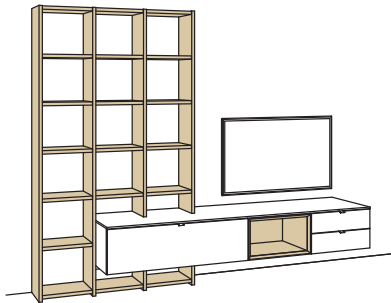

Kombination AH43-....L/R

R = spiegelseitig zur Abbildung (preisgleich)

B 285 cm
H 226 cm
T 53/26 cm

KOMBI-GESAMTPREIS

Lack / Holz

Kombination bestehend aus:

1x	Stollen andiamo home, links	H825-..00L
7x	Regalboden andiamo home	H828-..00
1x	Stollen andiamo home, mittig	H825-..00M
7x	Regalboden andiamo home	H828-..00
1x	Stollen andiamo home, mittig	H825-..00M
1x	Aufpreis, Stollenkürzung	9999-9974
7x	Regalboden andiamo home	H828-..00
1x	Stollen andiamo home, rechts	H825-..00R
1x	Aufpreis, Stollenkürzung	9999-9974
1x	Hängelowboard andiamo home	H097-....R

BELEUCHTUNGS-PAKET:

Komplette Beleuchtung inkl. Trafo, Verlängerung u. Funkdimmer **HL43-0000**

BELEUCHTUNG für Einzelbestellungen:

4x	1er Set LED-Beleuchtung, Regalboden/Hängelowboard à	H901-0001
1x	Touchschalter dimmbar inkl. Trafo	H915-0000
1x	Extra Verlängerung	H916-0000
1x	Funkdimmer-Set	0094-0032

Zusatzausstattung, wahlweise:

1x	Glastür für Fach H097R, Hängelowboard	H856-5800L
1x	Kabeldurchlass, Hängelowboard	H840-0000

Stollen und Regalböden immer in Holzfarbe (03, 07, 72).