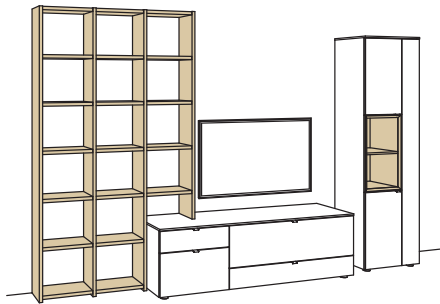

optional für offene Fächer:

- Eckfach
- Glastüren

9. Stelle der Bestell-Nr.:
L=abgebildete Wand
R= spiegelseitige Wand

Kombination AH44-....L/R

R = spiegelseitig zur Abbildung (preisgleich)

B	350 cm
H	226 cm
T	53/43/26 cm