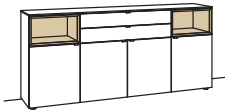

Bestell-Nr.: **H318-....**

Lack / Holz

Glastür für offenes Fach links	H856-5800L
Glastür für offenes Fach rechts	H856-5800R
Eckaufpreis links	H866-0000L
Eckaufpreis rechts	H866-0000R
Eckaufpreis+Verglasung links	H876-5800L
Eckaufpreis+Verglasung rechts	H876-5800R
2x 1er Set LED-Beleuchtung	H901-0001 à
Ambiente Beleuchtung	H909-0020
Touchschalter dimmbar inkl. Trafo	H915-0000
Untergestell	H848-..11
Untergestellbeleuchtung	H911-0011

Sideboard andiamo home

2-türig
4 Holzböden, verstellbar
3 Schubkästen mit Vollauszügen (zweigeteilt)
1 offenes Fach mit Schubkasteneinsatz (nicht verstellbar)
Vormontiert, 3 Colli

B à 240 cm
H 105 cm
T 43 cm