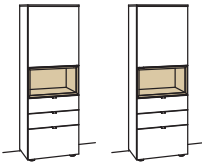

Anschlag links Anschlag rechts

Bestell-Nr.: **H508-....L/R**

Lack / Holz

Glastür für offenes Fach für H508L	H856-5800L
Glastür für offenes Fach für H508R	H856-5800R
Eckaufpreis für H508L	H866-0000L
Eckaufpreis für H508R	H866-0000R
Eckaufpreis+Verglasung für H508L	H876-5800L
Eckaufpreis+Verglasung für H508R	H876-5800R
1er Set LED-Beleuchtung	H901-0001
Ambiente Beleuchtung	H909-0029
Touchschalter dimmbar inkl. Trafo	H915-0000
Untergestell	H848-..02
Untergestellbeleuchtung	H911-0002

Vitrine andiamo home

3-türig
2 Holzböden, verstellbar
2 Konstruktionsböden
1 offenes Fach
Aufgebaut

B à 60 cm
H 173 cm
T 43 cm