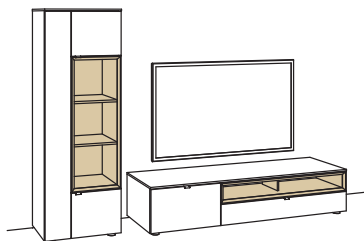

Kombination AH02-....L/R

R = spiegelseitig zur Abbildung (preisgleich)

B 260 cm
H 173 cm
T 53/43 cm

KOMBI-GESAMTPREIS

Lack / Holz

Kombination bestehend aus:

1x Vitrine andiamo home	H513-...L
1x Lowboard andiamo home	H163-...L

BELEUCHTUNGS-PAKET:

Komplette Beleuchtung inkl. Trafo, Verlängerung u. Funkdimmer **HLO2-0000**

BELEUCHTUNG für Einzelbestellungen:

5x 1er Set LED-Beleuchtung, Vitrine/Lowboard à	H901-0001
1x Ambiente Beleuchtung, Vitrine	H909-0029
1x Ambiente Beleuchtung, Lowboard	H909-0004
2x Touchschalter dimmbar inkl. Trafo à	H915-0000
1x Extra Verlängerung	H916-0000
1x Funkdimmer-Set	0094-0032

Zusatzausstattung, wahlweise:

1x Glastür für offenes Fach für H513L, Vitrine	H858-5800R
1x Eckkaufpreis für H513L, Vitrine	H868-0000R
1x Eckkaufpreis+Verglasung für H513L, Vitrine	H878-5800R
1x Untergestell, Vitrine	H848-..02
1x Untergestellbeleuchtung, Vitrine	H911-0002
1x Untergestell, Lowboard	H848-..08
1x Untergestellbeleuchtung, Lowboard	H911-0008
1x Kabeldurchlass, Lowboard	H840-0000