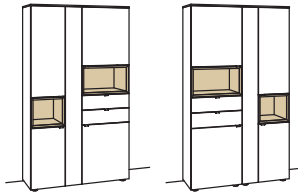

Bestell-Nr.: **H620-....L/R**

Lack / Holz	
Glastür für offenes Fach li. für H620L	H855-5800L
Glastür für offenes Fach re. für H620L	H856-5800R
Glastür für offenes Fach li. für H620R	H856-5800L
Glastür für offenes Fach re. für H620R	H855-5800R
Eckaufpreis links für H620L	H865-0000L
Eckaufpreis rechts für H620L	H866-0000R
Eckaufpreis links für H620R	H866-0000L
Eckaufpreis rechts für H620R	H865-0000R
Eckaufpr.+Verglasung li. für H620L	H875-5800L
Eckaufpr.+Verglasung re. für H620L	H876-5800R
Eckaufpr.+Verglasung li. für H620R	H876-5800L
Eckaufpr.+Verglasung re. für H620R	H875-5800R
2x 1er Set LED-Beleuchtung	H901-0001 à
Ambiente Beleuchtung	H909-0037
Touchschalter dimmbar inkl. Trafo	H915-0000
Untergestell	H848-..05
Untergestellbeleuchtung	H911-0005

Vitrine andiamo home

5-türig
6 Holzböden, verstellbar
2 Konstruktionsböden
2 offene Fächer (davon 1 Fach
mit Holzboden, fest)
Vormontiert,
3 Colli

B à 120 cm
H 207 cm
T 43 cm