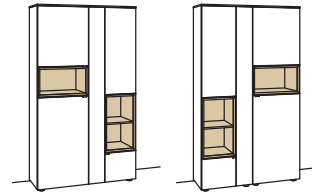

Bestell-Nr.: **H621-....L/R**

Lack / Holz	
Glastür für offenes Fach li. für H621L	H856-5800L
Glastür für offenes Fach re. für H621R	H857-5800R
Glastür für offenes Fach li. für H621L	H857-5800L
Glastür für offenes Fach re. für H621R	H856-5800R
Eckaufpreis links für H621L	H866-0000L
Eckaufpreis rechts für H621L	H867-0000R
Eckaufpreis links für H621R	H867-0000L
Eckaufpreis rechts für H621R	H866-0000R
Eckaufpr.+Verglasung li. für H621L	H876-5800L
Eckaufpr.+Verglasung re. für H621L	H877-5800R
Eckaufpr.+Verglasung li. für H621R	H877-5800L
Eckaufpr.+Verglasung re. für H621R	H876-5800R
3x 1er Set LED-Beleuchtung	H901-0001 à
Ambiente Beleuchtung	H909-0037
Touchschalter dimmbar inkl. Trafo	H915-0000
Untergestell	H848-..05
Untergestellbeleuchtung	H911-0005

Vitrine andiamo home

7-türig
7 Holzböden, verstellbar
3 Konstruktionsböden
2 Schubkästen mit Vollauszügen
4 offene Fächer (kleines Fach
oben mit Holzboden, fest)
Vormontiert,
4 Colli

B à 160 cm
H 207 cm
T 43 cm