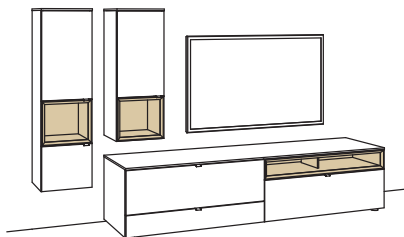

Kombination AH10-....L/R

R = spiegelseitig zur Abbildung (preisgleich)

B 300 cm
H 175 cm
T 53/33 cm

KOMBI-GESAMTPREIS

Lack / Holz

Kombination bestehend aus:

1x Hängetype andiamo home	H752-....L
1x Hängetype andiamo home	H733-....L
1x Lowboard andiamo home	H194-....L

BELEUCHTUNGS-PAKET:

Komplette Beleuchtung inkl. Trafo, Verlängerung u. Funkdimmer **HL10-0000**

BELEUCHTUNG für Einzelbestellungen:

4x 1er Set LED-Beleuchtung, Hängetype/Lowboard à	H901-0001
1x Ambiente Beleuchtung, Lowboard	H909-0010
1x Touchschalter dimmbar inkl. Trafo	H915-0000
1x Extra Verlängerung	H916-0000
1x Funkdimmer-Set	0094-0032

Zusatzausstattung, wahlweise:

1x Glastür für offenes Fach H733L, Hängetype	H855-5800L
1x Glastür für offenes Fach H752L, Hängetype	H855-5800L
1x Eckaufpreis für H733L, Hängetype	H865-0000L
1x Eckaufpreis für H752L, Hängetype	H865-0000L
1x Eckaufpreis+Verglasung für H733L, Hängetype	H875-5800L
1x Eckaufpreis+Verglasung für H752L, Hängetype	H875-5800L
1x Untergestell, Lowboard	H848-..11
1x Untergestellbeleuchtung, Lowboard	H911-0011
1x Kabeldurchlass, Lowboard	H840-0000