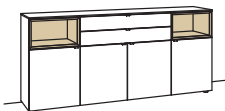

Sideboard andiamo home

- 4-türig
- 4 Holzböden, verstellbar
- 2 Schubkästen mit Vollauszügen (zweigeteilt)
- 2 offene Fächer
- Vormontiert, 3 Colli

B 240 cm
H 105 cm
T 43 cm