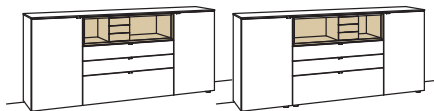

Sideboard andiamo home

- 2-türig
- 4 Holzböden, verstellbar
- 3 Schubkästen mit Vollauszügen (zweigeteilt)
- 1 offenes Fach mit Schubkasteneinsatz (nicht verstellbar)
- Vormontiert, 3 Colli

B à 240 cm
H 105 cm
T 43 cm