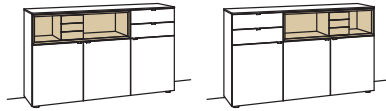

Sideboard andiamo home

- 1-türig
- 1 Holzboden, verstellbar
- 3 Schubkästen mit Vollauszügen (zweigeteilt)
- 1 Klappe
- 1 offenes Fach mit Schubkasteneinsatz (nicht verstellbar)
- Aufgebaut

B à 180 cm
H 105 cm
T 43 cm