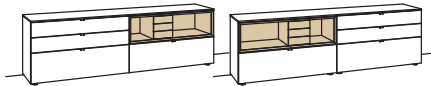

Bestell-Nr.: **H222-....L/R**

Lack / Holz

2x 1er Set LED-Beleuchtung H901-0001 à

Ambiente Beleuchtung H909-0015

Touchschalter dimmbar inkl. Trafo H915-0000

Untergestell H848-..11

Untergestellbeleuchtung H911-0011

Zustausstattung gegen Berechnung finden Sie auf ab Seite 227:

Wandboards, Paneele, Stollen, Glastüren, Eckaufpreise, LED-Beleuchtung, Trafo und Funkdimmer ...

Zusatzartikel zur Einbindung der Beleuchtung in Ihr SmartHome-System finden Sie auf S. 232.

Achtung: ZigBee-Bridge/ZigBee-Hub erforderlich!

Sonderanfertigungen (Breiten-, Höhen und Tiefenkürzungen) auf Anfrage möglich!
Keine Sonderfarbtöne möglich!

Pflegeset 1 für normal geölte Oberflächen:

Bestell-Nr.: **0000-1427**

Pflegeset 2 für hell geölte Oberflächen:

Bestell-Nr.: **0000-1428**

Pflegeset 3 für Oberfläche Eiche rustico:

Bestell-Nr.: **0000-1430**