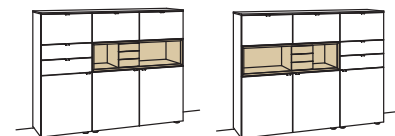

Bestell-Nr.:	H433-....L/R	à
Lack / Holz		
2x 1er Set LED-Beleuchtung	H901-0001 à	
Ambiente Beleuchtung	H909-0026	
Touchschalter dimmbar inkl. Trafo	H915-0000	
Untergestell	H848-..08	
Untergestellbeleuchtung	H911-0008	

Highboard andiamo home

- 6-türig
- 5 Holzböden, verstellbar
- 2 Konstruktionsböden
- 2 Schubkästen mit Vollauszügen
- 2 Klappen
- 3 offene Fächer (davon 1 Fach mit Holzboden, fest)
- Vormontiert, 3 Colli

B à 240 cm
H 139 cm
T 43 cm