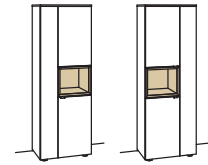

Bestell-Nr.: **H511-....L/R**

Lack / Holz	
Glastür für offenes Fach für H511L	H855-5800R
Glastür für offenes Fach für H511R	H855-5800L
Eckaufpreis für H511L	H865-0000R
Eckaufpreis für H511R	H865-0000L
Eckaufpreis+Verglasung für H511L	H875-5800R
Eckaufpreis+Verglasung für H511R	H875-5800L
1er Set LED-Beleuchtung	H901-0001
Ambiente Beleuchtung	H909-0029
Touchschalter dimmbar inkl. Trafo	H915-0000
Untergestell	H848-..02
Untergestellbeleuchtung	H911-0002

Vitrine andiamo home

3-türig
2 Holzböden, verstellbar
2 Konstruktionsböden
1 offenes Fach mit
1 Holzboden, fest
Aufgebaut

B à 60 cm
H 173 cm
T 43 cm