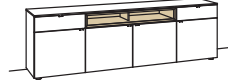

### Sideboard andiamo home

4-türig  
4 Holzböden, verstellbar  
2 Schubkästen mit Vollauszügen  
1 offenes Fach (Mittelseite zurückgesetzt)  
Vormontiert, 3 Colli

B 240 cm  
H 71 cm  
T 43 cm

Bestell-Nr.: **H219-....**