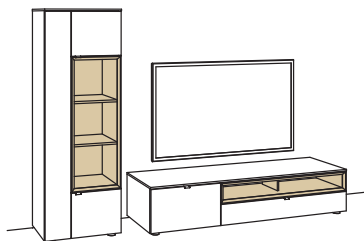

Kombination AH02-....L/R

R = spiegelseitig zur Abbildung (preisgleich)

B 260 cm
H 173 cm
T 53/43 cm

KOMBI-GESAMTPREIS

Lack / Holz

Kombination bestehend aus:

1x Vitrine andiamo home	H513-...L
1x Lowboard andiamo home	H163-...L

BELEUCHTUNGS-PAKET:

Komplette Beleuchtung inkl. Trafo, Verlängerung u. Funkdimmer **HLO2-0000**

BELEUCHTUNG für Einzelbestellungen:

5x 1er Set LED-Beleuchtung, Vitrine/Lowboard à	H901-0001
1x Ambiente Beleuchtung, Vitrine	H909-0029
1x Ambiente Beleuchtung, Lowboard	H909-0004
2x Touchschalter dimmbar inkl. Trafo à	H915-0000
1x Extra Verlängerung	H916-0000
1x Funkdimmer-Set	0094-0032

Zusatzausstattung, wahlweise:

1x Glastür für offenes Fach für H513L, Vitrine	H858-5800R
1x Eckaufpreis für H513L, Vitrine	H868-0000R
1x Eckaufpreis+Verglasung für H513L, Vitrine	H878-5800R
1x Untergestell, Vitrine	H848-..02
1x Untergestellbeleuchtung, Vitrine	H911-0002
1x Untergestell, Lowboard	H848-..08
1x Untergestellbeleuchtung, Lowboard	H911-0008
1x Kabeldurchlass, Lowboard	H840-0000