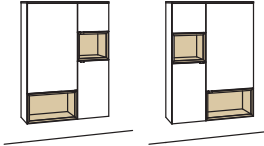

Bestell-Nr.: **H762-....L/R**

Lack / Holz

Glastür für offenes Fach li. für H762L	H856-5800L
Glastür für offenes Fach re. für H762L	H856-5800R
Glastür für offenes Fach li. für H762R	H856-5800L
Glastür für offenes Fach re. für H762R	H856-5800R
Eckaufpreis links für H762L	H866-0000L
Eckaufpreis rechts für H762L	H866-0000R
Eckaufpreis links für H762R	H866-0000L
Eckaufpreis rechts für H762R	H866-0000R
Eckaufpr.+Verglasung li. für H762L	H876-5800L
Eckaufpr.+Verglasung re. für H762L	H876-5800R
Eckaufpr.+Verglasung li. für H762R	H876-5800L
Eckaufpr.+Verglasung re. für H762R	H876-5800R
2x 1er Set LED-Beleuchtung	H901-0001
Touchschalter dimmbar inkl. Trafo	H915-0000

Hängetype andiamo home

2-türig
4 Holzböden, verstellbar
1 Konstruktionsboden
1 offenes Fach
Belastbarkeit bis 40 kg
Aufgebaut

B à 120 cm
H 138 cm
T 33 cm