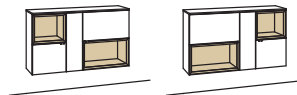

Bestell-Nr.: **H726-....L/R**

Lack / Holz

Glastür offenes Fach li. H726L	H855-5800L
Glastür für offenes Fach re. H726L	H856-5800R
Glastür offenes Fach li. H726R	H856-5800L
Glastür für offenes Fach re. H726R	H855-5800R
Eckaufpreis links für H726L	H865-0000L
Eckaufpreis rechts für H726L	H866-0000R
Eckaufpreis links für H726R	H866-0000L
Eckaufpreis rechts für H726R	H865-0000R
Eckaufpr.+Verglasung li. für H726L	H875-5800L
Eckaufpr.+Verglasung re. für H726L	H876-5800R
Eckaufpr.+Verglasung li. für H726R	H876-5800L
Eckaufpr.+Verglasung re. für H726R	H875-5800R
2x 1er Set LED-Beleuchtung	H901-0001 à
Touchschalter dimmbar inkl. Trafo	H915-0000

Zusatzausstattung gegen Berechnung finden Sie auf ab Seite 227:

Wandboards, Paneele, Stollen, Glastüren, Eckaufpreise, LED-Beleuchtung, Trafo und Funkdimmer ...

Zusatzartikel zur Einbindung der Beleuchtung in Ihr SmartHome-System finden Sie auf S. 232.

Achtung: ZigBee-Bridge/ZigBee-Hub erforderlich!

Sonderanfertigungen (Breiten-, Höhen und Tiefenkürzungen) auf Anfrage möglich!
Keine Sonderfarbtöne möglich!

Pflegeset 1 für normal geölte Oberflächen:

Bestell-Nr.: **0000-1427**

Pflegeset 2 für hell geölte Oberflächen:

Bestell-Nr.: **0000-1428**

Pflegeset 3 für Oberfläche Eiche rustico:

Bestell-Nr.: **0000-1430**