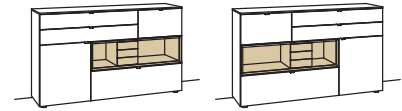

ANDIAMO HOME

Lieferbare Ausführungen (bitte ergänzen Sie die Bestellnummer):

Korpus + Front (5. + 6. Stelle)

- 36 - Lack schiefergrau matt
- 37 - Lack kristallweiß matt

Offene Fächer (7. + 8. Stelle)

- 03 - Eiche rustico hell geölt
- 07 - Eiche hell geölt
- 42 - Colorado Nussbaum geölt
- 72 - Wildeiche hell soft gebürstet geölt

optional für offene Fächer:

- Eckfach
- Glastüren

3 RASTER

H 105 cm

SIDEBOARD

Sideboard andiamo home

- 3-türig
- 3 Holzböden, verstellbar
- 2 Schubkästen mit Vollauszügen (zweigeteilt)
- 1 offenes Fach
- Aufgebaut

B à 180 cm
H 105 cm
T 43 cm

Sideboard andiamo home

- 3-türig
- 3 Holzböden, verstellbar
- 2 Schubkästen mit Vollauszügen
- 1 offenes Fach mit Schubkasteneinsatz (nicht verstellbar)
- Aufgebaut

B à 180 cm
H 105 cm
T 43 cm

Sideboard andiamo home

- 1-türig
- 1 Holzboden, verstellbar
- 3 Schubkästen mit Vollauszügen (zweigeteilt)
- 1 Klappe
- 1 offenes Fach mit Schubkasteneinsatz (nicht verstellbar)
- Aufgebaut

B à 180 cm
H 105 cm
T 43 cm

Bestell-Nr.:	H315-....L/R	à
Lack / Holz		
Glastür für offenes Fach für H315L	H856-5800R	
Glastür für offenes Fach für H315R	H856-5800L	
Eckaufpreis für H315L	H866-0000R	
Eckaufpreis für H315R	H866-0000L	
Eckaufpreis+Verglasung für H315L	H876-5800R	
Eckaufpreis+Verglasung für H315R	H876-5800L	
1er Set LED-Beleuchtung	H901-0001	
Ambiente Beleuchtung	H909-0019	
Touchschalter dimmbar inkl. Trafo	H915-0000	
Untergestell	H848-..08	
Untergestellbeleuchtung	H911-0008	

Bestell-Nr.:	H316-....L/R	à
Lack / Holz		
2x 1er Set LED-Beleuchtung	H901-0001 à	
Ambiente Beleuchtung	H909-0019	
Touchschalter dimmbar inkl. Trafo	H915-0000	
Untergestell	H848-..08	
Untergestellbeleuchtung	H911-0008