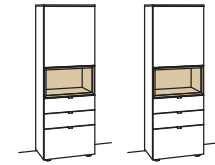

Anschlag links Anschlag rechts

Bestell-Nr.: **H508-....L/R**

Lack / Holz	
Glastür für offenes Fach für H508L	H856-5800L
Glastür für offenes Fach für H508R	H856-5800R
Eckaufpreis für H508L	H866-0000L
Eckaufpreis für H508R	H866-0000R
Eckaufpreis+Verglasung für H508L	H876-5800L
Eckaufpreis+Verglasung für H508R	H876-5800R
1er Set LED-Beleuchtung	H901-0001
Ambiente Beleuchtung	H909-0029
Touchschalter dimmbar inkl. Trafo	H915-0000
Untergestell	H848-..02
Untergestellbeleuchtung	H911-0002

Vitrine andiamo home

3-türig
2 Holzböden, verstellbar
2 Konstruktionsböden
1 offenes Fach
Aufgebaut

B à 60 cm
H 173 cm
T 43 cm