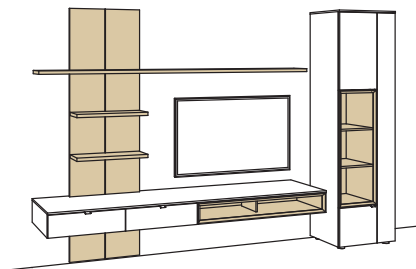

Kombination AH30-....L/R

R = spiegelseitig zur Abbildung (preisgleich)

B	320 cm
H	207 cm
T	53/43/20/4 cm

KOMBI-GESAMTPREIS

Lack / Holz

Kombination bestehend aus:

1x	Panel andiamo home	H815-..00
1x	Aufpreis, Paneelkürzung	9999-9973
2x	Wandboard andiamo home	H805-..00
1x	Wandboard für Panel andiamo home	H813-..00L
1x	Hängelowboard andiamo home	H071-...L
1x	Vitrine andiamo home	H616-...R

BELEUCHTUNGS-PAKET:

Komplette Beleuchtung inkl. Trafo, Verlängerung u. Funkdimmer **HL30-0000**

BELEUCHTUNG für Einzelbestellungen:

7x	1er Set LED-Beleuchtung, Wandboard/Hängelowboard/Vitrine à	H901-0001
1x	3er Set Beleuchtung, Wandboard	H901-0003
1x	Ambiente Beleuchtung, Panel	H902-0001
1x	Ambiente Beleuchtung, Vitrine	H909-0034
2x	Touchschalter dimmbar inkl. Trafo à	H915-0000
1x	Extra Verlängerung	H916-0000
1x	Funkdimmer-Set	0094-0032

Zusatzausstattung, wahlweise:

1x	Glastür für offenes Fach für H616R, Vitrine	H858-5800L
1x	Eckaufpreis für H616R, Vitrine	H868-0000L
1x	Eckaufpreis+Verglasung für H616R, Vitrine	H878-5800L
1x	Untergestell, Vitrine	H848-..02
1x	Untergestellbeleuchtung, Vitrine	H911-0002
1x	Kabeldurchlass, Hängelowboard	H840-0000

Paneele und Wandboards immer in Holzfarbe.