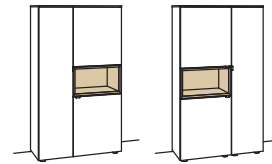

Bestell-Nr.: **H514-....L/R**

Lack / Holz	
Glastür für offenes Fach für H514L	H856-5800R
Glastür für offenes Fach für H514R	H856-5800L
Eckaufpreis für H514L	H866-0000R
Eckaufpreis für H514R	H866-0000L
Eckaufpreis+Verglasung für H514L	H876-5800R
Eckaufpreis+Verglasung für H514R	H876-5800L
1er Set LED-Beleuchtung	H901-0001
Ambiente Beleuchtung	H909-0031
Touchschalter dimmbar inkl. Trafo	H915-0000
Untergestell	H848-..04
Untergestellbeleuchtung	H911-0004