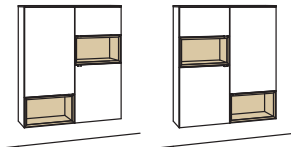

Bestell-Nr.: **H764-....L/R**

Lack / Holz

Glastür für offenes Fach links	H856-5800L
Glastür für offenes Fach rechts	H856-5800R
Eckaufpreis links	H866-0000L
Eckaufpreis rechts	H866-0000R
Eckaufpreis+Verglasung links	H876-5800L
Eckaufpreis+Verglasung rechts	H876-5800R
2x 1er Set LED-Beleuchtung	H901-0001
Touchschalter dimmbar inkl. Trafo	H915-0000

Zusatzausstattung gegen Berechnung finden Sie auf ab Seite 227:

Wandboards, Paneele, Stollen, Glastüren, Eckaufpreise, LED-Beleuchtung, Trafo und Funkdimmer ...

Zusatzartikel zur Einbindung der Beleuchtung in Ihr SmartHome-System finden Sie auf S. 232.

Achtung: ZigBee-Bridge/ZigBee-Hub erforderlich!

Sonderanfertigungen (Breiten-, Höhen und Tiefenkürzungen) auf Anfrage möglich!
Keine Sonderfarbtöne möglich!

Pflegeset 1 für normal geölte Oberflächen:

Bestell-Nr.: **0000-1427**

Pflegeset 2 für hell geölte Oberflächen:

Bestell-Nr.: **0000-1428**

Pflegeset 3 für Oberfläche Eiche rustico:

Bestell-Nr.: **0000-1430**