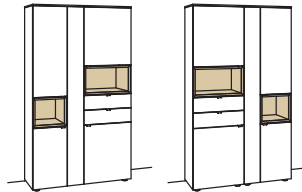

Bestell-Nr.: **H620-....L/R**

Lack / Holz	
Glastür für offenes Fach li. für H620L	H855-5800L
Glastür für offenes Fach re. für H620R	H856-5800R
Glastür für offenes Fach li. für H620L	H856-5800L
Glastür für offenes Fach re. für H620R	H855-5800R
Eckaufpreis links für H620L	H865-0000L
Eckaufpreis rechts für H620L	H866-0000R
Eckaufpreis links für H620R	H866-0000L
Eckaufpreis rechts für H620R	H865-0000R
Eckaufpr.+Verglasung li. für H620L	H875-5800L
Eckaufpr.+Verglasung re. für H620L	H876-5800R
Eckaufpr.+Verglasung li. für H620R	H876-5800L
Eckaufpr.+Verglasung re. für H620R	H875-5800R
2x 1er Set LED-Beleuchtung	H901-0001 à
Ambiente Beleuchtung	H909-0037
Touchschalter dimmbar inkl. Trafo	H915-0000
Untergestell	H848-..05
Untergestellbeleuchtung	H911-0005

Vitrine andiamo home

5-türig
6 Holzböden, verstellbar
2 Konstruktionsböden
2 offene Fächer (davon 1 Fach
mit Holzboden, fest)
Vormontiert,
3 Colli

B à 120 cm
H 207 cm
T 43 cm