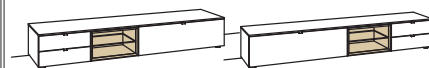

Bestell-Nr.: **H119-....L/R** | T 43 cm
H169-....L/R | T 53 cm

H119- Lack / Holz

H169- Lack / Holz

Glastür offenes Fach H119L/H169L H856-5800R

Glastür offenes Fach H119R/H169R H856-5800L

1er Set LED-Beleuchtung H901-0001

Ambiente Beleuchtung H909-0005

Touchschalter dimmbar inkl. Trafo H915-0000

Untergestell H848-.11

Untergestellbeleuchtung H911-0011

Kabeldurchlass H840-0000

Zusatzausstattung gegen Berechnung finden Sie auf ab Seite 227:

Wandboards, Paneele, Stollen, Glastüren, Eckaufpreise, LED-Beleuchtung, Trafo und Funkdimmer ...

Zusatzartikel zur Einbindung der Beleuchtung in Ihr SmartHome-System finden Sie auf S. 232.

Achtung: ZigBee-Bridge/ZigBee-Hub erforderlich!

Sonderanfertigungen (Breiten-, Höhen und Tiefenkürzungen) auf Anfrage möglich!
Keine Sonderfarbtöne möglich!

Aufsatzkonsole mit Ecke andiamo home

Für Lowboards H 37 cm
Mittelseite 15 cm einspringend
1 Glasboden Parsolglas grau, 8 mm,
(Belastbarkeit bis 8 kg), Aufgebaut

B à 167 cm
H 54 cm
T 43 cm

Innenmaße der Fächer von li. nach re.:

B: Schenkel 450 mm,

Fächer oben: 1023 mm / 572 mm

H: 2 x 232 mm (Schenkel mit Glasboden)

H: 141 mm (kleine Fächer oben)

T: 390 mm