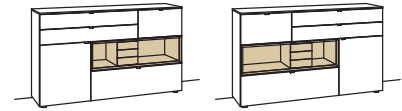

#### Sideboard andiamo home

1-türig  
1 Holzboden, verstellbar  
3 Schubkästen mit Vollauszügen (zweigeteilt)  
1 Klappe  
1 offenes Fach mit Schubkasteneinsatz (nicht verstellbar)  
Aufgebaut

B à 180 cm  
H 105 cm  
T 43 cm