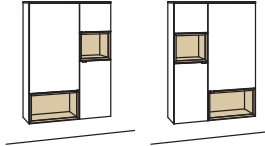

Bestell-Nr.: **H762-....L/R**

Lack / Holz

Glastür für offenes Fach li. für H762L	H856-5800L
Glastür für offenes Fach re. für H762L	H856-5800R
Glastür für offenes Fach li. für H762R	H856-5800L
Glastür für offenes Fach re. für H762R	H856-5800R
Eckaufpreis links für H762L	H866-0000L
Eckaufpreis rechts für H762L	H866-0000R
Eckaufpreis links für H762R	H866-0000L
Eckaufpreis rechts für H762R	H866-0000R
Eckaufpr.+Verglasung li. für H762L	H876-5800L
Eckaufpr.+Verglasung re. für H762L	H876-5800R
Eckaufpr.+Verglasung li. für H762R	H876-5800L
Eckaufpr.+Verglasung re. für H762R	H876-5800R
2x 1er Set LED-Beleuchtung	H901-0001
Touchschalter dimmbar inkl. Trafo	H915-0000

Hängetype andiamo home

2-türig
4 Holzböden, verstellbar
1 Konstruktionsboden
1 offenes Fach
Belastbarkeit bis 40 kg
Aufgebaut

B à 120 cm
H 138 cm
T 33 cm