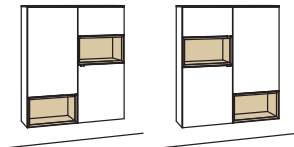

Bestell-Nr.: **H764-....L/R**

Lack / Holz

Glastür für offenes Fach links	H856-5800L
Glastür für offenes Fach rechts	H856-5800R
Eckaufpreis links	H866-0000L
Eckaufpreis rechts	H866-0000R
Eckaufpreis+Verglasung links	H876-5800L
Eckaufpreis+Verglasung rechts	H876-5800R
2x 1er Set LED-Beleuchtung	H901-0001
Touchschalter dimmbar inkl. Trafo	H915-0000

Zusatzausstattung gegen Berechnung finden Sie auf ab Seite 227:

Wandboards, Paneele, Stollen, Glastüren, Eckaufpreise, LED-Beleuchtung, Trafo und Funkdimmer ...

Zusatzartikel zur Einbindung der Beleuchtung in Ihr SmartHome-System finden Sie auf S. 232.

Achtung: ZigBee-Bridge/ZigBee-Hub erforderlich!

Sonderanfertigungen (Breiten-, Höhen und Tiefenkürzungen) auf Anfrage möglich!
Keine Sonderfarbtöne möglich!

Pflegeset 1 für normal geölte Oberflächen:

Bestell-Nr.: **0000-1427**

Pflegeset 2 für hell geölte Oberflächen:

Bestell-Nr.: **0000-1428**

Pflegeset 3 für Oberfläche Eiche rustico:

Bestell-Nr.: **0000-1430**