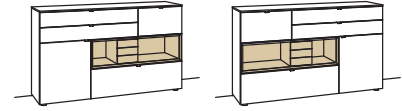

ANDIAMO HOME

Lieferbare Ausführungen (bitte ergänzen Sie die Bestellnummer):

Korpus + Front (5. + 6. Stelle)

- 36 - Lack schiefergrau matt
- 37 - Lack kristallweiß matt

Offene Fächer (7. + 8. Stelle)

- 03 - Eiche rustico hell geölt
- 07 - Eiche hell geölt
- 42 - Colorado Nussbaum geölt
- 72 - Wildeiche hell soft gebürstet geölt

optional für offene Fächer:

- Eckfach
- Glastüren

3 RASTER

H 105 cm

SIDEBOARD

Sideboard andiamo home

- 3-türig
- 3 Holzböden, verstellbar
- 2 Schubkästen mit Vollauszügen (zweigeteilt)
- 1 offenes Fach
- Aufgebaut

B à 180 cm
H 105 cm
T 43 cm

Sideboard andiamo home

- 3-türig
- 3 Holzböden, verstellbar
- 2 Schubkästen mit Vollauszügen
- 1 offenes Fach mit Schubkasteneinsatz (nicht verstellbar)
- Aufgebaut

B à 180 cm
H 105 cm
T 43 cm

Sideboard andiamo home

- 1-türig
- 1 Holzboden, verstellbar
- 3 Schubkästen mit Vollauszügen (zweigeteilt)
- 1 Klappe
- 1 offenes Fach mit Schubkasteneinsatz (nicht verstellbar)
- Aufgebaut

B à 180 cm
H 105 cm
T 43 cm

Bestell-Nr.:	H315-....L/R	à
Lack / Holz		
Glastür für offenes Fach für H315L	H856-5800R	
Glastür für offenes Fach für H315R	H856-5800L	
Eckaufpreis für H315L	H866-0000R	
Eckaufpreis für H315R	H866-0000L	
Eckaufpreis+Verglasung für H315L	H876-5800R	
Eckaufpreis+Verglasung für H315R	H876-5800L	
1er Set LED-Beleuchtung	H901-0001	
Ambiente Beleuchtung	H909-0019	
Touchschalter dimmbar inkl. Trafo	H915-0000	
Untergestell	H848-..08	
Untergestellbeleuchtung	H911-0008	

Bestell-Nr.:	H316-....L/R	à
Lack / Holz		
2x 1er Set LED-Beleuchtung	H901-0001 à	
Ambiente Beleuchtung	H909-0019	
Touchschalter dimmbar inkl. Trafo	H915-0000	
Untergestell	H848-..08	
Untergestellbeleuchtung	H911-0008