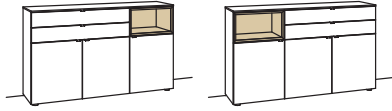

ANDIAMO HOME

Lieferbare Ausführungen (bitte ergänzen Sie die Bestellnummer):

Korpus + Front (5. + 6. Stelle)

- 36 - Lack schiefergrau matt
- 37 - Lack kristallweiß matt

Offene Fächer (7. + 8. Stelle)

- 03 - Eiche rustico hell geölt
- 07 - Eiche hell geölt
- 42 - Colorado Nussbaum geölt
- 72 - Wildeiche hell soft gebürstet geölt

optional für offene Fächer:

- Eckfach
- Glastüren

3 RASTER

H 105 cm

SIDEBOARD

Sideboard andiamo home

- 3-türig
- 3 Holzböden, verstellbar
- 2 Schubkästen mit Vollauszügen (zweigeteilt)
- 1 offenes Fach
- Aufgebaut

B à 180 cm
H 105 cm
T 43 cm

Sideboard andiamo home

- 3-türig
- 3 Holzböden, verstellbar
- 2 Schubkästen mit Vollauszügen
- 1 offenes Fach mit Schubkasteneinsatz (nicht verstellbar)
- Aufgebaut

B à 180 cm
H 105 cm
T 43 cm