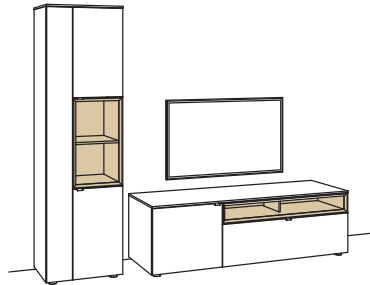

Kombination AH03-....L/R

R = spiegelseitig zur Abbildung (preisgleich)

B 260 cm
H 207 cm
T 53/43 cm

KOMBI-GESAMTPREIS

Lack / Holz

Kombination bestehend aus:

1x Vitrine andiamo home	H613-....L
1x Lowboard andiamo home	H190-....L