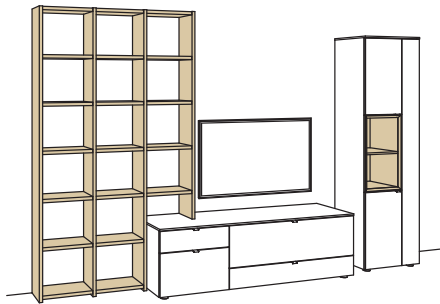

optional für offene Fächer:

- Eckfach
- Glastüren

9. Stelle der Bestell-Nr.:
L=abgebildete Wand
R= spiegelseitige Wand

Kombination AH44-....L/R

R = spiegelseitig zur Abbildung (preisgleich)

B 350 cm
H 226 cm
T 53/43/26 cm