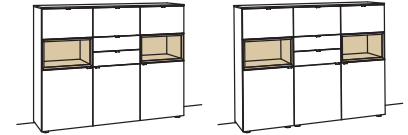

Bestell-Nr.:	H431-....L/R	à
Lack / Holz		
Glastür für offenes Fach links	H856-5800L	
Glastür für offenes Fach rechts	H856-5800R	
Eckaufpreis für offenes Fach links	H866-0000L	
Eckaufpreis für offenes Fach rechts	H866-0000R	
Eckaufpreis+Verglasung links	H876-5800L	
Eckaufpreis+Verglasung rechts	H876-5800R	
2x 1er Set LED-Beleuchtung	H901-0001 à	
Ambiente Beleuchtung	H909-0026	
Touchschalter dimmbar inkl. Trafo	H915-0000	
Untergestell	H848-..08	
Untergestellbeleuchtung	H911-0008	

Highboard andiamo home

- 3-türig
- 6 Holzböden, verstellbar
- 2 Schubkästen mit Vollauszügen
- 1 offenes Fach mit Schubkasteneinsatz (nicht verstellbar)
- Vormontiert, 3 Colli

B à 180 cm
H 139 cm
T 43 cm