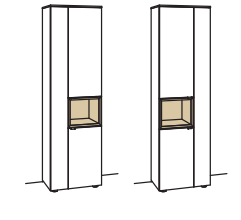

Bestell-Nr.: **H612-....L/R**

Lack / Holz	
Glastür für offenes Fach für H612L	H855-5800R
Glastür für offenes Fach für H612R	H855-5800L
Eckaufpreis für H612L	H865-0000R
Eckaufpreis für H612R	H865-0000L
Eckaufpreis+Verglasung für H612L	H875-5800R
Eckaufpreis+Verglasung für H612R	H875-5800L
1er Set LED-Beleuchtung	H901-0001
Ambiente Beleuchtung	H909-0034
Touchschalter dimmbar inkl. Trafo	H915-0000
Untergestell	H848-..02
Untergestellbeleuchtung	H911-0002