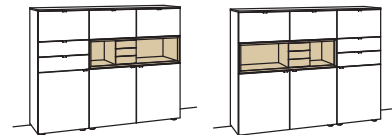

Bestell-Nr.:	H433-....L/R	à
Lack / Holz		
2x 1er Set LED-Beleuchtung	H901-0001 à	
Ambiente Beleuchtung	H909-0026	
Touchschalter dimmbar inkl. Trafo	H915-0000	
Untergestell	H848-..08	
Untergestellbeleuchtung	H911-0008	

Highboard andiamo home

- 6-türig
- 5 Holzböden, verstellbar
- 2 Konstruktionsböden
- 2 Schubkästen mit Vollauszügen
- 2 Klappen
- 3 offene Fächer (davon 1 Fach mit Holzboden, fest)
- Vormontiert, 3 Colli

B à 240 cm
H 139 cm
T 43 cm