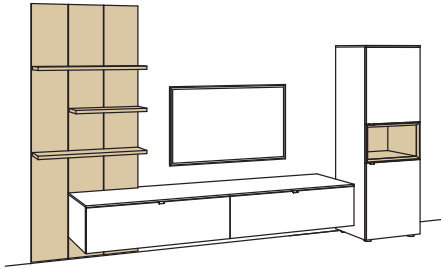

9. Stelle der Bestell-Nr.:
L= abgebildete Wand
R= spiegelseitige Wand

Kombination AH32-....L/R

R = spiegelseitig zur Abbildung (preisgleich)

B 350 cm
H 207 cm
T 53/43/20/4 cm

KOMBI-GESAMTPREIS

Lack / Holz

Kombination bestehend aus: