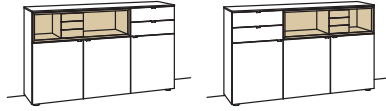

Sideboard andiamo home

- 1-türig
- 1 Holzboden, verstellbar
- 3 Schubkästen mit Vollauszügen (zweigeteilt)
- 1 Klappe
- 1 offenes Fach mit Schubkasteneinsatz (nicht verstellbar)
- Aufgebaut

B à 180 cm
H 105 cm
T 43 cm