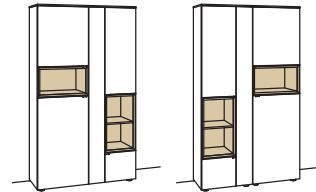

Bestell-Nr.: **H621-....L/R**

Lack / Holz	
Glastür für offenes Fach li. für H621L	H856-5800L
Glastür für offenes Fach re. für H621L	H857-5800R
Glastür für offenes Fach li. für H621R	H857-5800L
Glastür für offenes Fach re. für H621R	H856-5800R
Eckaufpreis links für H621L	H866-0000L
Eckaufpreis rechts für H621L	H867-0000R
Eckaufpreis links für H621R	H867-0000L
Eckaufpreis rechts für H621R	H866-0000R
Eckaufpr.+Verglasung li. für H621L	H876-5800L
Eckaufpr.+Verglasung re. für H621L	H877-5800R
Eckaufpr.+Verglasung li. für H621R	H877-5800L
Eckaufpr.+Verglasung re. für H621R	H876-5800R
3x 1er Set LED-Beleuchtung	H901-0001 à
Ambiente Beleuchtung	H909-0037
Touchschalter dimmbar inkl. Trafo	H915-0000
Untergestell	H848-..05
Untergestellbeleuchtung	H911-0005

Vitrine andiamo home

- 7-türig
- 7 Holzböden, verstellbar
- 3 Konstruktionsböden
- 2 Schubkästen mit Vollauszügen
- 4 offene Fächer (kleines Fach oben mit Holzboden, fest)
- Vormontiert,
- 4 Colli

B à 160 cm
H 207 cm
T 43 cm