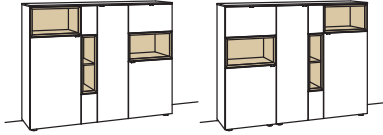

ANDIAMO HOME

Lieferbare Ausführungen (bitte ergänzen Sie die Bestellnummer):

Korpus + Front (5. + 6. Stelle)

- 36 - Lack schiefergrau matt
- 37 - Lack kristallweiß matt

Offene Fächer (7. + 8. Stelle)

- 03 - Eiche rustico hell geölt
- 07 - Eiche hell geölt
- 42 - Colorado Nussbaum geölt
- 72 - Wildeiche hell soft gebürstet geölt

optional für offene Fächer:

- Eckfach
- Glastüren

4 RASTER

H 139 cm

HIGHBOARD

Highboard andiamo home

- 5-türig
- 4 Holzböden, verstellbar
- 2 Konstruktionsböden
- 1 Klappe
- 3 offene Fächer (Fach mittig mit 1 Holzboden, fest)
- Vormontiert, 3 Colli

B à 180 cm
H 139 cm
T 43 cm

Bestell-Nr.:	H429-....L/R	à
Lack / Holz		
Glastür für offenes Fach links	H856-5800L	
Glastür für offenes Fach rechts	H856-5800R	
Eckaufpreis für offenes Fach links	H866-0000L	
Eckaufpreis für offenes Fach rechts	H866-0000R	
Eckaufpreis+Verglasung links	H876-5800L	
Eckaufpreis+Verglasung rechts	H876-5800R	
4x 1er Set LED-Beleuchtung	H901-0001 à	
Ambiente Beleuchtung	H909-0026	
Touchschalter dimmbar inkl. Trafo	H915-0000	
Untergestell	H848-..08	
Untergestellbeleuchtung	H911-0008	

Highboard andiamo home

- 3-türig
- 5 Holzböden, verstellbar
- 2 Konstruktionsböden
- 2 Schubkästen mit Vollauszügen
- 2 offene Fächer, (davon 1 Fach mit 3 Holzböden, fest)
- Vormontiert, 3 Colli

B à 180 cm
H 139 cm
T 43 cm