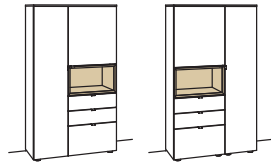

ANDIAMO HOME

Lieferbare Ausführungen (bitte ergänzen Sie die Bestellnummer):

Korpus + Front (5. + 6. Stelle)

- 36 - Lack schiefergrau matt
- 37 - Lack kristallweiß matt

Offene Fächer (7. + 8. Stelle)

- 03 - Eiche rustico hell geölt
- 07 - Eiche hell geölt
- 42 - Colorado Nussbaum geölt
- 72 - Wildeiche hell soft gebürstet geölt

optional für offene Fächer:

- Eckfach
- Glastüren

5 RASTER

H 173 cm

VITRINE

Vitrine andiamo home

- 2-türig
- 4 Holzböden, verstellbar
- 1 Konstruktionsboden
- 3 Schubkästen mit Vollauszügen
- 1 offenes Fach
- Vormontiert,
- 3 Colli

B à 100 cm
H 173 cm
T 43 cm