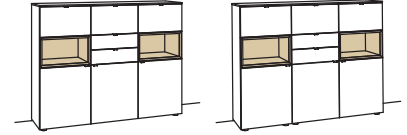

Bestell-Nr.:	H431-....L/R	à
Lack / Holz		
Glastür für offenes Fach links	H856-5800L	
Glastür für offenes Fach rechts	H856-5800R	
Eckaufpreis für offenes Fach links	H866-0000L	
Eckaufpreis für offenes Fach rechts	H866-0000R	
Eckaufpreis+Verglasung links	H876-5800L	
Eckaufpreis+Verglasung rechts	H876-5800R	
2x 1er Set LED-Beleuchtung	H901-0001 à	
Ambiente Beleuchtung	H909-0026	
Touchschalter dimmbar inkl. Trafo	H915-0000	
Untergestell	H848-..08	
Untergestellbeleuchtung	H911-0008	

Highboard andiamo home

- 3-türig
- 6 Holzböden, verstellbar
- 2 Schubkästen mit Vollauszügen
- 1 offenes Fach mit Schubkasteneinsatz (nicht verstellbar)
- Vormontiert, 3 Colli

B à 180 cm
H 139 cm
T 43 cm