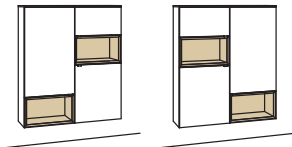

Bestell-Nr.: **H764-....L/R**

Lack / Holz

Glastür für offenes Fach links	H856-5800L
Glastür für offenes Fach rechts	H856-5800R
Eckaufpreis links	H866-0000L
Eckaufpreis rechts	H866-0000R
Eckaufpreis+Verglasung links	H876-5800L
Eckaufpreis+Verglasung rechts	H876-5800R
2x 1er Set LED-Beleuchtung	H901-0001
Touchschalter dimmbar inkl. Trafo	H915-0000

Zusatzausstattung gegen Berechnung finden Sie auf ab Seite 227:

Wandboards, Paneele, Stollen, Glastüren, Eckaufpreise, LED-Beleuchtung, Trafo und Funkdimmer ...

Zusatzartikel zur Einbindung der Beleuchtung in Ihr SmartHome-System finden Sie auf S. 232.

Achtung: ZigBee-Bridge/ZigBee-Hub erforderlich!

Sonderanfertigungen (Breiten-, Höhen und Tiefenkürzungen) auf Anfrage möglich!
Keine Sonderfarbtöne möglich!

Pflegeset 1 für normal geölte Oberflächen:

Bestell-Nr.: **0000-1427**

Pflegeset 2 für hell geölte Oberflächen:

Bestell-Nr.: **0000-1428**

Pflegeset 3 für Oberfläche Eiche rustico:

Bestell-Nr.: **0000-1430**