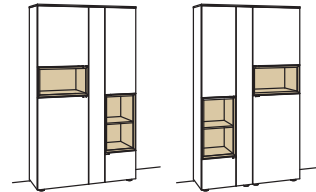

Bestell-Nr.:	H621-....L/R	à
Lack / Holz		
Glastür für offenes Fach li. für H621L	H856-5800L	
Glastür für offenes Fach re. für H621L	H857-5800R	
Glastür für offenes Fach li. für H621R	H857-5800L	
Glastür für offenes Fach re. für H621R	H856-5800R	
Eckaufpreis links für H621L	H866-0000L	
Eckaufpreis rechts für H621L	H867-0000R	
Eckaufpreis links für H621R	H867-0000L	
Eckaufpreis rechts für H621R	H866-0000R	
Eckaufpr.+Verglasung li. für H621L	H876-5800L	
Eckaufpr.+Verglasung re. für H621L	H877-5800R	
Eckaufpr.+Verglasung li. für H621R	H877-5800L	
Eckaufpr.+Verglasung re. für H621R	H876-5800R	
3x 1er Set LED-Beleuchtung	H901-0001 à	
Ambiente Beleuchtung	H909-0037	
Touchschalter dimmbar inkl. Trafo	H915-0000	
Untergestell	H848-..05	
Untergestellbeleuchtung	H911-0005	

Vitrine andiamo home

7-türig
7 Holzböden, verstellbar
3 Konstruktionsböden
2 Schubkästen mit Vollauszügen
4 offene Fächer (kleines Fach
oben mit Holzboden, fest)
Vormontiert,
4 Colli

B à 160 cm
H 207 cm
T 43 cm