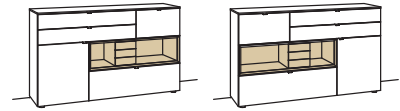

Sideboard andiamo home

1-türig
1 Holzboden, verstellbar
3 Schubkästen mit Vollauszügen (zweigeteilt)
1 Klappe
1 offenes Fach mit Schubkasteneinsatz (nicht verstellbar)
Aufgebaut

B à 180 cm
H 105 cm
T 43 cm