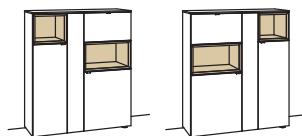

Bestell-Nr.: **H427-....L/R**

Lack / Holz	
Glastür für offenes Fach li. für H427L	H855-5800L
Glastür für offenes Fach re. für H427L	H856-5800R
Glastür für offenes Fach li. für H427R	H856-5800L
Glastür für offenes Fach re. für H427R	H855-5800R
Eckaufpreis links für H427L	H865-0000L
Eckaufpreis rechts für H427L	H866-0000R
Eckaufpreis links für H427R	H866-0000L
Eckaufpreis rechts für H427R	H865-0000R
Eckaufpr.+Verglasung li. für H427L	H875-5800L
Eckaufpr.+Verglasung re. für H427L	H876-5800R
Eckaufpr.+Verglasung li. für H427R	H876-5800L
Eckaufpr.+Verglasung re. für H427R	H875-5800R
2x 1er Set LED-Beleuchtung	H901-0001 à
Ambiente Beleuchtung	H909-0024
Touchschalter dimmbar inkl. Trafo	H915-0000
Untergestell	H848-..05
Untergestellbeleuchtung	H911-0005

Highboard andiamo home

- 3-türig
- 3 Holzböden, verstellbar
- 1 Konstruktionsboden
- 3 Schubkästen mit Vollauszügen
- 1 offenes Fach mit
- 3 Holzböden, fest
- Vormontiert, 3 Colli

B à 160 cm
H 139 cm
T 43 cm