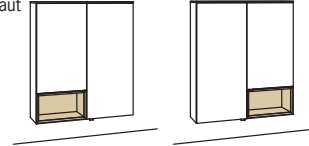

Bestell-Nr.: **H763-....L/R**

Lack / Holz

Glastür für offenes Fach für H763L	H856-5800L
Glastür für offenes Fach für H763R	H856-5800R
Eckaufpreis für H763L	H866-0000L
Eckaufpreis für H763R	H866-0000R
Eckaufpreis+Verglasung für H763L	H876-5800L
Eckaufpreis+Verglasung für H763R	H876-5800R
1er Set LED-Beleuchtung	H901-0001
Touchschalter dimmbar inkl. Trafo	H915-0000

Hängetype andiamo home

3-türig
3 Holzböden, verstellbar
2 offene Fächer
Belastbarkeit bis 40 kg
Aufgebaut

B à 120 cm
H 138 cm
T 33 cm