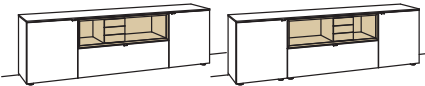

Sideboard andiamo home

2-türig
2 Holzböden, verstellbar
1 Schubkasten mit Vollauszug (zweigeteilt)
1 offenes Fach mit Schubkasteneinsatz
(nicht verstellbar)
Vormontiert, 3 Colli

B à 240 cm
H 71 cm
T 43 cm