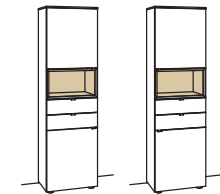

Anschlag links Anschlag rechts

Bestell-Nr.:	H608-....L/R	à
Lack / Holz		
Glastür für offenes Fach für H608L	H856-5800L	
Glastür für offenes Fach für H608R	H856-5800R	
Eckaufpreis für H608L	H866-0000L	
Eckaufpreis für H608R	H866-0000R	
Eckaufpreis+Verglasung für H608L	H876-5800L	
Eckaufpreis+Verglasung für H608R	H876-5800R	
1er Set LED-Beleuchtung	H901-0001	
Ambiente Beleuchtung	H909-0034	
Touchschalter dimmbar inkl. Trafo	H915-0000	
Untergestell	H848-..02	
Untergestellbeleuchtung	H911-0002