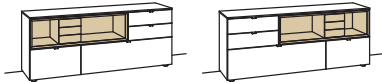

ANDIAMO HOME

Lieferbare Ausführungen (bitte ergänzen Sie die Bestellnummer):

Korpus + Front (5. + 6. Stelle)

- 36 - Lack schiefergrau matt
- 37 - Lack kristallweiß matt

Offene Fächer (7. + 8. Stelle)

- 03 - Eiche rustico hell geölt
- 07 - Eiche hell geölt
- 42 - Colorado Nussbaum geölt
- 72 - Wildeiche hell soft gebürstet geölt

optional für offene Fächer:

- Eckfach
- Glastüren

2 RASTER

H 71 cm

SIDEBOARD

Sideboard andiamo home

4 Schubkästen mit Vollauszügen
(davon großer Schubkasten zweigeteilt)
1 offenes Fach mit Schubkasteneinsatz
(nicht verstellbar)
Aufgebaut

B à 180 cm
H 71 cm
T 43 cm

Bestell-Nr.: **H218-....L/R**

Lack / Holz

2x 1er Set LED-Beleuchtung	H901-0001	à
Ambiente Beleuchtung	H909-0014	
Touchschalter dimmbar inkl. Trafo	H915-0000	
Untergestell	H848-..08	
Untergestellbeleuchtung	H911-0008	

Sideboard andiamo home

4-türig
4 Holzböden, verstellbar
2 Schubkästen mit Vollauszügen
1 offenes Fach (Mittelseite zurückgesetzt)
Vormontiert, 3 Colli

B 240 cm
H 71 cm
T 43 cm