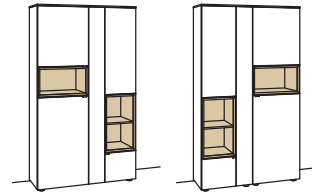

Bestell-Nr.: **H621-....L/R**

Lack / Holz	
Glastür für offenes Fach li. für H621L	H856-5800L
Glastür für offenes Fach re. für H621L	H857-5800R
Glastür für offenes Fach li. für H621R	H857-5800L
Glastür für offenes Fach re. für H621R	H856-5800R
Eckaufpreis links für H621L	H866-0000L
Eckaufpreis rechts für H621L	H867-0000R
Eckaufpreis links für H621R	H867-0000L
Eckaufpreis rechts für H621R	H866-0000R
Eckaufpr.+Verglasung li. für H621L	H876-5800L
Eckaufpr.+Verglasung re. für H621L	H877-5800R
Eckaufpr.+Verglasung li. für H621R	H877-5800L
Eckaufpr.+Verglasung re. für H621R	H876-5800R
3x 1er Set LED-Beleuchtung	H901-0001 à
Ambiente Beleuchtung	H909-0037
Touchschalter dimmbar inkl. Trafo	H915-0000
Untergestell	H848-..05
Untergestellbeleuchtung	H911-0005

Vitrine andiamo home

- 7-türig
- 7 Holzböden, verstellbar
- 3 Konstruktionsböden
- 2 Schubkästen mit Vollauszügen
- 4 offene Fächer (kleines Fach oben mit Holzboden, fest)
- Vormontiert,
- 4 Colli

B à 160 cm
H 207 cm
T 43 cm