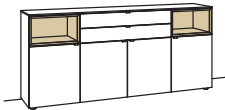

Sideboard andiamo home

- 4-türig
- 4 Holzböden, verstellbar
- 2 Schubkästen mit Vollauszügen (zweigeteilt)
- 2 offene Fächer
- Vormontiert, 3 Colli

B 240 cm
H 105 cm
T 43 cm