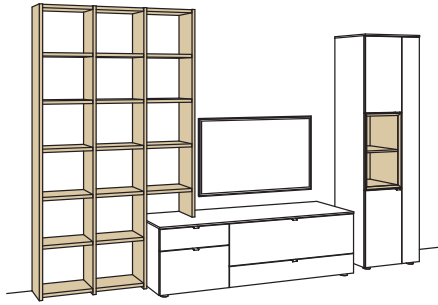

optional für offene Fächer:

- Eckfach
- Glastüren

9. Stelle der Bestell-Nr.:
L=abgebildete Wand
R= spiegelseitige Wand

Kombination AH44-....L/R

R = spiegelseitig zur Abbildung (preisgleich)

B 350 cm
H 226 cm
T 53/43/26 cm