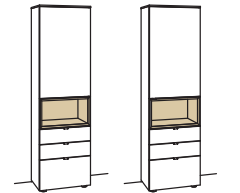

Anschlag links Anschlag rechts

Bestell-Nr.:	H610-....L/R	à
Lack / Holz		
Glastür für offenes Fach für H610L	H856-5800L	
Glastür für offenes Fach für H610R	H856-5800R	
Eckaufpreis für H610L	H866-0000L	
Eckaufpreis für H610R	H866-0000R	
Eckaufpreis+Verglasung für H610L	H876-5800L	
Eckaufpreis+Verglasung für H610R	H876-5800R	
1er Set LED-Beleuchtung	H901-0001	
Ambiente Beleuchtung	H909-0034	
Touchschalter dimmbar inkl. Trafo	H915-0000	
Untergestell	H848-..02	
Untergestellbeleuchtung	H911-0002	

Vitrine andiamo home

3-türig
3 Holzböden, verstellbar
2 Konstruktionsböden
1 offenes Fach
Aufgebaut

B à 60 cm
H 207 cm
T 43 cm