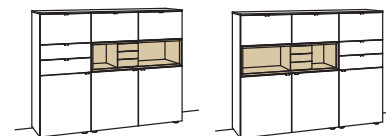

Bestell-Nr.:	H433-....L/R	à
Lack / Holz		
2x 1er Set LED-Beleuchtung	H901-0001 à	
Ambiente Beleuchtung	H909-0026	
Touchschalter dimmbar inkl. Trafo	H915-0000	
Untergestell	H848-..08	
Untergestellbeleuchtung	H911-0008	

Highboard andiamo home

- 6-türig
- 5 Holzböden, verstellbar
- 2 Konstruktionsböden
- 2 Schubkästen mit Vollauszügen
- 2 Klappen
- 3 offene Fächer (davon 1 Fach mit Holzboden, fest)
- Vormontiert, 3 Colli

B à 240 cm
H 139 cm
T 43 cm