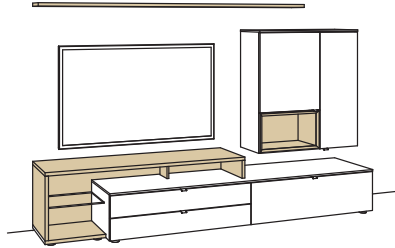

Kombination AH05-....L/R

R = spiegelseitig zur Abbildung (preisgleich)

B 287 cm
H 180 cm
T 53/43/33/20 cm

KOMBI-GESAMTPREIS

Lack / Holz

Kombination bestehend aus:

1x Lowboard andiamo home	H167-..00L
1x Aufsatzkonsole mit Ecke andiamo home	H844-....L
1x Wandboard andiamo home	H809-..00
1x Hängetype andiamo home	H743-....L