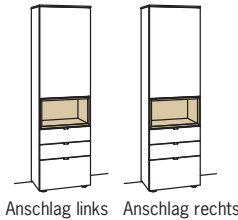

Bestell-Nr.: **H610-....L/R**

Lack / Holz		à
Glastür für offenes Fach für H610L	H856-5800L	
Glastür für offenes Fach für H610R	H856-5800R	
Eckaufpreis für H610L	H866-0000L	
Eckaufpreis für H610R	H866-0000R	
Eckaufpreis+Verglasung für H610L	H876-5800L	
Eckaufpreis+Verglasung für H610R	H876-5800R	
1er Set LED-Beleuchtung	H901-0001	
Ambiente Beleuchtung	H909-0034	
Touchschalter dimmbar inkl. Trafo	H915-0000	
Untergestell	H848-..02	
Untergestellbeleuchtung	H911-0002	

Vitrine andiamo home

3-türig
3 Holzböden, verstellbar
2 Konstruktionsböden
1 offenes Fach
Aufgebaut

B à 60 cm
H 207 cm
T 43 cm