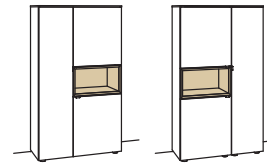

Bestell-Nr.: **H514-....L/R**

Lack / Holz	
Glastür für offenes Fach für H514L	H856-5800R
Glastür für offenes Fach für H514R	H856-5800L
Eckaufpreis für H514L	H866-0000R
Eckaufpreis für H514R	H866-0000L
Eckaufpreis+Verglasung für H514L	H876-5800R
Eckaufpreis+Verglasung für H514R	H876-5800L
1er Set LED-Beleuchtung	H901-0001
Ambiente Beleuchtung	H909-0031
Touchschalter dimmbar inkl. Trafo	H915-0000
Untergestell	H848-..04
Untergestellbeleuchtung	H911-0004