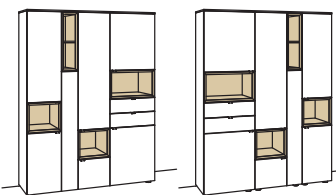

Vitrine andiamo home

7-türig
7 Holzböden, verstellbar
3 Konstruktionsböden
2 Schubkästen mit Vollauszügen
4 offene Fächer (kleines Fach
oben mit Holzboden, fest)
Vormontiert,
4 Colli

B à 160 cm
H 207 cm
T 43 cm