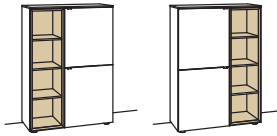

ANDIAMO HOME

Lieferbare Ausführungen (bitte ergänzen Sie die Bestellnummer):

Korpus + Front (5. + 6. Stelle)

- 36 - Lack schiefergrau matt
- 37 - Lack kristallweiß matt

Offene Fächer (7. + 8. Stelle)

- 03 - Eiche rustico hell geölt
- 07 - Eiche hell geölt
- 42 - Colorado Nussbaum geölt
- 72 - Wildeiche hell soft gebürstet geölt

optional für offene Fächer:

- Eckfach
- Glastüren

4 RASTER

H 139 cm

HIGHBOARD

Highboard andiamo home

- 2-türig
- 1 Konstruktionsboden
- 2 Holzböden, verstellbar
- 1 offenes Fach mit
- 3 Holzböden, fest
- Aufgebaut

B à 100 cm
H 139 cm
T 43 cm

Bestell-Nr.: **H423-....L/R**

Lack / Holz	
Glastür für offenes Fach für H423L	H859-5800L
Glastür für offenes Fach für H423R	H859-5800R
Eckaufpreis für H423L	H869-0000L
Eckaufpreis für H423R	H869-0000R
Eckaufpreis+Verglasung für H423L	H879-5800L
Eckaufpreis+Verglasung für H423R	H879-5800R
4x 1er Set LED-Beleuchtung	H901-0001 à
Ambiente Beleuchtung	H909-0023
Touchschalter dimmbar inkl. Trafo	H915-0000
Untergestell	H848-..04
Untergestellbeleuchtung	H911-0004

Highboard andiamo home

- 4-türig
- 2 Holzböden, verstellbar
- 2 Konstruktionsböden
- 2 Schubkästen mit Vollauszügen
- 2 offene Fächer
- Aufgebaut

B à 120 cm
H 139 cm
T 43 cm