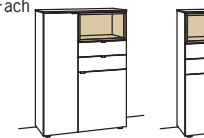

Bestell-Nr.:	H421-...L/R	à
Lack / Holz		
Glastür für offenes Fach für H421L	H856-5800L	
Glastür für offenes Fach für H421R	H856-5800R	
Eckaufpreis für H421L	H866-0000L	
Eckaufpreis für H421R	H866-0000R	
Eckaufpreis+Verglasung für H421L	H876-5800L	
Eckaufpreis+Verglasung für H421R	H876-5800R	
1er Set LED-Beleuchtung	H901-0001	
Ambiente Beleuchtung	H909-0023	
Touchschalter dimmbar inkl. Trafo	H915-0000	
Untergestell	H848-..04	
Untergestellbeleuchtung	H911-0004	

Alle Maße sind ca. Maße. Für die Zusatzausstattung geben wir immer Einzelpreise an.