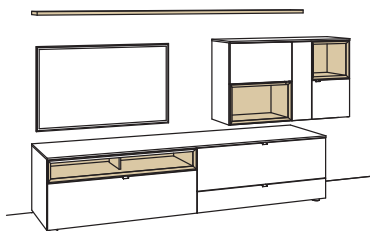

Kombination AH04-....L/R

R = spiegelseitig zur Abbildung (preisgleich)

B 280 cm
H 160 cm
T 53/33/20 cm

KOMBI-GESAMTPREIS

Lack / Holz

Kombination bestehend aus:

1x Lowboard andiamo home	H194-...R
1x Wandboard andiamo home	H809-..00
1x Hängetype andiamo home	H726-...R

BELEUCHTUNGS-PAKET:

Komplette Beleuchtung inkl. Trafo, Verlängerung u. Funkdimmer **HLO4-0000**

BELEUCHTUNG für Einzelbestellungen:

4x 1er Set LED-Beleuchtung, Lowboard/Hängetype à	H901-0001
1x 4er Set LED-Beleuchtung, Wandboard	H901-0004
1x Ambiente Beleuchtung, Lowboard	H909-0010
2x Touchschalter dimmbar inkl. Trafo à	H915-0000
1x Extra Verlängerung	H916-0000
1x Funkdimmer-Set	0094-0032

Zusatzausstattung, wahlweise:

1x Glastür offenes Fach li. H726R, Hängetype	H856-5800L
1x Glastür für offenes Fach re. H726R, Hängetype	H855-5800R
1x Eckaufpreis links für H726R, Hängetype	H866-0000L
1x Eckaufpreis rechts für H726R, Hängetype	H865-0000R
1x Eckaufpr.+Verglasung li. für H726R, Hängetype	H876-5800L
1x Eckaufpr.+Verglasung re. für H726R, Hängetype	H875-5800R
1x Untergestell, Lowboard	H848-..11
1x Untergestellbeleuchtung, Lowboard	H911-0011
1x Kabeldurchlass, Lowboard	H840-0000

Wandboard immer in Holzfarbe.