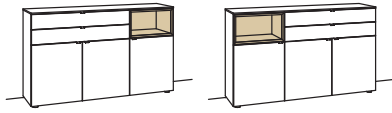

ANDIAMO HOME

Lieferbare Ausführungen (bitte ergänzen Sie die Bestellnummer):

Korpus + Front (5. + 6. Stelle)

- 36 - Lack schiefergrau matt
- 37 - Lack kristallweiß matt

Offene Fächer (7. + 8. Stelle)

- 03 - Eiche rustico hell geölt
- 07 - Eiche hell geölt
- 42 - Colorado Nussbaum geölt
- 72 - Wildeiche hell soft gebürstet geölt

optional für offene Fächer:

- Eckfach
- Glastüren

3 RASTER

H 105 cm

SIDEBOARD

Sideboard andiamo home

- 3-türig
- 3 Holzböden, verstellbar
- 2 Schubkästen mit Vollauszügen (zweigeteilt)
- 1 offenes Fach
- Aufgebaut

B à 180 cm
H 105 cm
T 43 cm

Sideboard andiamo home

- 3-türig
- 3 Holzböden, verstellbar
- 2 Schubkästen mit Vollauszügen
- 1 offenes Fach mit Schubkasteneinsatz (nicht verstellbar)
- Aufgebaut

B à 180 cm
H 105 cm
T 43 cm