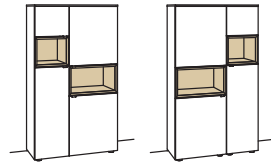

Vitrine andiamo home

- 4-türig
- 4 Holzböden, verstellbar
- 2 offene Fächer
- Vormontiert,
- 3 Colli

B à 100 cm
H 173 cm
T 43 cm

Bestell-Nr.: **H515-....L/R**

Lack / Holz

Glastür für offenes Fach für H515L	H856-5800R
Glastür für offenes Fach für H515R	H856-5800L
Eckaufpreis für H515L	H866-0000R
Eckaufpreis für H515R	H866-0000L
Eckaufpreis+Verglasung für H515L	H876-5800R
Eckaufpreis+Verglasung für H515R	H876-5800L
1er Set LED-Beleuchtung	H901-0001
Ambiente Beleuchtung	H909-0031
Touchschalter dimmbar inkl. Trafo	H915-0000
Untergestell	H848-..04
Untergestellbeleuchtung	H911-0004

Bestell-Nr.: **H516-....L/R**

Lack / Holz

Glastür für offenes Fach li. für H516L	H855-5800L
Glastür für offenes Fach re. für H516L	H856-5800R
Glastür für offenes Fach li. für H516R	H856-5800L
Glastür für offenes Fach re. für H516R	H855-5800R
Eckaufpreis links für H516L	H865-0000L
Eckaufpreis rechts für H516L	H866-0000R
Eckaufpreis links für H516R	H866-0000L
Eckaufpreis rechts für H516R	H865-0000R
Eckaufpr.+Verglasung li. für H516L	H875-5800L
Eckaufpr.+Verglasung re. für H516L	H876-5800R
Eckaufpr.+Verglasung li. für H516R	H876-5800L
Eckaufpr.+Verglasung re. für H516R	H875-5800R
2x 1er Set LED-Beleuchtung	H901-0001 à
Ambiente Beleuchtung	H909-0031
Touchschalter dimmbar inkl. Trafo	H915-0000
Untergestell	H848-..04
Untergestellbeleuchtung	H911-0004

Zusatzausstattung gegen Berechnung finden Sie auf ab Seite 227:

Wandboards, Paneele, Stollen, Glastüren, Eckaufpreise, LED-Beleuchtung, Trafo und Funkdimmer ...

Zusatzartikel zur Einbindung der Beleuchtung in Ihr SmartHome-System finden Sie auf S. 232.

Achtung: ZigBee-Bridge/ZigBee-Hub erforderlich!

Sonderanfertigungen (Breiten-, Höhen und Tiefenkürzungen) auf Anfrage möglich!
Keine Sonderfarbtöne möglich!

Pflegeset 1 für normal geölte Oberflächen:
Bestell-Nr.: **0000-1427**

Pflegeset 2 für hell geölte Oberflächen:
Bestell-Nr.: **0000-1428**

Pflegeset 3 für Oberfläche Eiche rustico:
Bestell-Nr.: **0000-1430**