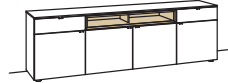

Sideboard andiamo home

4-türig
4 Holzböden, verstellbar
2 Schubkästen mit Vollauszügen
1 offenes Fach (Mittelseite zurückgesetzt)
Vormontiert, 3 Colli

B 240 cm
H 71 cm
T 43 cm

Bestell-Nr.: **H219-....**

Lack / Holz