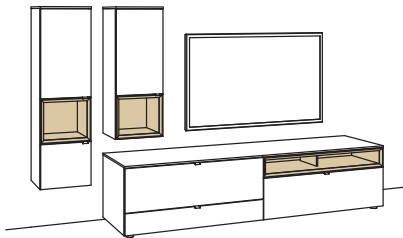

Kombination AH10-....L/R

R = spiegelseitig zur Abbildung (preisgleich)

B 300 cm
H 175 cm
T 53/33 cm

KOMBI-GESAMTPREIS

Lack / Holz

Kombination bestehend aus:

1x Hängetype andiamo home	H752-....L
1x Hängetype andiamo home	H733-....L
1x Lowboard andiamo home	H194-....L

BELEUCHTUNGS-PAKET:

Komplette Beleuchtung inkl. Trafo, Verlängerung u. Funkdimmer **HL10-0000**

BELEUCHTUNG für Einzelbestellungen:

4x 1er Set LED-Beleuchtung, Hängetype/Lowboard à	H901-0001
1x Ambiente Beleuchtung, Lowboard	H909-0010
1x Touchschalter dimmbar inkl. Trafo	H915-0000
1x Extra Verlängerung	H916-0000
1x Funkdimmer-Set	0094-0032

Zusatzausstattung, wahlweise:

1x Glastür für offenes Fach H733L, Hängetype	H855-5800L
1x Glastür für offenes Fach H752L, Hängetype	H855-5800L
1x Eckaufpreis für H733L, Hängetype	H865-0000L
1x Eckaufpreis für H752L, Hängetype	H865-0000L
1x Eckaufpreis+Verglasung für H733L, Hängetype	H875-5800L
1x Eckaufpreis+Verglasung für H752L, Hängetype	H875-5800L
1x Untergestell, Lowboard	H848-..11
1x Untergestellbeleuchtung, Lowboard	H911-0011
1x Kabeldurchlass, Lowboard	H840-0000