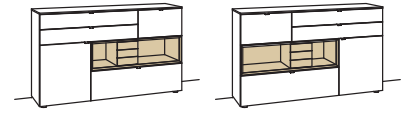

ANDIAMO HOME

Lieferbare Ausführungen (bitte ergänzen Sie die Bestellnummer):

Korpus + Front (5. + 6. Stelle)

- 36 - Lack schiefergrau matt
- 37 - Lack kristallweiß matt

Offene Fächer (7. + 8. Stelle)

- 03 - Eiche rustico hell geölt
- 07 - Eiche hell geölt
- 42 - Colorado Nussbaum geölt
- 72 - Wildeiche hell soft gebürstet geölt

optional für offene Fächer:

- Eckfach
- Glastüren

3 RASTER

H 105 cm

SIDEBOARD

Sideboard andiamo home

- 3-türig
- 3 Holzböden, verstellbar
- 2 Schubkästen mit Vollauszügen (zweigeteilt)
- 1 offenes Fach
- Aufgebaut

B à 180 cm
H 105 cm
T 43 cm

Sideboard andiamo home

- 3-türig
- 3 Holzböden, verstellbar
- 2 Schubkästen mit Vollauszügen
- 1 offenes Fach mit Schubkasteneinsatz (nicht verstellbar)
- Aufgebaut

B à 180 cm
H 105 cm
T 43 cm

Sideboard andiamo home

- 1-türig
- 1 Holzboden, verstellbar
- 3 Schubkästen mit Vollauszügen (zweigeteilt)
- 1 Klappe
- 1 offenes Fach mit Schubkasteneinsatz (nicht verstellbar)
- Aufgebaut

B à 180 cm
H 105 cm
T 43 cm

Bestell-Nr.:	H315-....L/R	à
Lack / Holz		
Glastür für offenes Fach für H315L	H856-5800R	
Glastür für offenes Fach für H315R	H856-5800L	
Eckaufpreis für H315L	H866-0000R	
Eckaufpreis für H315R	H866-0000L	
Eckaufpreis+Verglasung für H315L	H876-5800R	
Eckaufpreis+Verglasung für H315R	H876-5800L	
1er Set LED-Beleuchtung	H901-0001	
Ambiente Beleuchtung	H909-0019	
Touchschalter dimmbar inkl. Trafo	H915-0000	
Untergestell	H848-..08	
Untergestellbeleuchtung	H911-0008	

Bestell-Nr.:	H316-....L/R	à
Lack / Holz		
2x 1er Set LED-Beleuchtung	H901-0001 à	
Ambiente Beleuchtung	H909-0019	
Touchschalter dimmbar inkl. Trafo	H915-0000	
Untergestell	H848-..08	
Untergestellbeleuchtung	H911-0008