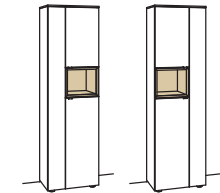

Anschlag links Anschlag rechts

Bestell-Nr.:	H611-....L/R	à
Lack / Holz		
Glastür für offenes Fach für H611L	H855-5800R	
Glastür für offenes Fach für H611R	H855-5800L	
Eckaufpreis für H611L	H865-0000R	
Eckaufpreis für H611R	H865-0000L	
Eckaufpreis+Verglasung für H611L	H875-5800R	
Eckaufpreis+Verglasung für H611R	H875-5800L	
1er Set LED-Beleuchtung	H901-0001	
Ambiente Beleuchtung	H909-0034	
Touchschalter dimmbar inkl. Trafo	H915-0000	
Untergestell	H848-..02	
Untergestellbeleuchtung	H911-0002	

Vitrine andiamo home

3-türig
3 Holzböden, verstellbar
2 Konstruktionsböden
1 offenes Fach
Aufgebaut

B à 60 cm
H 207 cm
T 43 cm