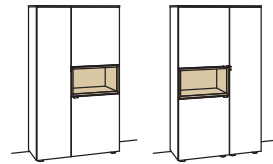

Bestell-Nr.: **H514-....L/R**

Lack / Holz

Glastür für offenes Fach für H514L	H856-5800R
Glastür für offenes Fach für H514R	H856-5800L
Eckaufpreis für H514L	H866-0000R
Eckaufpreis für H514R	H866-0000L
Eckaufpreis+Verglasung für H514L	H876-5800R
Eckaufpreis+Verglasung für H514R	H876-5800L
1er Set LED-Beleuchtung	H901-0001
Ambiente Beleuchtung	H909-0031
Touchschalter dimmbar inkl. Trafo	H915-0000
Untergestell	H848-..04
Untergestellbeleuchtung	H911-0004