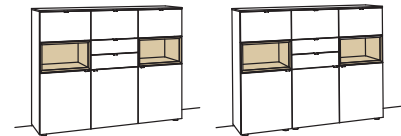

Bestell-Nr.:	H431-....L/R	à
Lack / Holz		
Glastür für offenes Fach links	H856-5800L	
Glastür für offenes Fach rechts	H856-5800R	
Eckaufpreis für offenes Fach links	H866-0000L	
Eckaufpreis für offenes Fach rechts	H866-0000R	
Eckaufpreis+Verglasung links	H876-5800L	
Eckaufpreis+Verglasung rechts	H876-5800R	
2x 1er Set LED-Beleuchtung	H901-0001 à	
Ambiente Beleuchtung	H909-0026	
Touchschalter dimmbar inkl. Trafo	H915-0000	
Untergestell	H848-..08	
Untergestellbeleuchtung	H911-0008	

Highboard andiamo home

- 3-türig
- 6 Holzböden, verstellbar
- 2 Schubkästen mit Vollauszügen
- 1 offenes Fach mit Schubkasteneinsatz (nicht verstellbar)
- Vormontiert, 3 Colli

B à 180 cm
H 139 cm
T 43 cm