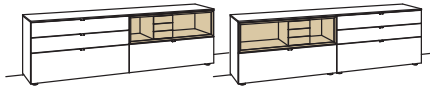

Bestell-Nr.: **H222-....L/R**

Lack / Holz

2x 1er Set LED-Beleuchtung	H901-0001	à
Ambiente Beleuchtung	H909-0015	
Touchschalter dimmbar inkl. Trafo	H915-0000	
Untergestell	H848-..11	
Untergestellbeleuchtung	H911-0011	

Zustausstattung gegen Berechnung finden Sie auf ab Seite 227:

Wandboards, Paneele, Stollen, Glastüren, Eckaufpreise, LED-Beleuchtung, Trafo und Funkdimmer ...

Zusatzartikel zur Einbindung der Beleuchtung in Ihr SmartHome-System finden Sie auf S. 232.

Achtung: ZigBee-Bridge/ZigBee-Hub erforderlich!

Sonderanfertigungen (Breiten-, Höhen und Tiefenkürzungen) auf Anfrage möglich!
Keine Sonderfarbtöne möglich!

Pflegeset 1 für normal geölte Oberflächen:

Bestell-Nr.: **0000-1427**

Pflegeset 2 für hell geölte Oberflächen:

Bestell-Nr.: **0000-1428**

Pflegeset 3 für Oberfläche Eiche rustico:

Bestell-Nr.: **0000-1430**