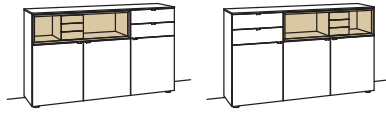

Sideboard andiamo home

- 1-türig
- 1 Holzboden, verstellbar
- 3 Schubkästen mit Vollauszügen (zweigeteilt)
- 1 Klappe
- 1 offenes Fach mit Schubkasteneinsatz (nicht verstellbar)
- Aufgebaut

B à 180 cm
H 105 cm
T 43 cm