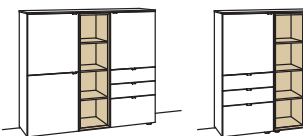

Bestell-Nr.: **H428-....L/R**

Lack / Holz	
Glastür für offenes Fach für H428L	H859-5800R
Glastür für offenes Fach für H428R	H859-5800L
4x 1er Set LED-Beleuchtung	H901-0001 à
Ambiente Beleuchtung	H909-0025
Touchschalter dimmbar inkl. Trafo	H915-0000
Untergestell	H848-..07
Untergestellbeleuchtung	H911-0007