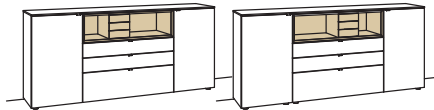

Sideboard andiamo home

- 2-türig
- 4 Holzböden, verstellbar
- 3 Schubkästen mit Vollauszügen (zweigeteilt)
- 1 offenes Fach mit Schubkasteneinsatz (nicht verstellbar)
- Vormontiert, 3 Colli

B à 240 cm
H 105 cm
T 43 cm