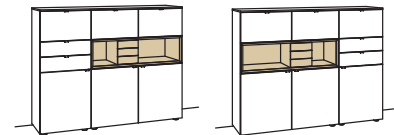

Bestell-Nr.:	H433-....L/R	à
Lack / Holz		
2x 1er Set LED-Beleuchtung	H901-0001 à	
Ambiente Beleuchtung	H909-0026	
Touchschalter dimmbar inkl. Trafo	H915-0000	
Untergestell	H848-..08	
Untergestellbeleuchtung	H911-0008	

Highboard andiamo home

- 6-türig
- 5 Holzböden, verstellbar
- 2 Konstruktionsböden
- 2 Schubkästen mit Vollauszügen
- 2 Klappen
- 3 offene Fächer (davon 1 Fach mit Holzboden, fest)
- Vormontiert, 3 Colli

B à 240 cm
H 139 cm
T 43 cm