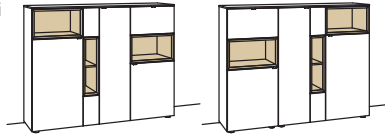

ANDIAMO HOME

Lieferbare Ausführungen (bitte ergänzen Sie die Bestellnummer):

Korpus + Front (5. + 6. Stelle)

- 36 - Lack schiefergrau matt
- 37 - Lack kristallweiß matt

Offene Fächer (7. + 8. Stelle)

- 03 - Eiche rustico hell geölt
- 07 - Eiche hell geölt
- 42 - Colorado Nussbaum geölt
- 72 - Wildeiche hell soft gebürstet geölt

optional für offene Fächer:

- Eckfach
- Glastüren

4 RASTER

H 139 cm

HIGHBOARD

Highboard andiamo home

- 5-türig
- 4 Holzböden, verstellbar
- 2 Konstruktionsböden
- 1 Klappe
- 3 offene Fächer (Fach mittig mit 1 Holzboden, fest)
- Vormontiert, 3 Colli

B à 180 cm
H 139 cm
T 43 cm

Bestell-Nr.:	H429-....L/R	à
Lack / Holz		
Glastür für offenes Fach links	H856-5800L	
Glastür für offenes Fach rechts	H856-5800R	
Eckaufpreis für offenes Fach links	H866-0000L	
Eckaufpreis für offenes Fach rechts	H866-0000R	
Eckaufpreis+Verglasung links	H876-5800L	
Eckaufpreis+Verglasung rechts	H876-5800R	
4x 1er Set LED-Beleuchtung	H901-0001 à	
Ambiente Beleuchtung	H909-0026	
Touchschalter dimmbar inkl. Trafo	H915-0000	
Untergestell	H848-..08	
Untergestellbeleuchtung	H911-0008	

Highboard andiamo home

- 3-türig
- 5 Holzböden, verstellbar
- 2 Konstruktionsböden
- 2 Schubkästen mit Vollauszügen
- 2 offene Fächer, (davon 1 Fach mit 3 Holzböden, fest)
- Vormontiert, 3 Colli

B à 180 cm
H 139 cm
T 43 cm