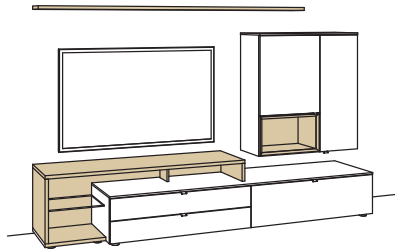

Kombination AH05-....L/R

R = spiegelseitig zur Abbildung (preisgleich)

B 287 cm
H 180 cm
T 53/43/33/20 cm

KOMBI-GESAMTPREIS

Lack / Holz

Kombination bestehend aus:

1x Lowboard andiamo home	H167-..00L
1x Aufsatzkonsole mit Ecke andiamo home	H844-....L
1x Wandboard andiamo home	H809-..00
1x Hängetype andiamo home	H743-....L