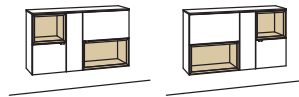

Bestell-Nr.: **H726-....L/R**

Lack / Holz

Glastür offenes Fach li. H726L H855-5800L

Glastür für offenes Fach re. H726L H856-5800R

Glastür offenes Fach li. H726R H856-5800L

Glastür für offenes Fach re. H726R H855-5800R

Eckaufpreis links für H726L H865-0000L

Eckaufpreis rechts für H726L H866-0000R

Eckaufpreis links für H726R H866-0000L

Eckaufpreis rechts für H726R H865-0000R

Eckaufpr.+Verglasung li. für H726L H875-5800L

Eckaufpr.+Verglasung re. für H726L H876-5800R

Eckaufpr.+Verglasung li. für H726R H876-5800L

Eckaufpr.+Verglasung re. für H726R H875-5800R

2x 1er Set LED-Beleuchtung H901-0001 à

Touchschalter dimmbar inkl. Trafo H915-0000

Zusatzausstattung gegen Berechnung finden Sie auf ab Seite 227:

Wandboards, Paneele, Stollen, Glastüren, Eckaufpreise, LED-Beleuchtung, Trafo und Funkdimmer ...

Zusatzartikel zur Einbindung der Beleuchtung in Ihr SmartHome-System finden Sie auf S. 232.

Achtung: ZigBee-Bridge/ZigBee-Hub erforderlich!

Sonderanfertigungen (Breiten-, Höhen und Tiefenkürzungen) auf Anfrage möglich!

Keine Sonderfarbtöne möglich!

Pflegeset 1 für normal geölte Oberflächen:

Bestell-Nr.: **0000-1427**

Pflegeset 2 für hell geölte Oberflächen:

Bestell-Nr.: **0000-1428**

Pflegeset 3 für Oberfläche Eiche rustico:

Bestell-Nr.: **0000-1430**