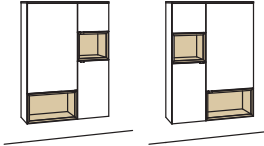

Hängetype andiamo home

3-türig
3 Holzböden, verstellbar
2 offene Fächer
Belastbarkeit bis 40 kg
Aufgebaut

B à 100 cm
H 138 cm
T 33 cm

Bestell-Nr.: **H762-....L/R**

Lack / Holz

Glastür für offenes Fach li. für H762L	H856-5800L
Glastür für offenes Fach re. für H762L	H856-5800R
Glastür für offenes Fach li. für H762R	H856-5800L
Glastür für offenes Fach re. für H762R	H856-5800R
Eckaufpreis links für H762L	H866-0000L
Eckaufpreis rechts für H762L	H866-0000R
Eckaufpreis links für H762R	H866-0000L
Eckaufpreis rechts für H762R	H866-0000R
Eckaufpr.+Verglasung li. für H762L	H876-5800L
Eckaufpr.+Verglasung re. für H762L	H876-5800R
Eckaufpr.+Verglasung li. für H762R	H876-5800L
Eckaufpr.+Verglasung re. für H762R	H876-5800R
2x 1er Set LED-Beleuchtung	H901-0001
Touchschalter dimmbar inkl. Trafo	H915-0000