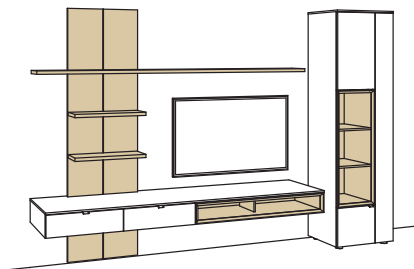

Kombination AH30-....L/R

R = spiegelseitig zur Abbildung (preisgleich)

B	320 cm
H	207 cm
T	53/43/20/4 cm

KOMBI-GESAMTPREIS

Lack / Holz

Kombination bestehend aus:

1x	Panel andiamo home	H815-..00
1x	Aufpreis, Paneelkürzung	9999-9973
2x	Wandboard andiamo home	H805-..00
1x	Wandboard für Panel andiamo home	H813-..00L
1x	Hängelowboard andiamo home	H071-...L
1x	Vitrine andiamo home	H616-...R

BELEUCHTUNGS-PAKET:

Komplette Beleuchtung inkl. Trafo, Verlängerung u. Funkdimmer **HL30-0000**

BELEUCHTUNG für Einzelbestellungen:

7x	1er Set LED-Beleuchtung, Wandboard/Hängelowboard/Vitrine à	H901-0001
1x	3er Set Beleuchtung, Wandboard	H901-0003
1x	Ambiente Beleuchtung, Panel	H902-0001
1x	Ambiente Beleuchtung, Vitrine	H909-0034
2x	Touchschalter dimmbar inkl. Trafo à	H915-0000
1x	Extra Verlängerung	H916-0000
1x	Funkdimmer-Set	0094-0032

Zusatzausstattung, wahlweise:

1x	Glastür für offenes Fach für H616R, Vitrine	H858-5800L
1x	Eckaufpreis für H616R, Vitrine	H868-0000L
1x	Eckaufpreis+Verglasung für H616R, Vitrine	H878-5800L
1x	Untergestell, Vitrine	H848-..02
1x	Untergestellbeleuchtung, Vitrine	H911-0002
1x	Kabeldurchlass, Hängelowboard	H840-0000

Paneele und Wandboards immer in Holzfarbe.