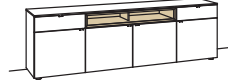

Sideboard andiamo home

4-türig
4 Holzböden, verstellbar
2 Schubkästen mit Vollauszügen
1 offenes Fach (Mittelseite zurückgesetzt)
Vormontiert, 3 Colli

B 240 cm
H 71 cm
T 43 cm

Bestell-Nr.: **H219-....**

Lack / Holz