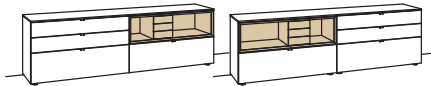

Sideboard andiamo home

4 Schubkästen mit Vollauszügen
(zweigeteilt)
1 offenes Fach mit Schubkasteneinsatz
(nicht verstellbar)
Vormontiert, 3 Colli

B à 240 cm
H 71 cm
T 43 cm

Bestell-Nr.: **H222-....L/R**