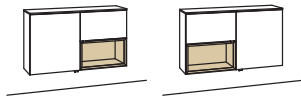

Hängetype andiamo home

2-türig
1 Holzboden, verstellbar
1 offenes Fach
Belastbarkeit bis 30 kg
Aufgebaut

B à 120 cm
H 70 cm
T 33 cm

Bestell-Nr.: **H725-....L/R**

Lack / Holz

Glastür für offenes Fach H725L H856-5800R