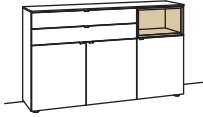

3 RASTER H 105 cm

Sideboard andiamo home

3-türig
3 Holzböden, verstellbar
2 Schubkästen mit Vollauszügen (zweigeteilt)
1 offenes Fach
Aufgebaut

B 180 cm
H 105 cm
T 43 cm

Bestell-Nr.: **H315-....L/R**

Lack / Holz

Glastür für offenes Fach für H315L	H856-5800R
Glastür für offenes Fach für H315R	H856-5800L
Eckaufpreis für H315L	H866-0000R
Eckaufpreis für H315R	H866-0000L
Eckaufpreis+Verglasung für H315L	H876-5800R
Eckaufpreis+Verglasung für H315R	H876-5800L
1er Set LED-Beleuchtung	H901-0001
Ambiente Beleuchtung	H909-0019
Trafo	H915-0000
Untergestell	H848-..08
Untergestellbeleuchtung	H911-0008

Sideboard andiamo home

3-türig
3 Holzböden, verstellbar
2 Schubkästen mit Vollauszügen
1 offenes Fach mit Schubkasteneinsatz (nicht verstellbar)
Aufgebaut

B 180 cm
H 105 cm
T 43 cm