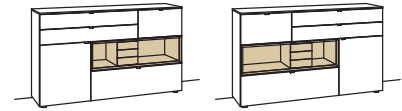

Sideboard andiamo home

1-türig
 1 Holzboden, verstellbar
 3 Schubkästen mit Vollauszügen (zweigeteilt)
 1 Klappe
 1 offenes Fach mit Schubkasteneinsatz (nicht verstellbar)
 Aufgebaut

B à 180 cm
 H 105 cm
 T 43 cm