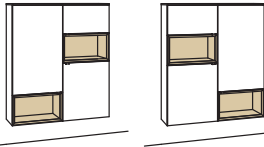

Bestell-Nr.: **H764-....L/R**

Lack / Holz

Glastür für offenes Fach links	H856-5800L
Glastür für offenes Fach rechts	H856-5800R
Eckaufpreis links	H866-0000L
Eckaufpreis rechts	H866-0000R
Eckaufpreis+Verglasung links	H876-5800L
Eckaufpreis+Verglasung rechts	H876-5800R
2x 1er Set LED-Beleuchtung	H901-0001
Touchschalter dimmbar inkl. Trafo	H915-0000

Zusatzausstattung gegen Berechnung finden Sie auf ab Seite 227:

Wandboards, Paneele, Stollen, Glastüren, Eckaufpreise, LED-Beleuchtung, Trafo und Funkdimmer ...

Zusatzartikel zur Einbindung der Beleuchtung in Ihr SmartHome-System finden Sie auf S. 232.

Achtung: ZigBee-Bridge/ZigBee-Hub erforderlich!

Sonderanfertigungen (Breiten-, Höhen und Tiefenkürzungen) auf Anfrage möglich!
Keine Sonderfarbtöne möglich!

Pflegeset 1 für normal geölte Oberflächen:

Bestell-Nr.: **0000-1427**

Pflegeset 2 für hell geölte Oberflächen:

Bestell-Nr.: **0000-1428**

Pflegeset 3 für Oberfläche Eiche rustico:

Bestell-Nr.: **0000-1430**