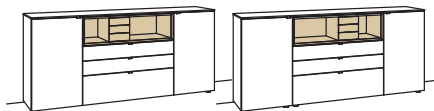

Sideboard andiamo home

2-türig
 4 Holzböden, verstellbar
 3 Schubkästen mit Vollauszügen (zweigeteilt)
 1 offenes Fach mit Schubkasteneinsatz (nicht verstellbar)
 Vormontiert, 3 Colli

B à 240 cm
 H 105 cm
 T 43 cm