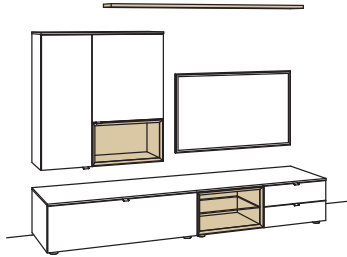

optional für offene Fächer:

- Eckfach
- Glastüren

9. Stelle der Bestell-Nr.:
L=abgebildete Wand
R= spiegelseitige Wand

Kombination AH01-....L/R

R = spiegelseitig zur Abbildung (preisgleich)

B 240 cm
H 185 cm
T 53/33/20 cm