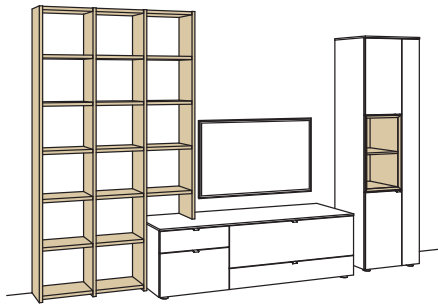

optional für offene Fächer:

- Eckfach
- Glastüren

9. Stelle der Bestell-Nr.:
L=abgebildete Wand
R= spiegelseitige Wand

Kombination AH44-....L/R

R = spiegelseitig zur Abbildung (preisgleich)

B 350 cm
H 226 cm
T 53/43/26 cm