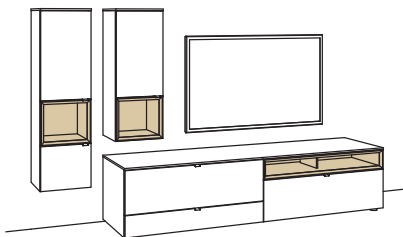

Kombination AH10-....L/R

R = spiegelseitig zur Abbildung (preisgleich)

B 300 cm
H 175 cm
T 53/33 cm

KOMBI-GESAMTPREIS

Lack / Holz

Kombination bestehend aus:

1x Hängetype andiamo home	H752-....L
1x Hängetype andiamo home	H733-....L
1x Lowboard andiamo home	H194-....L

BELEUCHTUNGS-PAKET:

Komplette Beleuchtung inkl. Trafo, Verlängerung u. Funkdimmer **HL10-0000**

BELEUCHTUNG für Einzelbestellungen:

4x 1er Set LED-Beleuchtung, Hängetype/Lowboard à	H901-0001
1x Ambiente Beleuchtung, Lowboard	H909-0010
1x Touchschalter dimmbar inkl. Trafo	H915-0000
1x Extra Verlängerung	H916-0000
1x Funkdimmer-Set	0094-0032

Zusatzausstattung, wahlweise:

1x Glastür für offenes Fach H733L, Hängetype	H855-5800L
1x Glastür für offenes Fach H752L, Hängetype	H855-5800L
1x Eckaufpreis für H733L, Hängetype	H865-0000L
1x Eckaufpreis für H752L, Hängetype	H865-0000L
1x Eckaufpreis+Verglasung für H733L, Hängetype	H875-5800L
1x Eckaufpreis+Verglasung für H752L, Hängetype	H875-5800L
1x Untergestell, Lowboard	H848-..11
1x Untergestellbeleuchtung, Lowboard	H911-0011
1x Kabeldurchlass, Lowboard	H840-0000