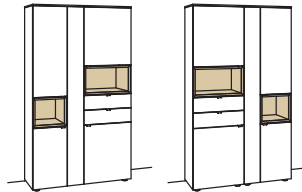

Bestell-Nr.: **H620-....L/R**

Lack / Holz	
Glastür für offenes Fach li. für H620L	H855-5800L
Glastür für offenes Fach re. für H620L	H856-5800R
Glastür für offenes Fach li. für H620R	H856-5800L
Glastür für offenes Fach re. für H620R	H855-5800R
Eckaufpreis links für H620L	H865-0000L
Eckaufpreis rechts für H620L	H866-0000R
Eckaufpreis links für H620R	H866-0000L
Eckaufpreis rechts für H620R	H865-0000R
Eckaufpr.+Verglasung li. für H620L	H875-5800L
Eckaufpr.+Verglasung re. für H620L	H876-5800R
Eckaufpr.+Verglasung li. für H620R	H876-5800L
Eckaufpr.+Verglasung re. für H620R	H875-5800R
2x 1er Set LED-Beleuchtung	H901-0001 à
Ambiente Beleuchtung	H909-0037
Touchschalter dimmbar inkl. Trafo	H915-0000
Untergestell	H848-..05
Untergestellbeleuchtung	H911-0005

Vitrine andiamo home

5-türig
6 Holzböden, verstellbar
2 Konstruktionsböden
2 offene Fächer (davon 1 Fach
mit Holzboden, fest)
Vormontiert,
3 Colli

B à 120 cm
H 207 cm
T 43 cm