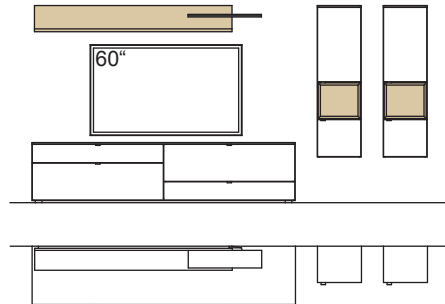

optional für offene Fächer:

- Eckfach
- Glastüren

9. Stelle der Bestell-Nr.:

- L=abgebildete Wand
- R= spiegelseitige Wand

Kombination AH11-....L/R

R = spiegelseitig zur Abbildung (preisgleich)

B 360 cm  
H 180 cm  
T 53/33/23 cm