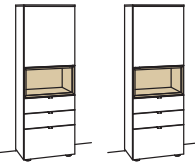

Anschlag links Anschlag rechts

Bestell-Nr.: **H508-....L/R**

Lack / Holz	
Glastür für offenes Fach für H508L	H856-5800L
Glastür für offenes Fach für H508R	H856-5800R
Eckaufpreis für H508L	H866-0000L
Eckaufpreis für H508R	H866-0000R
Eckaufpreis+Verglasung für H508L	H876-5800L
Eckaufpreis+Verglasung für H508R	H876-5800R
1er Set LED-Beleuchtung	H901-0001
Ambiente Beleuchtung	H909-0029
Touchschalter dimmbar inkl. Trafo	H915-0000
Untergestell	H848-..02
Untergestellbeleuchtung	H911-0002

Vitrine andiamo home

3-türig
2 Holzböden, verstellbar
2 Konstruktionsböden
1 offenes Fach
Aufgebaut

B à 60 cm
H 173 cm
T 43 cm