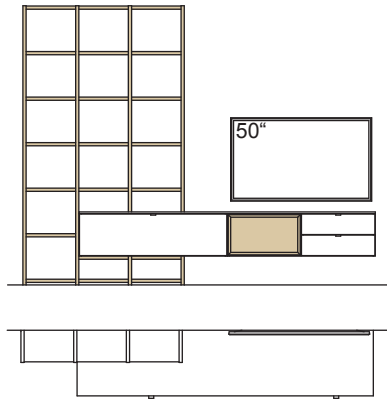

optional für offene Fächer:

- Eckfach
- Glastüren

9. Stelle der Bestell-Nr.:

- L=abgebildete Wand
- R= spiegelseitige Wand

Kombination AH43-....L/R

R = spiegelseitig zur Abbildung (preisgleich)

B 285 cm  
H 226 cm  
T 53/26 cm