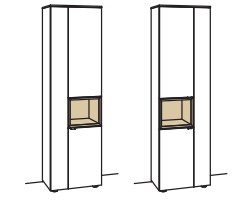

Bestell-Nr.: **H612-....L/R**

Lack / Holz		à
Glastür für offenes Fach für H612L	H855-5800R	
Glastür für offenes Fach für H612R	H855-5800L	
Eckaufpreis für H612L	H865-0000R	
Eckaufpreis für H612R	H865-0000L	
Eckaufpreis+Verglasung für H612L	H875-5800R	
Eckaufpreis+Verglasung für H612R	H875-5800L	
1er Set LED-Beleuchtung	H901-0001	
Ambiente Beleuchtung	H909-0034	
Touchschalter dimmbar inkl. Trafo	H915-0000	
Untergestell	H848-..02	
Untergestellbeleuchtung	H911-0002