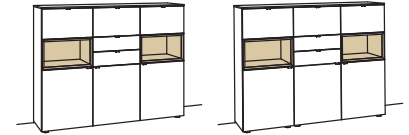

Bestell-Nr.:	H431-....L/R	à
Lack / Holz		
Glastür für offenes Fach links	H856-5800L	
Glastür für offenes Fach rechts	H856-5800R	
Eckaufpreis für offenes Fach links	H866-0000L	
Eckaufpreis für offenes Fach rechts	H866-0000R	
Eckaufpreis+Verglasung links	H876-5800L	
Eckaufpreis+Verglasung rechts	H876-5800R	
2x 1er Set LED-Beleuchtung	H901-0001 à	
Ambiente Beleuchtung	H909-0026	
Touchschalter dimmbar inkl. Trafo	H915-0000	
Untergestell	H848-..08	
Untergestellbeleuchtung	H911-0008	

Highboard andiamo home

- 3-türig
- 6 Holzböden, verstellbar
- 2 Schubkästen mit Vollauszügen
- 1 offenes Fach mit Schubkasteneinsatz (nicht verstellbar)
- Vormontiert, 3 Colli

B à 180 cm
H 139 cm
T 43 cm