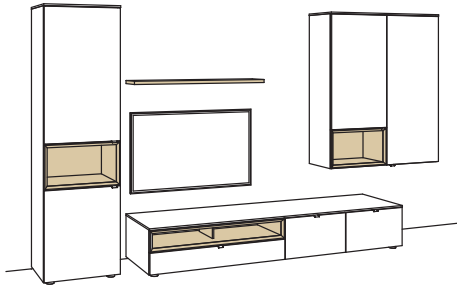

optional für offene Fächer:

- Eckfach
- Glastüren

9. Stelle der Bestell-Nr.:
L=abgebildete Wand
R= spiegelseitige Wand

Kombination AH22-....L/R

R = spiegelseitig zur Abbildung (preisgleich)

B	380 cm
H	207 cm
T	53/43/33/20 cm