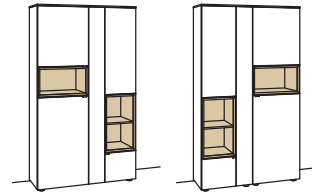

Bestell-Nr.: **H621-....L/R**

Lack / Holz	
Glastür für offenes Fach li. für H621L	H856-5800L
Glastür für offenes Fach re. für H621L	H857-5800R
Glastür für offenes Fach li. für H621R	H857-5800L
Glastür für offenes Fach re. für H621R	H856-5800R
Eckaufpreis links für H621L	H866-0000L
Eckaufpreis rechts für H621L	H867-0000R
Eckaufpreis links für H621R	H867-0000L
Eckaufpreis rechts für H621R	H866-0000R
Eckaufpr.+Verglasung li. für H621L	H876-5800L
Eckaufpr.+Verglasung re. für H621L	H877-5800R
Eckaufpr.+Verglasung li. für H621R	H877-5800L
Eckaufpr.+Verglasung re. für H621R	H876-5800R
3x 1er Set LED-Beleuchtung	H901-0001 à
Ambiente Beleuchtung	H909-0037
Touchschalter dimmbar inkl. Trafo	H915-0000
Untergestell	H848-..05
Untergestellbeleuchtung	H911-0005

Vitrine andiamo home

7-türig
7 Holzböden, verstellbar
3 Konstruktionsböden
2 Schubkästen mit Vollauszügen
4 offene Fächer (kleines Fach
oben mit Holzboden, fest)
Vormontiert,
4 Colli

B à 160 cm
H 207 cm
T 43 cm