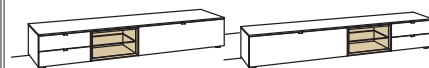

ANDIAMO HOME

Lieferbare Ausführungen (bitte ergänzen Sie die Bestellnummer):

Korpus + Front (5. + 6. Stelle)

- 36 - Lack schiefergrau matt
- 37 - Lack kristallweiß matt

Offene Fächer (7. + 8. Stelle)

- 03 - Eiche rustico hell geölt
- 07 - Eiche hell geölt
- 42 - Colorado Nussbaum geölt
- 72 - Wildeiche hell soft gebürstet geölt

optional für offene Fächer:

- Eckfach
- Glastüren

1 RASTER H 37 cm

LOWBOARD

Lowboard andiamo home

2 Schubkästen mit Vollauszügen
1 offenes Fach mit 1 Glasboden
(Belastbarkeit bis 8 kg)
Aufgebaut

B 180 cm
H 37 cm
T 43/53 cm

Innenmaße für offenes Fach:
BxHxT 542x284x360 mm

Bestell-Nr.: **H114-....** | T 43 cm
H164-.... | T 53 cm

H114- Lack / Holz

H164- Lack / Holz

Glastür offenes Fach H114 / H164	H856-5800R
1er Set LED-Beleuchtung	H901-0001
Ambiente Beleuchtung	H909-0004
Touchschalter dimmbar inkl. Trafo	H915-0000
Untergestell	H848-.08
Untergestellbeleuchtung	H911-0008
Kabeldurchlass	H840-0000

Lowboard andiamo home

1 Schubkasten mit Vollauszug
(zweigeteilt)
1 Klappe (Fach zweigeteilt)
Vormontiert, 3 Colli

B à 240 cm
H 37 cm
T 43/53 cm

Bestell-Nr.: **H116-..00L/R** | T 43 cm
H166-..00L/R | T 53 cm

H116- Lack

H166- Lack

Ambiente Beleuchtung	H909-0005
Touchschalter dimmbar inkl. Trafo	H915-0000
Untergestell	H848-.11
Untergestellbeleuchtung	H911-0011
Kabeldurchlass	H840-0000

Lowboard andiamo home

2 Schubkästen mit Vollauszügen
(zweigeteilt)
1 Klappe (Fach zweigeteilt)
Vormontiert, 3 Colli

B à 240 cm
H 37 cm
T 43/53 cm

Bestell-Nr.: **H117-..00L/R** | T 43 cm
H167-..00L/R | T 53 cm

H117- Lack

H167- Lack

Ambiente Beleuchtung	H909-0005
Touchschalter dimmbar inkl. Trafo	H915-0000
Untergestell	H848-.11
Untergestellbeleuchtung	H911-0011
Kabeldurchlass	H840-0000

Lowboard andiamo home