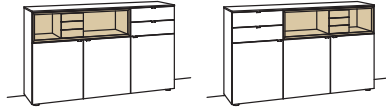

Bestell-Nr.: **H316-....L/R**

Lack / Holz

2x 1er Set LED-Beleuchtung	H901-0001
Ambiente Beleuchtung	H909-0019
Touchschalter dimmbar inkl. Trafo	H915-0000
Untergestell	H848-..08
Untergestellbeleuchtung	H911-0008

Sideboard andiamo home

- 1-türig
- 1 Holzboden, verstellbar
- 3 Schubkästen mit Vollauszügen (zweigeteilt)
- 1 Klappe
- 1 offenes Fach mit Schubkasteneinsatz (nicht verstellbar)
- Aufgebaut

B à 180 cm
H 105 cm
T 43 cm