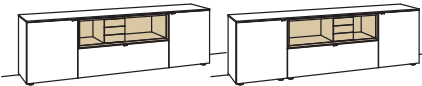

Bestell-Nr.: **H221-....L/R**

Lack / Holz

2x 1er Set LED-Beleuchtung H901-0001 à

Ambiente Beleuchtung H909-0015

Touchschalter dimmbar inkl. Trafo H915-0000

Untergestell H848-..11

Untergestellbeleuchtung H911-0011

Sideboard andiamo home

4 Schubkästen mit Vollauszügen
(zweigeteilt)
1 offenes Fach mit Schubkasteneinsatz
(nicht verstellbar)
Vormontiert, 3 Colli

B à 240 cm
H 71 cm
T 43 cm