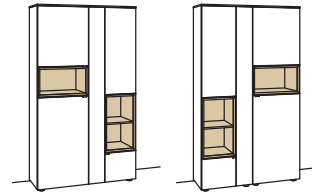

Bestell-Nr.: **H621-....L/R**

Lack / Holz		
Glastür für offenes Fach li. für H621L	H856-5800L	
Glastür für offenes Fach re. für H621R	H857-5800R	
Glastür für offenes Fach li. für H621L	H857-5800L	
Glastür für offenes Fach re. für H621R	H856-5800R	
Eckaufpreis links für H621L	H866-0000L	
Eckaufpreis rechts für H621L	H867-0000R	
Eckaufpreis links für H621R	H867-0000L	
Eckaufpreis rechts für H621R	H866-0000R	
Eckaufpr.+Verglasung li. für H621L	H876-5800L	
Eckaufpr.+Verglasung re. für H621L	H877-5800R	
Eckaufpr.+Verglasung li. für H621R	H877-5800L	
Eckaufpr.+Verglasung re. für H621R	H876-5800R	
3x 1er Set LED-Beleuchtung	H901-0001 à	
Ambiente Beleuchtung	H909-0037	
Touchschalter dimmbar inkl. Trafo	H915-0000	
Untergestell	H848-..05	
Untergestellbeleuchtung	H911-0005	

Vitrine andiamo home

7-türig
7 Holzböden, verstellbar
3 Konstruktionsböden
2 Schubkästen mit Vollauszügen
4 offene Fächer (kleines Fach
oben mit Holzboden, fest)
Vormontiert,
4 Colli

B à 160 cm
H 207 cm
T 43 cm