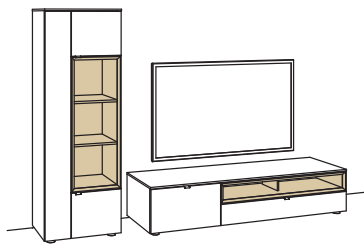

Kombination AH02-....L/R

R = spiegelseitig zur Abbildung (preisgleich)

B 260 cm
H 173 cm
T 53/43 cm

KOMBI-GESAMTPREIS

Lack / Holz

Kombination bestehend aus:

1x Vitrine andiamo home	H513-...L
1x Lowboard andiamo home	H163-...L

BELEUCHTUNGS-PAKET:

Komplette Beleuchtung inkl. Trafo, Verlängerung u. Funkdimmer **HLO2-0000**

BELEUCHTUNG für Einzelbestellungen:

5x 1er Set LED-Beleuchtung, Vitrine/Lowboard à	H901-0001
1x Ambiente Beleuchtung, Vitrine	H909-0029
1x Ambiente Beleuchtung, Lowboard	H909-0004
2x Touchschalter dimmbar inkl. Trafo à	H915-0000
1x Extra Verlängerung	H916-0000
1x Funkdimmer-Set	0094-0032

Zusatzausstattung, wahlweise:

1x Glastür für offenes Fach für H513L, Vitrine	H858-5800R
1x Eckaufpreis für H513L, Vitrine	H868-0000R
1x Eckaufpreis+Verglasung für H513L, Vitrine	H878-5800R
1x Untergestell, Vitrine	H848-..02
1x Untergestellbeleuchtung, Vitrine	H911-0002
1x Untergestell, Lowboard	H848-..08
1x Untergestellbeleuchtung, Lowboard	H911-0008
1x Kabeldurchlass, Lowboard	H840-0000