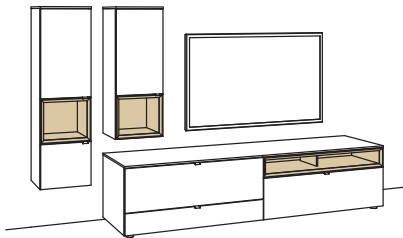

Kombination AH10-....L/R

R = spiegelseitig zur Abbildung (preisgleich)

B	300 cm
H	175 cm
T	53/33 cm

KOMBI-GESAMTPREIS

Lack / Holz

Kombination bestehend aus:

1x	Hängetype andiamo home	H752-....L
1x	Hängetype andiamo home	H733-....L
1x	Lowboard andiamo home	H194-....L

BELEUCHTUNGS-PAKET:

Komplette Beleuchtung inkl. Trafo, Verlängerung u. Funkdimmer **HL10-0000**

BELEUCHTUNG für Einzelbestellungen:

4x	1er Set LED-Beleuchtung, Hängetype/Lowboard à	H901-0001
1x	Ambiente Beleuchtung, Lowboard	H909-0010
1x	Touchschalter dimmbar inkl. Trafo	H915-0000
1x	Extra Verlängerung	H916-0000
1x	Funkdimmer-Set	0094-0032

Zusatzausstattung, wahlweise:

1x	Glastür für offenes Fach H733L, Hängetype	H855-5800L
1x	Glastür für offenes Fach H752L, Hängetype	H855-5800L
1x	Eckaufpreis für H733L, Hängetype	H865-0000L
1x	Eckaufpreis für H752L, Hängetype	H865-0000L
1x	Eckaufpreis+Verglasung für H733L, Hängetype	H875-5800L
1x	Eckaufpreis+Verglasung für H752L, Hängetype	H875-5800L
1x	Untergestell, Lowboard	H848-..11
1x	Untergestellbeleuchtung, Lowboard	H911-0011
1x	Kabeldurchlass, Lowboard	H840-0000