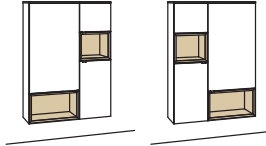

Bestell-Nr.: **H762-....L/R**

Lack / Holz

Glastür für offenes Fach li. für H762L	H856-5800L
Glastür für offenes Fach re. für H762L	H856-5800R
Glastür für offenes Fach li. für H762R	H856-5800L
Glastür für offenes Fach re. für H762R	H856-5800R
Eckaufpreis links für H762L	H866-0000L
Eckaufpreis rechts für H762L	H866-0000R
Eckaufpreis links für H762R	H866-0000L
Eckaufpreis rechts für H762R	H866-0000R
Eckaufpr.+Verglasung li. für H762L	H876-5800L
Eckaufpr.+Verglasung re. für H762L	H876-5800R
Eckaufpr.+Verglasung li. für H762R	H876-5800L
Eckaufpr.+Verglasung re. für H762R	H876-5800R
2x 1er Set LED-Beleuchtung	H901-0001
Touchschalter dimmbar inkl. Trafo	H915-0000

Hängetype andiamo home

2-türig
4 Holzböden, verstellbar
1 Konstruktionsboden
1 offenes Fach
Belastbarkeit bis 40 kg
Aufgebaut

B à 120 cm
H 138 cm
T 33 cm