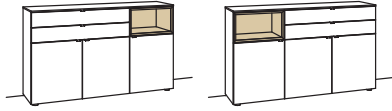

### Sideboard andiamo home

- 3-türig
- 3 Holzböden, verstellbar
- 2 Schubkästen mit Vollauszügen (zweigeteilt)
- 1 offenes Fach
- Aufgebaut

B à 180 cm  
H 105 cm  
T 43 cm

Bestell-Nr.: **H315-....L/R**

Lack / Holz