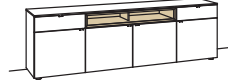

Bestell-Nr.: **H219-....**

Lack / Holz

2x 1er Set LED-Beleuchtung H901-0001 à

Ambiente Beleuchtung H909-0015

Touchschalter dimmbar inkl. Trafo H915-0000

Untergestell H848-..11

Untergestellbeleuchtung H911-0011

Sideboard andiamo home

1-türig
1 Holzboden, verstellbar
4 Schubkästen mit Vollauszügen
(große Schubkästen zweigeteilt)
1 offenes Fach
Vormontiert, 3 Colli

B à 240 cm
H 71 cm
T 43 cm