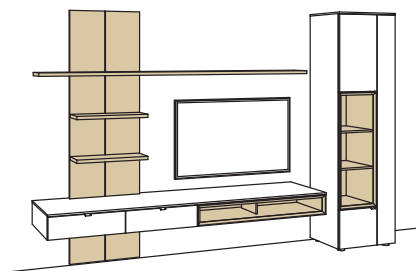

Kombination AH30-....L/R

R = spiegelseitig zur Abbildung (preisgleich)

B	320 cm
H	207 cm
T	53/43/20/4 cm

KOMBI-GESAMTPREIS

Lack / Holz

Kombination bestehend aus:

1x	Panel andiamo home	H815-..00
1x	Aufpreis, Paneelkürzung	9999-9973
2x	Wandboard andiamo home	H805-..00
1x	Wandboard für Panel andiamo home	H813-..00L
1x	Hängelowboard andiamo home	H071-...L
1x	Vitrine andiamo home	H616-...R

BELEUCHTUNGS-PAKET:

Komplette Beleuchtung inkl. Trafo, Verlängerung u. Funkdimmer **HL30-0000**

BELEUCHTUNG für Einzelbestellungen:

7x	1er Set LED-Beleuchtung, Wandboard/Hängelowboard/Vitrine à	H901-0001
1x	3er Set Beleuchtung, Wandboard	H901-0003
1x	Ambiente Beleuchtung, Panel	H902-0001
1x	Ambiente Beleuchtung, Vitrine	H909-0034
2x	Touchschalter dimmbar inkl. Trafo à	H915-0000
1x	Extra Verlängerung	H916-0000
1x	Funkdimmer-Set	0094-0032

Zusatzausstattung, wahlweise:

1x	Glastür für offenes Fach für H616R, Vitrine	H858-5800L
1x	Eckaufpreis für H616R, Vitrine	H868-0000L
1x	Eckaufpreis+Verglasung für H616R, Vitrine	H878-5800L
1x	Untergestell, Vitrine	H848-..02
1x	Untergestellbeleuchtung, Vitrine	H911-0002
1x	Kabeldurchlass, Hängelowboard	H840-0000

Paneele und Wandboards immer in Holzfarbe.