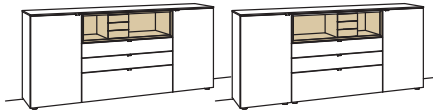

Bestell-Nr.: **H319-....L/R**

Lack / Holz

2x 1er Set LED-Beleuchtung	H901-0001
Ambiente Beleuchtung	H909-0020
Touchschalter dimmbar inkl. Trafo	H915-0000
Untergestell	H848-..11
Untergestellbeleuchtung	H911-0011

Zusatzausstattung gegen Berechnung finden

Sie auf ab Seite 227:

Wandboards, Paneele, Stollen, Glastüren, Eckaufpreise, LED-Beleuchtung, Trafo und Funkdimmer ...

Zusatzartikel zur Einbindung der Beleuchtung in Ihr SmartHome-System finden Sie auf S. 232.

Achtung: ZigBee-Bridge/ZigBee-Hub erforderlich!

Sonderanfertigungen (Breiten-, Höhen und Tiefenkürzungen) auf Anfrage möglich!
Keine Sonderfarbtöne möglich!

Pflegeset 1 für normal geölte Oberflächen:

Bestell-Nr.: **0000-1427**

Pflegeset 2 für hell geölte Oberflächen:

Bestell-Nr.: **0000-1428**

Pflegeset 3 für Oberfläche Eiche rustico:

Bestell-Nr.: **0000-1430**