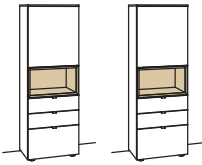

Anschlag links Anschlag rechts

Bestell-Nr.: **H508-....L/R**

Lack / Holz	
Glastür für offenes Fach für H508L	H856-5800L
Glastür für offenes Fach für H508R	H856-5800R
Eckaufpreis für H508L	H866-0000L
Eckaufpreis für H508R	H866-0000R
Eckaufpreis+Verglasung für H508L	H876-5800L
Eckaufpreis+Verglasung für H508R	H876-5800R
1er Set LED-Beleuchtung	H901-0001
Ambiente Beleuchtung	H909-0029
Touchschalter dimmbar inkl. Trafo	H915-0000
Untergestell	H848-..02
Untergestellbeleuchtung	H911-0002

Vitrine andiamo home

3-türig
2 Holzböden, verstellbar
2 Konstruktionsböden
1 offenes Fach
Aufgebaut

B à 60 cm
H 173 cm
T 43 cm