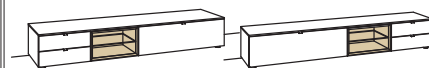

B à 240 cm
H 37 cm
T 43/53 cm

Innenmaße für offenes Fach:
BxHxT 542x284x360 mm

Bestell-Nr.: **H119-....L/R** | T 43 cm
H169-....L/R | T 53 cm

H119- Lack / Holz

H169- Lack / Holz

Glastür offenes Fach H119L/H169L H856-5800R