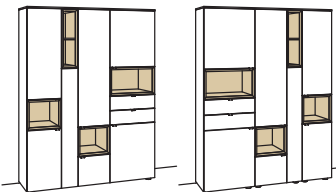

### Vitrine andiamo home

- 7-türig
- 7 Holzböden, verstellbar
- 3 Konstruktionsböden
- 2 Schubkästen mit Vollauszügen
- 4 offene Fächer (kleines Fach oben mit Holzboden, fest)
- Vormontiert, 4 Colli

B à 160 cm  
H 207 cm  
T 43 cm