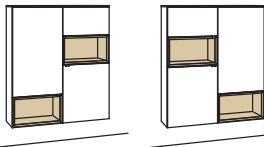

Bestell-Nr.: **H764-....L/R**

Lack / Holz

Glastür für offenes Fach links	H856-5800L
Glastür für offenes Fach rechts	H856-5800R
Eckaufpreis links	H866-0000L
Eckaufpreis rechts	H866-0000R
Eckaufpreis+Verglasung links	H876-5800L
Eckaufpreis+Verglasung rechts	H876-5800R
2x 1er Set LED-Beleuchtung	H901-0001
Touchschalter dimmbar inkl. Trafo	H915-0000

Zusatzausstattung gegen Berechnung finden Sie auf ab Seite 227:

Wandboards, Paneele, Stollen, Glastüren, Eckaufpreise, LED-Beleuchtung, Trafo und Funkdimmer ...

Zusatzartikel zur Einbindung der Beleuchtung in Ihr SmartHome-System finden Sie auf S. 232.

Achtung: ZigBee-Bridge/ZigBee-Hub erforderlich!

Sonderanfertigungen (Breiten-, Höhen und Tiefenkürzungen) auf Anfrage möglich!
Keine Sonderfarbtöne möglich!

Pflegeset 1 für normal geölte Oberflächen:

Bestell-Nr.: **0000-1427**

Pflegeset 2 für hell geölte Oberflächen:

Bestell-Nr.: **0000-1428**

Pflegeset 3 für Oberfläche Eiche rustico:

Bestell-Nr.: **0000-1430**