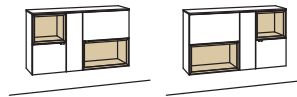

Bestell-Nr.: **H726-....L/R**

Lack / Holz

Glastür offenes Fach li. H726L	H855-5800L
Glastür für offenes Fach re. H726L	H856-5800R
Glastür offenes Fach li. H726R	H856-5800L
Glastür für offenes Fach re. H726R	H855-5800R
Eckaufpreis links für H726L	H865-0000L
Eckaufpreis rechts für H726L	H866-0000R
Eckaufpreis links für H726R	H866-0000L
Eckaufpreis rechts für H726R	H865-0000R
Eckaufpr.+Verglasung li. für H726L	H875-5800L
Eckaufpr.+Verglasung re. für H726L	H876-5800R
Eckaufpr.+Verglasung li. für H726R	H876-5800L
Eckaufpr.+Verglasung re. für H726R	H875-5800R
2x 1er Set LED-Beleuchtung	H901-0001 à
Touchschalter dimmbar inkl. Trafo	H915-0000

Zusatzausstattung gegen Berechnung finden Sie auf ab Seite 227:

Wandboards, Paneele, Stollen, Glastüren, Eckaufpreise, LED-Beleuchtung, Trafo und Funkdimmer ...

Zusatzartikel zur Einbindung der Beleuchtung in Ihr SmartHome-System finden Sie auf S. 232.

Achtung: ZigBee-Bridge/ZigBee-Hub erforderlich!

Sonderanfertigungen (Breiten-, Höhen und Tiefenkürzungen) auf Anfrage möglich!
Keine Sonderfarbtöne möglich!

Pflegeset 1 für normal geölte Oberflächen:

Bestell-Nr.: **0000-1427**

Pflegeset 2 für hell geölte Oberflächen:

Bestell-Nr.: **0000-1428**

Pflegeset 3 für Oberfläche Eiche rustico:

Bestell-Nr.: **0000-1430**