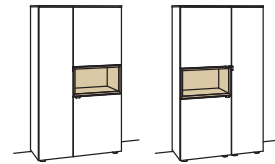

Bestell-Nr.: **H514-....L/R**

Lack / Holz	
Glastür für offenes Fach für H514L	H856-5800R
Glastür für offenes Fach für H514R	H856-5800L
Eckaufpreis für H514L	H866-0000R
Eckaufpreis für H514R	H866-0000L
Eckaufpreis+Verglasung für H514L	H876-5800R
Eckaufpreis+Verglasung für H514R	H876-5800L
1er Set LED-Beleuchtung	H901-0001
Ambiente Beleuchtung	H909-0031
Touchschalter dimmbar inkl. Trafo	H915-0000
Untergestell	H848-..04
Untergestellbeleuchtung	H911-0004