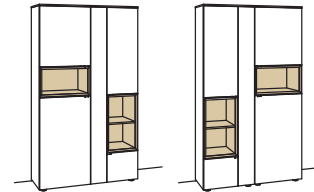

Bestell-Nr.:	H621-....L/R	à
Lack / Holz		
Glastür für offenes Fach li. für H621L	H856-5800L	
Glastür für offenes Fach re. für H621L	H857-5800R	
Glastür für offenes Fach li. für H621R	H857-5800L	
Glastür für offenes Fach re. für H621R	H856-5800R	
Eckaufpreis links für H621L	H866-0000L	
Eckaufpreis rechts für H621L	H867-0000R	
Eckaufpreis links für H621R	H867-0000L	
Eckaufpreis rechts für H621R	H866-0000R	
Eckaufpr.+Verglasung li. für H621L	H876-5800L	
Eckaufpr.+Verglasung re. für H621L	H877-5800R	
Eckaufpr.+Verglasung li. für H621R	H877-5800L	
Eckaufpr.+Verglasung re. für H621R	H876-5800R	
3x 1er Set LED-Beleuchtung	H901-0001 à	
Ambiente Beleuchtung	H909-0037	
Touchschalter dimmbar inkl. Trafo	H915-0000	
Untergestell	H848-..05	
Untergestellbeleuchtung	H911-0005	

Vitrine andiamo home

- 7-türig
- 7 Holzböden, verstellbar
- 3 Konstruktionsböden
- 2 Schubkästen mit Vollauszügen
- 4 offene Fächer (kleines Fach oben mit Holzboden, fest)
- Vormontiert, 4 Colli

B à 160 cm
H 207 cm
T 43 cm