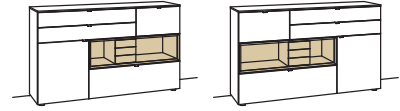

Bestell-Nr.: **H317-....L/R**

Lack / Holz

2x 1er Set LED-Beleuchtung	H901-0001
Ambiente Beleuchtung	H909-0019
Touchschalter dimmbar inkl. Trafo	H915-0000
Untergestell	H848-..08
Untergestellbeleuchtung	H911-0008

Sideboard andiamo home

- 4-türig
- 4 Holzböden, verstellbar
- 2 Schubkästen mit Vollauszügen (zweigeteilt)
- 2 offene Fächer
- Vormontiert, 3 Colli

B 240 cm
H 105 cm
T 43 cm