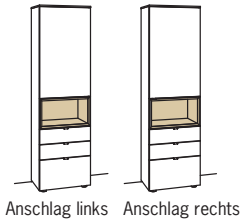

Anschlag links Anschlag rechts

Bestell-Nr.:	H610-....L/R	à
Lack / Holz		
Glastür für offenes Fach für H610L	H856-5800L	
Glastür für offenes Fach für H610R	H856-5800R	
Eckaufpreis für H610L	H866-0000L	
Eckaufpreis für H610R	H866-0000R	
Eckaufpreis+Verglasung für H610L	H876-5800L	
Eckaufpreis+Verglasung für H610R	H876-5800R	
1er Set LED-Beleuchtung	H901-0001	
Ambiente Beleuchtung	H909-0034	
Touchschalter dimmbar inkl. Trafo	H915-0000	
Untergestell	H848-..02	
Untergestellbeleuchtung	H911-0002	

Vitrine andiamo home

3-türig
3 Holzböden, verstellbar
2 Konstruktionsböden
1 offenes Fach
Aufgebaut

B à 60 cm
H 207 cm
T 43 cm