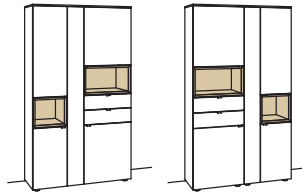

Bestell-Nr.:	H620-....L/R	à
Lack / Holz		
Glastür für offenes Fach li. für H620L	H855-5800L	
Glastür für offenes Fach re. für H620L	H856-5800R	
Glastür für offenes Fach li. für H620R	H856-5800L	
Glastür für offenes Fach re. für H620R	H855-5800R	
Eckaufpreis links für H620L	H865-0000L	
Eckaufpreis rechts für H620L	H866-0000R	
Eckaufpreis links für H620R	H866-0000L	
Eckaufpreis rechts für H620R	H865-0000R	
Eckaufpr.+Verglasung li. für H620L	H875-5800L	
Eckaufpr.+Verglasung re. für H620L	H876-5800R	
Eckaufpr.+Verglasung li. für H620R	H876-5800L	
Eckaufpr.+Verglasung re. für H620R	H875-5800R	
2x 1er Set LED-Beleuchtung	H901-0001 à	
Ambiente Beleuchtung	H909-0037	
Touchschalter dimmbar inkl. Trafo	H915-0000	
Untergestell	H848-..05	
Untergestellbeleuchtung	H911-0005	

Vitrine andiamo home

- 5-türig
- 6 Holzböden, verstellbar
- 2 Konstruktionsböden
- 2 offene Fächer (davon 1 Fach mit Holzboden, fest)
- Vormontiert, 3 Colli

B à 120 cm
H 207 cm
T 43 cm