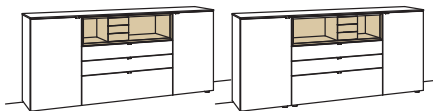

Bestell-Nr.: **H319-....L/R**

Lack / Holz

2x 1er Set LED-Beleuchtung	H901-0001 à
Ambiente Beleuchtung	H909-0020
Touchschalter dimmbar inkl. Trafo	H915-0000
Untergestell	H848-..11
Untergestellbeleuchtung	H911-0011

Zusatzausstattung gegen Berechnung finden Sie auf ab Seite 227:

Wandboards, Paneele, Stollen, Glastüren, Eckaufpreise, LED-Beleuchtung, Trafo und Funkdimmer ...

Zusatzartikel zur Einbindung der Beleuchtung in Ihr SmartHome-System finden Sie auf S. 232.

Achtung: ZigBee-Bridge/ZigBee-Hub erforderlich!

Sonderanfertigungen (Breiten-, Höhen und Tiefenkürzungen) auf Anfrage möglich!
Keine Sonderfarbtöne möglich!

Pflegeset 1 für normal geölte Oberflächen:

Bestell-Nr.: **0000-1427**

Pflegeset 2 für hell geölte Oberflächen:

Bestell-Nr.: **0000-1428**

Pflegeset 3 für Oberfläche Eiche rustico:

Bestell-Nr.: **0000-1430**