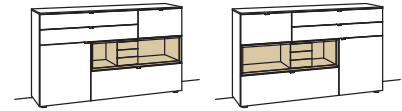

Bestell-Nr.: **H317-....L/R**

Lack / Holz

2x 1er Set LED-Beleuchtung	H901-0001 à
Ambiente Beleuchtung	H909-0019
Touchschalter dimmbar inkl. Trafo	H915-0000
Untergestell	H848-..08
Untergestellbeleuchtung	H911-0008

Sideboard andiamo home

- 4-türig
- 4 Holzböden, verstellbar
- 2 Schubkästen mit Vollauszügen (zweigeteilt)
- 2 offene Fächer
- Vormontiert, 3 Colli

B 240 cm
H 105 cm
T 43 cm