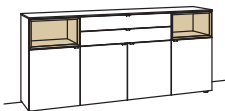

Bestell-Nr.: **H318-....**

Lack / Holz

Glastür für offenes Fach links	H856-5800L
Glastür für offenes Fach rechts	H856-5800R
Eckaufpreis links	H866-0000L
Eckaufpreis rechts	H866-0000R
Eckaufpreis+Verglasung links	H876-5800L
Eckaufpreis+Verglasung rechts	H876-5800R
2x 1er Set LED-Beleuchtung	H901-0001 à
Ambiente Beleuchtung	H909-0020
Touchschalter dimmbar inkl. Trafo	H915-0000
Untergestell	H848-..11
Untergestellbeleuchtung	H911-0011

Sideboard andiamo home

- 2-türig
- 4 Holzböden, verstellbar
- 3 Schubkästen mit Vollauszügen (zweigeteilt)
- 1 offenes Fach mit Schubkasteneinsatz (nicht verstellbar)
- Vormontiert, 3 Colli

B à 240 cm
H 105 cm
T 43 cm