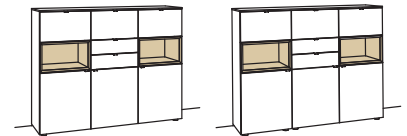

Bestell-Nr.:	H431-....L/R	à
Lack / Holz		
Glastür für offenes Fach links	H856-5800L	
Glastür für offenes Fach rechts	H856-5800R	
Eckaufpreis für offenes Fach links	H866-0000L	
Eckaufpreis für offenes Fach rechts	H866-0000R	
Eckaufpreis+Verglasung links	H876-5800L	
Eckaufpreis+Verglasung rechts	H876-5800R	
2x 1er Set LED-Beleuchtung	H901-0001 à	
Ambiente Beleuchtung	H909-0026	
Touchschalter dimmbar inkl. Trafo	H915-0000	
Untergestell	H848-..08	
Untergestellbeleuchtung	H911-0008	

Highboard andiamo home

- 3-türig
- 6 Holzböden, verstellbar
- 2 Schubkästen mit Vollauszügen
- 1 offenes Fach mit Schubkasteneinsatz (nicht verstellbar)
- Vormontiert, 3 Colli

B à 180 cm
H 139 cm
T 43 cm