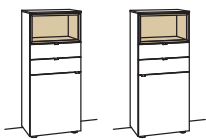

Ansschlag links   Anschlag rechts

Bestell-Nr.:	H413-...L/R	à
Lack / Holz		
Glastür für offenes Fach für H413L	H856-5800L	
Glastür für offenes Fach für H413R	H856-5800R	
Eckaufpreis für H413L	H866-0000L	
Eckaufpreis für H413R	H866-0000R	
Eckaufpreis+Verglasung für H413L	H876-5800L	
Eckaufpreis+Verglasung für H413R	H876-5800R	
1er Set LED-Beleuchtung	H901-0001	
Ambiente Beleuchtung	H909-0022	
Touchschalter dimmbar inkl. Trafo	H915-0000	
Untergestell	H848-..02	
Untergestellbeleuchtung	H911-0002	

Highboard andiamo home

2-türig
2 Holzböden, verstellbar
1 Konstruktionsboden
1 offenes Fach
Aufgebaut

B à 60 cm
H 139 cm
T 43 cm