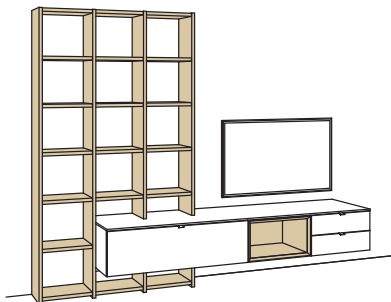

Kombination AH43-....L/R

R = spiegelseitig zur Abbildung (preisgleich)

B 285 cm
H 226 cm
T 53/26 cm

KOMBI-GESAMTPREIS

Lack / Holz

Kombination bestehend aus:

1x	Stollen andiamo home, links	H825-..00L
7x	Regalboden andiamo home	H828-..00
1x	Stollen andiamo home, mittig	H825-..00M
7x	Regalboden andiamo home	H828-..00
1x	Stollen andiamo home, mittig	H825-..00M
1x	Aufpreis, Stollenkürzung	9999-9974
7x	Regalboden andiamo home	H828-..00
1x	Stollen andiamo home, rechts	H825-..00R
1x	Aufpreis, Stollenkürzung	9999-9974
1x	Hängelowboard andiamo home	H097-....R

BELEUCHTUNGS-PAKET:

Komplette Beleuchtung inkl. Trafo, Verlängerung u. Funkdimmer **HL43-0000**

BELEUCHTUNG für Einzelbestellungen:

4x	1er Set LED-Beleuchtung, Regalboden/Hängelowboard à	H901-0001
1x	Touchschalter dimmbar inkl. Trafo	H915-0000
1x	Extra Verlängerung	H916-0000
1x	Funkdimmer-Set	0094-0032

Zusatzausstattung, wahlweise:

1x	Glastür für Fach H097R, Hängelowboard	H856-5800L
1x	Kabeldurchlass, Hängelowboard	H840-0000

Stollen und Regalböden immer in Holzfarbe (03, 07, 72).