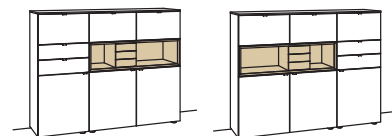

Bestell-Nr.:	H433-....L/R	à
Lack / Holz		
2x 1er Set LED-Beleuchtung	H901-0001 à	
Ambiente Beleuchtung	H909-0026	
Touchschalter dimmbar inkl. Trafo	H915-0000	
Untergestell	H848-..08	
Untergestellbeleuchtung	H911-0008	

Highboard andiamo home

- 6-türig
- 5 Holzböden, verstellbar
- 2 Konstruktionsböden
- 2 Schubkästen mit Vollauszügen
- 2 Klappen
- 3 offene Fächer (davon 1 Fach mit Holzboden, fest)
- Vormontiert, 3 Colli

B à 240 cm
H 139 cm
T 43 cm