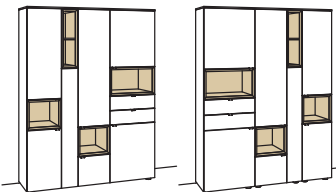

Vitrine andiamo home

7-türig
7 Holzböden, verstellbar
3 Konstruktionsböden
2 Schubkästen mit Vollauszügen
4 offene Fächer (kleines Fach
oben mit Holzboden, fest)
Vormontiert,
4 Colli

B à 160 cm
H 207 cm
T 43 cm