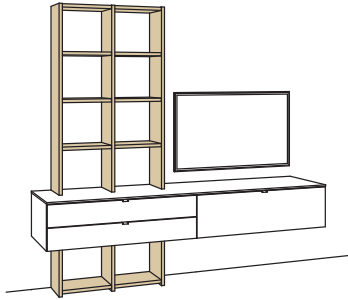

optional für offene Fächer:

- Eckfach
- Glastüren

9. Stelle der Bestell-Nr.:
L=abgebildete Wand
R= spiegelseitige Wand

Kombination AH41-....L/R

R = spiegelseitig zur Abbildung (preisgleich)

B 240 cm
H 226 cm
T 53/26 cm