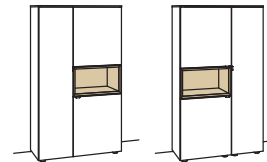

Bestell-Nr.: **H514-....L/R**

Lack / Holz

Glastür für offenes Fach für H514L	H856-5800R
Glastür für offenes Fach für H514R	H856-5800L
Eckaufpreis für H514L	H866-0000R
Eckaufpreis für H514R	H866-0000L
Eckaufpreis+Verglasung für H514L	H876-5800R
Eckaufpreis+Verglasung für H514R	H876-5800L
1er Set LED-Beleuchtung	H901-0001
Ambiente Beleuchtung	H909-0031
Touchschalter dimmbar inkl. Trafo	H915-0000
Untergestell	H848-..04
Untergestellbeleuchtung	H911-0004