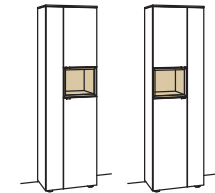

Bestell-Nr.:	H611-....L/R	à
Lack / Holz		
Glastür für offenes Fach für H611L	H855-5800R	
Glastür für offenes Fach für H611R	H855-5800L	
Eckaufpreis für H611L	H865-0000R	
Eckaufpreis für H611R	H865-0000L	
Eckaufpreis+Verglasung für H611L	H875-5800R	
Eckaufpreis+Verglasung für H611R	H875-5800L	
1er Set LED-Beleuchtung	H901-0001	
Ambiente Beleuchtung	H909-0034	
Touchschalter dimmbar inkl. Trafo	H915-0000	
Untergestell	H848-..02	
Untergestellbeleuchtung	H911-0002	

Vitrine andiamo home

3-türig
3 Holzböden, verstellbar
2 Konstruktionsböden
1 offenes Fach
Aufgebaut

B à 60 cm
H 207 cm
T 43 cm