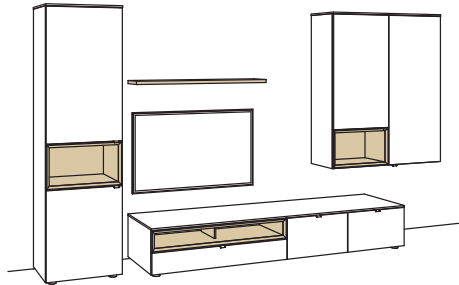

optional für offene Fächer:

- Eckfach
- Glastüren

9. Stelle der Bestell-Nr.:
L=abgebildete Wand
R= spiegelseitige Wand

Kombination AH22-....L/R

R = spiegelseitig zur Abbildung (preisgleich)

B	380 cm
H	207 cm
T	53/43/33/20 cm