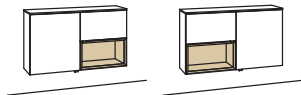

Hängetype andiamo home

2-türig
1 Holzboden, verstellbar
1 offenes Fach
Belastbarkeit bis 30 kg
Aufgebaut

B à 120 cm
H 70 cm
T 33 cm

Bestell-Nr.: **H725-....L/R**

Lack / Holz

Glastür für offenes Fach H725L H856-5800R