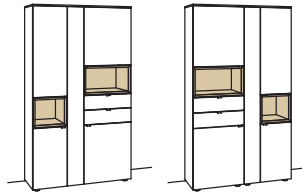

Bestell-Nr.:	H620-....L/R	à
Lack / Holz		
Glastür für offenes Fach li. für H620L	H855-5800L	
Glastür für offenes Fach re. für H620L	H856-5800R	
Glastür für offenes Fach li. für H620R	H856-5800L	
Glastür für offenes Fach re. für H620R	H855-5800R	
Eckaufpreis links für H620L	H865-0000L	
Eckaufpreis rechts für H620L	H866-0000R	
Eckaufpreis links für H620R	H866-0000L	
Eckaufpreis rechts für H620R	H865-0000R	
Eckaufpr.+Verglasung li. für H620L	H875-5800L	
Eckaufpr.+Verglasung re. für H620L	H876-5800R	
Eckaufpr.+Verglasung li. für H620R	H876-5800L	
Eckaufpr.+Verglasung re. für H620R	H875-5800R	
2x 1er Set LED-Beleuchtung	H901-0001 à	
Ambiente Beleuchtung	H909-0037	
Touchschalter dimmbar inkl. Trafo	H915-0000	
Untergestell	H848-..05	
Untergestellbeleuchtung	H911-0005	

Vitrine andiamo home

5-türig
6 Holzböden, verstellbar
2 Konstruktionsböden
2 offene Fächer (davon 1 Fach
mit Holzboden, fest)
Vormontiert,
3 Colli

B à 120 cm
H 207 cm
T 43 cm