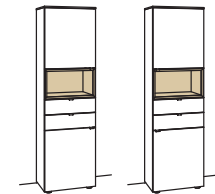

Anschlag links Anschlag rechts

Bestell-Nr.:	H608-....L/R	à
Lack / Holz		
Glastür für offenes Fach für H608L	H856-5800L	
Glastür für offenes Fach für H608R	H856-5800R	
Eckaufpreis für H608L	H866-0000L	
Eckaufpreis für H608R	H866-0000R	
Eckaufpreis+Verglasung für H608L	H876-5800L	
Eckaufpreis+Verglasung für H608R	H876-5800R	
1er Set LED-Beleuchtung	H901-0001	
Ambiente Beleuchtung	H909-0034	
Touchschalter dimmbar inkl. Trafo	H915-0000	
Untergestell	H848-..02	
Untergestellbeleuchtung	H911-0002