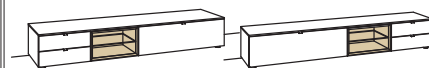

B à 240 cm
 H 37 cm
 T 43/53 cm

Innenmaße für offenes Fach:
 BxHxT 542x284x360 mm

Bestell-Nr.: **H119-....L/R** | T 43 cm
H169-....L/R | T 53 cm

H119- Lack / Holz

H169- Lack / Holz

Glastür offenes Fach H119L/H169L H856-5800R