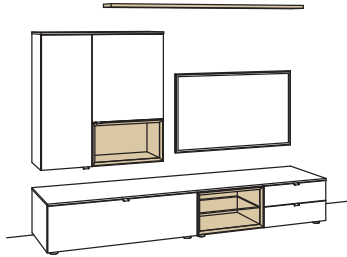

Kombination AH01-....L/R

R = spiegelseitig zur Abbildung (preisgleich)

B 240 cm
H 185 cm
T 53/33/20 cm

KOMBI-GESAMTPREIS

Lack / Holz

Kombination bestehend aus:

1x Lowboard andiamo home	H169-...R
1x Hängetype andiamo home	H743-...R
1x Wandboard andiamo home	H808-..00