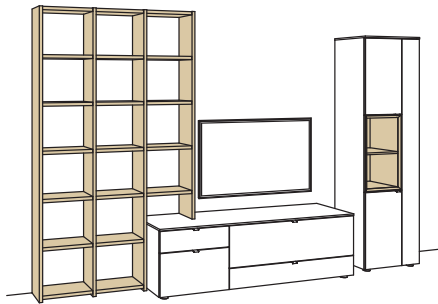

optional für offene Fächer:

- Eckfach
- Glastüren

9. Stelle der Bestell-Nr.:
L=abgebildete Wand
R= spiegelseitige Wand

Kombination AH44-....L/R

R = spiegelseitig zur Abbildung (preisgleich)

B	350 cm
H	226 cm
T	53/43/26 cm