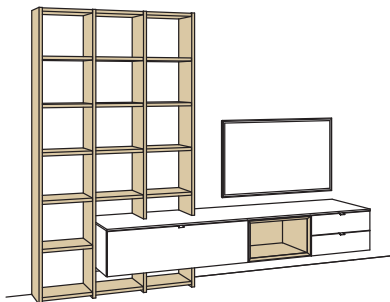

Kombination AH43-....L/R

R = spiegelseitig zur Abbildung (preisgleich)

B 285 cm
H 226 cm
T 53/26 cm

KOMBI-GESAMTPREIS

Lack / Holz

Kombination bestehend aus:

1x	Stollen andiamo home, links	H825-..00L
7x	Regalboden andiamo home	H828-..00
1x	Stollen andiamo home, mittig	H825-..00M
7x	Regalboden andiamo home	H828-..00
1x	Stollen andiamo home, mittig	H825-..00M
1x	Aufpreis, Stollenkürzung	9999-9974
7x	Regalboden andiamo home	H828-..00
1x	Stollen andiamo home, rechts	H825-..00R
1x	Aufpreis, Stollenkürzung	9999-9974
1x	Hängelowboard andiamo home	H097-....R

BELEUCHTUNGS-PAKET:

Komplette Beleuchtung inkl. Trafo, Verlängerung u. Funkdimmer **HL43-0000**

BELEUCHTUNG für Einzelbestellungen:

4x	1er Set LED-Beleuchtung, Regalboden/Hängelowboard à	H901-0001
1x	Touchschalter dimmbar inkl. Trafo	H915-0000
1x	Extra Verlängerung	H916-0000
1x	Funkdimmer-Set	0094-0032

Zusatzausstattung, wahlweise:

1x	Glastür für Fach H097R, Hängelowboard	H856-5800L
1x	Kabeldurchlass, Hängelowboard	H840-0000

Stollen und Regalböden immer in Holzfarbe (03, 07, 72).