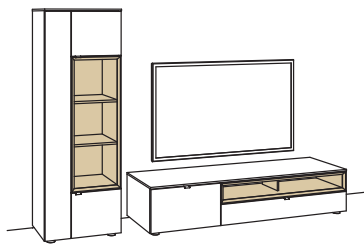

Kombination AH02-....L/R

R = spiegelseitig zur Abbildung (preisgleich)

B 260 cm
H 173 cm
T 53/43 cm

KOMBI-GESAMTPREIS

Lack / Holz

Kombination bestehend aus:

1x Vitrine andiamo home	H513-...L
1x Lowboard andiamo home	H163-...L

BELEUCHTUNGS-PAKET:

Komplette Beleuchtung inkl. Trafo, Verlängerung u. Funkdimmer **HLO2-0000**

BELEUCHTUNG für Einzelbestellungen:

5x 1er Set LED-Beleuchtung, Vitrine/Lowboard à	H901-0001
1x Ambiente Beleuchtung, Vitrine	H909-0029
1x Ambiente Beleuchtung, Lowboard	H909-0004
2x Touchschalter dimmbar inkl. Trafo à	H915-0000
1x Extra Verlängerung	H916-0000
1x Funkdimmer-Set	0094-0032

Zusatzausstattung, wahlweise:

1x Glastür für offenes Fach für H513L, Vitrine	H858-5800R
1x Eckkaufpreis für H513L, Vitrine	H868-0000R
1x Eckkaufpreis+Verglasung für H513L, Vitrine	H878-5800R
1x Untergestell, Vitrine	H848-..02
1x Untergestellbeleuchtung, Vitrine	H911-0002
1x Untergestell, Lowboard	H848-..08
1x Untergestellbeleuchtung, Lowboard	H911-0008
1x Kabeldurchlass, Lowboard	H840-0000