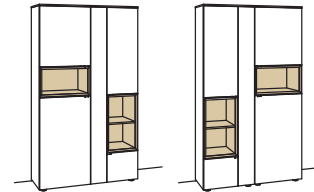

Bestell-Nr.:	H621-....L/R	à
Lack / Holz		
Glastür für offenes Fach li. für H621L	H856-5800L	
Glastür für offenes Fach re. für H621L	H857-5800R	
Glastür für offenes Fach li. für H621R	H857-5800L	
Glastür für offenes Fach re. für H621R	H856-5800R	
Eckaufpreis links für H621L	H866-0000L	
Eckaufpreis rechts für H621L	H867-0000R	
Eckaufpreis links für H621R	H867-0000L	
Eckaufpreis rechts für H621R	H866-0000R	
Eckaufpr.+Verglasung li. für H621L	H876-5800L	
Eckaufpr.+Verglasung re. für H621L	H877-5800R	
Eckaufpr.+Verglasung li. für H621R	H877-5800L	
Eckaufpr.+Verglasung re. für H621R	H876-5800R	
3x 1er Set LED-Beleuchtung	H901-0001 à	
Ambiente Beleuchtung	H909-0037	
Touchschalter dimmbar inkl. Trafo	H915-0000	
Untergestell	H848-..05	
Untergestellbeleuchtung	H911-0005	

Vitrine andiamo home

7-türig
7 Holzböden, verstellbar
3 Konstruktionsböden
2 Schubkästen mit Vollauszügen
4 offene Fächer (kleines Fach
oben mit Holzboden, fest)
Vormontiert,
4 Colli

B à 160 cm
H 207 cm
T 43 cm