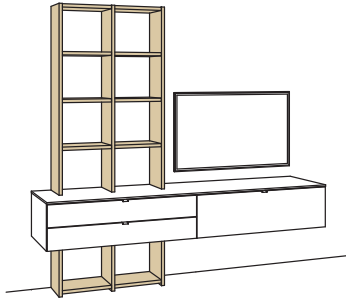

Kombination AH41-....L/R

R = spiegelseitig zur Abbildung (preisgleich)

B 240 cm
H 226 cm
T 53/26 cm

KOMBI-GESAMTPREIS

Lack / Holz

Kombination bestehend aus:

1x	Stollen andiamo home, links	H825-..00L
1x	Aufpreis, Stollenkürzung	9999-9974
6x	Regalboden andiamo home	H828-..00
1x	Stollen andiamo home, mittig	H825-..00M
1x	Aufpreis, Stollenkürzung	9999-9974
6x	Regalboden andiamo home	H828-..00
1x	Stollen andiamo home, rechts	H825-..00R
1x	Aufpreis, Stollenkürzung	9999-9974
1x	Hängelowboard andiamo home	H096-..00L