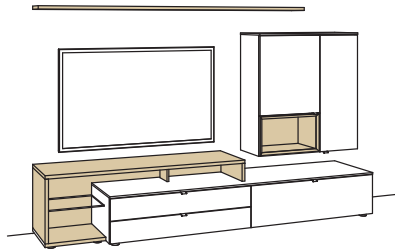

R= spiegelseitige Wand

Kombination AH05-....L/R

R = spiegelseitig zur Abbildung (preisgleich)

B 287 cm
H 180 cm
T 53/43/33/20 cm

KOMBI-GESAMTPREIS

Lack / Holz

Kombination bestehend aus:

1x Lowboard andiamo home	H167-..00L
1x Aufsatzkonsole mit Ecke andiamo home	H844-....L
1x Wandboard andiamo home	H809-..00
1x Hängetype andiamo home	H743-....L