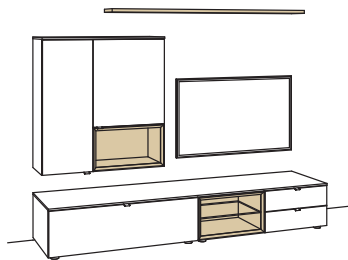

Kombination AH01-....L/R

R = spiegelseitig zur Abbildung (preisgleich)

B 240 cm
H 185 cm
T 53/33/20 cm

KOMBI-GESAMTPREIS

Lack / Holz

Kombination bestehend aus:

1x Lowboard andiamo home	H169-...R
1x Hängetype andiamo home	H743-...R
1x Wandboard andiamo home	H808-..00