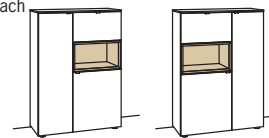

Bestell-Nr.:	H420-...L/R	à
Lack / Holz		
Glastür für offenes Fach für H420L	H856-5800L	
Glastür für offenes Fach für H420R	H856-5800R	
Eckaufpreis für H420L	H866-0000L	
Eckaufpreis für H420R	H866-0000R	
Eckaufpreis+Verglasung für H420L	H876-5800L	
Eckaufpreis+Verglasung für H420R	H876-5800R	
1er Set LED-Beleuchtung	H901-0001	
Ambiente Beleuchtung	H909-0023	
Touchschalter dimmbar inkl. Trafo	H915-0000	
Untergestell	H848-..04	
Untergestellbeleuchtung	H911-0004	

Highboard andiamo home

2-türig
3 Holzböden, verstellbar
1 Konstruktionsboden
2 Schubkästen mit Vollauszügen
1 offenes Fach
Aufgebaut

B à 100 cm
H 139 cm
T 43 cm