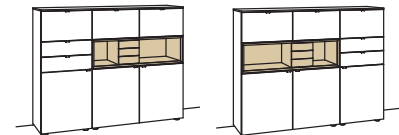

Bestell-Nr.:	H433-....L/R	à
Lack / Holz		
2x 1er Set LED-Beleuchtung	H901-0001 à	
Ambiente Beleuchtung	H909-0026	
Touchschalter dimmbar inkl. Trafo	H915-0000	
Untergestell	H848-..08	
Untergestellbeleuchtung	H911-0008	

Highboard andiamo home

- 6-türig
- 5 Holzböden, verstellbar
- 2 Konstruktionsböden
- 2 Schubkästen mit Vollauszügen
- 2 Klappen
- 3 offene Fächer (davon 1 Fach mit Holzboden, fest)
- Vormontiert, 3 Colli

B à 240 cm
H 139 cm
T 43 cm