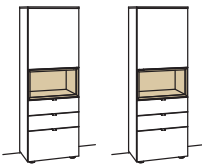

Anschlag links Anschlag rechts

Bestell-Nr.: **H508-....L/R**

Lack / Holz	
Glastür für offenes Fach für H508L	H856-5800L
Glastür für offenes Fach für H508R	H856-5800R
Eckaufpreis für H508L	H866-0000L
Eckaufpreis für H508R	H866-0000R
Eckaufpreis+Verglasung für H508L	H876-5800L
Eckaufpreis+Verglasung für H508R	H876-5800R
1er Set LED-Beleuchtung	H901-0001
Ambiente Beleuchtung	H909-0029
Touchschalter dimmbar inkl. Trafo	H915-0000
Untergestell	H848-..02
Untergestellbeleuchtung	H911-0002

Vitrine andiamo home

3-türig
2 Holzböden, verstellbar
2 Konstruktionsböden
1 offenes Fach
Aufgebaut

B à 60 cm
H 173 cm
T 43 cm