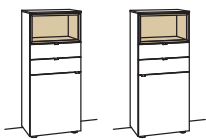

Anschlag links Anschlag rechts

Bestell-Nr.:	H413-...L/R	à
Lack / Holz		
Glastür für offenes Fach für H413L	H856-5800L	
Glastür für offenes Fach für H413R	H856-5800R	
Eckaufpreis für H413L	H866-0000L	
Eckaufpreis für H413R	H866-0000R	
Eckaufpreis+Verglasung für H413L	H876-5800L	
Eckaufpreis+Verglasung für H413R	H876-5800R	
1er Set LED-Beleuchtung	H901-0001	
Ambiente Beleuchtung	H909-0022	
Touchschalter dimmbar inkl. Trafo	H915-0000	
Untergestell	H848-..02	
Untergestellbeleuchtung	H911-0002	

Highboard andiamo home

2-türig
2 Holzböden, verstellbar
1 Konstruktionsboden
1 offenes Fach
Aufgebaut

B à 60 cm
H 139 cm
T 43 cm