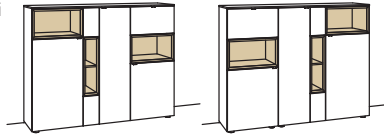

ANDIAMO HOME

Lieferbare Ausführungen (bitte ergänzen Sie die Bestellnummer):

Korpus + Front (5. + 6. Stelle)

- 36 - Lack schiefergrau matt
- 37 - Lack kristallweiß matt

Offene Fächer (7. + 8. Stelle)

- 03 - Eiche rustico hell geölt
- 07 - Eiche hell geölt
- 42 - Colorado Nussbaum geölt
- 72 - Wildeiche hell soft gebürstet geölt

optional für offene Fächer:

- Eckfach
- Glastüren

4 RASTER

H 139 cm

HIGHBOARD

Highboard andiamo home

- 5-türig
- 4 Holzböden, verstellbar
- 2 Konstruktionsböden
- 1 Klappe
- 3 offene Fächer (Fach mittig mit 1 Holzboden, fest)
- Vormontiert, 3 Colli

B à 180 cm
H 139 cm
T 43 cm

Bestell-Nr.:	H429-....L/R	à
Lack / Holz		
Glastür für offenes Fach links	H856-5800L	
Glastür für offenes Fach rechts	H856-5800R	
Eckaufpreis für offenes Fach links	H866-0000L	
Eckaufpreis für offenes Fach rechts	H866-0000R	
Eckaufpreis+Verglasung links	H876-5800L	
Eckaufpreis+Verglasung rechts	H876-5800R	
4x 1er Set LED-Beleuchtung	H901-0001 à	
Ambiente Beleuchtung	H909-0026	
Touchschalter dimmbar inkl. Trafo	H915-0000	
Untergestell	H848-..08	
Untergestellbeleuchtung	H911-0008	

Highboard andiamo home

- 3-türig
- 5 Holzböden, verstellbar
- 2 Konstruktionsböden
- 2 Schubkästen mit Vollauszügen
- 2 offene Fächer, (davon 1 Fach mit 3 Holzböden, fest)
- Vormontiert, 3 Colli

B à 180 cm
H 139 cm
T 43 cm