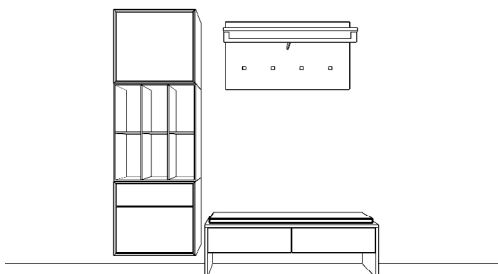

Vorschlag 32

Breite: 200 cm
Höhe: 198 cm
Tiefe: 36 cm

Anzahl	Art.-Nr.	Bezeichnung	PG 10	PG 20
1	83224	Korpus 1 Schubkasten 1 Großraum- schubkasten 5R 60B 36T		
1	12625	Regal 10 mm 2R 60B 7T		
1	83204	Korpus 1 Tür 1 Einlegeboden 5R 60B 36T		
1	92291	Bank 2 Schubkästen 6H 2B 35T		
1	90756	Paneel inkl. Hutablage und eckiger Bügelstange 4 Haken 1133 alu 5R 100B 9T		
Zubehör:				
1	31967	Kissen braun 120 x 32 cm