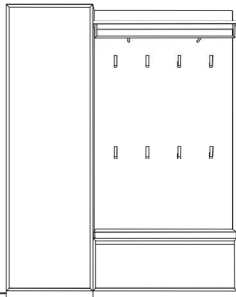

Vorschlag 16

Breite: 160 cm
Höhe: 204 cm
Tiefe: 36 cm

Anzahl	Art.-Nr.	Bezeichnung	PG 10	PG 20
1	83604 li	Kleiderschrank 1 Konstruktionsboden 1 ausziehbare Kleiderstange 5R 60B 36T		
1	90216	Paneel inkl. Hutablage mit runder Bügelstange 8 Haken 5R 100B 9T		
1	83106	Korpus 1 Klappe 1 Einlegeboden 1 Mittelseite 1R 100B 36T		
Zubehör:				
1	31964	Kissen anthrazit 100B		
1	27731	Griffnut Metall 100B