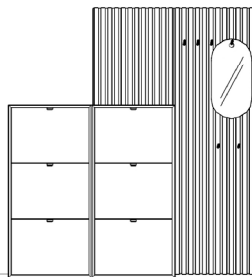

Vorschlag 34

Breite: 180 cm
Höhe: 198 cm
Tiefe: 21 cm

Anzahl	Art.-Nr.	Bezeichnung	PG 10	PG 20
2	83042	Schuhschrank 3 Klappen mit je 1 Schuhkorb 125H 60B 21T	à	à
1	91036	Lamellenpaneel schlicht 3R 60B 4T		
1	7915	Höhenkürzung Lamellenpaneel		
1	91015	Lamellenpaneel mit 6 Rundholzhasen 5R 60B 4T		
Zubehör:				
1	91016	Spiegel gerundet mit Loch für Aufhängung Ø 30 cm		
1	27615	Lichtkanal inkl. LED-Band "Nubio" < 100 cm		
1	27616	Lichtkanal inkl. LED-Band "Nubio" < 200 cm		
1	27245	Trafo 30 Watt		
1	27630	Einkanal-Funkfernbedienung warm/kalt