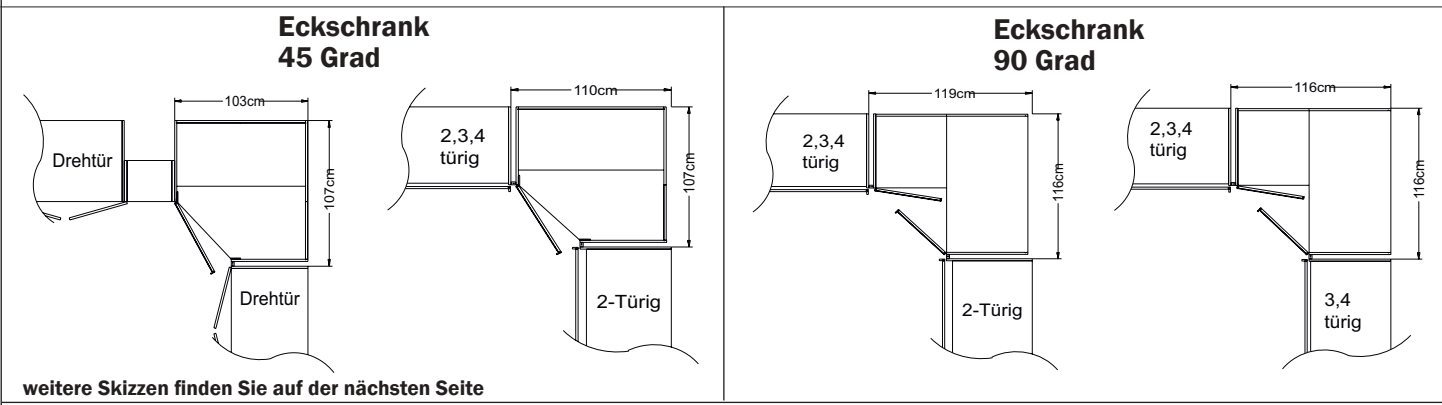

Modell-Nr.	Front
SI06	Dekor Sonoma Eiche
SI12	Dekor Elfenbein
SI16	Dekor Artisan Eiche
SI18	Dekor hellgrau
SI22	Dekor anthrazit neu
SI26	Dekor Milano Eiche
SI36	Dekor vulkan
SI58	Dekor Trentino Eiche
SI91	Dekor Sand
SI96	Dekor weiß

Korpus
06 Dekor Sonoma Eiche
12 Dekor Elfenbein
16 Dekor Artisan Eiche
18 Dekor hellgrau
22 Dekor anthrazit neu
26 Dekor Milano Eiche
36 Dekor vulkan
58 Dekor Trentino Eiche
91 Dekor Sand
96 Dekor weiß

BESTELLHINWEIS:

-Bitte zu allen Schränken die gewünschte Farbausführung der Griffleisten und Zierleisten mit der Modellnr. angeben siehe S. 5

Ausführung:	Breite/Höhe/Tiefe: (in cm)	Griffleiste/Griff	1-türig		2-türig		Dekor		
			B103	T103	B112	T112			
			H222	H240	H222	H240			
Eckschrank 45 Grad (begehbar) 		Griffleisten	Eckschrank 45 Grad Türanschlag rechts	39448 EUR	39449 EUR			Dekor	
			Griffe		42661 EUR	42662 EUR			
		Griffleisten		Eckschrank 45 Grad Türanschlag links	39446 EUR	39447 EUR			Dekor
			Griffe		42703 EUR	42704 EUR			
Eckschrank 90 Grad 		Eckschrank 90 Grad				39365 EUR	39366 EUR	Dekor	

Achtung:

- -beim Anbau eines Drehtürenschranks an ein Eckelement muss mit einem Grundelement begonnen werden
- -Eckschränke können nicht mit Kränzen bestückt werden
- -ein begehbarer Eckschrank muss immer auf beiden Seiten angebaut werden

Bitte beachten Sie:

Die mitgelieferte Distanzleiste wird beim direkten Anbau eines Schrankes an den Eckschrank benötigt.

Stellmaße ändern sich (siehe Zeichnungen).