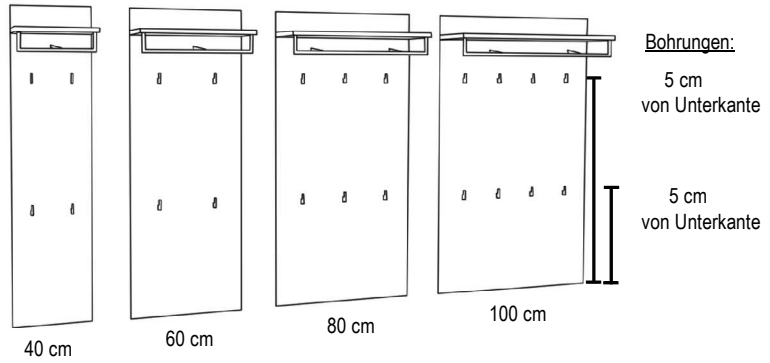

- 40 cm = 2 x 2 Haken
- 60 cm = 2 x 2 Haken
- 80 cm = 2 x 3 Haken
- 100 cm = 2 x 4 Haken

Wählen Sie zwischen 3 verschiedenen Garderobenhaken.

Paneel

inkl. Hutablage mit runder Bügelstange und Garderobenhaken 1138 (alu) 1139 (chrom) oder 1143 (schwarz)