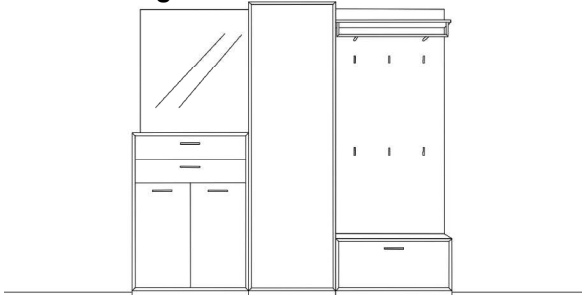

Vorschlag 12

Breite: 220 cm
Höhe: 204 cm
Tiefe: 36 cm

Anzahl	Art.-Nr.	Bezeichnung	PG 10	PG 20
1	91621	Spiegel 5R 80B		
1	83546	Korpus 2 Schubkästen 2 Türen 1 Mittelseite je 1 Einlegeboden 3R 80B 36T		
1	83605 re	Kleiderschrank 1 Konstruktionsboden 1 ausziehbare Kleiderstange 5R 60B 36T		
1	90114	Paneel inkl. Hutablage mit runder Bügelstange 6 Haken 5R 80B 36T		
1	83104	Korpus 1 Klappe 1 Einlegeboden 1R 80B 36T