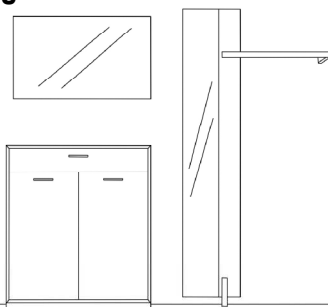

Vorschlag 18

Breite: 222 cm
Höhe: 205 cm
Tiefe: 36 cm

Anzahl	Art.-Nr.	Bezeichnung	PG 10	PG 20
1	83527	Korpus 1 Schubkasten 2 Türen 1 Mittelseite 3R 100B 36T		
1	91602	Spiegel 60H 100B		
1	90825 re	Wandgarderobe Paneel 40B mit Spiegel 3 Haken auf Rückseite alu 205H 102B 36T