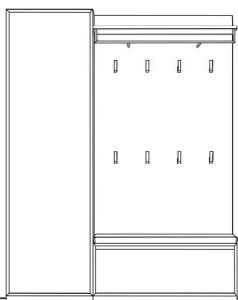

Vorschlag 16

Breite: 160 cm
Höhe: 204 cm
Tiefe: 36 cm

Anzahl	Art.-Nr.	Bezeichnung	PG 10	PG 20
1	83604 li	Kleiderschrank 1 Konstruktionsboden 1 ausziehbare Kleiderstange 5R 60B 36T		
1	90216	Paneel inkl. Hutablage mit runder Bügelstange 8 Haken 5R 100B 9T		
1	83106	Korpus 1 Klappe 1 Einlegeboden 1 Mittelseite 1R 100B 36T		
Zubehör:				
1	31964	Kissen anthrazit 100B		
1	27731	Griffnut Metall 100B