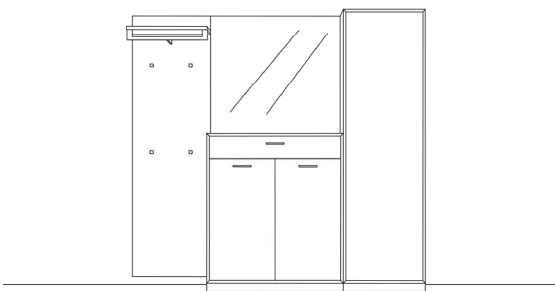

Vorschlag 11

Breite: 220 cm
Höhe: 204 cm
Tiefe: 36 cm

Anzahl	Art.-Nr.	Bezeichnung	PG 10	PG 20
1	90333	Paneel inkl. Hutablage mit eckiger Bügelstange 4 Haken 5H 60B 9T		
1	91622	Spiegel 5R 100B		
1	83527	Korpus 1 Schubkasten 2 Türen 1 Mittelseite je 2 Einlegeböden 3R 100B 36T		
1	83605 re	Kleiderschrank 1 Konstruktionsboden 1 ausziehbare Kleiderstange 5R 60B 36T