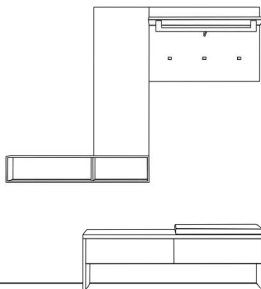

Breite: 120 cm
 Höhe: 204 cm
 Tiefe: 36 cm

Zubehör:
 1 31962 Kissen anthrazit 60B

Vorschlag 20

| Anzahl | Art.-Nr. | Bezeichnung | PG 10 | PG 20 |
|--------|----------|---|-------|-------|
| 1 | 92291 | Bank 2 Schubkästen 6H 2B 35T | | |
| 1 | 90754 | Garderobenelement inkl. Hutablage mit eckiger Bügelstange 3 Haken 5R 80B 9T | | |
| 1 | 12678 | Regal 10 mm 18H 100B 4T | | |
| 1 | 91634 | Spiegel 3R 40B | | |