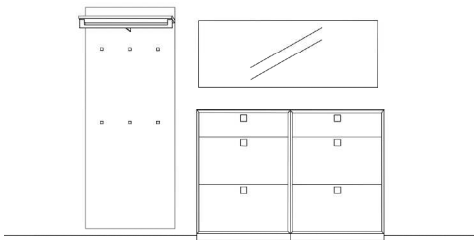

Vorschlag 117

Breite: 3 cm
Höhe: 204 cm
Tiefe: 36 cm

Anzahl	Art.-Nr.	Bezeichnung	PG 10	PG 20
1	90335	Paneel inkl. Hutablage mit eckiger Bügelstange 6 Haken 5R 80B 9T		
1	91605	Spiegel 60H 160B		
2	83024	Schuhschrank 1 Schubkasten 2 Klappen 2 Schuhkörbe 5H 80B 36T	à	à
Zubehör:				
1	83833	Glasabdeckblatt 6 mm farbig lackiert