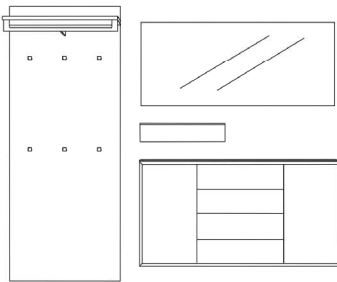

Vorschlag 10

Breite: 235 cm
Höhe: 204 cm
Tiefe: 35 cm

Anzahl	Art.-Nr.	Bezeichnung	PG 10	PG 20
1	90334	Paneel inkl. Hutablage mit eckiger Bügelstange 6 Haken 5R 80B 9T		
1	91604	Spiegel 60H 140B		
1	92296	Ablage mit Klappe 13H 60B 18T		
1	83402	Korpus 4 Schubkästen 2 Türen je 2 Einlegeböden 2R 140B 36T		
Zubehör:				
1	83833	Glasabdeckblatt 6 mm farbig lackiert