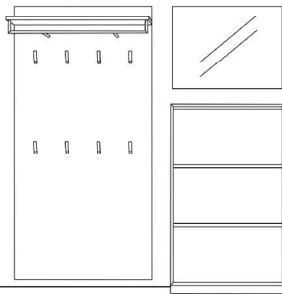

MODO 19

Vorschläge

Vorschlag 15

Breite: 195 cm
Höhe: 204 cm
Tiefe: 9 cm

Anzahl	Art.-Nr.	Bezeichnung	PG 10	PG 20
1	90237	Paneel inkl. Hutablage mit runder Bügelstange 8 Haken 5R 100B 9T		
1	91601	Spiegel 60H 80B		
1	83044	Schuhschrank 3 Klappen mit je 1 Schuhkorb 131H 80B 21T		
Zubehör:				
3	27730	Griffnut Metall 60B	à	à