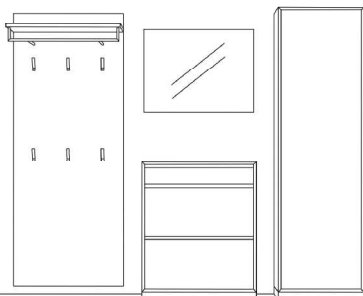

Vorschlag 19

Breite: 255 cm
Höhe: 204 cm
Tiefe: 46 cm

Anzahl	Art.-Nr.	Bezeichnung	PG 10	PG 20
1	90235	Paneel inkl. Hutablage mit runder Bügelstange 6 Haken 5R 80B 9T		
1	83457	Korpus 1 Schubkasten 2 Klappen 2 Einlegeböden 5R 80B 46T		
1	91601	Spiegel 60H 80B		
1	83615 re	Kleiderschrank 1 Konstruktionsboden 1 ausziehbare Kleiderstange 5R 60B 46T		
Zubehör:				
3	27730	Griffnut Metall 80B	à	à