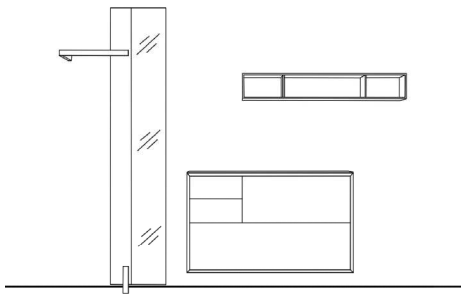

MODO 19

Vorschläge

Vorschlag 30

Breite: 252 cm
Höhe: 205 cm
Tiefe: 35 cm

Anzahl	Art.-Nr.	Bezeichnung	PG 10	PG 20
1	90822	Wandgarderobe Paneel (40B) mit Spiegel Kleiderstange 50B + 3 Haken auf Rückseite 205H 77B 35T		
1	83354	Korpus 2 Schubkästen 2 Klappen 2R 120B 35T		
1	12652	Regal 10 mm 2 Mittelseiten 5R 120B 7T