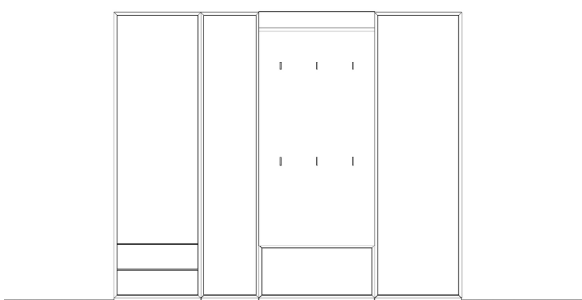

Vorschlag 25

Breite: 240 cm
Höhe: 5 cm
Tiefe: 36/46 cm

Anzahl	Art.-Nr.	Bezeichnung	PG 10	PG 20
1	83714 li	Kleiderschrank 1Tür 2 Schubkästen 1 Konstruktionsboden 1 ausziehbare Kleiderstange 5R 60B 46T		
1	83600 li	Kleiderschrank 1 Konstruktionsboden 1 ausziehbare Kleiderstange 5R 40B 36T		
1	83104	Korpus 1 Klappe 1 Einlegeboden 1R 80B 36T		
1	90314	Paneel inkl. Hutablage mit eckiger Bügelstange 6 Haken 5R 80B 9T		
1	83605	Kleiderschrank 1 Konstruktionsboden 1 ausziehbare Kleiderstange 5R 60B 36T