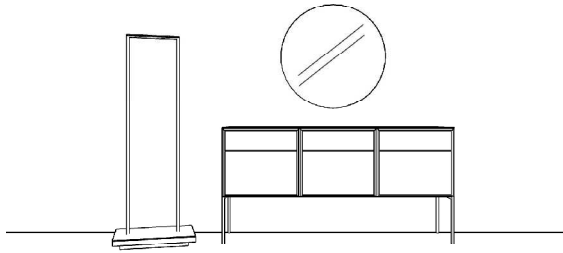

MODO 19

Vorschläge

Vorschlag 33

Breite: 260 cm
Höhe: 198 cm
Tiefe: 46 cm

Anzahl	Art.-Nr.	Bezeichnung	PG 10	PG 20
2	83294	Korpus 1 Schubkasten 1 Tür links 1 Einlegeboden 5R 60B 46T	à	à
1	83295	Korpus 1 Schubkasten 1 Tür rechts 1 Einlegeboden 5R 60B 46T		
1	83864	Glasabdeckblatt 6 mm gefrostet lackiert 180 x 46 cm		
2	27965	Doppelfuß 1x außen 36H farbig	à	à
Zubehör:				
1	22255	Garderobenständer 153H 60B 40T		
1	91650	Spiegel rund Ø 90 cm		
1	27611	flex. LED-Band warm/kalt <250 cm		
1	27244	Trafo 15 Watt		
1	27630	Einkanal-Funkfernbedienung warm/kalt