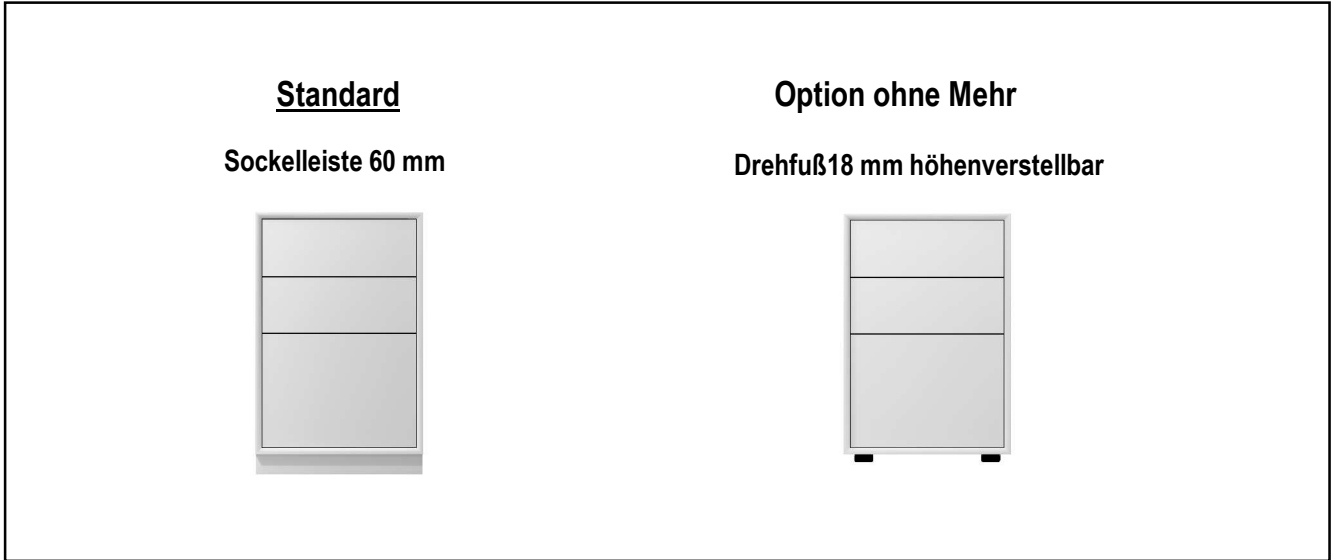

MODO 19

Sockelvarianten

Doppelfuß		1x außen				1x mittig					
Ausführung schwarz oder farbig											
		Tiefe	35 cm	35 cm	45 cm	45 cm	35 cm	35 cm	45 cm	45 cm	
			schwarz	farbig	schwarz	farbig	schwarz	farbig	schwarz	farbig	
		Höhe	Art.-Nr.	27950	27960	27951	27961	27952	27962	27953	27963
		18 cm	PG 10								
		Höhe	Art.-Nr.	27954	27964	27955	27965	27956	27966	27957	27967
		36 cm	PG 10								

außen
(2x bestellen)

mittig

Werden mehrere Korpusse nebeneinander gestellt so muss jeder Korpus mit mind. 1 Fuß abgesichert sein.
Die Korpusse werden zusätzlich mit Hängebeschlägen an der Wand befestigt.