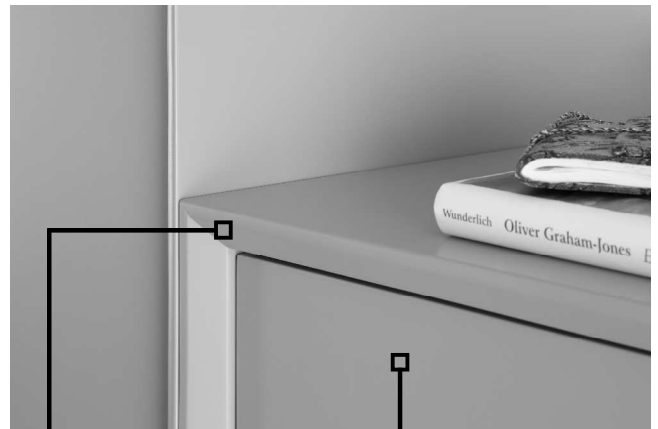

MODO 19

MODO 19 - das Design mit der 19 mm Korpusstärke

Flexibel, funktionell und maßgeschneidert: Das Garderobensystem MODO 19 steht für größte Planungsfreiheit und optimalen Stauraum-Nutzen. Davon profitieren vor allem kleine und verwinkelte Flure. Das moderne, geradlinige Design wirkt durch seine Schlichtheit und eine erfrischend klare Formensprache. Ein zeitloses Design, das über viele Jahre hinweg überzeugt. Charakteristisch für MODO 19 ist die Betonung der Korpuskante, die in einem aufwändigen Verfahren abgeschragt wird. Ein weiteres handwerkliches Detail ist der exakt auf Gehrung gearbeitete Rahmen. Griffe, Abdeckblätter und Sockel sind optional erhältlich. Alle Fronten werden einschlagend gearbeitet.

HINWEIS:

MODO 19 und PANAMA 19 basieren auf dem gleichen Prinzip, der Unterschied ist die Rahmenkante. Bei MODO 19 ist sie eckig schräg, bei PANAMA 19 ist sie rund.

eckig schräge Rahmenkante

Fronten einschlagend

MODO 19 - das Programm

- ist ein Stauraum-Spezialist für Garderoben
- ermöglicht viele Höhen, Breiten und Tiefen für die individuelle Planung
- ideal um kleine, enge Flure optimalen Stauraum-Nutzen zu schaffen
- bietet ein umfangreiches Sortiment für die Ausstattung:
  - Schuh-Lösungen: flache Schuhschränke, Schuhschränke für große Schuhe, Schuhkörbe
  - Bekleidungs-Lösungen: Kleiderschränke, Garderobenstangen, Haken
  - Sonstiges: beleuchtete Spiegel, Wandpaneele, Bank (als Sitz- und Staumöbel), Hutablage
  - diverse Einzelelemente sind so konfiguriert, dass sie aneinandergereiht oder gestapelt werden können

MODO 19 - das Programm

- MODO 19 - Rastermaße sind an die aktuellen Wohnbedürfnisse angepasst
- 7 Höhen, 7 Breiten und 4 Tiefen (siehe technische Hinweise)
- auf Gehrung verleimter Korpus
- die Fronten sind einschlagend
- 2 verschiedene Abdeckblattvarianten:
  - 6 mm Glas lackiert oder gefrostet lackiert
- Griffe: die Fronten sind mit Griffen oder Pushbeschlag lieferbar
- Anbringung: Standversion mit Sockel oder hängend