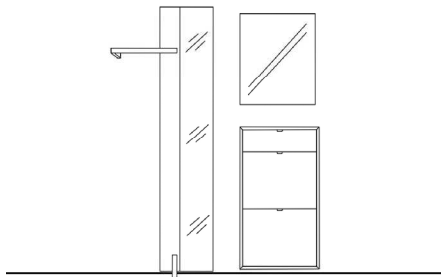

Vorschlag 22

Breite: 182 cm
Höhe: 205 cm
Tiefe: 36 cm

Anzahl	Art.-Nr.	Bezeichnung	PG 10	PG 20
1	90828 li	Wandgarderobe Paneel 40B mit Spiegel 3 Haken auf Rückseite schwarz 205H 77B 35T		
1	91610	Spiegel 2R 60B		
1	83022	Schuhschrank 1 Schubkasten 2 Klappen 2 Schuhkörbe 5H 60B 36T