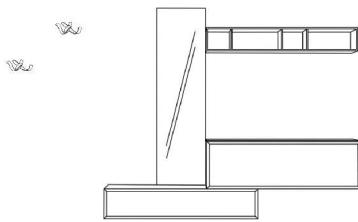

Vorschlag 27

Anzahl	Art.-Nr.	Bezeichnung	PG 10	PG 20
1	83094	Korpus 1 Schubkasten 2/3R 120B 36T		
1	83108	Korpus 1 Klappe mit Mittelseite 1R 120B 36T		
1	91636	Spiegel 4R 40B		
1	83832	Glasabdeckblatt 6 mm 120x36 cm		
1	12680	Regal 10 mm 18H 120B 7T		
2	27826	Skulpturhaken schwarz	à	à

Breite: 245 cm
Höhe: 195 cm
Tiefe: 36 cm