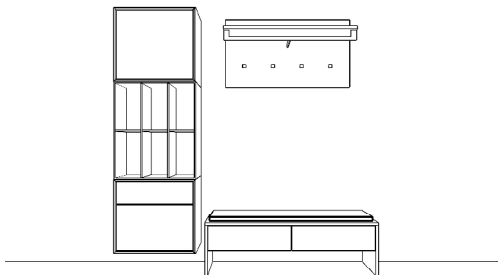

Vorschlag 32

Breite: 200 cm
Höhe: 198 cm
Tiefe: 36 cm

Anzahl	Art.-Nr.	Bezeichnung	PG 10	PG 20
1	83224	Korpus 1 Schubkasten 1 Großraum- schubkasten 5R 60B 36T		
1	12625	Regal 10 mm 2R 60B 7T		
1	83204	Korpus 1 Tür 1 Einlegeboden 5R 60B 36T		
1	92291	Bank 2 Schubkästen 6H 2B 35T		
1	90756	Paneel inkl. Hutablage und eckiger Bügelstange 4 Haken 1133 alu 5R 100B 9T		
Zubehör:				
1	31967	Kissen braun 120 x 32 cm