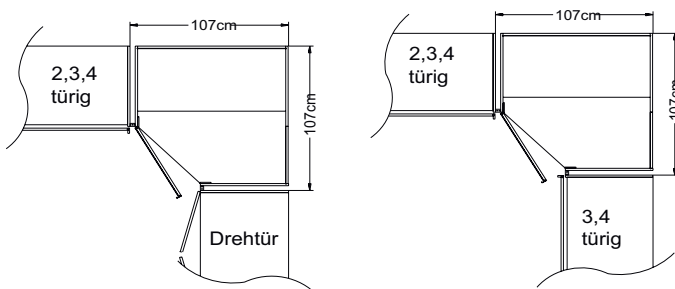

Bitte beachten Sie:

Die mitgelieferte Distanzleiste wird beim direkten Anbau eines Schrankes an den Eckschrank benötigt.

Stellmaße ändern sich (siehe Zeichnungen).

Eckschrank 45 Grad

Eckschrank 90 Grad

Modell-Nr.
SI0606 Dekor Sonoma Eiche
SI1212 Dekor Elfenbein
SI1616 Dekor Artisan Eiche
SI1818 Dekor hellgrau
SI2222 Dekor anthrazit neu
SI2626 Dekor Milano Eiche
SI3636 Dekor vulkan
SI5858 Dekor Trentino Eiche
SI9191 Dekor Sand
SI9696 Dekor weiß