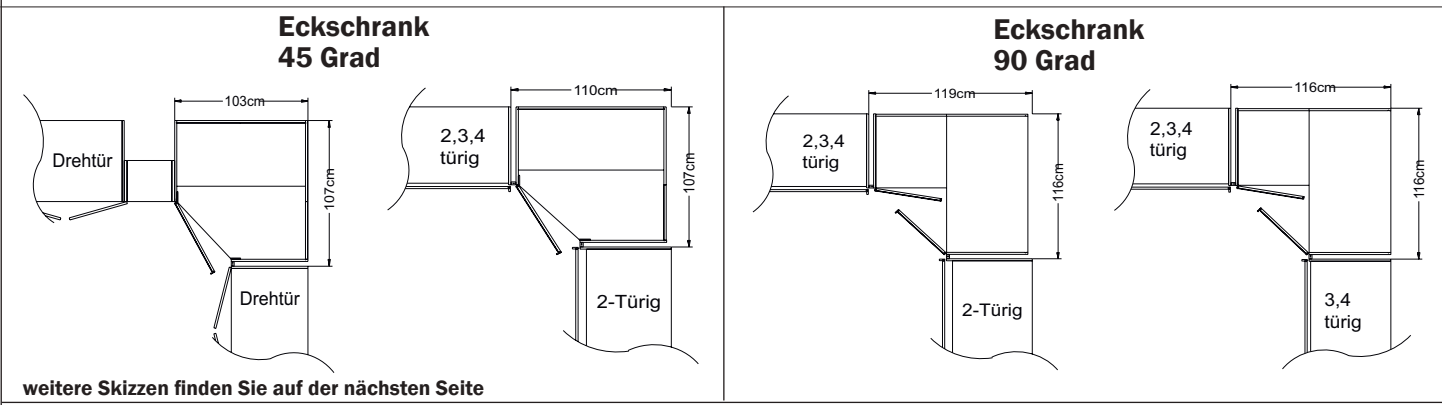

Modell-Nr.	Front
SI06	Dekor Sonoma Eiche
SI12	Dekor Elfenbein
SI16	Dekor Artisan Eiche
SI18	Dekor hellgrau
SI22	Dekor anthrazit neu
SI26	Dekor Milano Eiche
SI36	Dekor vulkan
SI58	Dekor Trentino Eiche
SI91	Dekor Sand
SI96	Dekor weiß

Korpus
06 Dekor Sonoma Eiche
12 Dekor Elfenbein
16 Dekor Artisan Eiche
18 Dekor hellgrau
22 Dekor anthrazit neu
26 Dekor Milano Eiche
36 Dekor vulkan
58 Dekor Trentino Eiche
91 Dekor Sand
96 Dekor weiß

BESTELLHINWEIS:

-Bitte zu allen Schränken die gewünschte Farbausführung der Griffleisten und Zierleisten mit der Modellnr. angeben siehe S. 5

Ausführung:	Breite/Höhe/Tiefe: (in cm)	Griffleiste/Griff	1-türig		2-türig		Dekor	
			B103	T103	B112	T112		
			H222	H240	H222	H240		
Eckschrank 45 Grad (begehbar) 		Griffleisten	Eckschrank 45 Grad Türanschlag rechts	39448 EUR	39449 EUR			Dekor
			Griffe	42661 EUR	42662 EUR			
		Griffleisten	Eckschrank 45 Grad Türanschlag links	39446 EUR	39447 EUR			Dekor
			Griffe	42703 EUR	42704 EUR			
Eckschrank 90 Grad 		Eckschrank 90 Grad			39365 EUR	39366 EUR	Dekor	

Achtung:

- -beim Anbau eines Drehtürenschranks an ein Eckelement muss mit einem Grundelement begonnen werden
- -Eckschränke können nicht mit Kränzen bestückt werden
- -ein begehbarer Eckschrank muss immer auf beiden Seiten angebaut werden

Bitte beachten Sie:

Die mitgelieferte Distanzleiste wird beim direkten Anbau eines Schrankes an den Eckschrank benötigt.
Stellmaße ändern sich (siehe Zeichnungen).