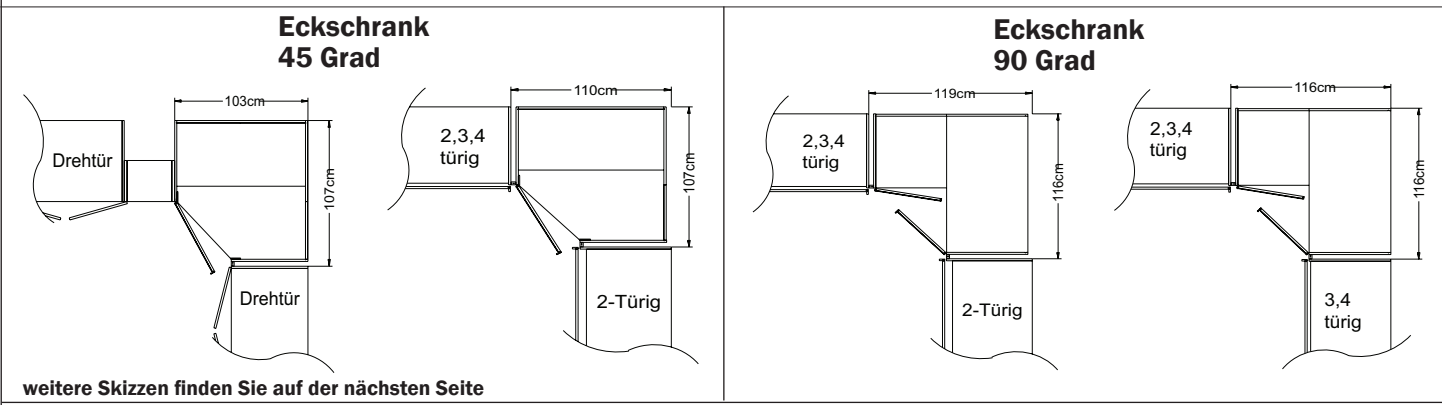

Modell-Nr.	Front
SI06	Dekor Sonoma Eiche
SI11	Dekor mocca
SI16	Dekor Artisan Eiche
SI18	Dekor hellgrau
SI22	Dekor anthrazit neu
SI24	Dekor Buche
SI36	Dekor vulkan
SI58	Dekor Trentino Eiche
SI91	Dekor Sand
SI96	Dekor weiß

Korpus
06 Dekor Sonoma Eiche
11 Dekor mocca
16 Dekor Artisan Eiche
18 Dekor hellgrau
22 Dekor anthrazit neu
24 Dekor Buche
36 Dekor vulkan
58 Dekor Trentino Eiche
91 Dekor Sand
96 Dekor weiß

BESTELLHINWEIS:

-Bitte zu allen Schränken die gewünschte Farbausführung der Griffleisten und Zierleisten mit der Modellnr. angeben siehe S. 5

Breite/Höhe/Tiefe: (in cm)	Griffleiste/Griff	1-türig		2-türig		Ausführung:	Türanschlag:
		B103	T103	B112	T112		
		H222	H240	H222	H240		
Eckschrank 45 Grad (begehbar) 	Griffleisten	39448 EUR	39449 EUR			Dekor	Eckschrank 45 Grad Türanschlag rechts
	Griffe	42661 EUR	42662 EUR				Eckschrank 45 Grad Türanschlag links
	Griffleisten	39446 EUR	39447 EUR			Dekor	Eckschrank 90 Grad
	Griffe	42703 EUR	42704 EUR	39365 EUR	39366 EUR		Dekor
Eckschrank 90 Grad 						Dekor	

Achtung:

- -beim Anbau eines Drehtürenschranks an ein Eckelement muss mit einem Grundelement begonnen werden
- -Eckschränke können nicht mit Kränzen bestückt werden
- -ein begehbarer Eckschrank muss immer auf beiden Seiten angebaut werden

Bitte beachten Sie:

Die mitgelieferte Distanzleiste wird beim direkten Anbau eines Schrankes an den Eckschrank benötigt.

Stellmaße ändern sich (siehe Zeichnungen).