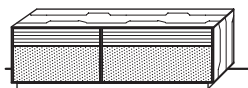

### LINA

**Holzarten:** Naturbuche gebürstet, Asteiche gebürstet, Esche gebürstet, Astnuss

**Korpus/Fronten:**

**Korpus und Front in HOLZ** (= Standard)  
Boden, Platten, Seiten und Fronten in Massivholz

**Laden 15,6 cm generell mit Rillenfräsung**

Laden immer in massiv mit Rillenfräsung  
in MDF deckend lackiert nicht möglich  
auf Wunsch ohne Rillenfräsung möglich!

**Korpus in MDF deckend lackiert**

Boden, Platten, Seiten in MDF deckend lackiert  
glatte Frontteile auf Wunsch in MDF möglich