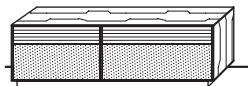

### LINA

**Holzarten:** Naturbuche gebürstet, Asteiche gebürstet, Esche gebürstet, Astnuss

**Korpus/Fronten:**

**Korpus und Front in HOLZ** (= Standard)  
Boden, Platten, Seiten und Fronten in Massivholz

**Laden 15,6 cm generell mit Rillenfräsung**

Laden immer in massiv mit Rillenfräsung  
in MDF deckend lackiert nicht möglich  
auf Wunsch ohne Rillenfräsung möglich!

**Korpus in MDF deckend lackiert**

Boden, Platten, Seiten in MDF deckend lackiert  
glatte Frontteile auf Wunsch in MDF möglich