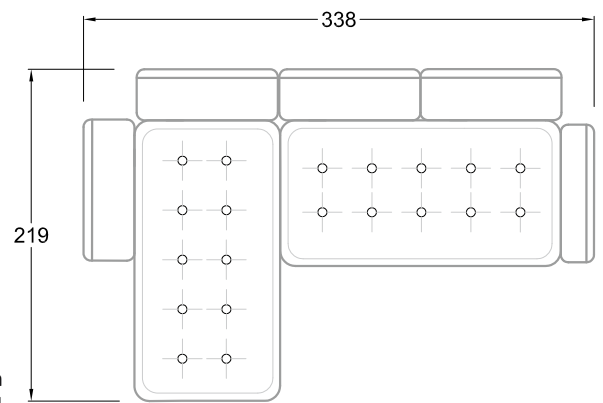

FN
Sofa mit 2
Lehnen und 2
Armlehnen

F
Sofa mit
4 Lehnen

Xli
Récamière
3 Lehnen

Xre
Récamière
3 Lehnen

Rli
Récamière
2 Lehnen

Rre
Récamière
2 Lehnen

Day Bed
Single

Day Bed
Double
2 Lehnen

Ecke mit
2 Arm- und
3 Rückenlehnen
2xFS-3xLR-2xLN

Ecke mit
1 Arm- und
4 Rückenlehnen
2xFS-4xLR-1xLN

Ecke mit
1 Arm- und
5 Rückenlehnen
2xFS-5xLR-1xLN

Ecke symmetrisch
mit 1 Arm- und
6 Rückenlehnen
2xFS-1xES-6xLR-1xLN

Breites Sofa mit
2 Arm- und
4 Rückenlehnen
2xFS-4xLR-2xLN

Sofa mit
2 Arm- und 2 Rückenlehnen
FS-2xLR-2xLN

Sofa mit
1 Arm- und 3 Rückenlehnen
FS-3xLR-1xLN

Kleine Ecke mit
1 Arm- und 4 Rückenlehne
1xFS-1xES-4xLR-1xLN