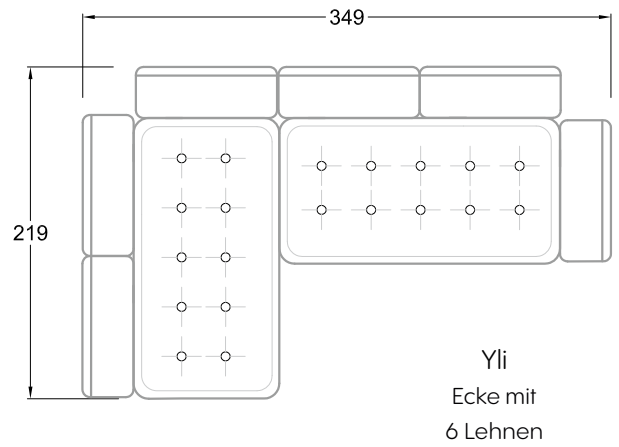

FN
Sofa mit 2
Lehnen und 2
Armlehnen

F
Sofa mit
4 Lehnen

Xli
Récamière
3 Lehnen

Xre
Récamière
3 Lehnen

Rli
Récamière
2 Lehnen

Rre
Récamière
2 Lehnen

Day Bed
Single

Day Bed
Double
2 Lehnen

Ecke mit
2 Arm- und
3 Rückenlehnen
2xFS-3xLR-2xLN

Ecke mit
1 Arm- und
4 Rückenlehnen
2xFS-4xLR-1xLN

Ecke mit
1 Arm- und
5 Rückenlehnen
2xFS-5xLR-1xLN

Ecke symmetrisch
mit 1 Arm- und
6 Rückenlehnen
2xFS-1xES-6xLR-1xLN

Breites Sofa mit
2 Arm- und
4 Rückenlehnen
2xFS-4xLR-2xLN

Sofa mit
2 Arm- und 2 Rückenlehnen
FS-2xLR-2xLN

Sofa mit
1 Arm- und 3 Rückenlehnen
FS-3xLR-1xLN

Kleine Ecke mit
1 Arm- und 4 Rückenlehne
1xFS-1xES-4xLR-1xLN