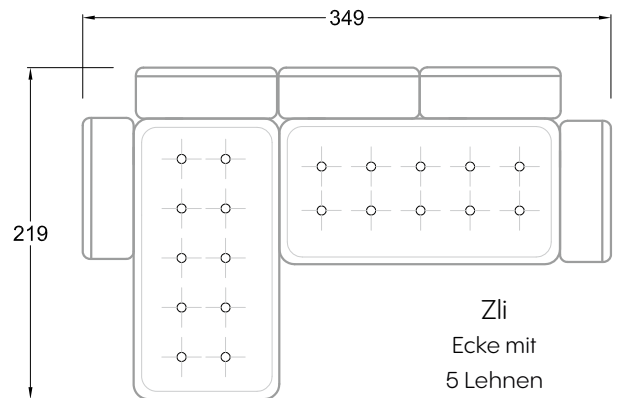

FN
Sofa mit 2
Lehnen und 2
Armlehnen

F
Sofa mit
4 Lehnen

Xli
Récamière
3 Lehnen

Xre
Récamière
3 Lehnen

Rli
Récamière
2 Lehnen

Rre
Récamière
2 Lehnen

Day Bed
Single

Day Bed
Double
2 Lehnen

Ecke mit
2 Arm- und
3 Rückenlehnen
2xFS-3xLR-2xLN

Ecke mit
1 Arm- und
4 Rückenlehnen
2xFS-4xLR-1xLN

Ecke mit
1 Arm- und
5 Rückenlehnen
2xFS-5xLR-1xLN

Ecke symmetrisch
mit 1 Arm- und
6 Rückenlehnen
2xFS-1xES-6xLR-1xLN

Breites Sofa mit
2 Arm- und
4 Rückenlehnen
2xFS-4xLR-2xLN

Sofa mit
2 Arm- und 2 Rückenlehnen
FS-2xLR-2xLN

Sofa mit
1 Arm- und 3 Rückenlehnen
FS-3xLR-1xLN

Kleine Ecke mit
1 Arm- und 4 Rückenlehne
1xFS-1xES-4xLR-1xLN