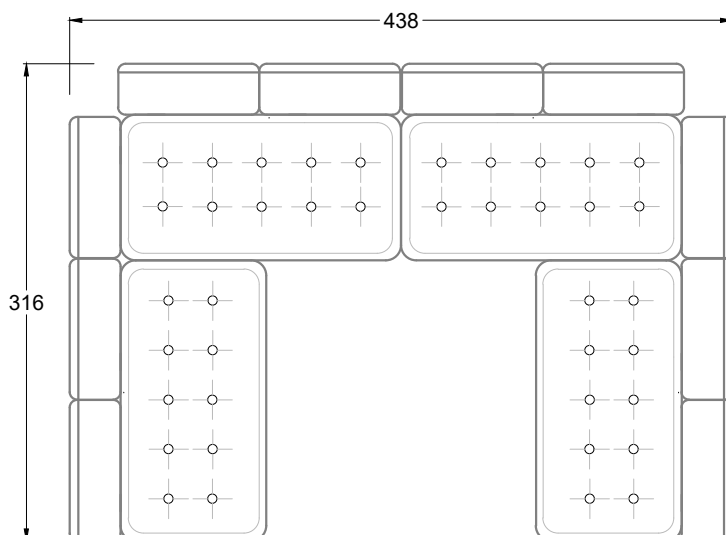

FN
Sofa mit 2
Lehnen und 2
Armlehnen

F
Sofa mit
4 Lehnen

Xli
Récamière
3 Lehnen

Xre
Récamière
3 Lehnen

Rli
Récamière
2 Lehnen

Rre
Récamière
2 Lehnen

Day Bed
Single

Day Bed
Double
2 Lehnen

Ecke mit
2 Arm- und
3 Rückenlehnen
2xFS-3xLR-2xLN

Ecke mit
1 Arm- und
4 Rückenlehnen
2xFS-4xLR-1xLN

Ecke mit
1 Arm- und
5 Rückenlehnen
2xFS-5xLR-1xLN

Ecke symmetrisch
mit 1 Arm- und
6 Rückenlehnen
2xFS-1xES-6xLR-1xLN

Breites Sofa mit
2 Arm- und
4 Rückenlehnen
2xFS-4xLR-2xLN

Sofa mit
2 Arm- und 2 Rückenlehnen
FS-2xLR-2xLN

Sofa mit
1 Arm- und 3 Rückenlehnen
FS-3xLR-1xLN

Kleine Ecke mit
1 Arm- und 4 Rückenlehne
1xFS-1xES-4xLR-1xLN