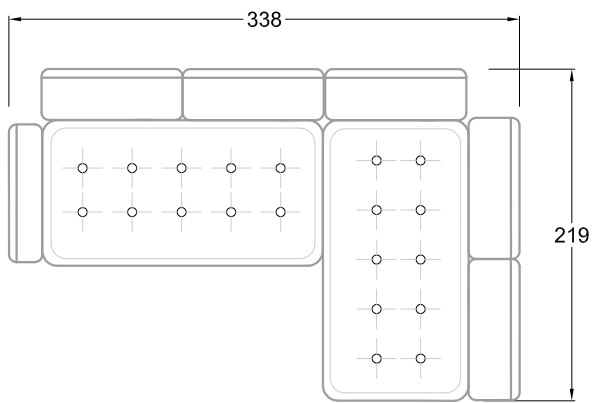

FN
Sofa mit 2
Lehnen und 2
Armlehnen

F
Sofa mit
4 Lehnen

Xli
Récamière
3 Lehnen

Xre
Récamière
3 Lehnen

Rli
Récamière
2 Lehnen

Rre
Récamière
2 Lehnen

Day Bed
Single

Day Bed
Double
2 Lehnen

Ecke mit
2 Arm- und
3 Rückenlehnen
2xFS-3xLR-2xLN

Ecke mit
1 Arm- und
4 Rückenlehnen
2xFS-4xLR-1xLN

Ecke mit
1 Arm- und
5 Rückenlehnen
2xFS-5xLR-1xLN

Ecke symmetrisch
mit 1 Arm- und
6 Rückenlehnen
2xFS-1xES-6xLR-1xLN

Breites Sofa mit
2 Arm- und
4 Rückenlehnen
2xFS-4xLR-2xLN

Sofa mit
2 Arm- und 2 Rückenlehnen
FS-2xLR-2xLN

Sofa mit
1 Arm- und 3 Rückenlehnen
FS-3xLR-1xLN

Kleine Ecke mit
1 Arm- und 4 Rückenlehne
1xFS-1xES-4xLR-1xLN