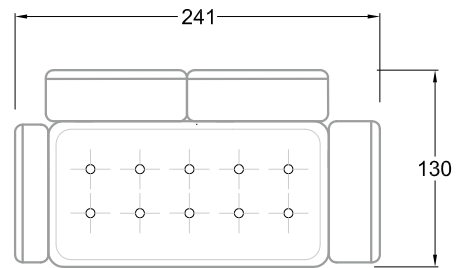

FN
Sofa mit 2
Lehnen und 2
Armlehnen

F
Sofa mit
4 Lehnen

Xli
Récamière
3 Lehnen

Xre
Récamière
3 Lehnen

Rli
Récamière
2 Lehnen

Rre
Récamière
2 Lehnen

Day Bed
Single

Day Bed
Double
2 Lehnen

Ecke mit
2 Arm- und
3 Rückenlehnen
2xFS-3xLR-2xLN

Ecke mit
1 Arm- und
4 Rückenlehnen
2xFS-4xLR-1xLN

Ecke mit
1 Arm- und
5 Rückenlehnen
2xFS-5xLR-1xLN

Ecke symmetrisch
mit 1 Arm- und
6 Rückenlehnen
2xFS-1xES-6xLR-1xLN

Breites Sofa mit
2 Arm- und
4 Rückenlehnen
2xFS-4xLR-2xLN

Sofa mit
2 Arm- und 2 Rückenlehnen
FS-2xLR-2xLN

Sofa mit
1 Arm- und 3 Rückenlehnen
FS-3xLR-1xLN

Kleine Ecke mit
1 Arm- und 4 Rückenlehne
1xFS-1xES-4xLR-1xLN