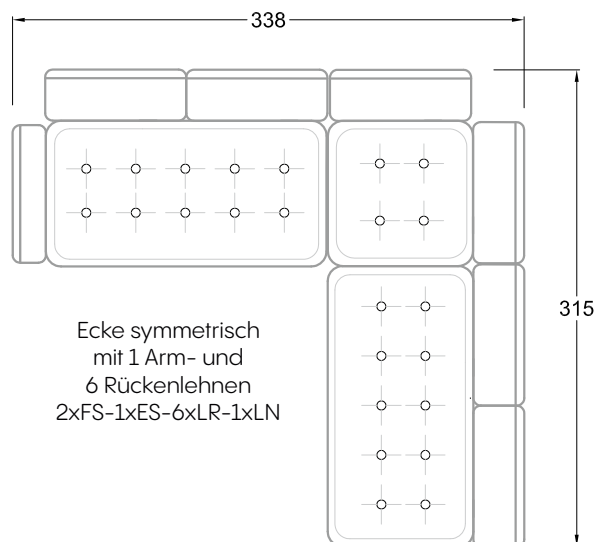

FN
Sofa mit 2
Lehnen und 2
Armlehnen

F
Sofa mit
4 Lehnen

Xli
Récamière
3 Lehnen

Xre
Récamière
3 Lehnen

Rli
Récamière
2 Lehnen

Rre
Récamière
2 Lehnen

Day Bed
Single

Day Bed
Double
2 Lehnen

Ecke mit
2 Arm- und
3 Rückenlehnen
2xFS-3xLR-2xLN

Ecke mit
1 Arm- und
4 Rückenlehnen
2xFS-4xLR-1xLN

Ecke mit
1 Arm- und
5 Rückenlehnen
2xFS-5xLR-1xLN

Ecke symmetrisch
mit 1 Arm- und
6 Rückenlehnen
2xFS-1xES-6xLR-1xLN

Breites Sofa mit
2 Arm- und
4 Rückenlehnen
2xFS-4xLR-2xLN

Sofa mit
2 Arm- und 2 Rückenlehnen
FS-2xLR-2xLN

Sofa mit
1 Arm- und 3 Rückenlehnen
FS-3xLR-1xLN

Kleine Ecke mit
1 Arm- und 4 Rückenlehne
1xFS-1xES-4xLR-1xLN