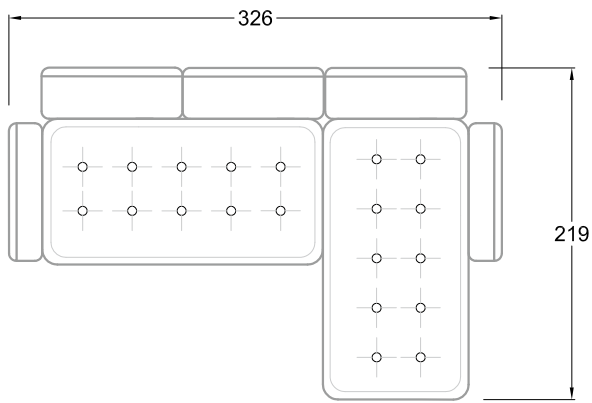

FN
Sofa mit 2
Lehnen und 2
Armlehnen

F
Sofa mit
4 Lehnen

Xli
Récamière
3 Lehnen

Xre
Récamière
3 Lehnen

Rli
Récamière
2 Lehnen

Rre
Récamière
2 Lehnen

Day Bed
Single

Day Bed
Double
2 Lehnen

Ecke mit
2 Arm- und
3 Rückenlehnen
2xFS-3xLR-2xLN

Ecke mit
1 Arm- und
4 Rückenlehnen
2xFS-4xLR-1xLN

Ecke mit
1 Arm- und
5 Rückenlehnen
2xFS-5xLR-1xLN

Ecke symmetrisch
mit 1 Arm- und
6 Rückenlehnen
2xFS-1xES-6xLR-1xLN