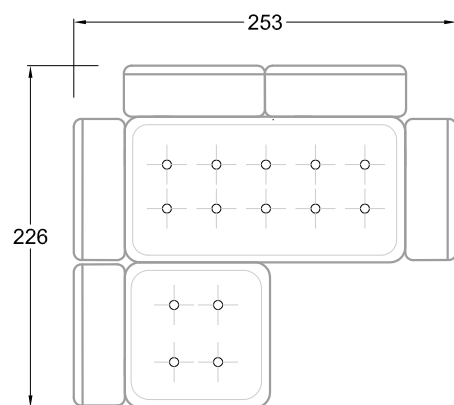

FN
Sofa mit 2
Lehnen und 2
Armlehnen

F
Sofa mit
4 Lehnen

Xli
Récamière
3 Lehnen

Xre
Récamière
3 Lehnen

Rli
Récamière
2 Lehnen

Rre
Récamière
2 Lehnen

Day Bed
Single

Day Bed
Double
2 Lehnen

Ecke mit
2 Arm- und
3 Rückenlehnen
2xFS-3xLR-2xLN

Ecke mit
1 Arm- und
4 Rückenlehnen
2xFS-4xLR-1xLN

Ecke mit
1 Arm- und
5 Rückenlehnen
2xFS-5xLR-1xLN

Ecke symmetrisch
mit 1 Arm- und
6 Rückenlehnen
2xFS-1xES-6xLR-1xLN

Breites Sofa mit
2 Arm- und
4 Rückenlehnen
2xFS-4xLR-2xLN

Sofa mit
2 Arm- und 2 Rückenlehnen
FS-2xLR-2xLN

Sofa mit
1 Arm- und 3 Rückenlehnen
FS-3xLR-1xLN

Kleine Ecke mit
1 Arm- und 4 Rückenlehne
1xFS-1xES-4xLR-1xLN