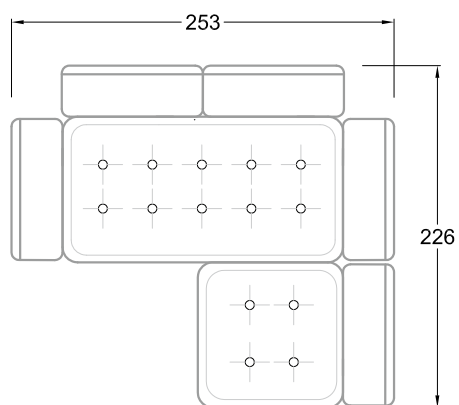

FN
Sofa mit 2
Lehnen und 2
Armlehnen

F
Sofa mit
4 Lehnen

Xli
Récamière
3 Lehnen

Xre
Récamière
3 Lehnen

Rli
Récamière
2 Lehnen

Rre
Récamière
2 Lehnen

Day Bed
Single

Day Bed
Double
2 Lehnen

Ecke mit
2 Arm- und
3 Rückenlehnen
2xFS-3xLR-2xLN

Ecke mit
1 Arm- und
4 Rückenlehnen
2xFS-4xLR-1xLN

Ecke mit
1 Arm- und
5 Rückenlehnen
2xFS-5xLR-1xLN

Ecke symmetrisch
mit 1 Arm- und
6 Rückenlehnen
2xFS-1xES-6xLR-1xLN

Breites Sofa mit
2 Arm- und
4 Rückenlehnen
2xFS-4xLR-2xLN

Sofa mit
2 Arm- und 2 Rückenlehnen
FS-2xLR-2xLN

Sofa mit
1 Arm- und 3 Rückenlehnen
FS-3xLR-1xLN

Kleine Ecke mit
1 Arm- und 4 Rückenlehne
1xFS-1xES-4xLR-1xLN