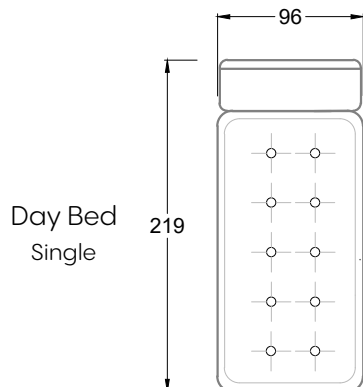

FN
Sofa mit 2
Lehnen und 2
Armlehnen

F
Sofa mit
4 Lehnen

Xli
Récamière
3 Lehnen

Xre
Récamière
3 Lehnen

Rli
Récamière
2 Lehnen

Rre
Récamière
2 Lehnen

Day Bed
Single

Day Bed
Double
2 Lehnen

Ecke mit
2 Arm- und
3 Rückenlehnen
2xFS-3xLR-2xLN

Ecke mit
1 Arm- und
4 Rückenlehnen
2xFS-4xLR-1xLN

Ecke mit
1 Arm- und
5 Rückenlehnen
2xFS-5xLR-1xLN

Ecke symmetrisch
mit 1 Arm- und
6 Rückenlehnen
2xFS-1xES-6xLR-1xLN