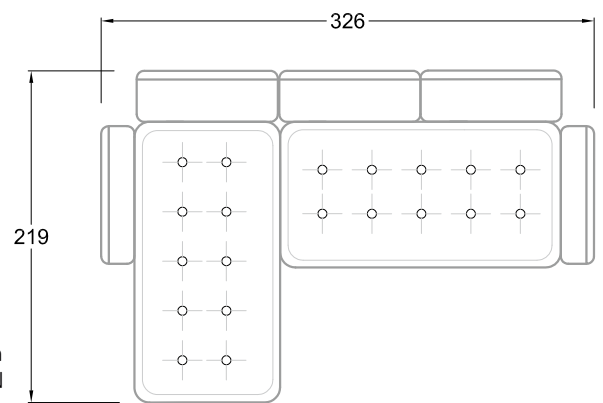

FN
Sofa mit 2
Lehnen und 2
Armlehnen

F
Sofa mit
4 Lehnen

Xli
Récamière
3 Lehnen

Xre
Récamière
3 Lehnen

Rli
Récamière
2 Lehnen

Rre
Récamière
2 Lehnen

Day Bed
Single

Day Bed
Double
2 Lehnen

Ecke mit
2 Arm- und
3 Rückenlehnen
2xFS-3xLR-2xLN

Ecke mit
1 Arm- und
4 Rückenlehnen
2xFS-4xLR-1xLN

Ecke mit
1 Arm- und
5 Rückenlehnen
2xFS-5xLR-1xLN

Ecke symmetrisch
mit 1 Arm- und
6 Rückenlehnen
2xFS-1xES-6xLR-1xLN