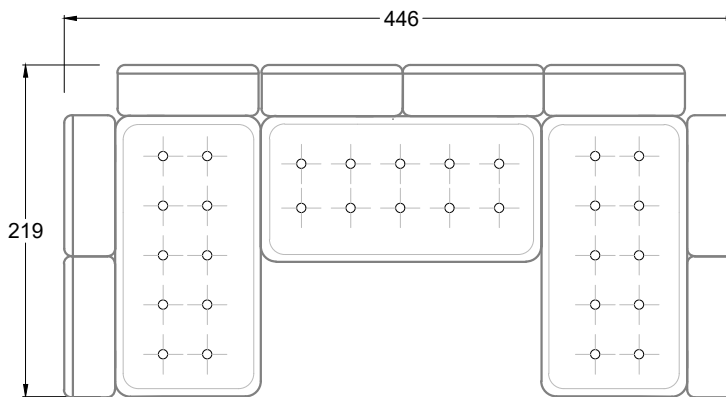

FN
Sofa mit 2
Lehnen und 2
Armlehnen

F
Sofa mit
4 Lehnen

Xli
Récamière
3 Lehnen

Xre
Récamière
3 Lehnen

Rli
Récamière
2 Lehnen

Rre
Récamière
2 Lehnen

Day Bed
Single

Day Bed
Double
2 Lehnen

Ecke mit
2 Arm- und
3 Rückenlehnen
2xFS-3xLR-2xLN

Ecke mit
1 Arm- und
4 Rückenlehnen
2xFS-4xLR-1xLN

Ecke mit
1 Arm- und
5 Rückenlehnen
2xFS-5xLR-1xLN

Ecke symmetrisch
mit 1 Arm- und
6 Rückenlehnen
2xFS-1xES-6xLR-1xLN