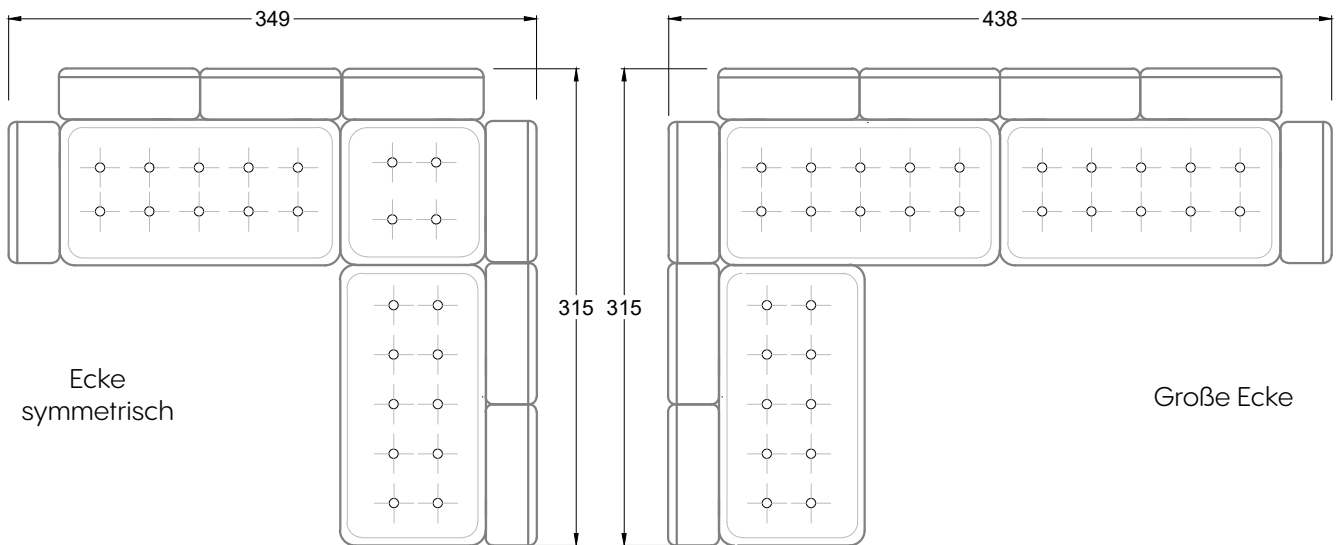

FN
Sofa mit 2
Lehnen und 2
Armlehnen

F
Sofa mit
4 Lehnen

Xli
Récamière
3 Lehnen

Xre
Récamière
3 Lehnen

Rli
Récamière
2 Lehnen

Rre
Récamière
2 Lehnen

Day Bed
Single

Day Bed
Double
2 Lehnen

Ecke mit
2 Arm- und
3 Rückenlehnen
2xFS-3xLR-2xLN

Ecke mit
1 Arm- und
4 Rückenlehnen
2xFS-4xLR-1xLN

Ecke mit
1 Arm- und
5 Rückenlehnen
2xFS-5xLR-1xLN

Ecke symmetrisch
mit 1 Arm- und
6 Rückenlehnen
2xFS-1xES-6xLR-1xLN

Breites Sofa mit
2 Arm- und
4 Rückenlehnen
2xFS-4xLR-2xLN

Sofa mit
2 Arm- und 2 Rückenlehnen
FS-2xLR-2xLN

Sofa mit
1 Arm- und 3 Rückenlehnen
FS-3xLR-1xLN

Kleine Ecke mit
1 Arm- und 4 Rückenlehne
1xFS-1xES-4xLR-1xLN