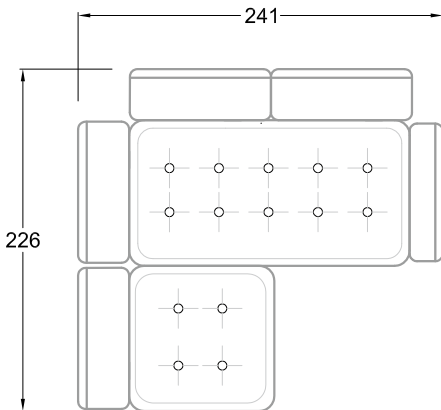

FN
Sofa mit 2
Lehnen und 2
Armlehnen

F
Sofa mit
4 Lehnen

Xli
Récamière
3 Lehnen

Xre
Récamière
3 Lehnen

Rli
Récamière
2 Lehnen

Rre
Récamière
2 Lehnen

Day Bed
Single

Day Bed
Double
2 Lehnen

Ecke mit
2 Arm- und
3 Rückenlehnen
2xFS-3xLR-2xLN

Ecke mit
1 Arm- und
4 Rückenlehnen
2xFS-4xLR-1xLN

Ecke mit
1 Arm- und
5 Rückenlehnen
2xFS-5xLR-1xLN

Ecke symmetrisch
mit 1 Arm- und
6 Rückenlehnen
2xFS-1xES-6xLR-1xLN

Breites Sofa mit
2 Arm- und
4 Rückenlehnen
2xFS-4xLR-2xLN

Sofa mit
2 Arm- und 2 Rückenlehnen
FS-2xLR-2xLN

Sofa mit
1 Arm- und 3 Rückenlehnen
FS-3xLR-1xLN

Kleine Ecke mit
1 Arm- und 4 Rückenlehne
1xFS-1xES-4xLR-1xLN