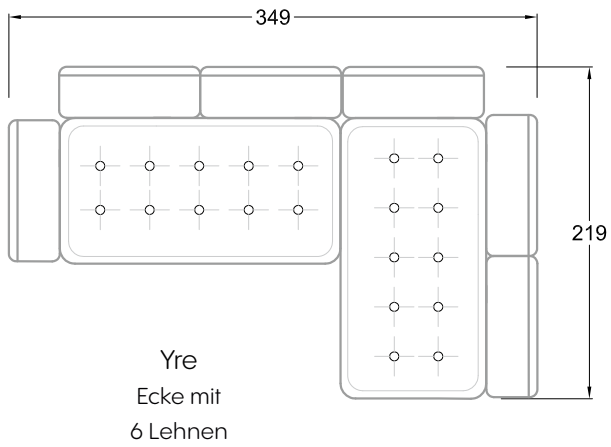

FN
Sofa mit 2
Lehnen und 2
Armlehnen

F
Sofa mit
4 Lehnen

Xli
Récamière
3 Lehnen

Xre
Récamière
3 Lehnen

Rli
Récamière
2 Lehnen

Rre
Récamière
2 Lehnen

Day Bed
Single

Day Bed
Double
2 Lehnen

Ecke mit
2 Arm- und
3 Rückenlehnen
2xFS-3xLR-2xLN

Ecke mit
1 Arm- und
4 Rückenlehnen
2xFS-4xLR-1xLN

Ecke mit
1 Arm- und
5 Rückenlehnen
2xFS-5xLR-1xLN

Ecke symmetrisch
mit 1 Arm- und
6 Rückenlehnen
2xFS-1xES-6xLR-1xLN

Breites Sofa mit
2 Arm- und
4 Rückenlehnen
2xFS-4xLR-2xLN

Sofa mit
2 Arm- und 2 Rückenlehnen
FS-2xLR-2xLN

Sofa mit
1 Arm- und 3 Rückenlehnen
FS-3xLR-1xLN

Kleine Ecke mit
1 Arm- und 4 Rückenlehne
1xFS-1xES-4xLR-1xLN