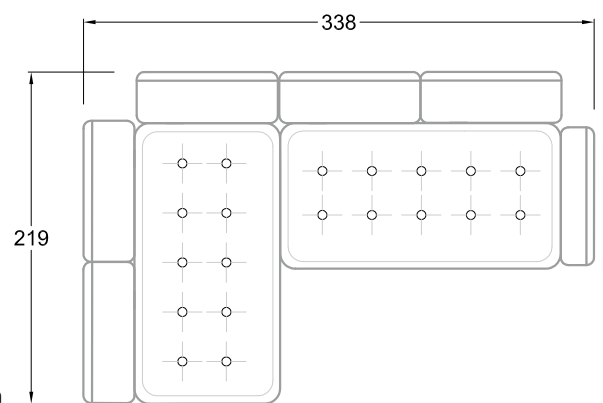

FN
Sofa mit 2
Lehnen und 2
Armlehnen

F
Sofa mit
4 Lehnen

Xli
Récamière
3 Lehnen

Xre
Récamière
3 Lehnen

Rli
Récamière
2 Lehnen

Rre
Récamière
2 Lehnen

Day Bed
Single

Day Bed
Double
2 Lehnen

Ecke mit
2 Arm- und
3 Rückenlehnen
2xFS-3xLR-2xLN

Ecke mit
1 Arm- und
4 Rückenlehnen
2xFS-4xLR-1xLN

Ecke mit
1 Arm- und
5 Rückenlehnen
2xFS-5xLR-1xLN

Ecke symmetrisch
mit 1 Arm- und
6 Rückenlehnen
2xFS-1xES-6xLR-1xLN

Breites Sofa mit
2 Arm- und
4 Rückenlehnen
2xFS-4xLR-2xLN

Sofa mit
2 Arm- und 2 Rückenlehnen
FS-2xLR-2xLN

Sofa mit
1 Arm- und 3 Rückenlehnen
FS-3xLR-1xLN

Kleine Ecke mit
1 Arm- und 4 Rückenlehne
1xFS-1xES-4xLR-1xLN