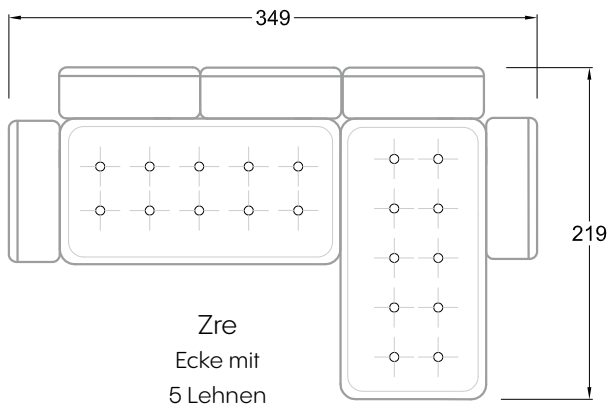

FN
Sofa mit 2
Lehnen und 2
Armlehnen

F
Sofa mit
4 Lehnen

Xli
Récamière
3 Lehnen

Xre
Récamière
3 Lehnen

Rli
Récamière
2 Lehnen

Rre
Récamière
2 Lehnen

Day Bed
Single

Day Bed
Double
2 Lehnen

Ecke mit
2 Arm- und
3 Rückenlehnen
2xFS-3xLR-2xLN

Ecke mit
1 Arm- und
4 Rückenlehnen
2xFS-4xLR-1xLN

Ecke mit
1 Arm- und
5 Rückenlehnen
2xFS-5xLR-1xLN

Ecke symmetrisch
mit 1 Arm- und
6 Rückenlehnen
2xFS-1xES-6xLR-1xLN

Breites Sofa mit
2 Arm- und
4 Rückenlehnen
2xFS-4xLR-2xLN

Sofa mit
2 Arm- und 2 Rückenlehnen
FS-2xLR-2xLN

Sofa mit
1 Arm- und 3 Rückenlehnen
FS-3xLR-1xLN

Kleine Ecke mit
1 Arm- und 4 Rückenlehne
1xFS-1xES-4xLR-1xLN