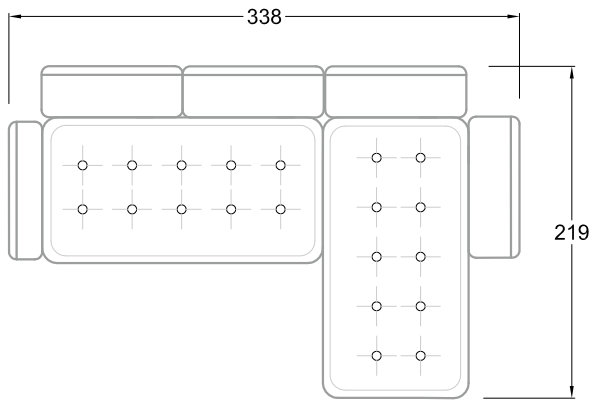

FN
Sofa mit 2
Lehnen und 2
Armlehnen

F
Sofa mit
4 Lehnen

Xli
Récamière
3 Lehnen

Xre
Récamière
3 Lehnen

Rli
Récamière
2 Lehnen

Rre
Récamière
2 Lehnen

Day Bed
Single

Day Bed
Double
2 Lehnen

Ecke mit
2 Arm- und
3 Rückenlehnen
2xFS-3xLR-2xLN

Ecke mit
1 Arm- und
4 Rückenlehnen
2xFS-4xLR-1xLN

Ecke mit
1 Arm- und
5 Rückenlehnen
2xFS-5xLR-1xLN

Ecke symmetrisch
mit 1 Arm- und
6 Rückenlehnen
2xFS-1xES-6xLR-1xLN