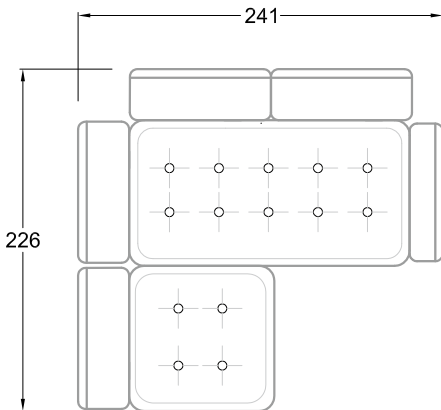

FN  
Sofa mit 2  
Lehnen und 2  
Armlehnen

F  
Sofa mit  
4 Lehnen

Xli  
Récamière  
3 Lehnen

Xre  
Récamière  
3 Lehnen

Rli  
Récamière  
2 Lehnen

Rre  
Récamière  
2 Lehnen

Day Bed  
Single

Day Bed  
Double  
2 Lehnen

Breites Sofa

Doppel-Ecke

Großes U

Ecke mit  
2 Arm- und  
3 Rückenlehnen  
2xFS-3xLR-2xLN

Ecke mit  
1 Arm- und  
4 Rückenlehnen  
2xFS-4xLR-1xLN

Ecke mit  
1 Arm- und  
5 Rückenlehnen  
2xFS-5xLR-1xLN

Ecke symmetrisch  
mit 1 Arm- und  
6 Rückenlehnen  
2xFS-1xES-6xLR-1xLN

Breites Sofa mit  
2 Arm- und  
4 Rückenlehnen  
2xFS-4xLR-2xLN

Sofa mit  
2 Arm- und 2 Rückenlehnen  
FS-2xLR-2xLN

Sofa mit  
1 Arm- und 3 Rückenlehnen  
FS-3xLR-1xLN

Kleine Ecke mit  
1 Arm- und 4 Rückenlehne  
1xFS-1xES-4xLR-1xLN