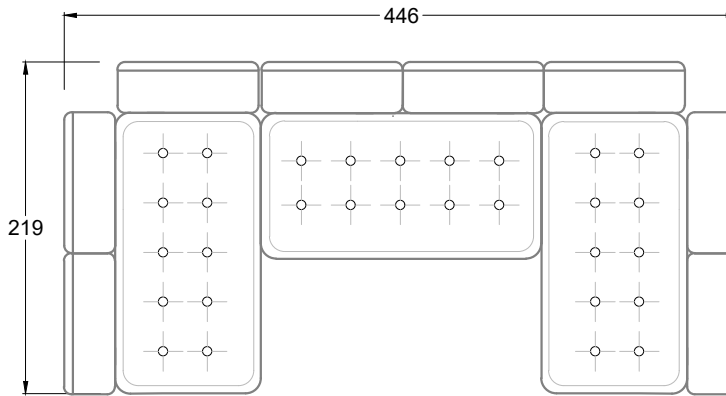

FN  
Sofa mit 2  
Lehnen und 2  
Armlehnen

F  
Sofa mit  
4 Lehnen

Xli  
Récamière  
3 Lehnen

Xre  
Récamière  
3 Lehnen

Rli  
Récamière  
2 Lehnen

Rre  
Récamière  
2 Lehnen

Day Bed  
Single

Day Bed  
Double  
2 Lehnen

Breites Sofa

Doppel-Ecke

Großes U

Ecke mit  
2 Arm- und  
3 Rückenlehnen  
2xFS-3xLR-2xLN

Ecke mit  
1 Arm- und  
4 Rückenlehnen  
2xFS-4xLR-1xLN

Ecke mit  
1 Arm- und  
5 Rückenlehnen  
2xFS-5xLR-1xLN

Ecke symmetrisch  
mit 1 Arm- und  
6 Rückenlehnen  
2xFS-1xES-6xLR-1xLN