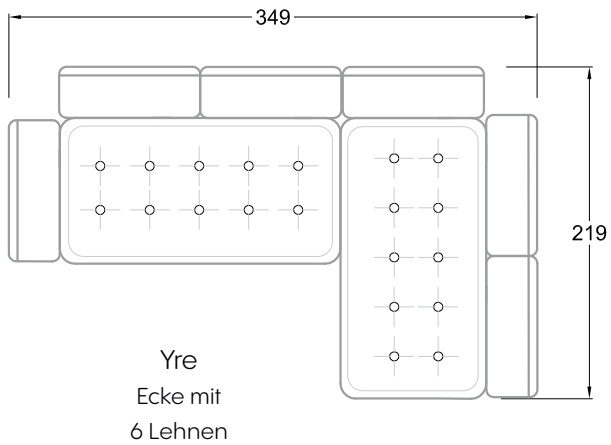

FN  
Sofa mit 2  
Lehnen und 2  
Armlehnen

F  
Sofa mit  
4 Lehnen

Xli  
Récamière  
3 Lehnen

Xre  
Récamière  
3 Lehnen

Rli  
Récamière  
2 Lehnen

Rre  
Récamière  
2 Lehnen

Day Bed  
Single

Day Bed  
Double  
2 Lehnen

Breites Sofa

Doppel-Ecke

Großes U

Ecke mit  
2 Arm- und  
3 Rückenlehnen  
2xFS-3xLR-2xLN

Ecke mit  
1 Arm- und  
4 Rückenlehnen  
2xFS-4xLR-1xLN

Ecke mit  
1 Arm- und  
5 Rückenlehnen  
2xFS-5xLR-1xLN

Ecke symmetrisch  
mit 1 Arm- und  
6 Rückenlehnen  
2xFS-1xES-6xLR-1xLN