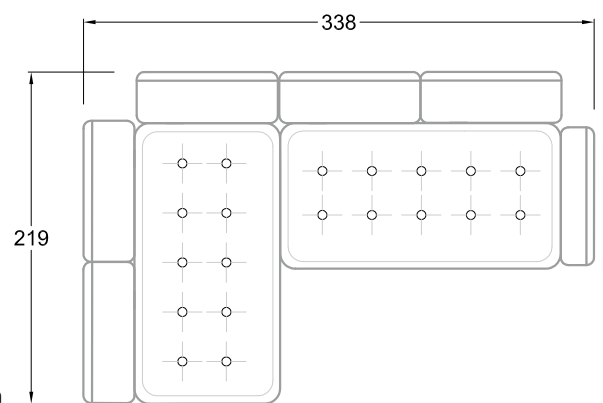

FN  
Sofa mit 2  
Lehnen und 2  
Armlehnen

F  
Sofa mit  
4 Lehnen

Xli  
Récamière  
3 Lehnen

Xre  
Récamière  
3 Lehnen

Rli  
Récamière  
2 Lehnen

Rre  
Récamière  
2 Lehnen

Day Bed  
Single

Day Bed  
Double  
2 Lehnen

Breites Sofa

Doppel-Ecke

Großes U

Ecke mit  
2 Arm- und  
3 Rückenlehnen  
2xFS-3xLR-2xLN

Ecke mit  
1 Arm- und  
4 Rückenlehnen  
2xFS-4xLR-1xLN

Ecke mit  
1 Arm- und  
5 Rückenlehnen  
2xFS-5xLR-1xLN

Ecke symmetrisch  
mit 1 Arm- und  
6 Rückenlehnen  
2xFS-1xES-6xLR-1xLN

Breites Sofa mit  
2 Arm- und  
4 Rückenlehnen  
2xFS-4xLR-2xLN

Sofa mit  
2 Arm- und 2 Rückenlehnen  
FS-2xLR-2xLN

Sofa mit  
1 Arm- und 3 Rückenlehnen  
FS-3xLR-1xLN

Kleine Ecke mit  
1 Arm- und 4 Rückenlehne  
1xFS-1xES-4xLR-1xLN