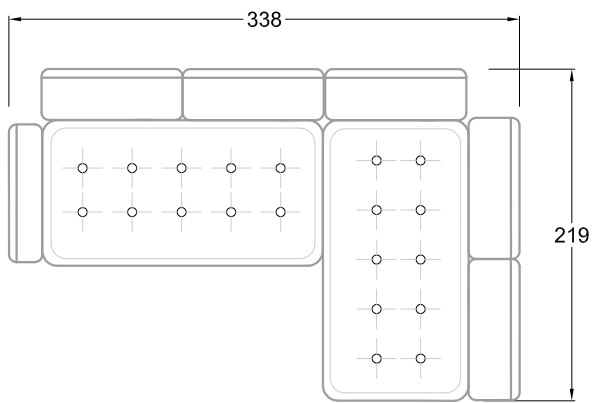

FN  
Sofa mit 2  
Lehnen und 2  
Armlehnen

F  
Sofa mit  
4 Lehnen

Xli  
Récamière  
3 Lehnen

Xre  
Récamière  
3 Lehnen

Rli  
Récamière  
2 Lehnen

Rre  
Récamière  
2 Lehnen

Day Bed  
Single

Day Bed  
Double  
2 Lehnen

Breites Sofa

Doppel-Ecke

Großes U

Ecke mit  
2 Arm- und  
3 Rückenlehnen  
2xFS-3xLR-2xLN

Ecke mit  
1 Arm- und  
4 Rückenlehnen  
2xFS-4xLR-1xLN

Ecke mit  
1 Arm- und  
5 Rückenlehnen  
2xFS-5xLR-1xLN

Ecke symmetrisch  
mit 1 Arm- und  
6 Rückenlehnen  
2xFS-1xES-6xLR-1xLN

Breites Sofa mit  
2 Arm- und  
4 Rückenlehnen  
2xFS-4xLR-2xLN

Sofa mit  
2 Arm- und 2 Rückenlehnen  
FS-2xLR-2xLN

Sofa mit  
1 Arm- und 3 Rückenlehnen  
FS-3xLR-1xLN

Kleine Ecke mit  
1 Arm- und 4 Rückenlehne  
1xFS-1xES-4xLR-1xLN