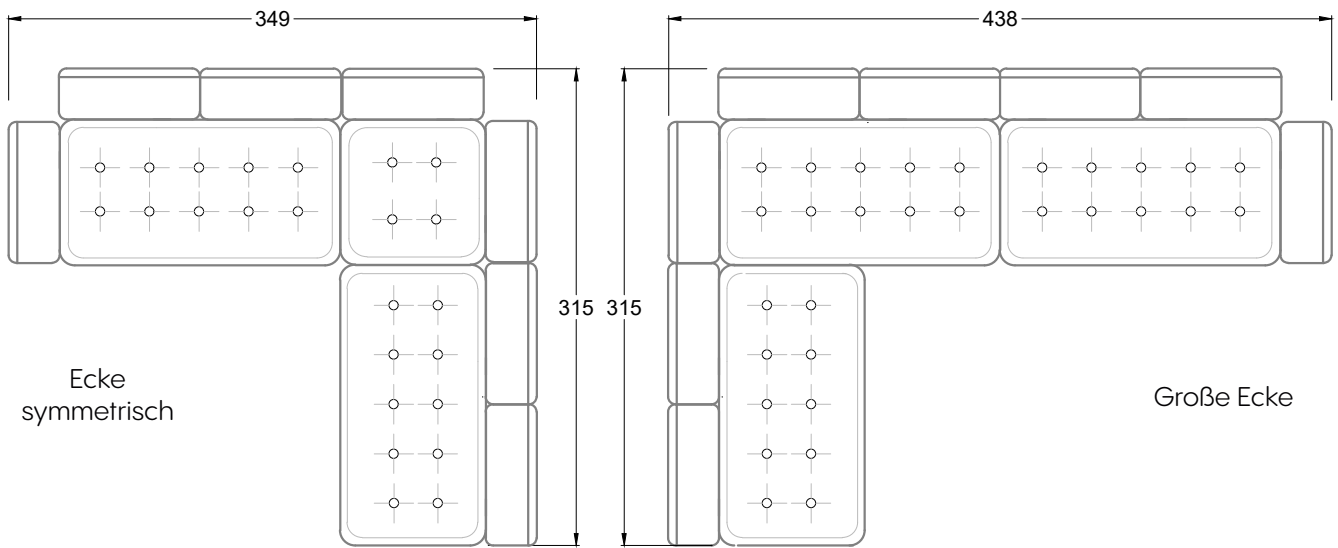

FN  
Sofa mit 2  
Lehnen und 2  
Armlehnen

F  
Sofa mit  
4 Lehnen

Xli  
Récamière  
3 Lehnen

Xre  
Récamière  
3 Lehnen

Rli  
Récamière  
2 Lehnen

Rre  
Récamière  
2 Lehnen

Day Bed  
Single

Day Bed  
Double  
2 Lehnen

Breites Sofa

Doppel-Ecke

Großes U

Ecke mit  
2 Arm- und  
3 Rückenlehnen  
2xFS-3xLR-2xLN

Ecke mit  
1 Arm- und  
4 Rückenlehnen  
2xFS-4xLR-1xLN

Ecke mit  
1 Arm- und  
5 Rückenlehnen  
2xFS-5xLR-1xLN

Ecke symmetrisch  
mit 1 Arm- und  
6 Rückenlehnen  
2xFS-1xES-6xLR-1xLN

Breites Sofa mit  
2 Arm- und  
4 Rückenlehnen  
2xFS-4xLR-2xLN

Sofa mit  
2 Arm- und 2 Rückenlehnen  
FS-2xLR-2xLN

Sofa mit  
1 Arm- und 3 Rückenlehnen  
FS-3xLR-1xLN

Kleine Ecke mit  
1 Arm- und 4 Rückenlehne  
1xFS-1xES-4xLR-1xLN