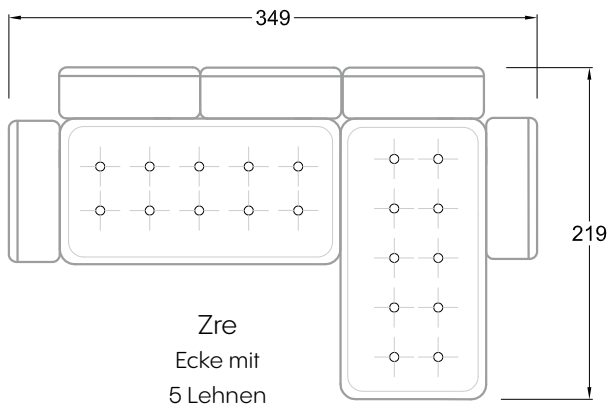

FN  
Sofa mit 2  
Lehnen und 2  
Armlehnen

F  
Sofa mit  
4 Lehnen

Xli  
Récamière  
3 Lehnen

Xre  
Récamière  
3 Lehnen

Rli  
Récamière  
2 Lehnen

Rre  
Récamière  
2 Lehnen

Day Bed  
Single

Day Bed  
Double  
2 Lehnen

Breites Sofa

Doppel-Ecke

Großes U

Ecke mit  
2 Arm- und  
3 Rückenlehnen  
2xFS-3xLR-2xLN

Ecke mit  
1 Arm- und  
4 Rückenlehnen  
2xFS-4xLR-1xLN

Ecke mit  
1 Arm- und  
5 Rückenlehnen  
2xFS-5xLR-1xLN

Ecke symmetrisch  
mit 1 Arm- und  
6 Rückenlehnen  
2xFS-1xES-6xLR-1xLN