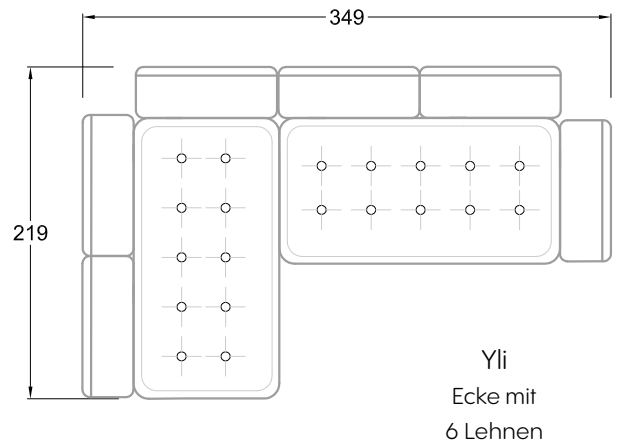

FN  
Sofa mit 2  
Lehnen und 2  
Armlehnen

F  
Sofa mit  
4 Lehnen

Xli  
Récamière  
3 Lehnen

Xre  
Récamière  
3 Lehnen

Rli  
Récamière  
2 Lehnen

Rre  
Récamière  
2 Lehnen

Day Bed  
Single

Day Bed  
Double  
2 Lehnen

Breites Sofa

Doppel-Ecke

Großes U

Ecke mit  
2 Arm- und  
3 Rückenlehnen  
2xFS-3xLR-2xLN

Ecke mit  
1 Arm- und  
4 Rückenlehnen  
2xFS-4xLR-1xLN

Ecke mit  
1 Arm- und  
5 Rückenlehnen  
2xFS-5xLR-1xLN

Ecke symmetrisch  
mit 1 Arm- und  
6 Rückenlehnen  
2xFS-1xES-6xLR-1xLN