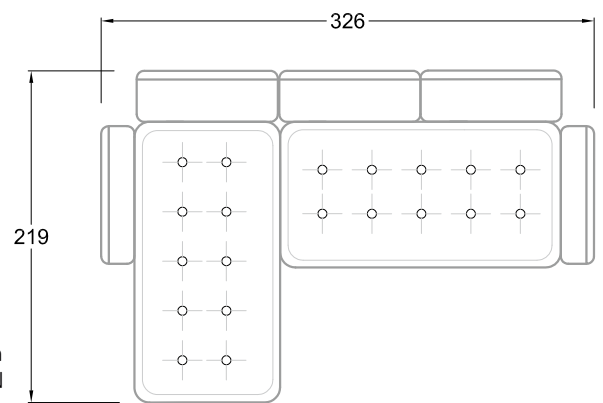

FN  
Sofa mit 2  
Lehnen und 2  
Armlehnen

F  
Sofa mit  
4 Lehnen

Xli  
Récamière  
3 Lehnen

Xre  
Récamière  
3 Lehnen

Rli  
Récamière  
2 Lehnen

Rre  
Récamière  
2 Lehnen

Day Bed  
Single

Day Bed  
Double  
2 Lehnen

Breites Sofa

Doppel-Ecke

Großes U

Ecke mit  
2 Arm- und  
3 Rückenlehnen  
2xFS-3xLR-2xLN

Ecke mit  
1 Arm- und  
4 Rückenlehnen  
2xFS-4xLR-1xLN

Ecke mit  
1 Arm- und  
5 Rückenlehnen  
2xFS-5xLR-1xLN

Ecke symmetrisch  
mit 1 Arm- und  
6 Rückenlehnen  
2xFS-1xES-6xLR-1xLN

Breites Sofa mit  
2 Arm- und  
4 Rückenlehnen  
2xFS-4xLR-2xLN

Sofa mit  
2 Arm- und 2 Rückenlehnen  
FS-2xLR-2xLN

Sofa mit  
1 Arm- und 3 Rückenlehnen  
FS-3xLR-1xLN

Kleine Ecke mit  
1 Arm- und 4 Rückenlehne  
1xFS-1xES-4xLR-1xLN