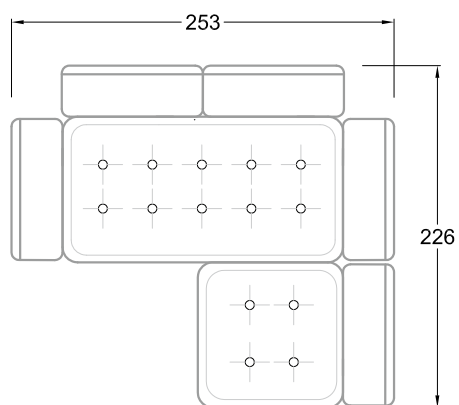

FN  
Sofa mit 2  
Lehnen und 2  
Armlehnen

F  
Sofa mit  
4 Lehnen

Xli  
Récamière  
3 Lehnen

Xre  
Récamière  
3 Lehnen

Rli  
Récamière  
2 Lehnen

Rre  
Récamière  
2 Lehnen

Day Bed  
Single

Day Bed  
Double  
2 Lehnen

Breites Sofa

Doppel-Ecke

Großes U

Ecke mit  
2 Arm- und  
3 Rückenlehnen  
2xFS-3xLR-2xLN

Ecke mit  
1 Arm- und  
4 Rückenlehnen  
2xFS-4xLR-1xLN

Ecke mit  
1 Arm- und  
5 Rückenlehnen  
2xFS-5xLR-1xLN

Ecke symmetrisch  
mit 1 Arm- und  
6 Rückenlehnen  
2xFS-1xES-6xLR-1xLN