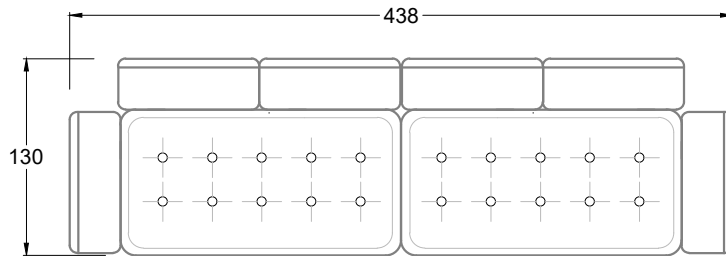

FN  
Sofa mit 2  
Lehnen und 2  
Armlehnen

F  
Sofa mit  
4 Lehnen

Xli  
Récamière  
3 Lehnen

Xre  
Récamière  
3 Lehnen

Rli  
Récamière  
2 Lehnen

Rre  
Récamière  
2 Lehnen

Day Bed  
Single

Day Bed  
Double  
2 Lehnen

Breites Sofa

Doppel-Ecke

Großes U

Ecke mit  
2 Arm- und  
3 Rückenlehnen  
2xFS-3xLR-2xLN

Ecke mit  
1 Arm- und  
4 Rückenlehnen  
2xFS-4xLR-1xLN

Ecke mit  
1 Arm- und  
5 Rückenlehnen  
2xFS-5xLR-1xLN

Ecke symmetrisch  
mit 1 Arm- und  
6 Rückenlehnen  
2xFS-1xES-6xLR-1xLN