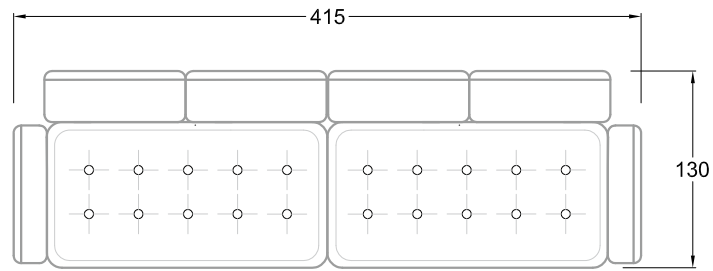

FN  
Sofa mit 2  
Lehnen und 2  
Armlehnen

F  
Sofa mit  
4 Lehnen

Xli  
Récamière  
3 Lehnen

Xre  
Récamière  
3 Lehnen

Rli  
Récamière  
2 Lehnen

Rre  
Récamière  
2 Lehnen

Day Bed  
Single

Day Bed  
Double  
2 Lehnen

Breites Sofa

Doppel-Ecke

Großes U

Ecke mit  
2 Arm- und  
3 Rückenlehnen  
2xFS-3xLR-2xLN

Ecke mit  
1 Arm- und  
4 Rückenlehnen  
2xFS-4xLR-1xLN

Ecke mit  
1 Arm- und  
5 Rückenlehnen  
2xFS-5xLR-1xLN

Ecke symmetrisch  
mit 1 Arm- und  
6 Rückenlehnen  
2xFS-1xES-6xLR-1xLN

Breites Sofa mit  
2 Arm- und  
4 Rückenlehnen  
2xFS-4xLR-2xLN

Sofa mit  
2 Arm- und 2 Rückenlehnen  
FS-2xLR-2xLN

Sofa mit  
1 Arm- und 3 Rückenlehnen  
FS-3xLR-1xLN

Kleine Ecke mit  
1 Arm- und 4 Rückenlehne  
1xFS-1xES-4xLR-1xLN