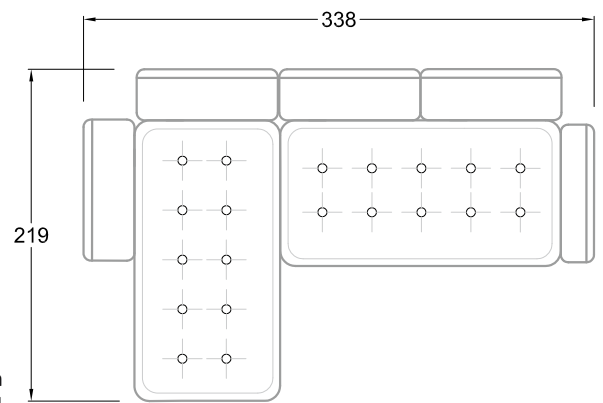

FN  
Sofa mit 2  
Lehnen und 2  
Armlehnen

F  
Sofa mit  
4 Lehnen

Xli  
Récamière  
3 Lehnen

Xre  
Récamière  
3 Lehnen

Rli  
Récamière  
2 Lehnen

Rre  
Récamière  
2 Lehnen

Day Bed  
Single

Day Bed  
Double  
2 Lehnen

Breites Sofa

Doppel-Ecke

Großes U

Ecke mit  
2 Arm- und  
3 Rückenlehnen  
2xFS-3xLR-2xLN

Ecke mit  
1 Arm- und  
4 Rückenlehnen  
2xFS-4xLR-1xLN

Ecke mit  
1 Arm- und  
5 Rückenlehnen  
2xFS-5xLR-1xLN

Ecke symmetrisch  
mit 1 Arm- und  
6 Rückenlehnen  
2xFS-1xES-6xLR-1xLN

Breites Sofa mit  
2 Arm- und  
4 Rückenlehnen  
2xFS-4xLR-2xLN

Sofa mit  
2 Arm- und 2 Rückenlehnen  
FS-2xLR-2xLN

Sofa mit  
1 Arm- und 3 Rückenlehnen  
FS-3xLR-1xLN

Kleine Ecke mit  
1 Arm- und 4 Rückenlehne  
1xFS-1xES-4xLR-1xLN