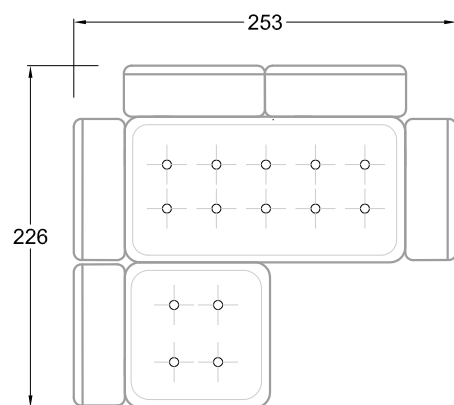

FN  
Sofa mit 2  
Lehnen und 2  
Armlehnen

F  
Sofa mit  
4 Lehnen

Xli  
Récamière  
3 Lehnen

Xre  
Récamière  
3 Lehnen

Rli  
Récamière  
2 Lehnen

Rre  
Récamière  
2 Lehnen

Day Bed  
Single

Day Bed  
Double  
2 Lehnen

Breites Sofa

Doppel-Ecke

Großes U

Ecke mit  
2 Arm- und  
3 Rückenlehnen  
2xFS-3xLR-2xLN

Ecke mit  
1 Arm- und  
4 Rückenlehnen  
2xFS-4xLR-1xLN

Ecke mit  
1 Arm- und  
5 Rückenlehnen  
2xFS-5xLR-1xLN

Ecke symmetrisch  
mit 1 Arm- und  
6 Rückenlehnen  
2xFS-1xES-6xLR-1xLN