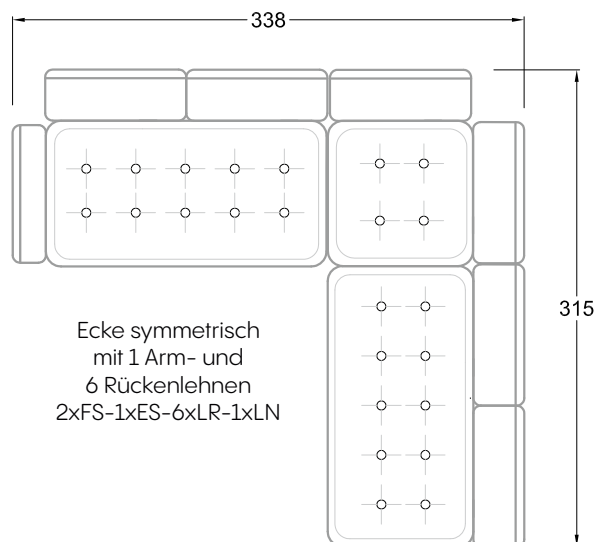

FN  
Sofa mit 2  
Lehnen und 2  
Armlehnen

F  
Sofa mit  
4 Lehnen

Xli  
Récamière  
3 Lehnen

Xre  
Récamière  
3 Lehnen

Rli  
Récamière  
2 Lehnen

Rre  
Récamière  
2 Lehnen

Day Bed  
Single

Day Bed  
Double  
2 Lehnen

Breites Sofa

Doppel-Ecke

Großes U

Ecke mit  
2 Arm- und  
3 Rückenlehnen  
2xFS-3xLR-2xLN

Ecke mit  
1 Arm- und  
4 Rückenlehnen  
2xFS-4xLR-1xLN

Ecke mit  
1 Arm- und  
5 Rückenlehnen  
2xFS-5xLR-1xLN

Ecke symmetrisch  
mit 1 Arm- und  
6 Rückenlehnen  
2xFS-1xES-6xLR-1xLN

Breites Sofa mit  
2 Arm- und  
4 Rückenlehnen  
2xFS-4xLR-2xLN

Sofa mit  
2 Arm- und 2 Rückenlehnen  
FS-2xLR-2xLN

Sofa mit  
1 Arm- und 3 Rückenlehnen  
FS-3xLR-1xLN

Kleine Ecke mit  
1 Arm- und 4 Rückenlehne  
1xFS-1xES-4xLR-1xLN