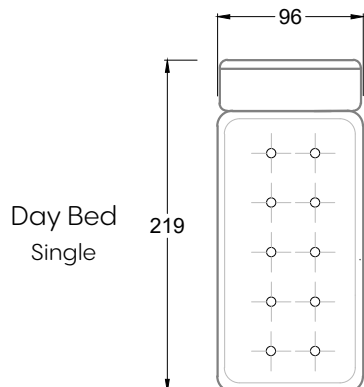

FN  
Sofa mit 2  
Lehnen und 2  
Armlehnen

F  
Sofa mit  
4 Lehnen

Xli  
Récamière  
3 Lehnen

Xre  
Récamière  
3 Lehnen

Rli  
Récamière  
2 Lehnen

Rre  
Récamière  
2 Lehnen

Day Bed  
Single

Day Bed  
Double  
2 Lehnen

Breites Sofa

Doppel-Ecke

Großes U

Ecke mit  
2 Arm- und  
3 Rückenlehnen  
2xFS-3xLR-2xLN

Ecke mit  
1 Arm- und  
4 Rückenlehnen  
2xFS-4xLR-1xLN

Ecke mit  
1 Arm- und  
5 Rückenlehnen  
2xFS-5xLR-1xLN

Ecke symmetrisch  
mit 1 Arm- und  
6 Rückenlehnen  
2xFS-1xES-6xLR-1xLN