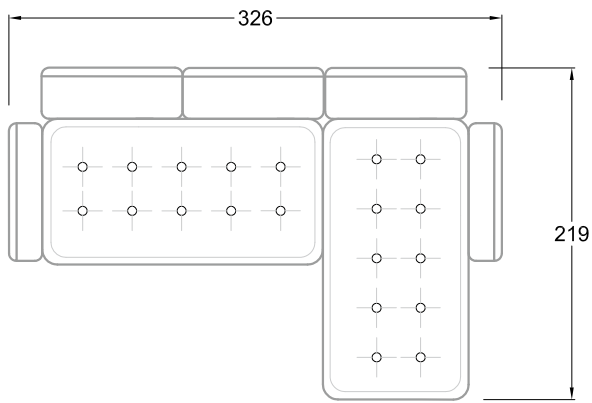

FN  
Sofa mit 2  
Lehnen und 2  
Armlehnen

F  
Sofa mit  
4 Lehnen

Xli  
Récamière  
3 Lehnen

Xre  
Récamière  
3 Lehnen

Rli  
Récamière  
2 Lehnen

Rre  
Récamière  
2 Lehnen

Day Bed  
Single

Day Bed  
Double  
2 Lehnen

Breites Sofa

Doppel-Ecke

Großes U

Ecke mit  
2 Arm- und  
3 Rückenlehnen  
2xFS-3xLR-2xLN

Ecke mit  
1 Arm- und  
4 Rückenlehnen  
2xFS-4xLR-1xLN

Ecke mit  
1 Arm- und  
5 Rückenlehnen  
2xFS-5xLR-1xLN

Ecke symmetrisch  
mit 1 Arm- und  
6 Rückenlehnen  
2xFS-1xES-6xLR-1xLN