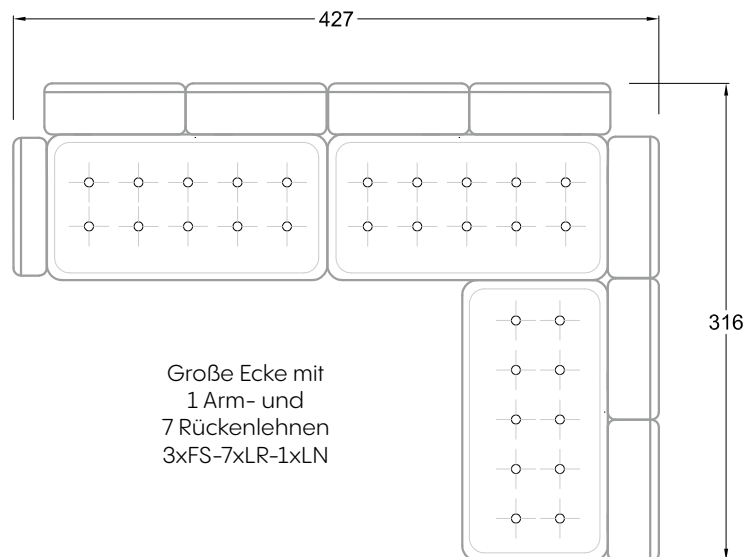

Breites Sofa

Doppel-Ecke

Großes U

Ecke mit  
2 Arm- und  
3 Rückenlehnen  
2xFS-3xLR-2xLN

Ecke mit  
1 Arm- und  
4 Rückenlehnen  
2xFS-4xLR-1xLN

Ecke mit  
1 Arm- und  
5 Rückenlehnen  
2xFS-5xLR-1xLN

Ecke symmetrisch  
mit 1 Arm- und  
6 Rückenlehnen  
2xFS-1xES-6xLR-1xLN

Breites Sofa mit  
2 Arm- und  
4 Rückenlehnen  
2xFS-4xLR-2xLN

Sofa mit  
2 Arm- und 2 Rückenlehnen  
FS-2xLR-2xLN

Sofa mit  
1 Arm- und 3 Rückenlehnen  
FS-3xLR-1xLN

Kleine Ecke mit  
1 Arm- und 4 Rückenlehne  
1xFS-1xES-4xLR-1xLN

Große Ecke mit  
1 Arm- und  
7 Rückenlehnen  
3xFS-7xLR-1xLN

**Ohlinda 118**  
Stuhlsessel

A 118  
Ohne Armlehnen

B 118  
Mit Armlehnen

**Ohlinda N 118E**  
Tisch

**Ohlinda N118R**  
Tisch