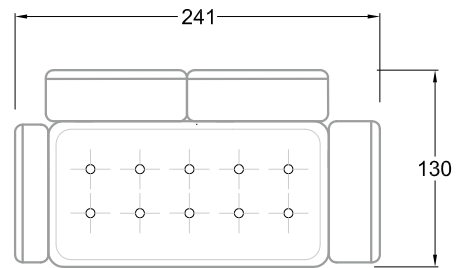

Sofa mit
1 Arm- und 3 Rückenlehnen
FS-3xLR-1xLN