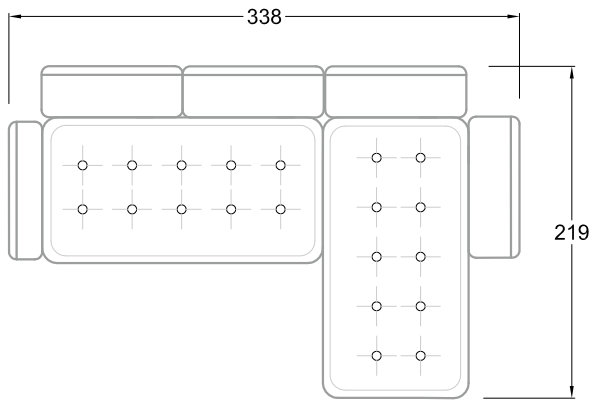

FN  
Sofa mit 2  
Lehnen und 2  
Armlehnen

F  
Sofa mit  
4 Lehnen

Xli  
Récamière  
3 Lehnen

Xre  
Récamière  
3 Lehnen

Rli  
Récamière  
2 Lehnen

Rre  
Récamière  
2 Lehnen

Day Bed  
Single

Day Bed  
Double  
2 Lehnen

Breites Sofa

Doppel-Ecke

Großes U

Ecke mit  
2 Arm- und  
3 Rückenlehnen  
2xFS-3xLR-2xLN

Ecke mit  
1 Arm- und  
4 Rückenlehnen  
2xFS-4xLR-1xLN

Ecke mit  
1 Arm- und  
5 Rückenlehnen  
2xFS-5xLR-1xLN

Ecke symmetrisch  
mit 1 Arm- und  
6 Rückenlehnen  
2xFS-1xES-6xLR-1xLN

Breites Sofa mit  
2 Arm- und  
4 Rückenlehnen  
2xFS-4xLR-2xLN

Sofa mit  
2 Arm- und 2 Rückenlehnen  
FS-2xLR-2xLN

Sofa mit  
1 Arm- und 3 Rückenlehnen  
FS-3xLR-1xLN

Kleine Ecke mit  
1 Arm- und 4 Rückenlehne  
1xFS-1xES-4xLR-1xLN