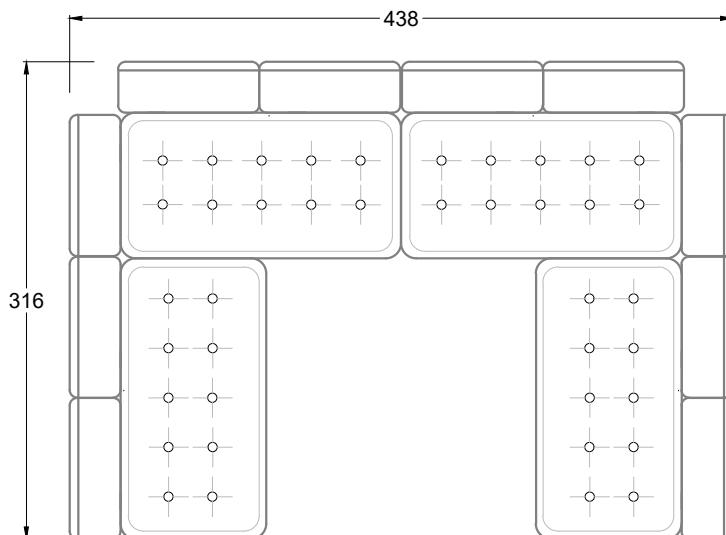

FN  
Sofa mit 2  
Lehnen und 2  
Armlehnen

F  
Sofa mit  
4 Lehnen

Xli  
Récamière  
3 Lehnen

Xre  
Récamière  
3 Lehnen

Rli  
Récamière  
2 Lehnen

Rre  
Récamière  
2 Lehnen

Day Bed  
Single

Day Bed  
Double  
2 Lehnen

Breites Sofa

Doppel-Ecke

Großes U

Ecke mit  
2 Arm- und  
3 Rückenlehnen  
2xFS-3xLR-2xLN

Ecke mit  
1 Arm- und  
4 Rückenlehnen  
2xFS-4xLR-1xLN

Ecke mit  
1 Arm- und  
5 Rückenlehnen  
2xFS-5xLR-1xLN

Ecke symmetrisch  
mit 1 Arm- und  
6 Rückenlehnen  
2xFS-1xES-6xLR-1xLN