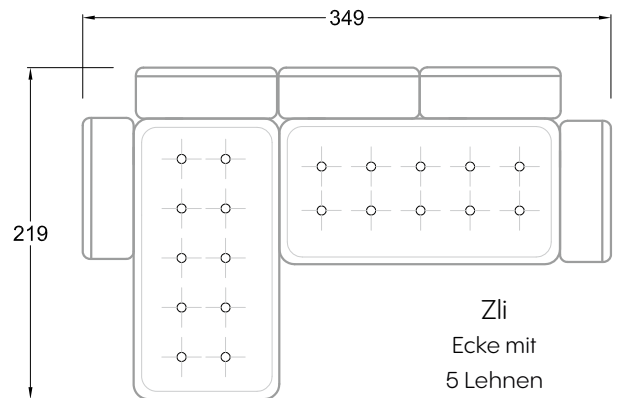

FN  
Sofa mit 2  
Lehnen und 2  
Armlehnen

F  
Sofa mit  
4 Lehnen

Xli  
Récamière  
3 Lehnen

Xre  
Récamière  
3 Lehnen

Rli  
Récamière  
2 Lehnen

Rre  
Récamière  
2 Lehnen

Day Bed  
Single

Day Bed  
Double  
2 Lehnen

Breites Sofa

Doppel-Ecke

Großes U

Ecke mit  
2 Arm- und  
3 Rückenlehnen  
2xFS-3xLR-2xLN

Ecke mit  
1 Arm- und  
4 Rückenlehnen  
2xFS-4xLR-1xLN

Ecke mit  
1 Arm- und  
5 Rückenlehnen  
2xFS-5xLR-1xLN

Ecke symmetrisch  
mit 1 Arm- und  
6 Rückenlehnen  
2xFS-1xES-6xLR-1xLN