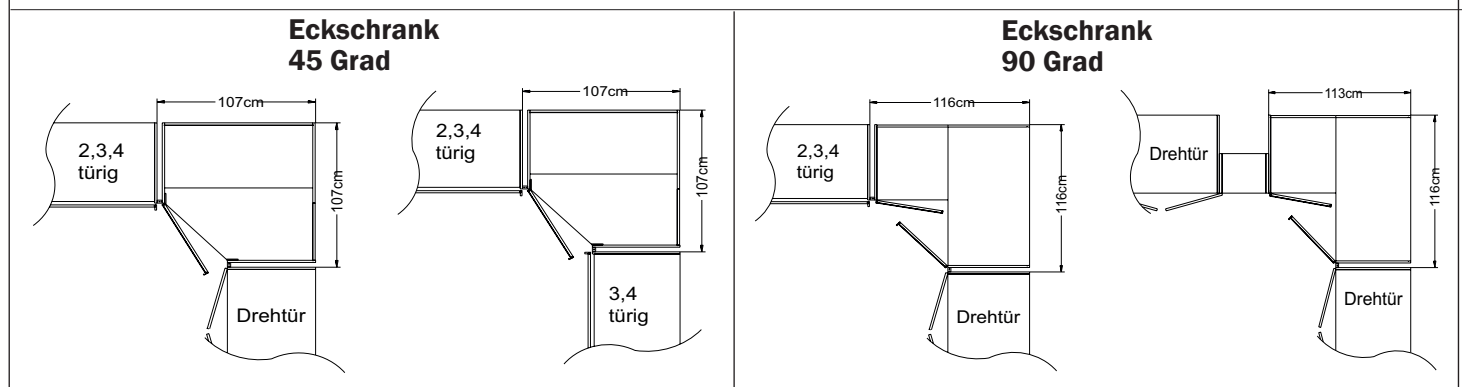

Bitte beachten Sie:

Die mitgelieferte Distanzleiste wird beim direkten Anbau eines Schrankes an den Eckschrank benötigt. Stellmaße ändern sich (siehe Zeichnungen).

Modell-Nr.
SI0606 Dekor Sonoma Eiche
SI1212 Dekor Elfenbein
SI1616 Dekor Artisan Eiche
SI1818 Dekor hellgrau
SI2222 Dekor anthrazit neu
SI2626 Dekor Milano Eiche
SI3636 Dekor vulkan
SI5858 Dekor Trentino Eiche
SI9191 Dekor Sand
SI9696 Dekor weiß