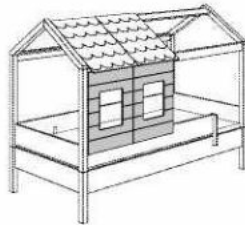

Tiny House auf einen Blick

Bett-Varianten von Tiny House

Kuschelbett plus

Liege

Kojenbett

Spielbett

Etagenbett

Erweiterungen für Tiny House

Dachschindeln
 2er-Set in Kreideweiß, Rosé,
 Hellblau oder Kieselgrau

Fensterpaneele
 2er-Set in Kreideweiß

Wandpaneele
 2er-Set in Kreideweiß

Fenster- & Wandpaneele
 2er-Set in Kreideweiß

Aufbaubeispiele für Tiny House mit Erweiterungen + Textilien

Kojenbett
 mit Leiter, 4x Dachschindeln, 1x Fenster-
 paneele und 1x Fenster- & Wandpaneele

Spielbett
 mit Leiter schräg und Rutsche,
 2x Dachschindeln, 1x Fensterpaneele
 und Vorhang-Set Motiv "Wikinger"