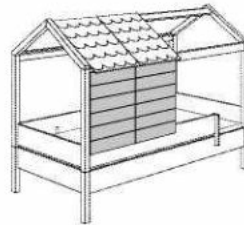

Tiny House auf einen Blick

Bett-Varianten von Tiny House

Kuschelbett plus

Liege

Kojenbett

Spielbett

Etagenbett

Erweiterungen für Tiny House

Dachschindeln
 2er-Set in Kreideweiß, Rosé,
 Hellblau oder Kieselgrau

Fensterpaneele
 2er-Set in Kreideweiß

Wandpaneele
 2er-Set in Kreideweiß

Fenster- & Wandpaneele
 2er-Set in Kreideweiß

Aufbaubeispiele für Tiny House mit Erweiterungen + Textilien