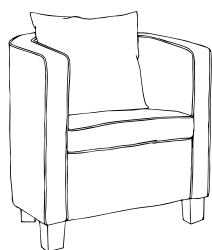

Weitere Solitärmöbel aus der Bassetti by Schröno Kollektion

Burano
Solitärsessel