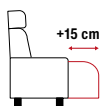

Jochberg

Sitzhöhe **46** Sitztiefe **53** Armlehne **23**

Sitzpolsterung **feste Kissen mit Federkern**

Rückenpolsterung **lose Kissen aus Kaltschaum**

Fuß **Echtholzfußgestell 13 cm**

Polsterbezüge namhafter Hersteller

Über 400 Stoffe und verschiedene Lederqualitäten

STANDARDELEMENTE

Sitzraster	55	2×60	2×70	2×80	2×90
Breite	102	166	186	206	226
Höhe	92	92	92	92	92
Tiefe	92	92	92	92	92

ERWEITERUNGSELEMENTE

Sitzraster	65	55	185	58
Breite	104	96	209	58
Höhe	92	92	93	45
Tiefe	104	96	96	48

INDIVIDUALISIERUNG OHNE AUFPREIS

→ Sitzpolsterung lose Kissen aus Kaltschaum

→ Polster Elemente individuell beziehbar

→ Bei allen Sofas 2 Armlehnenkissen inklusive

→ Echtholzfußgestell in Eiche massiv oder aus massiver Buche in diversen Echtholzfarbtönen

→ Fußvarianten

Echtholzfuß eckig

INDIVIDUALISIERUNG GEGEN AUFPREIS

→ Verstärkungspaket für bis zu 200 kg Belastung pro Sitzplatz

→ Sitzhöhe bis zu +3 cm anpassbar

→ Elektrische Sitztiefenverstellung

→ Kopfstützenverstellung

→ Abklappbare Armlehne

→ Rollhocker aufklappbar

→ Hocker aufklappbar

→ Kopfstützen Relax Calla Balou

→ Wurfkissen

SCHRÖNO
Vorsprung durch Qualität