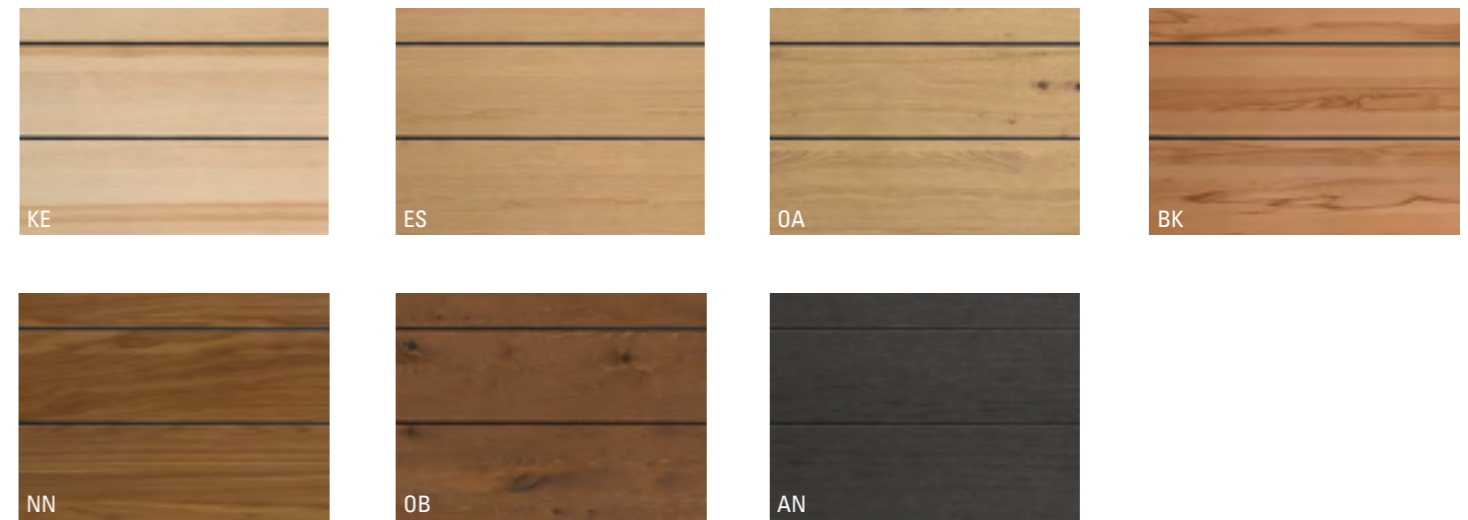

Alle Lacke auch in Hochglanz erhältlich
All finishes are also available in high-gloss type

 **Front + Korpus furniert Front + Carcass veneered**

- | | | | |
|-------------------------------------|-----------------------------------------------|--------------------------------------|-------------------------------------|
| KE Kernesche <i>Core ash</i> | ES Eiche sand <i>Sand oak</i> | OA Asteiche <i>Knotty oak</i> | BK Kernbuche <i>Beech heartwood</i> |
| NN Nussbaum nova <i>Walnut nova</i> | OB Asteiche bourbon <i>Knotty oak bourbon</i> | AN Eiche graphit <i>Graphite oak</i> | |