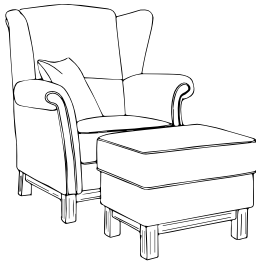

bassetti
granfoulard

STANDARDELEMENTE

Sessel Hocker

Sitzraster	50	50
Breite	74	Ø 50
Höhe	85	46
Tiefe	77	Ø 50

INDIVIDUALISIERUNG

OHNE AUFPREIS

→ Polster Elemente individuell beziehbar

→ Echtholztellerfuß in
Eiche massiv oder aus
massiver Buche in diversen
Echtholzfarbtönen

Weitere Solitärmöbel aus der Bassetti by Schröno Kollektion

Burano
Solitärsessel

Salina
Solitärsessel mit Hocker

Torcello
Solitärsessel

Tino
Pouf mit
Aufsatztablett

Tinetto
Pouf mit
Aufsatztablett

Tavolino
Beistelltisch
klappbar