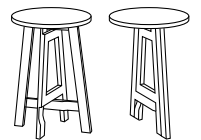

Murano – Granfoulard Barisano 2

Murano – Granfoulard Mantova 4+14

Murano – Volterra 1

Murano – Granfoulard Malve 2

Murano

Relax-Dreh-Solitärsessel mit Hocker

Sitzhöhe **46** Sitztiefe **54** Armlehne **12**

bassetti
granfoulard

STANDARDELEMENTE

Sessel Hocker

Sitzraster	50	50
Breite	74	Ø 50
Höhe	85	46
Tiefe	77	Ø 50

INDIVIDUALISIERUNG

OHNE AUFPREIS

→ Polster Elemente individuell beziehbar

→ Echtholztellerfuß in
Eiche massiv oder aus
massiver Buche in diversen
Echtholzfarbtönen

Weitere Solitärmöbel aus der Bassetti by Schröno Kollektion

Burano
Solitärsessel

Salina
Solitärsessel mit Hocker

Torcello
Solitärsessel

Tino
Pouf mit
Aufsatztablett

Tinetto
Pouf mit
Aufsatztablett

Tavolino
Beistelltisch
klappbar