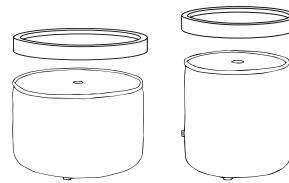

Weitere Solitärmöbel aus der Bassetti by Schröno Kollektion

Burano
Solitärsessel

Salina
Solitärsessel mit Hocker

Torcello
Solitärsessel

Tino
Pouf mit
Aufsatztablett

Tinetto
Pouf mit
Aufsatztablett

Tavolino
Beistelltisch
klappbar