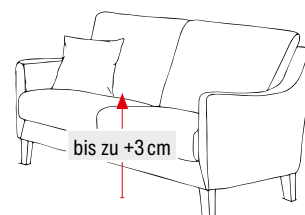

- Verstärkungspaket für bis zu 200 kg Belastung pro Sitzplatz

- Kopfstützen

Relax
60×20×12

Calla
60×20×17

Balou (mit Daunen)
60×30×12

- Hocker

aufklappbar

aufklappbar
mit Rollen

- Wurfkissen

40×40

50×50

- Sitzhöhe anpassbar

Premium Polstermöbel
aus Deutschland.

bassetti
by **SCHRÓNO**

Modell " Ancona - Bettsofa "

bassetti
by **SCHRÖNO**

Kaltschaumsitz incl.hochwertigster Kaltschaummatratze!
Echtholzfüße in Buche massiv oder Eiche massiv ohne Mehrpreis !

Stoffgruppe

BASSETTI

Einzelbettsessel,
Liegefläche:
ca. 85 x 200 cm

Bettsofa,
Liegefläche:
ca. 125 x 200 cm

Bettsofa,
Liegefläche:
ca. 145 x 200 cm

Bettsofa King-Size,
Liegefläche:
ca. 165 x 200 cm

Bettsofa Big-Size,
Liegefläche:
ca. 180 x 200 cm

Hocker
(mit Echtholzfüßen
mit vollw. Federkern)

Kissen 40x40 cm
Kissen 50x50 cm