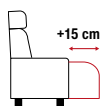

INDIVIDUALISIERUNG GEGEN AUFPREIS

→ Verstärkungspaket für bis zu 200 kg Belastung pro Sitzplatz

→ Elektrische
Sitztiefenverstellung