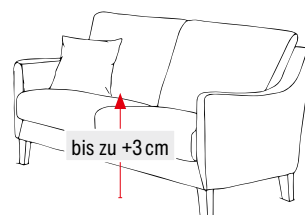

## STANDARDELEMENTE

Sessel

Sofa 2-sitzig

Sofa 2,5-sitzig

Sofa 3-sitzig

Sofa 3,5-sitzig

Sitzraster	55	2x60	2x70	2x80	2x90
Breite	84	148	168	188	208
Höhe	90	90	90	90	90
Tiefe	92	92	92	92	92

## INDIVIDUALISIERUNG GEGEN AUFPREIS

- Verstärkungspaket für bis zu 200 kg Belastung pro Sitzplatz

- Kopfstützen

Relax 60×20×12 Calla 60×20×17 Balou (mit Daunen) 60×30×12

- Hocker

aufklappbar aufklappbar mit Rollen

- Wurfkissen

40×40 50×50

- Sitzhöhe anpassbar

**Premium Polstermöbel**  
aus Deutschland.

**bassetti**  
by **SCHRÓNO**